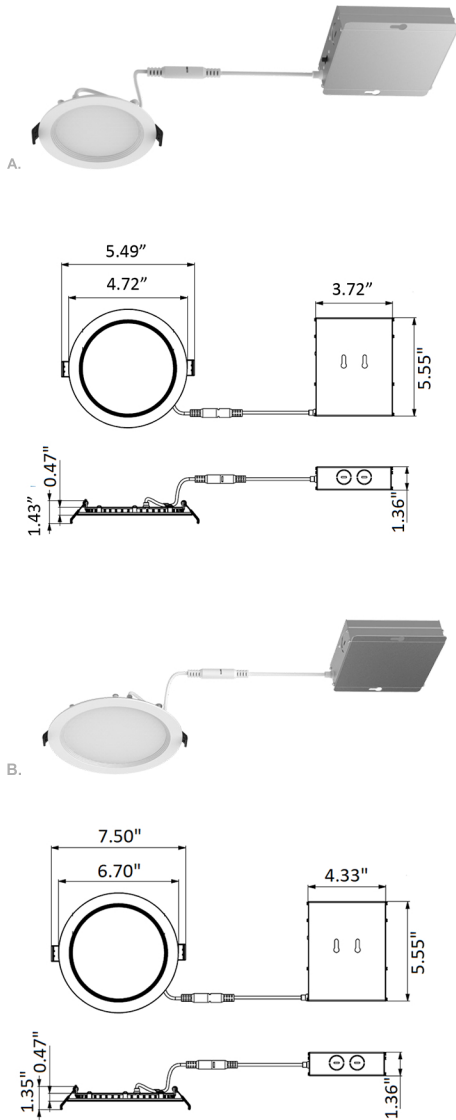

# Slim Regressed Baffle Lights

## Wattage

9W / 12W

## Voltage Input

120V AC