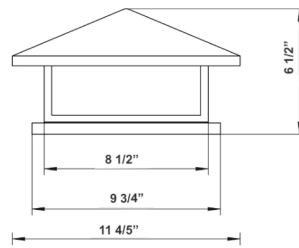

# Pier-Mount Lights

A.

7 4/5"(W) x 9"(H)

B.

11 4/5"(W) x 6 1/2"(H)

C.

15 3/4"(W) x 7 2/3"(H)