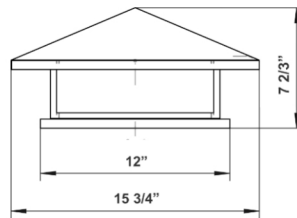

# Pier-Mount Lights

A.

7 4/5"(W) x 9"(H)

B.

11 4/5"(W) x 6 1/2"(H)

C.

15 3/4"(W) x 7 2/3"(H)