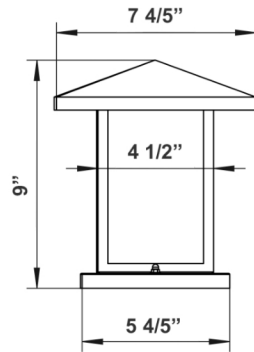

# Pier-Mount Lights

A.

7 4/5"(W) x 9"(H)

B.

11 4/5"(W) x 6 1/2"(H)

C.

15 3/4"(W) x 7 2/3"(H)