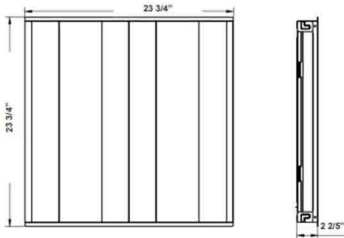

Selectable Dual Lens Troffer Lights

A.

23 3/4"(L) x 23 3/4"(W) x 2 2/5"(H)

B.

47 1/2"(L) x 23 3/4"(W) x 2 2/5"(H)

Wattage

25W / 30W / 35W / 40W / 50W

Voltage Input