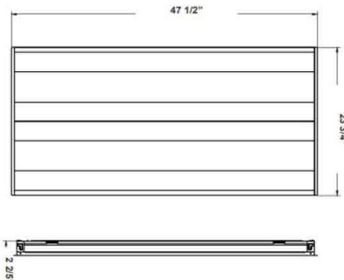

Selectable Dual Lens Troffer Lights

A.

23 3/4"(L) x 23 3/4"(W) x 2 2/5"(H)

B.

47 1/2"(L) x 23 3/4"(W) x 2 2/5"(H)

Wattage

25W / 30W / 35W / 40W / 50W

Voltage Input

Features

Catalog No.	Fig.
LTRD-2X2-MCTP	A.
LTRD-2X4-MCTP	B.