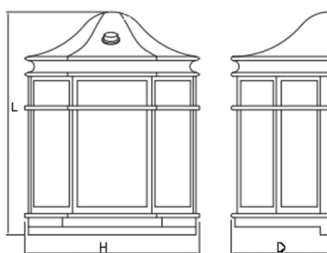

LED Residential Lanterns with Photocell

A.

9 1/2"(L) x 7 3/4"(W) x 4 1/2"(D)

B.

8 1/2"(L) x 5 3/4"(W) x 4 1/2"(D)

Wattage

6W / 12W

Voltage Input