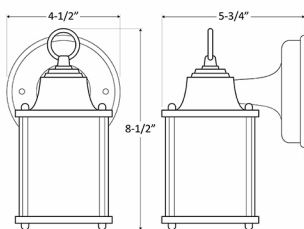

LED Residential Lanterns with Photocell

A.

9 1/2"(L) x 7 3/4"(W) x 4 1/2"(D)

B.

8 1/2"(L) x 5 3/4"(W) x 4 1/2"(D)

Wattage

6W / 12W

Voltage Input