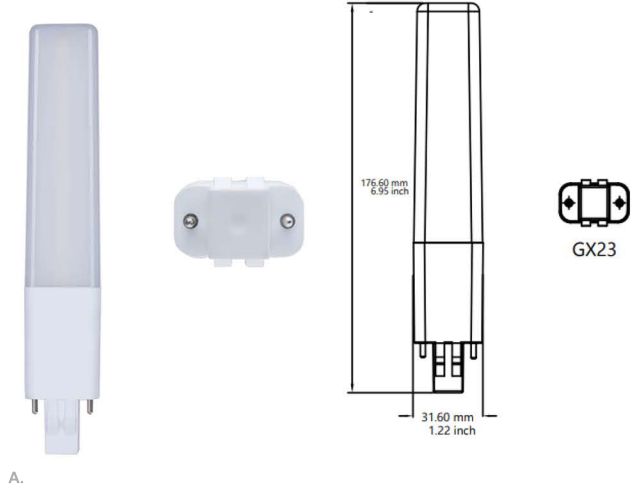

### Wattage

11W