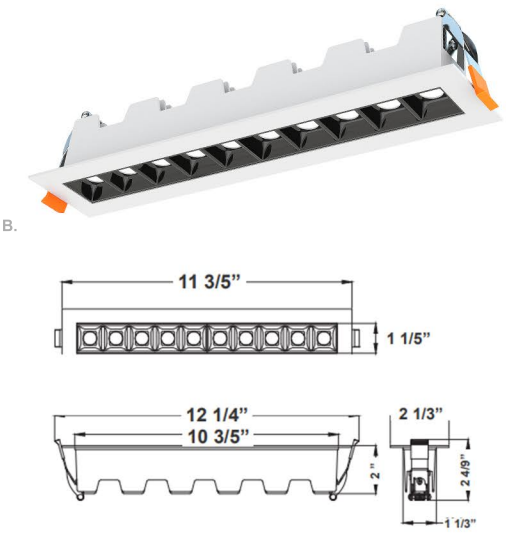

# Mini Linear Optic-Light Fixtures

19 1/3"(H) X 70 1/3"(W) X 23 3/5"(D)

2"(H) X 11 3/5"(W) X 1 1/5"(D)