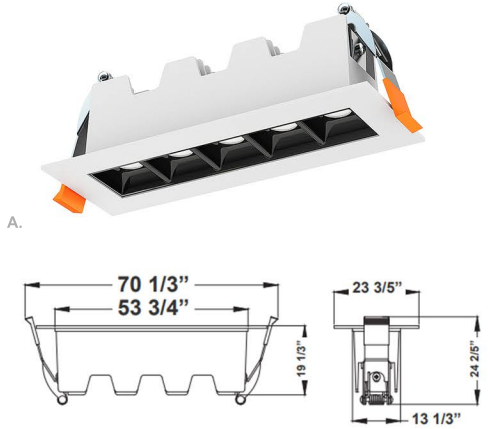

# Mini Linear Optic-Light Fixtures

19 1/3"(H) X 70 1/3"(W) X 23 3/5"(D)

2"(H) X 11 3/5"(W) X 1 1/5"(D)