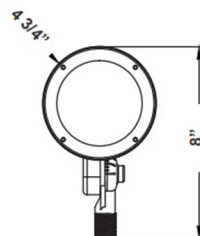

Large X-Gen Bullet Flood Lights

A.

8"(H) x 9"(W) x 4 3/4"(D)

B.

8"(H) x 9"(W) x 4 3/4"(D)

Wattage

10W / 20W / 30W / 40W / 50W

Voltage Input