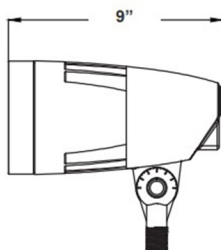

Large X-Gen Bullet Flood Lights

A.

8"(H) x 9"(W) x 4 3/4"(D)

B.

8"(H) x 9"(W) x 4 3/4"(D)

Wattage

10W / 20W / 30W / 40W / 50W

Voltage Input