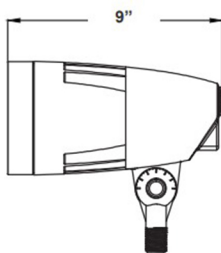

Large X-Gen Bullet Flood Lights

A.

8"(H) x 9"(W) x 4 3/4"(D)

B.

8"(H) x 9"(W) x 4 3/4"(D)

Wattage

10W / 20W / 30W / 40W / 50W

Voltage Input