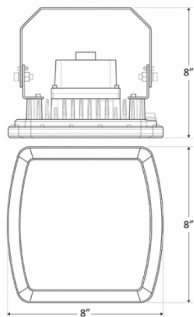

# Flood/Highbay Lights

A.

20"(H) x 17 8/9"(W) x 16 4/5"(D)

B.

23 1/3"(H) x 21 4/5"(W) x 18 1/3"(D)

C.

23 1/3"(H) x 21 4/5"(W) x 18 1/3"(D)