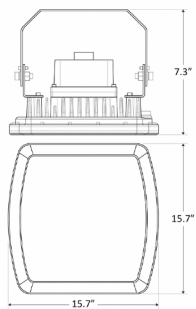

# Flood/Highbay Lights

A.

20"(H) x 17 8/9"(W) x 16 4/5"(D)

B.

23 1/3"(H) x 21 4/5"(W) x 18 1/3"(D)

C.

23 1/3"(H) x 21 4/5"(W) x 18 1/3"(D)