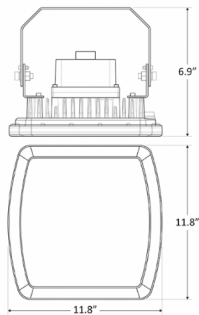

# Flood/Highbay Lights

A.

20"(H) x 17 8/9"(W) x 16 4/5"(D)

B.

23 1/3"(H) x 21 4/5"(W) x 18 1/3"(D)

C.

23 1/3"(H) x 21 4/5"(W) x 18 1/3"(D)