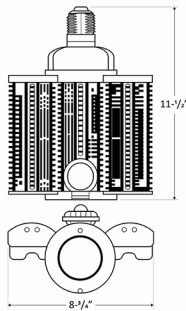

# LED 180° Flat HID Retrofit Lamp

A.

8 1/2"(H) x 3 1/2"(W)

B.

8 3/4"(H) x 8 3/4"(W)

C.

8 3/4"(H) x 11 1/2"(W)

## Wattage

36W / 45W / 54W / 63W / 75W / 97W / 110W