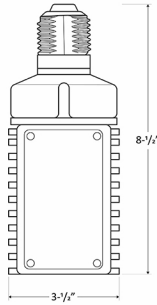

# LED 180° Flat HID Retrofit Lamp

A.

8 1/2"(H) x 3 1/2"(W)

B.

8 3/4"(H) x 8 3/4"(W)

C.

8 3/4"(H) x 11 1/2"(W)