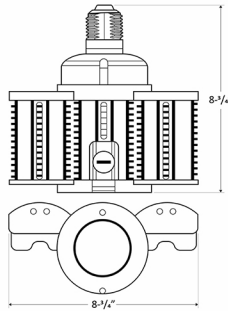

# LED 180° Flat HID Retrofit Lamp

A.

8 1/2"(H) x 3 1/2"(W)

B.

8 3/4"(H) x 8 3/4"(W)

C.

8 3/4"(H) x 11 1/2"(W)