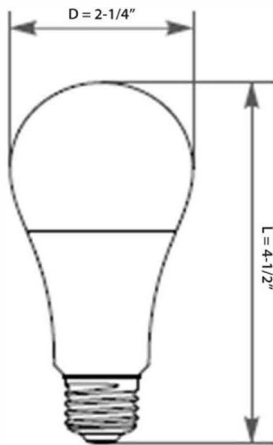

A19 Medium Base LED Lamps

2 1/4" (D) x 4 1/2" (H)

Wattage

9W

Voltage Input

120-277V

Efficacy

800 LM