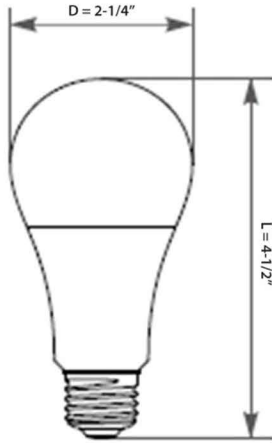

# A19 Medium Base LED Lamps

2 1/4" (D) x 4 1/2" (H)