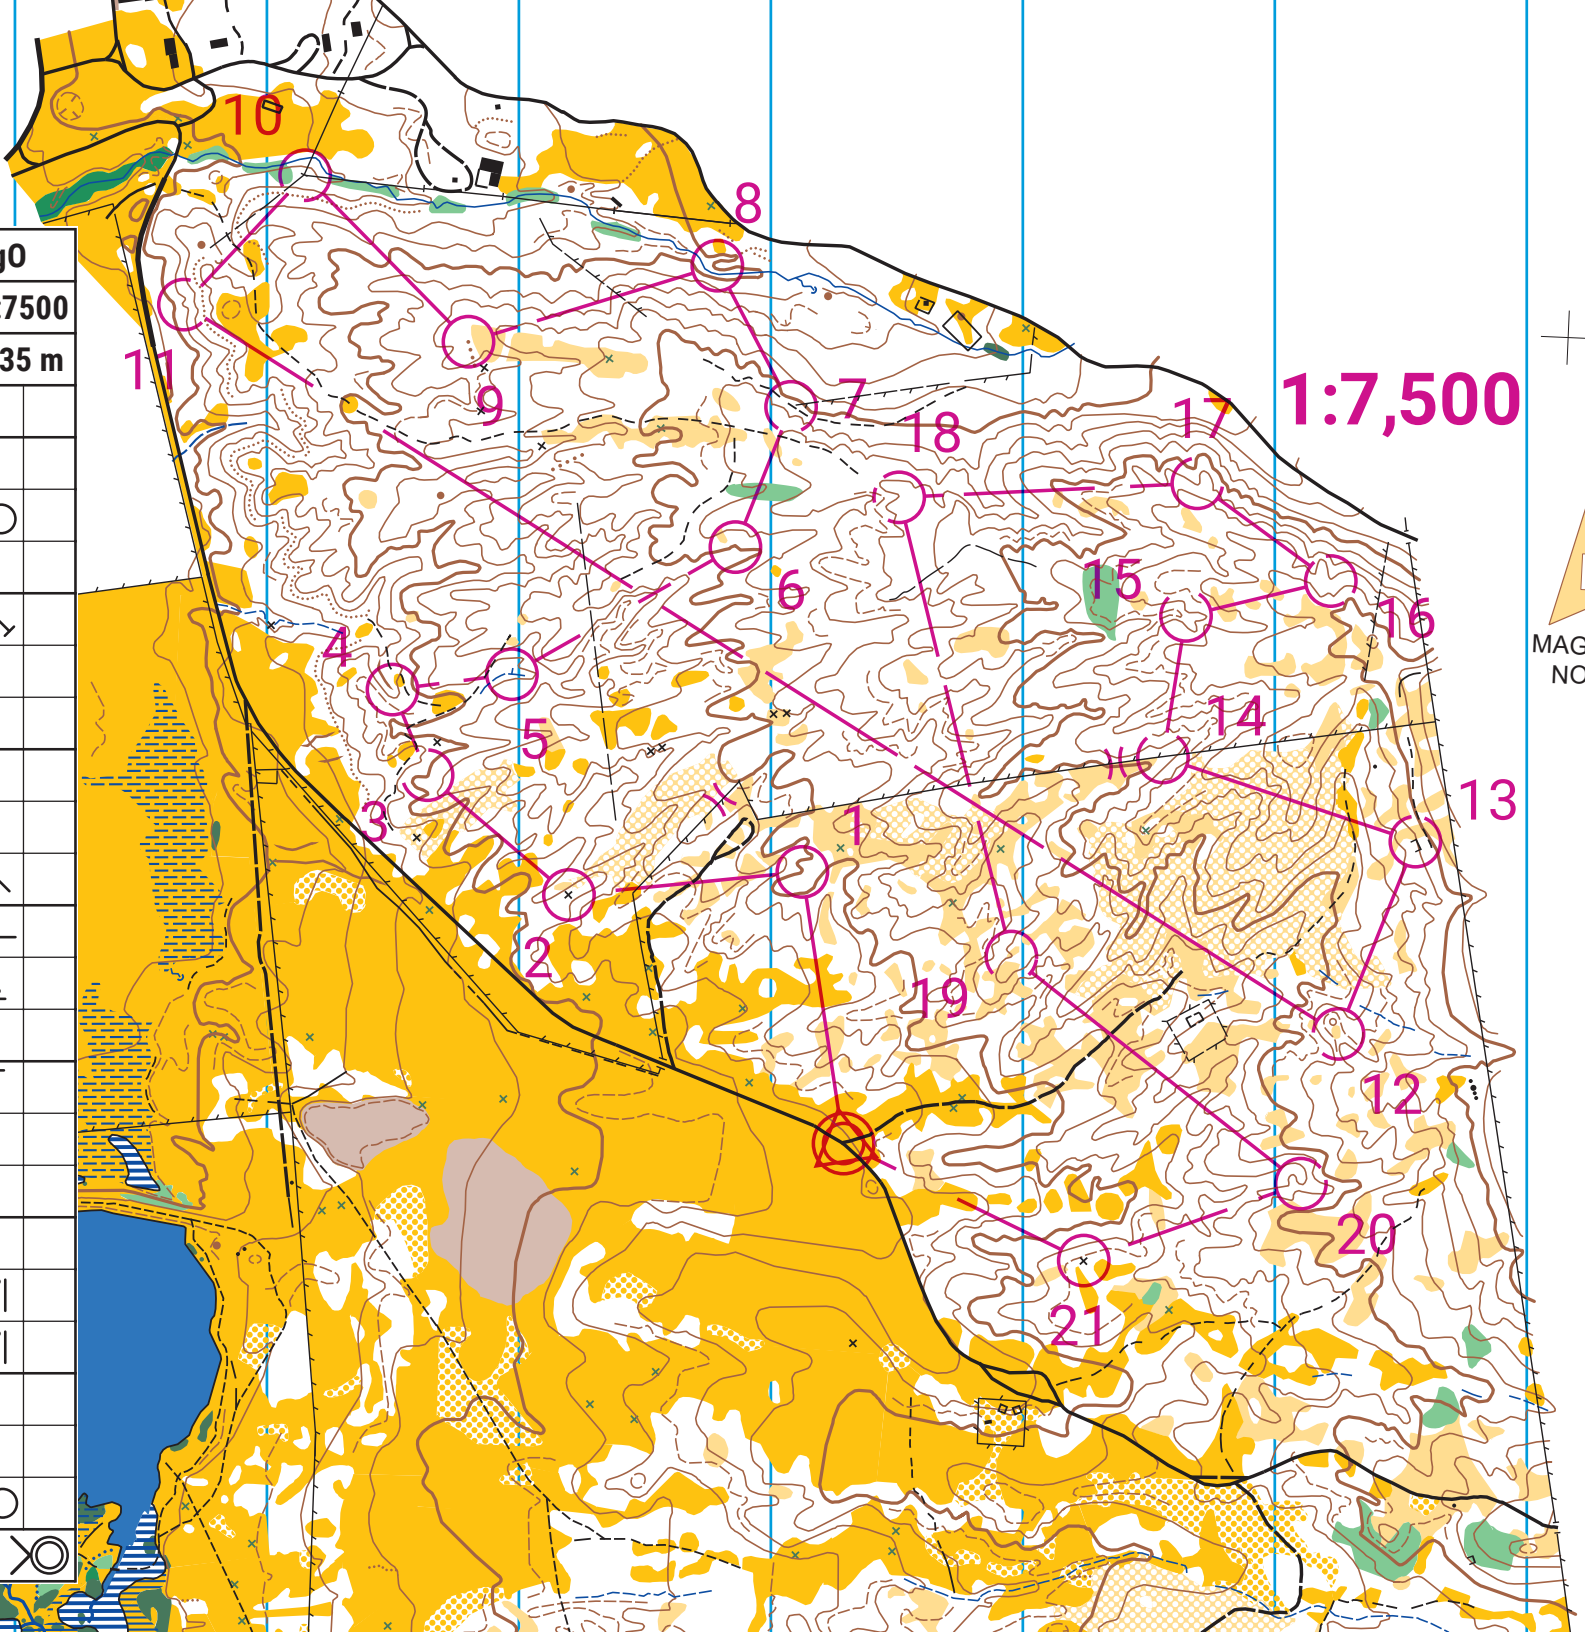

Manitou North Usynlig0				
Red (Advanced - Long) 1:7500				
Red		6.0 km	435 m	
▷		/ / \		
1	31	↙	∩	∪
2	32		X	○
3	33	↑	∩	
4	34		∩	∪
5	35		∩	∪
6	36		∩	∪
7	37		/ / \	Y
8	38		∩	
9	39		∩	∪
10	40		∩	∪
11	41		∩	∪
12	42		∩	
13	43		∩	∪
14	44		∩	∪
15	45		∩	∪
16	46	→	∩	
17	47		∩	∪
18	48	↑	∩	∪
19	50		∩	∪
20	51		∩	
21	52		X	○
○	270 m			○

1:7,500