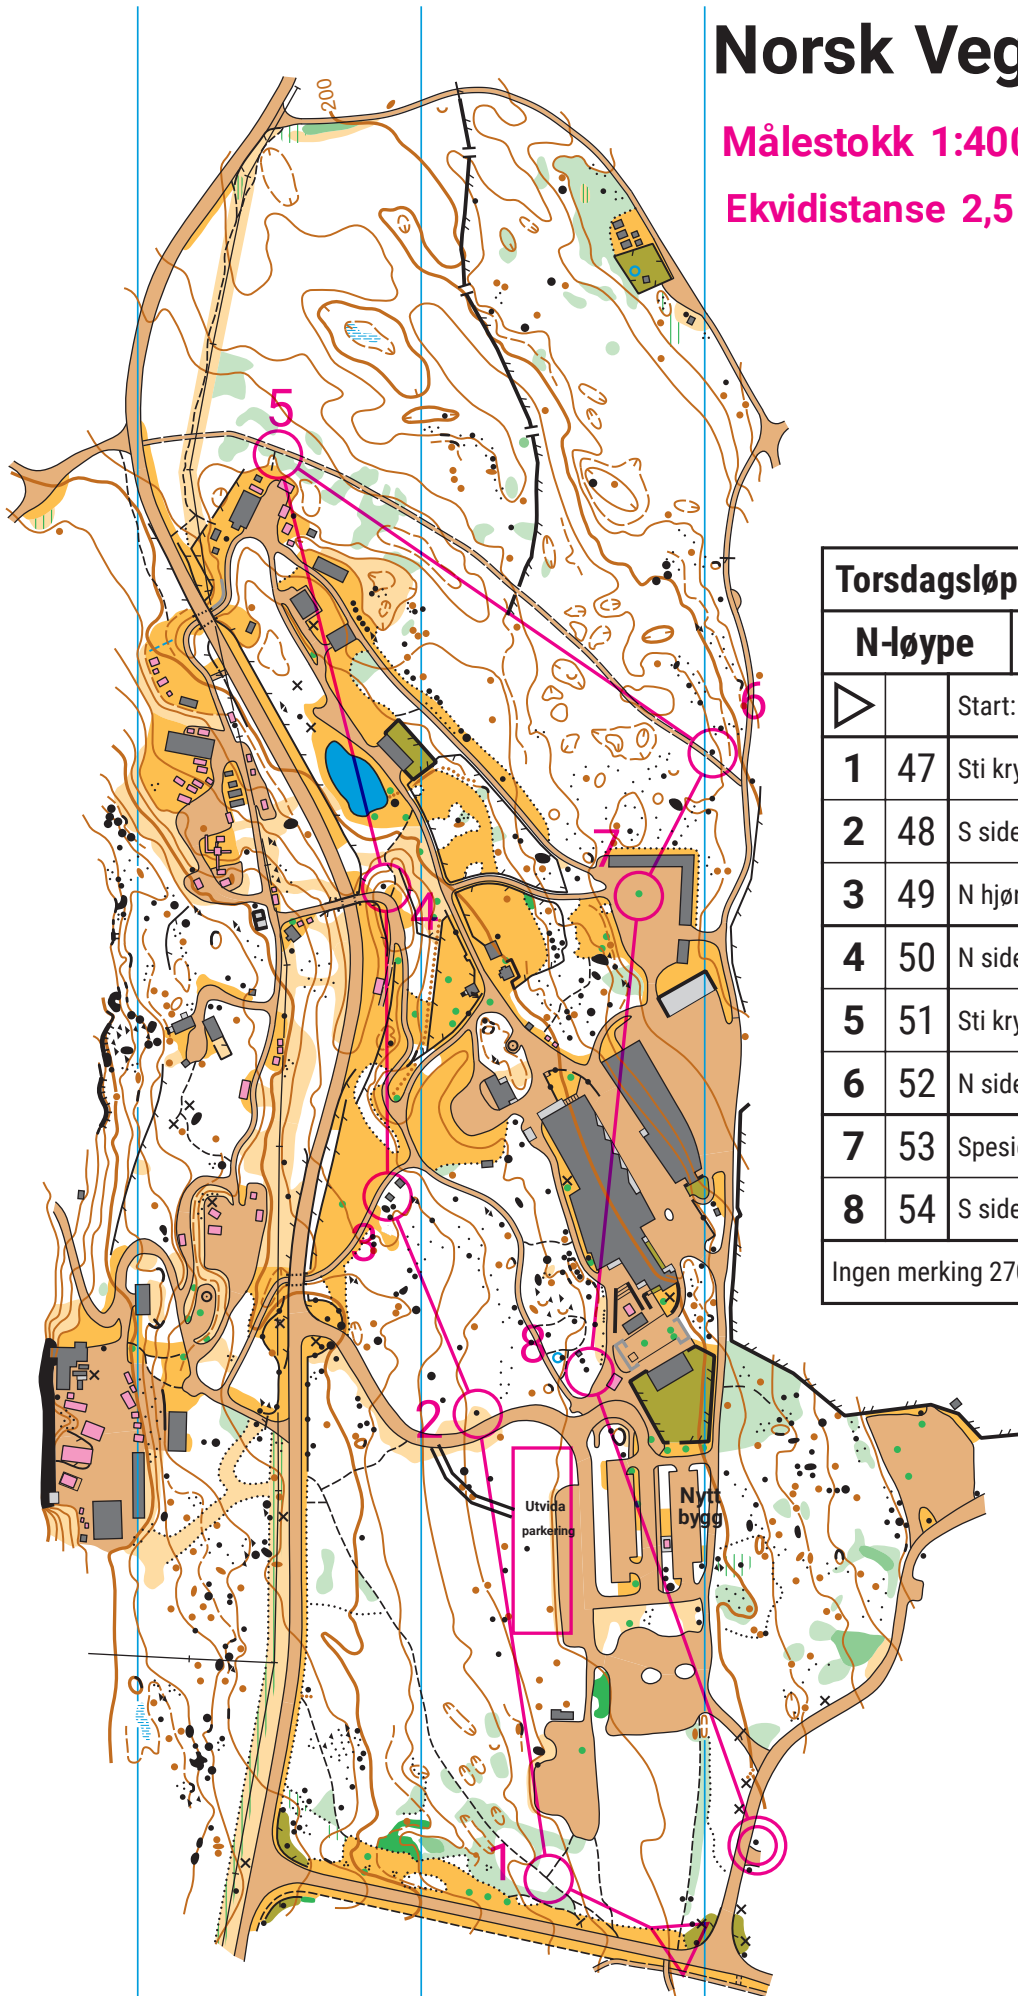

Nord

# Norsk Vegmuseum

Målestokk 1:4000

Ekvidistanse 2,5 m

Synfaring:  
Martin Poklop  
(Olles)

## Torsdagsløp 3 vegmuseet 2020

N-løype		1,7 km	
▷		Start: S ende sti	
1	47	Sti kryss	
2	48	S side stein	
3	49	N hjørne utside SV bygning	
4	50	N side stein	
5	51	Sti kryss	
6	52	N side stein	
7	53	Spesielt tre	
8	54	S side S stein	
Ingen merking 270 m til mål			