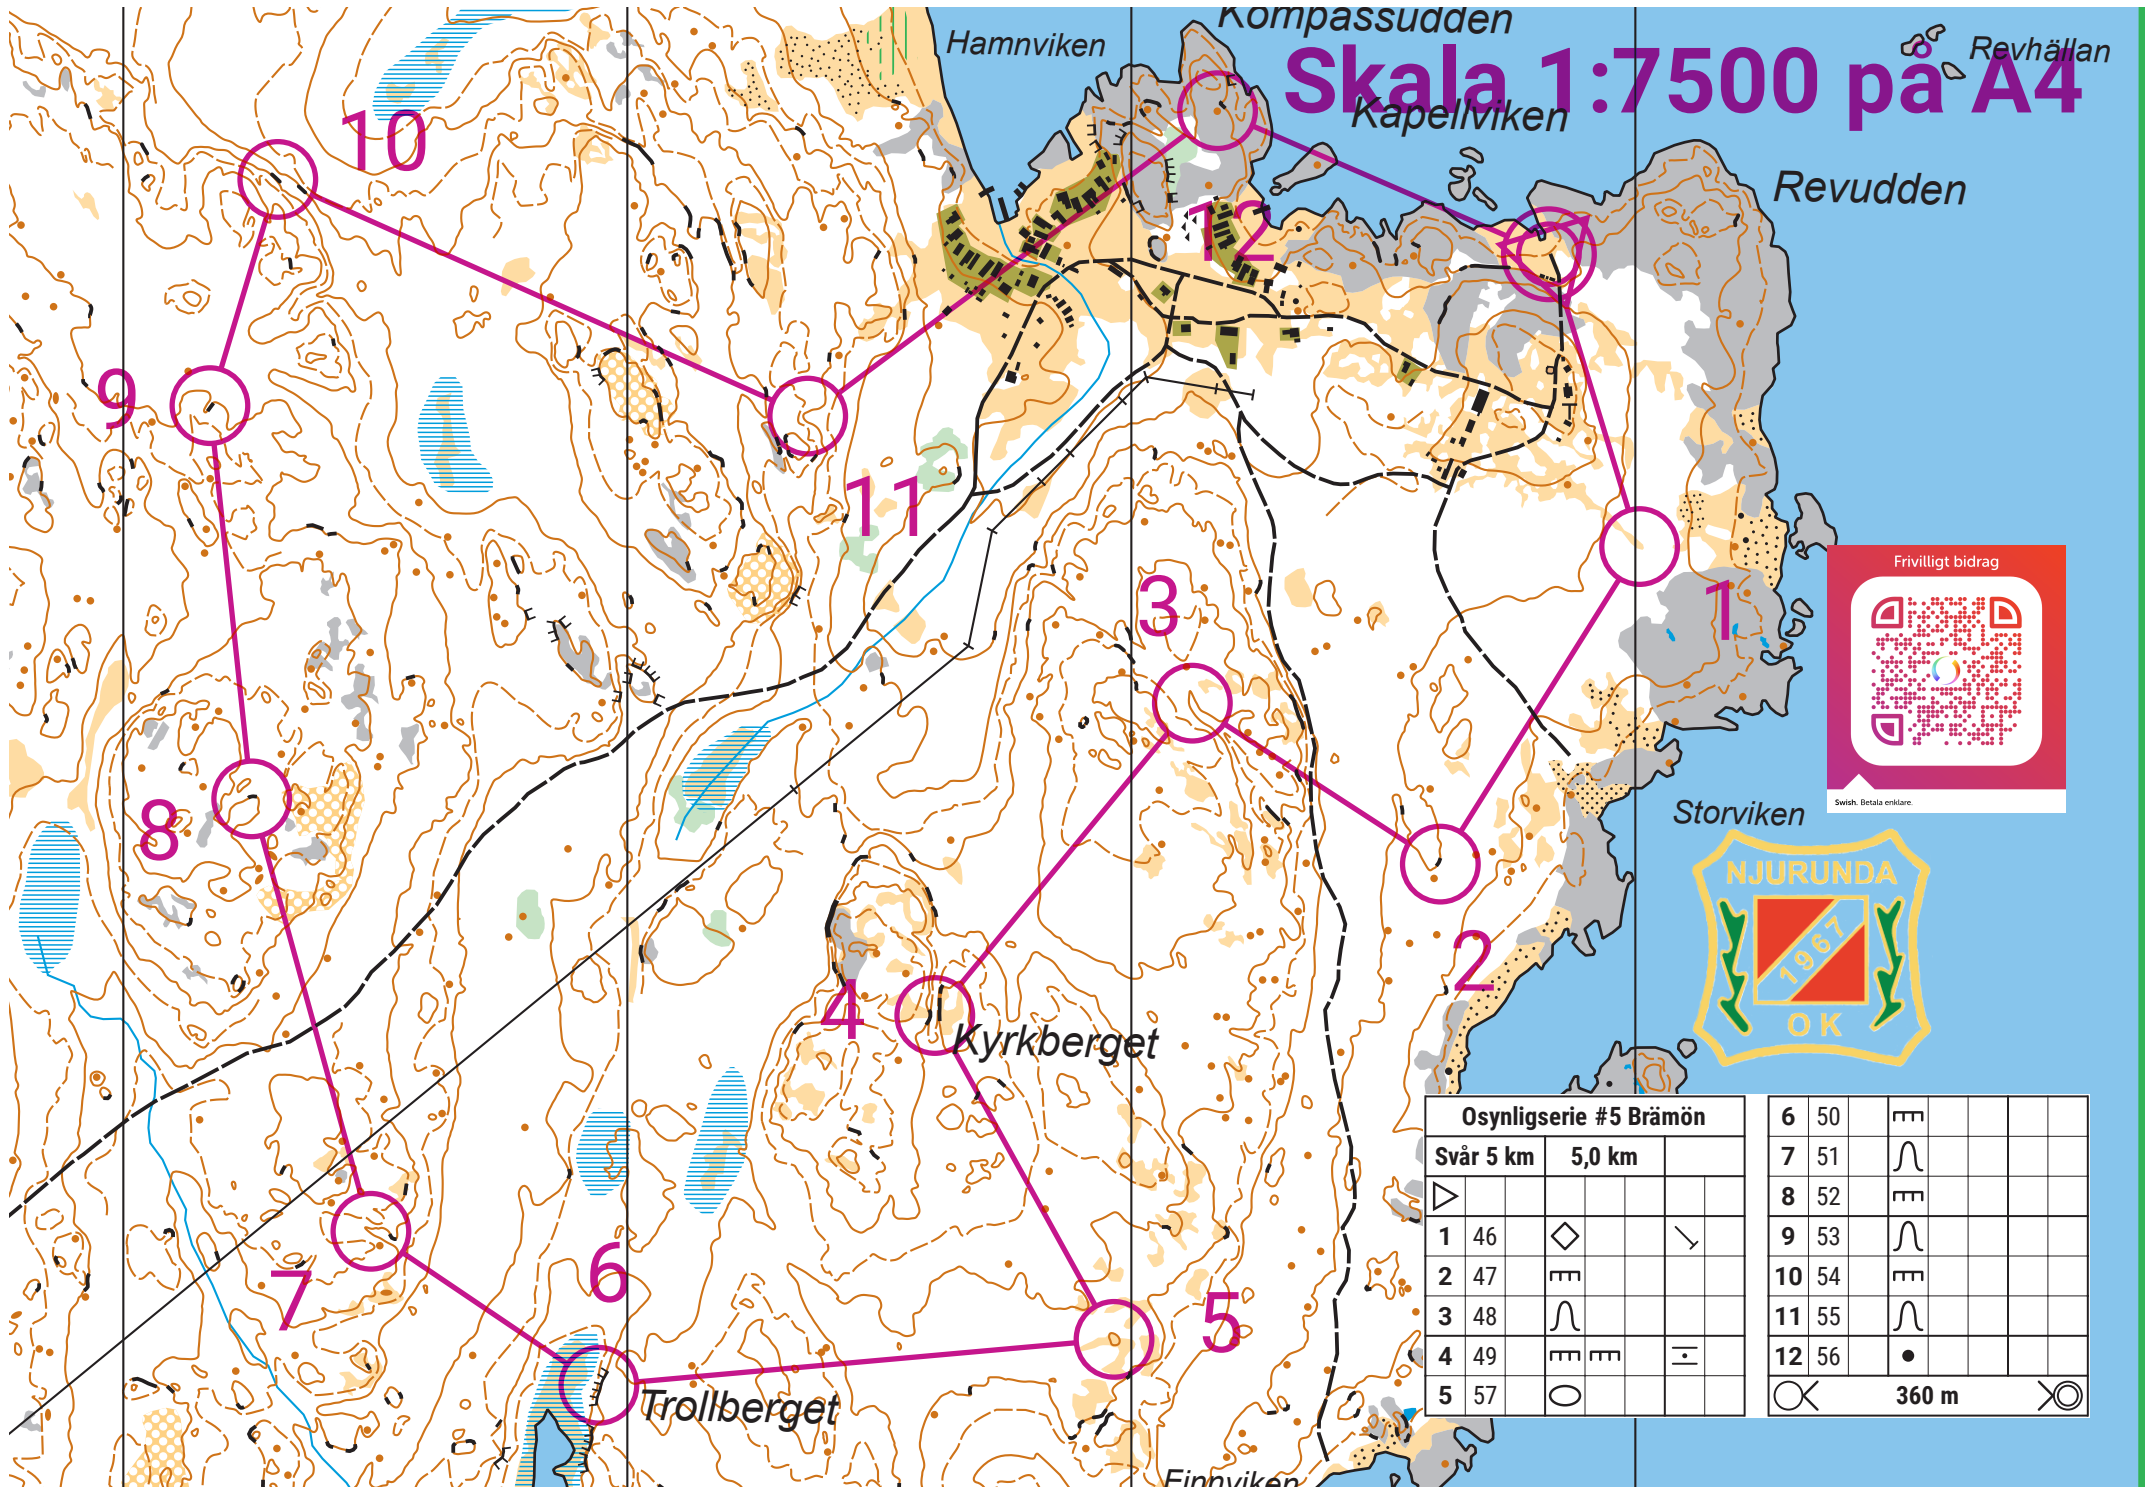

Skala 1:7500 på A4

Osynligserie #5 Brämön			
	Svår 5 km	5,0 km	
▷			
1	46	◇	∨
2	47	≡	
3	48	∩	
4	49	≡ ≡	⊖
5	57	○	
6	50	≡	
7	51	∩	
8	52	≡	
9	53	∩	
10	54	≡	
11	55	∩	
12	56	●	
⊙	360 m		⊙