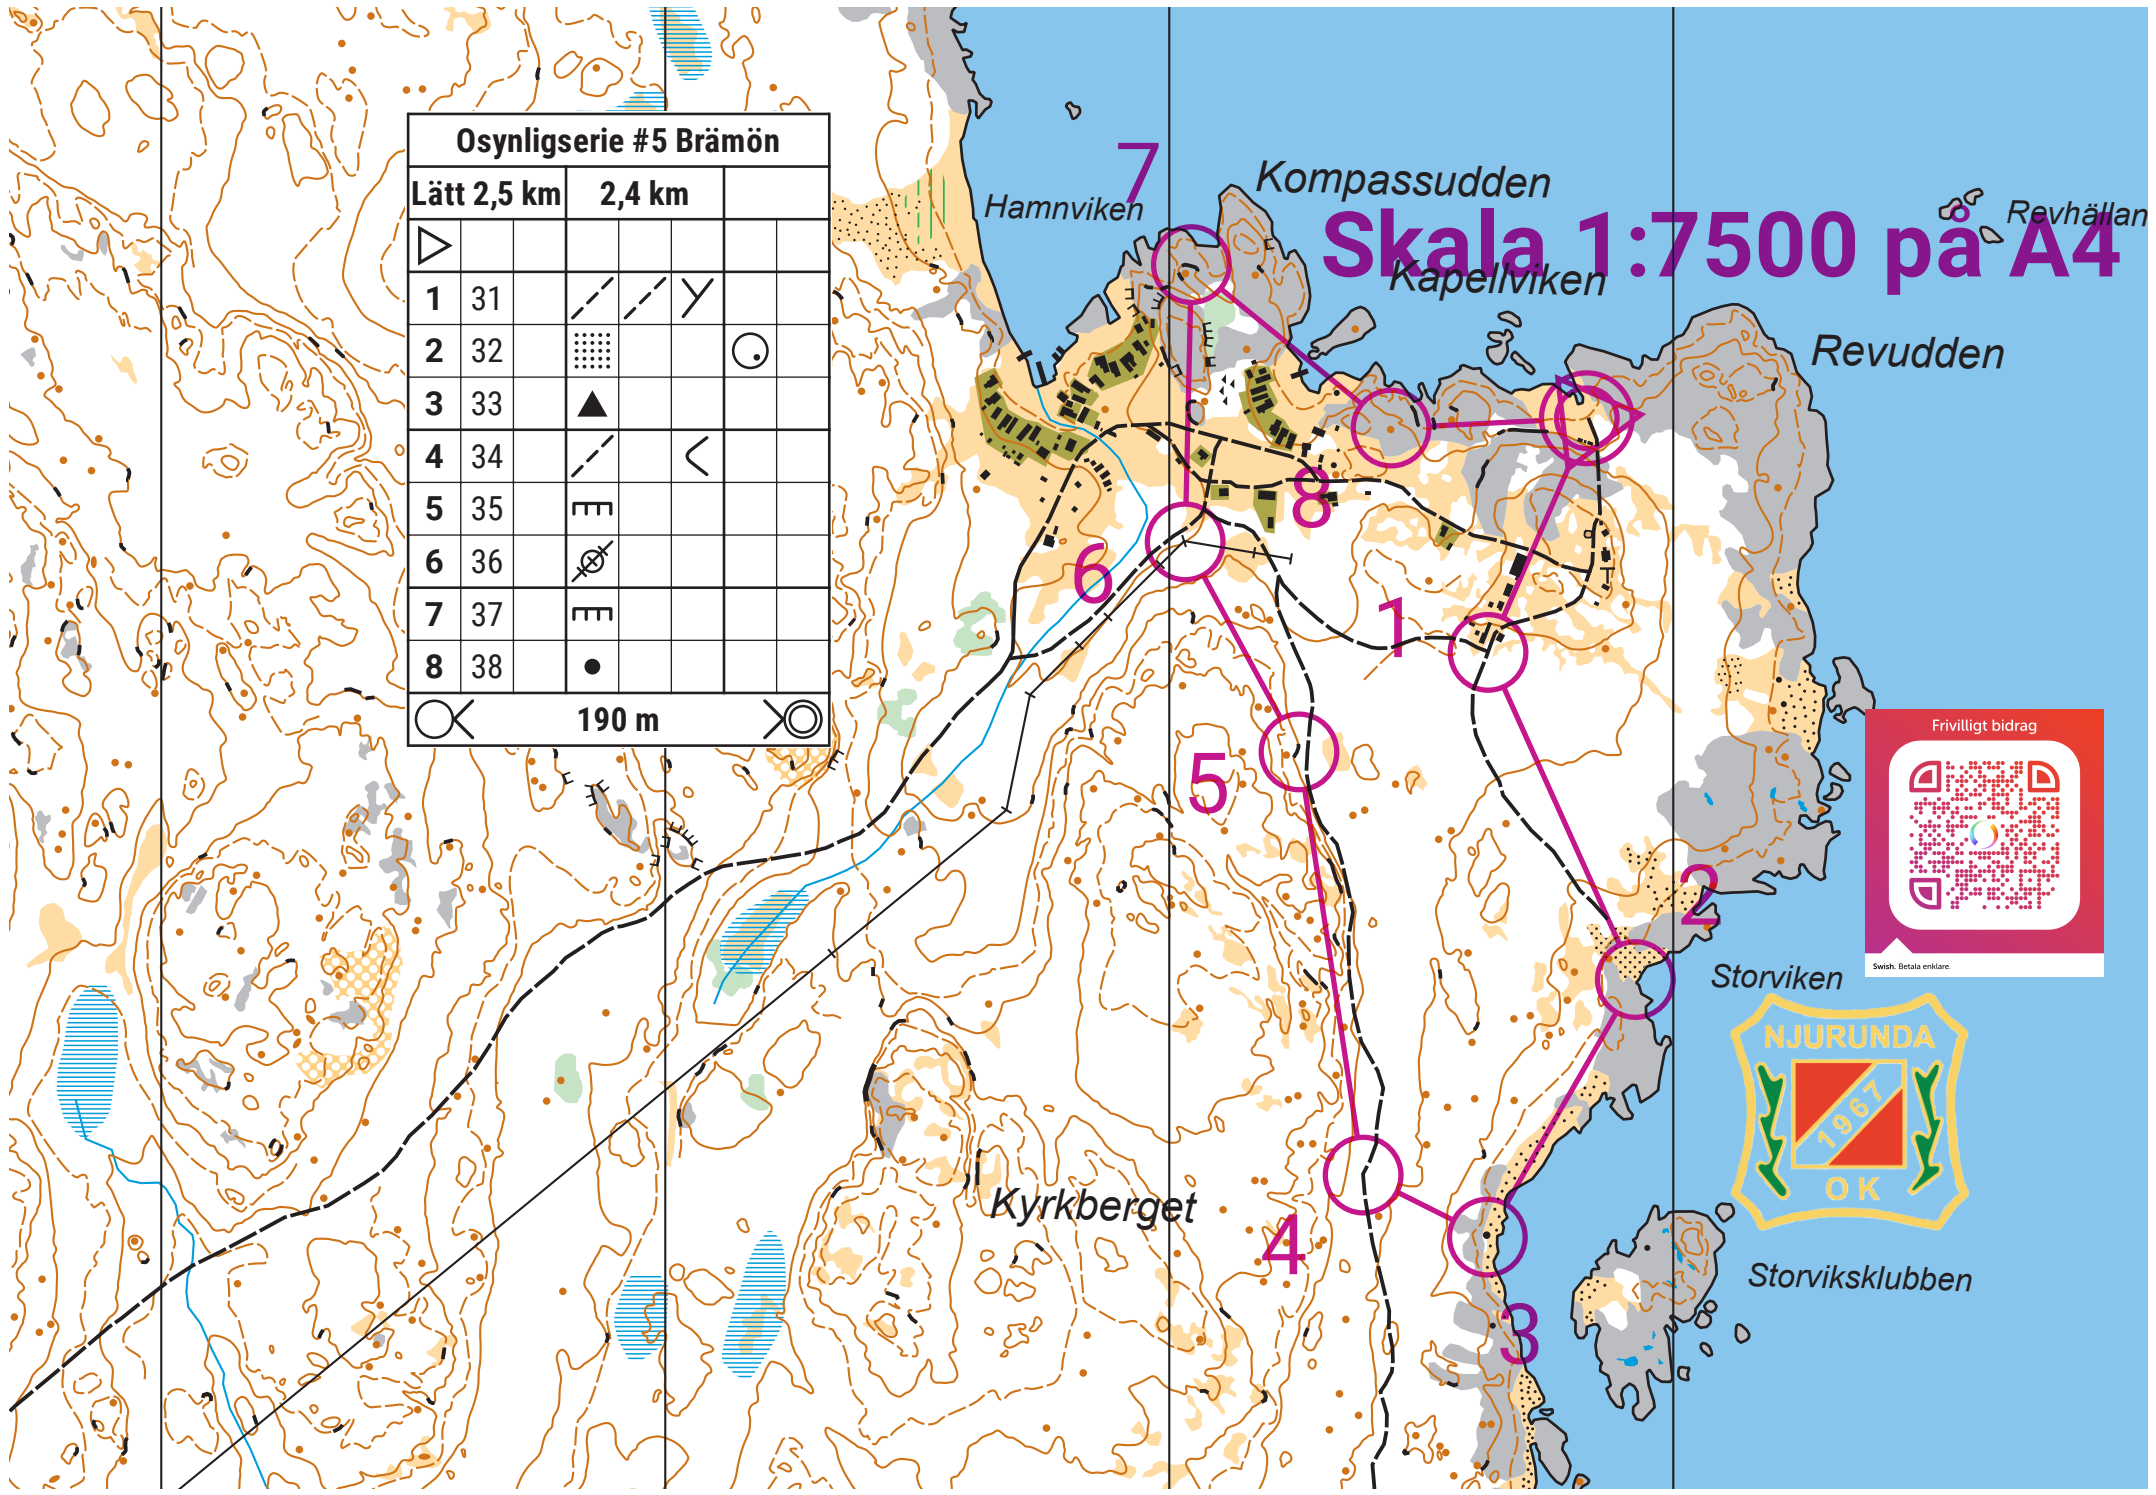

Osynligserie #5 Brämön

Lätt	2,5 km	2,4 km			
1	31	/ /	Y		
2	32	■		○	
3	33	▲			
4	34	/ /	<		
5	35	EE			
6	36	⊗			
7	37	EE			
8	38	●			

190 m

Skala 1:7500 på A4

Storviksklubben