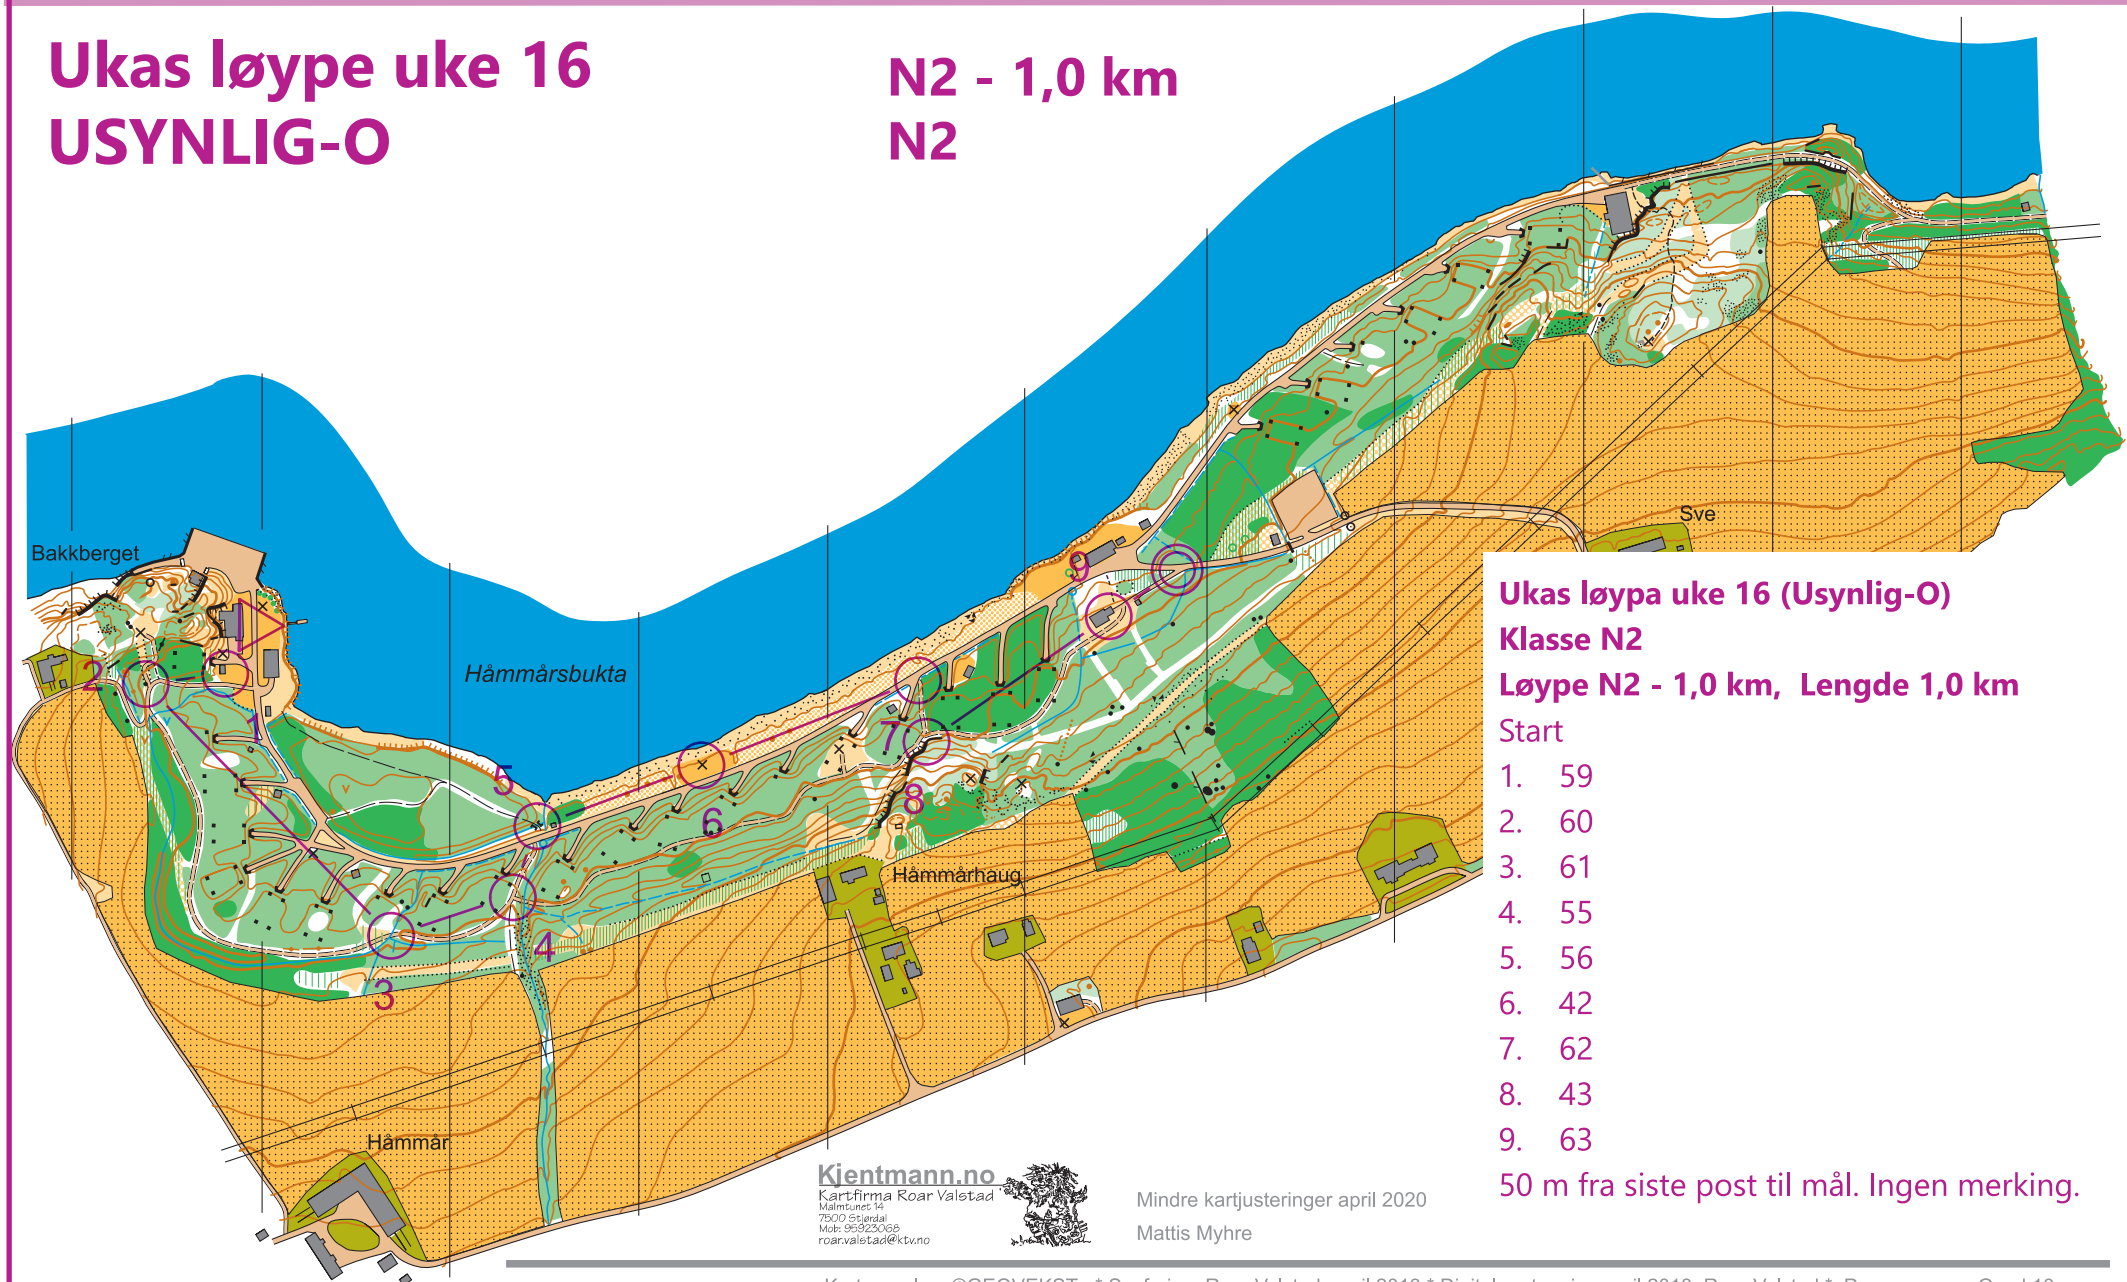

Ukas løype uke 16 USYNLIG-O

N2 - 1,0 km

N2

Ukas løypa uke 16 (Usynlig-O)
Klasse N2
Løype N2 - 1,0 km, Lengde 1,0 km

Start

- 1. 59
- 2. 60
- 3. 61
- 4. 55
- 5. 56
- 6. 42
- 7. 62
- 8. 43
- 9. 63

50 m fra siste post til mål. Ingen merking.