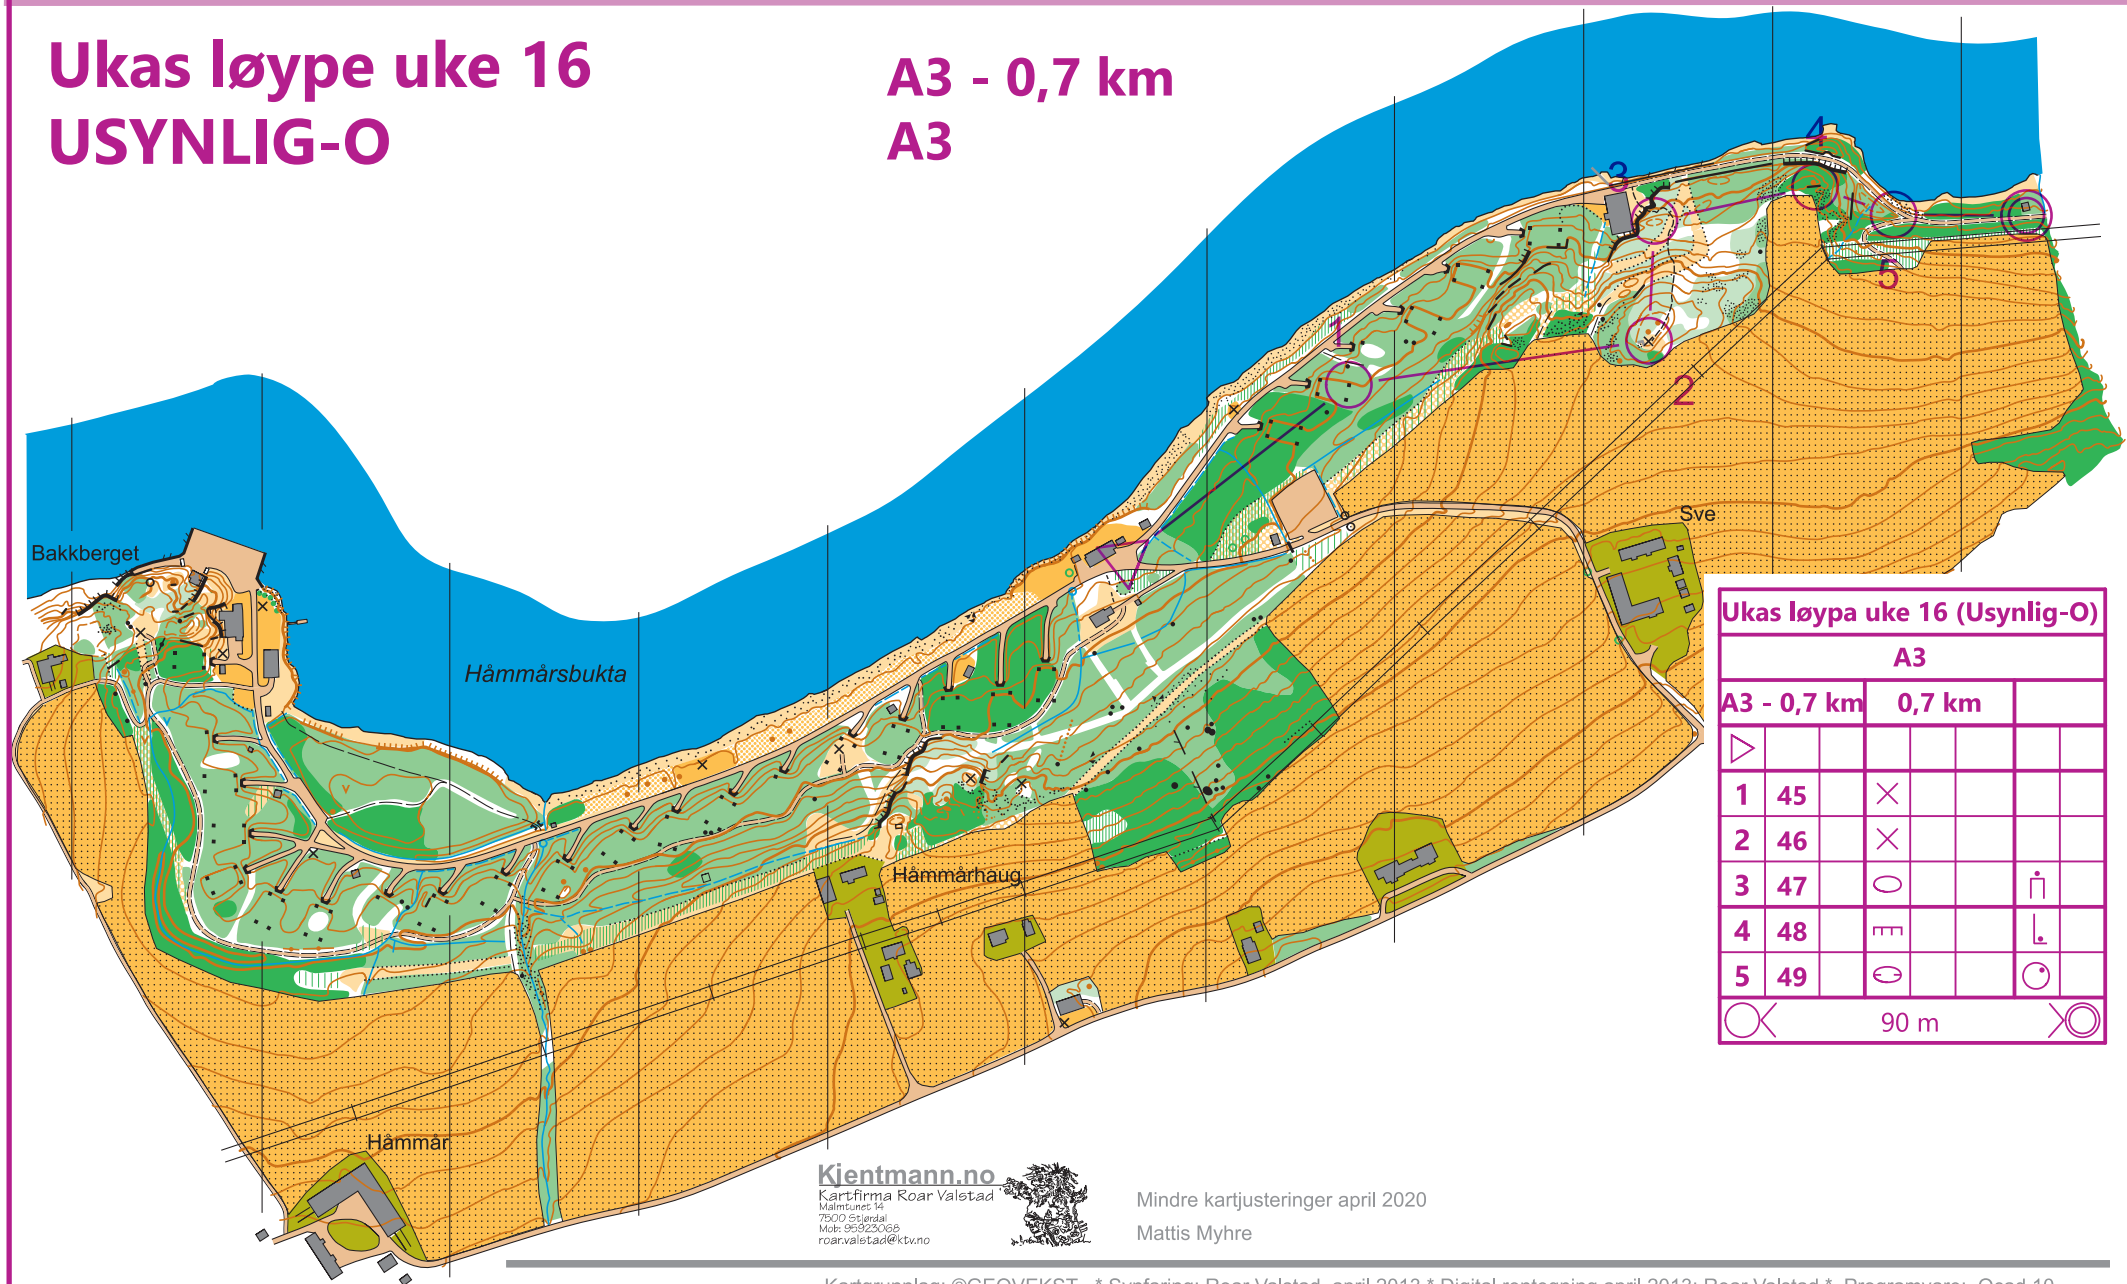

Ukas løype uke 16 USYNLIG-O

A3 - 0,7 km
A3

Ukas løypa uke 16 (Usynlig-O)				
A3				
A3 - 0,7 km		0,7 km		
▶				
1	45	×		
2	46	×		
3	47	○		∩
4	48	≡		⊥
5	49	⊙		⊙
		90 m		