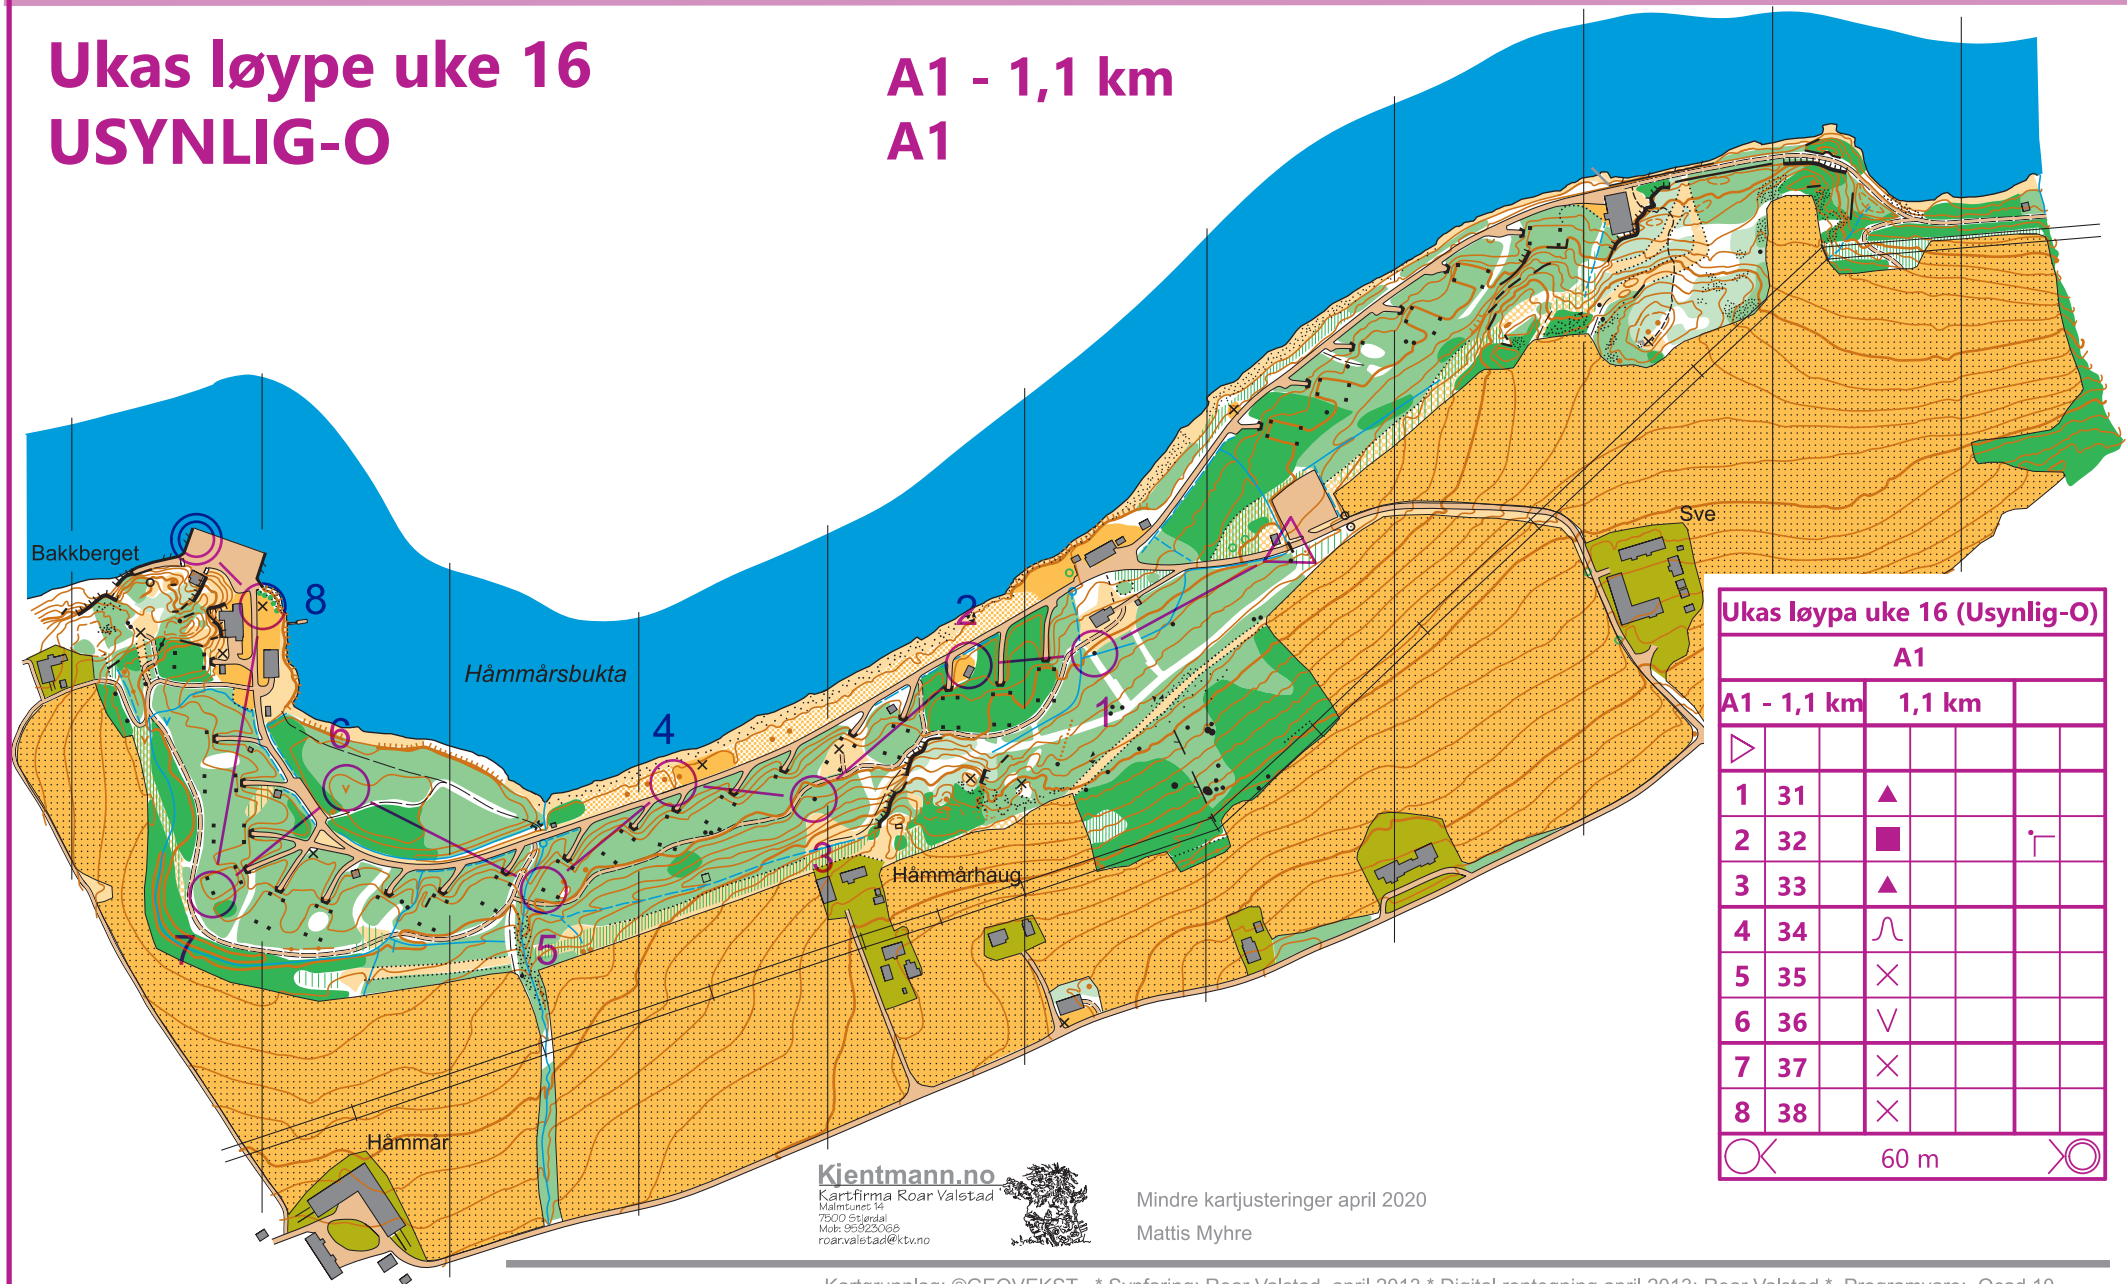

## Ukas løype uke 16 USYNLIG-O

A1 - 1,1 km  
A1

Ukas løypa uke 16 (Usynlig-O)

		A1		
		A1 - 1,1 km	1,1 km	
▶				
1	31	▲		
2	32	■		┌
3	33	▲		
4	34	∩		
5	35	×		
6	36	∨		
7	37	×		
8	38	×		
		60 m		