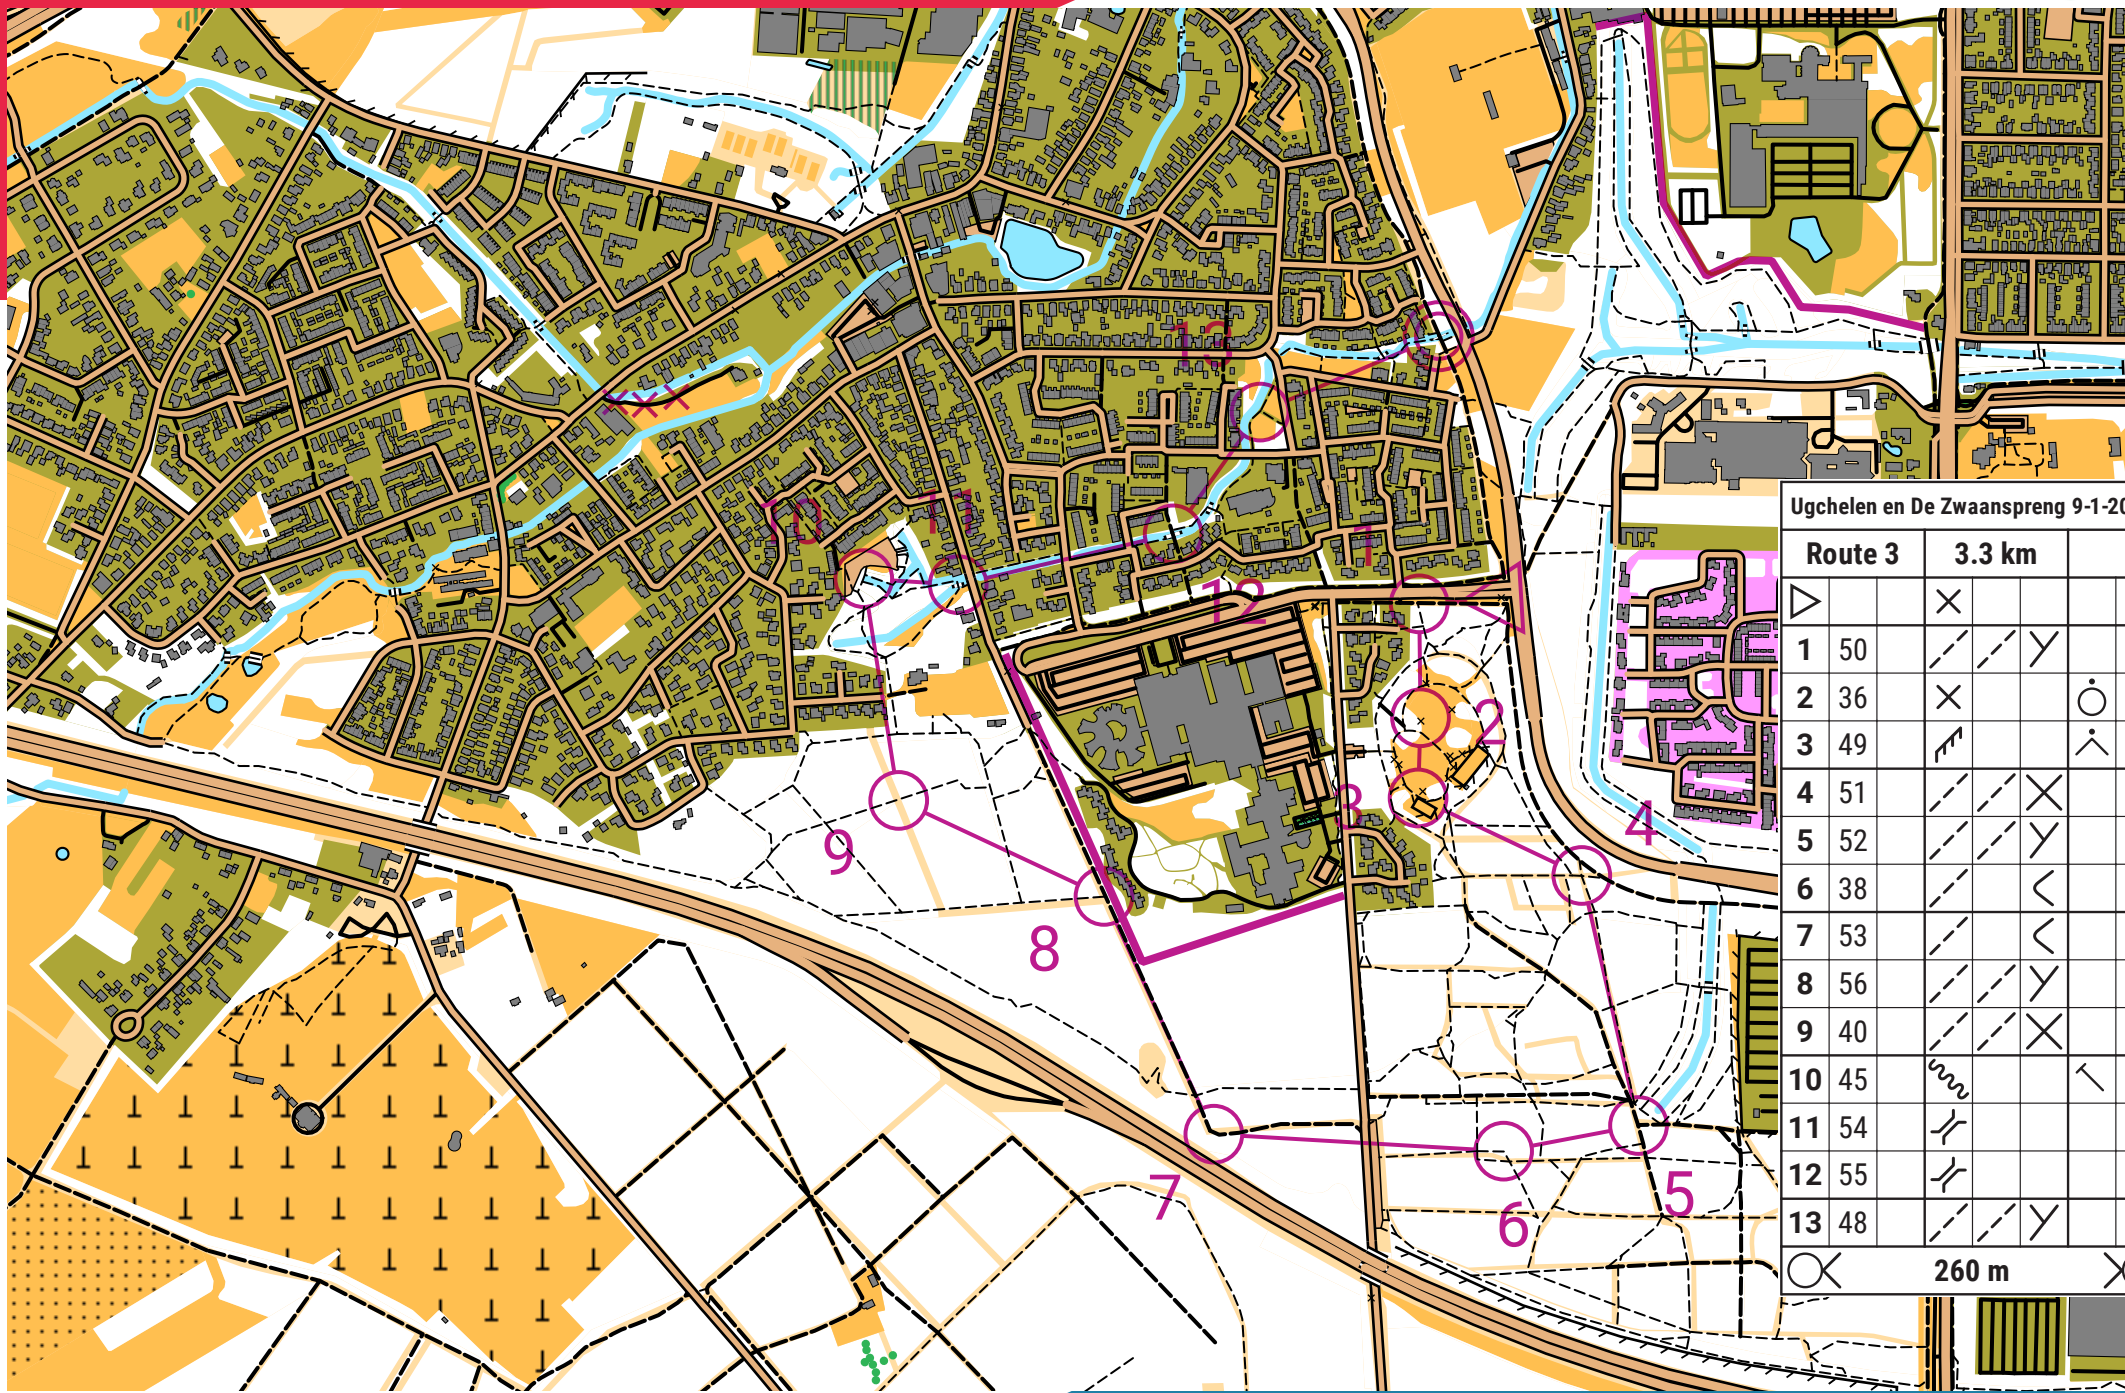

UGCHELEN EN DE ZWAANSPRENG

scale 1:10000
500m

Ugcchelen en De Zwaanspreng 9-1-2021

Route 3		3.3 km			
▷		×			
1	50	/	/	Y	
2	36	×			○
3	49	↗			^
4	51	/	/	×	
5	52	/	/	Y	
6	38			<	
7	53	/	/	<	
8	56	/	/	Y	
9	40	/	/	×	
10	45	~			└
11	54				
12	55				
13	48	/	/	Y	
○		260 m			○