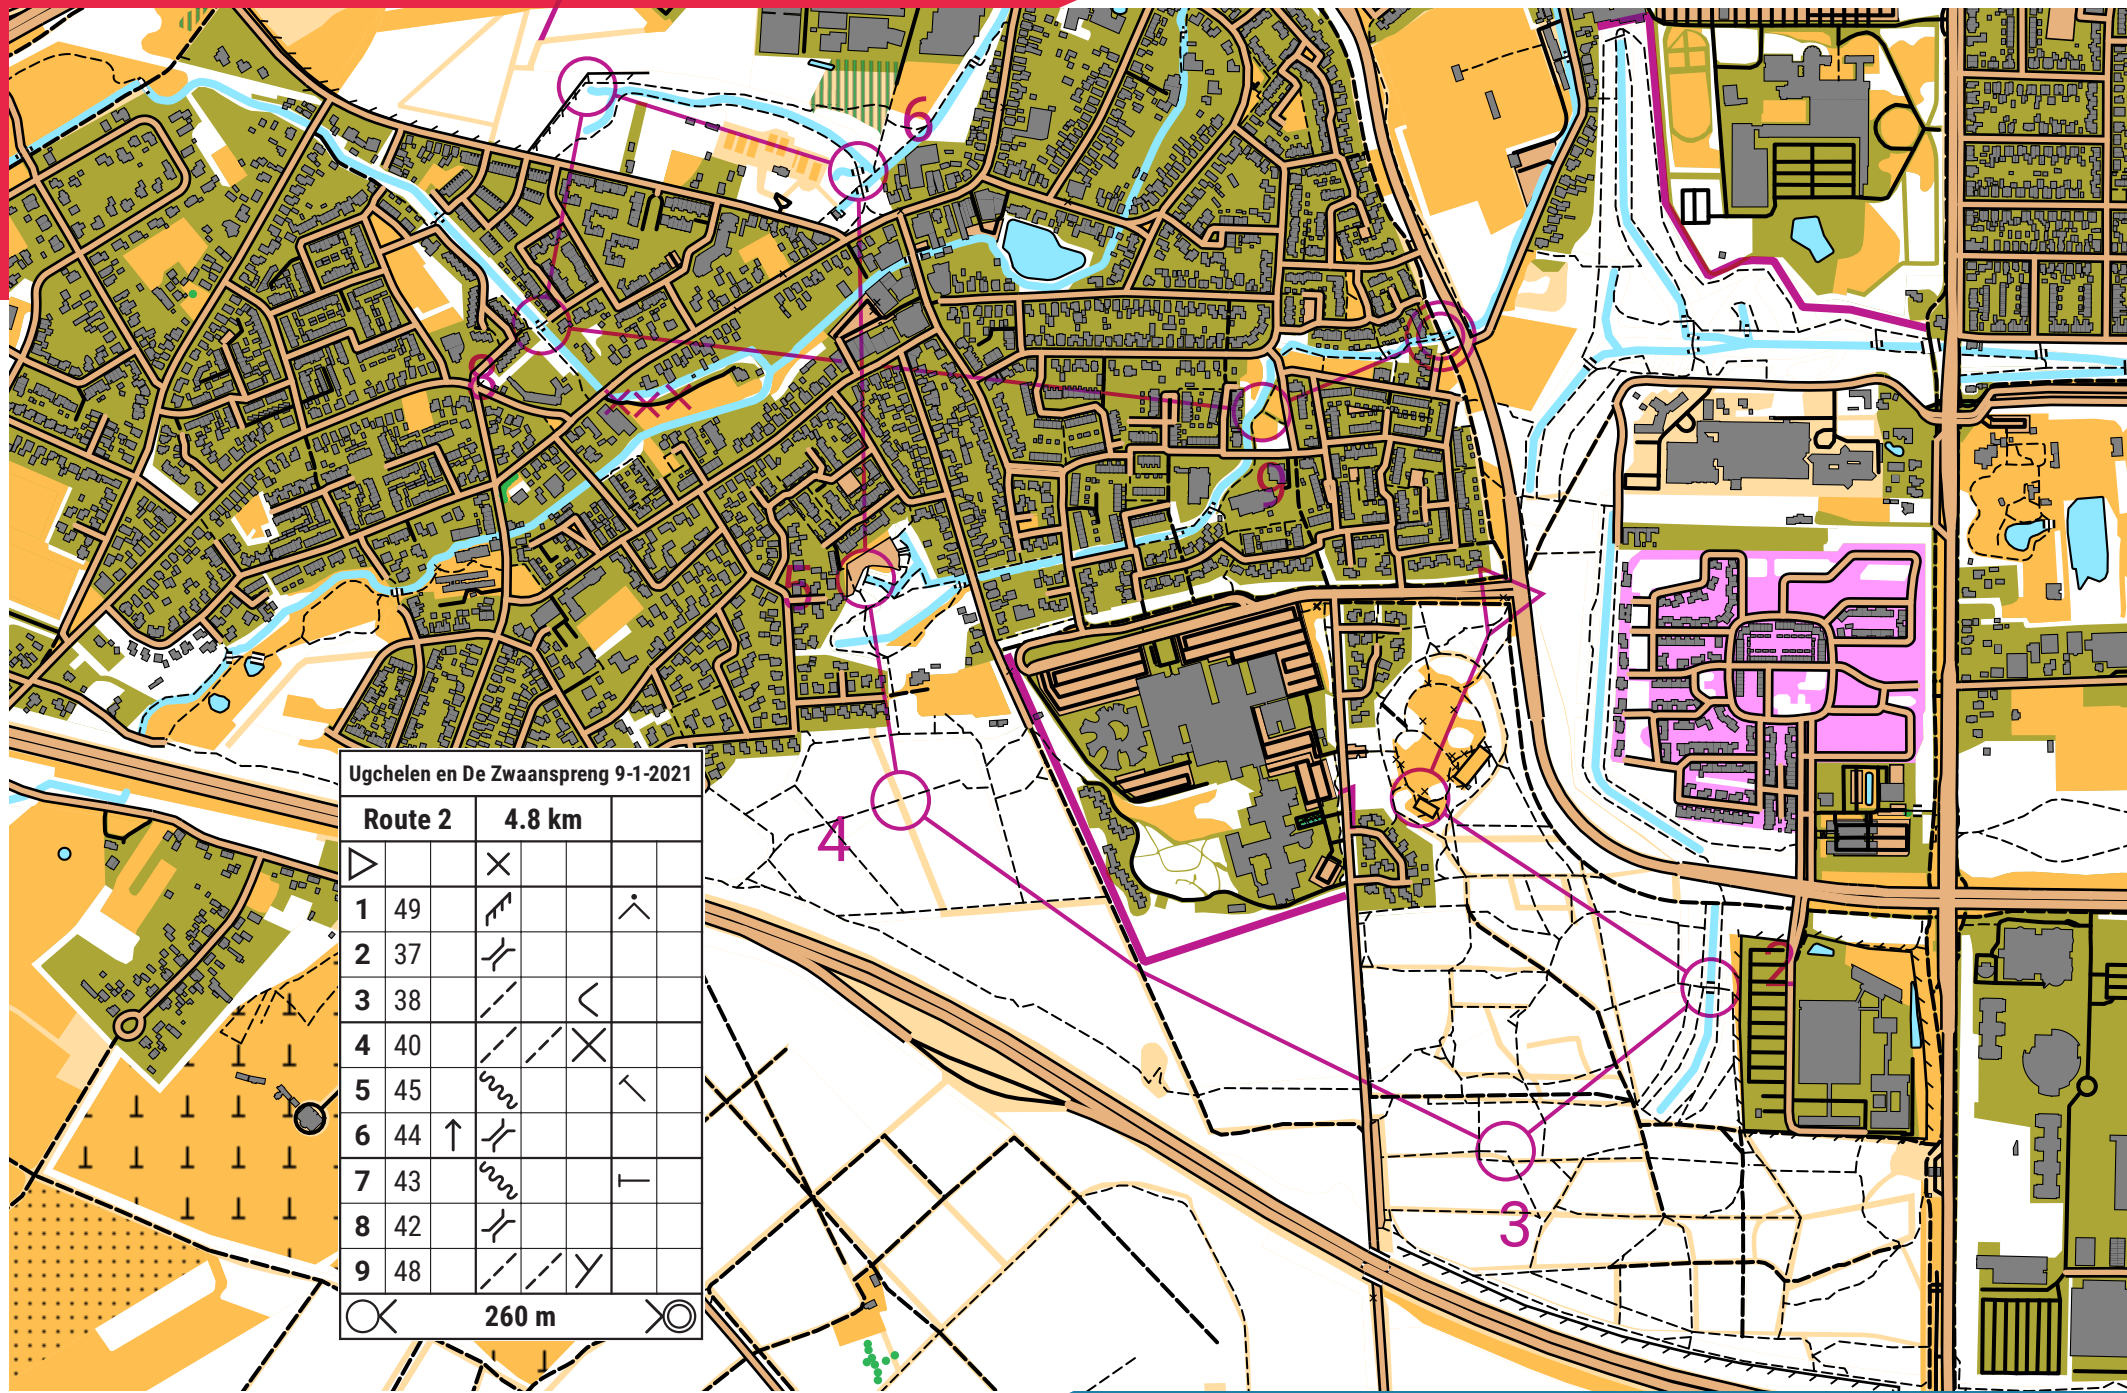

UGCHELEN EN DE ZWAANSPRENG

scale 1:10000
500m

Ugcchelen en De Zwaanspreng 9-1-2021

Route 2		4.8 km	
▷		×	
1	49	↗	∧
2	37	↘	
3	38	↖	<
4	40	×	×
5	45	⋈	└
6	44	↑	↘
7	43	⋈	└
8	42	↘	
9	48	↘	↘

260 m