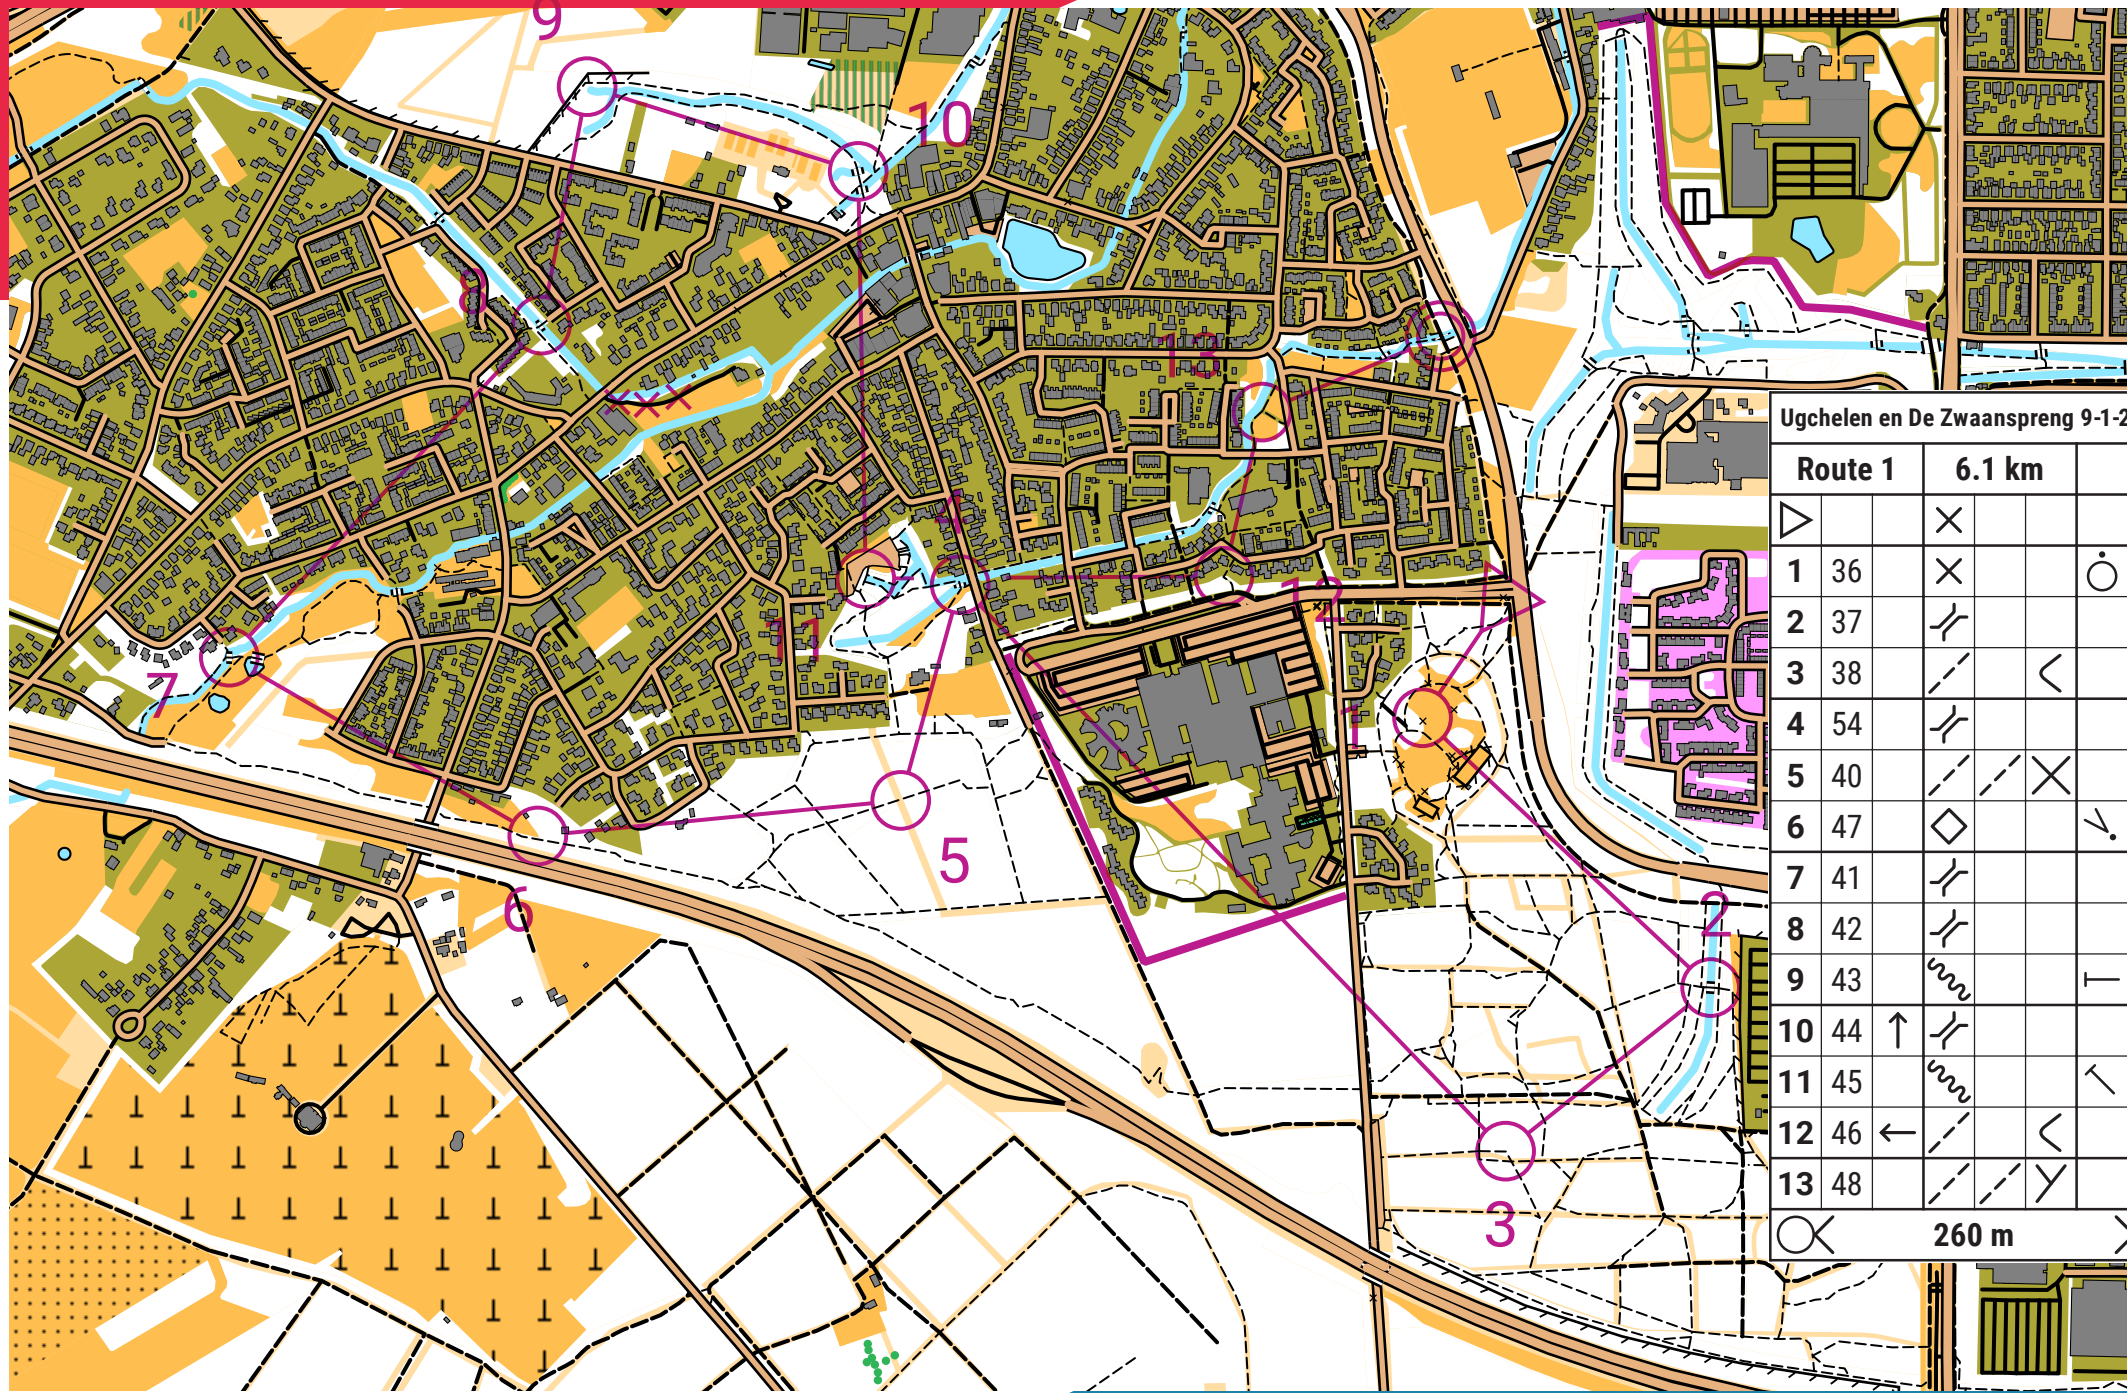

UGCHELEN EN DE ZWAANSPRENG

scale 1:10000
500m

Ugcchelen en De Zwaanspreng 9-1-2021

Route 1		6.1 km		
▷		×		
1	36	×		○
2	37	∥		
3	38	∕	<	
4	54	∥		
5	40	∕	×	
6	47	◇		∇
7	41	∥		
8	42	∥		
9	43	~~~~		┌
10	44	↑	∥	
11	45	~~~~		└
12	46	←	∕	<
13	48		∕	∕

○ 260 m ○