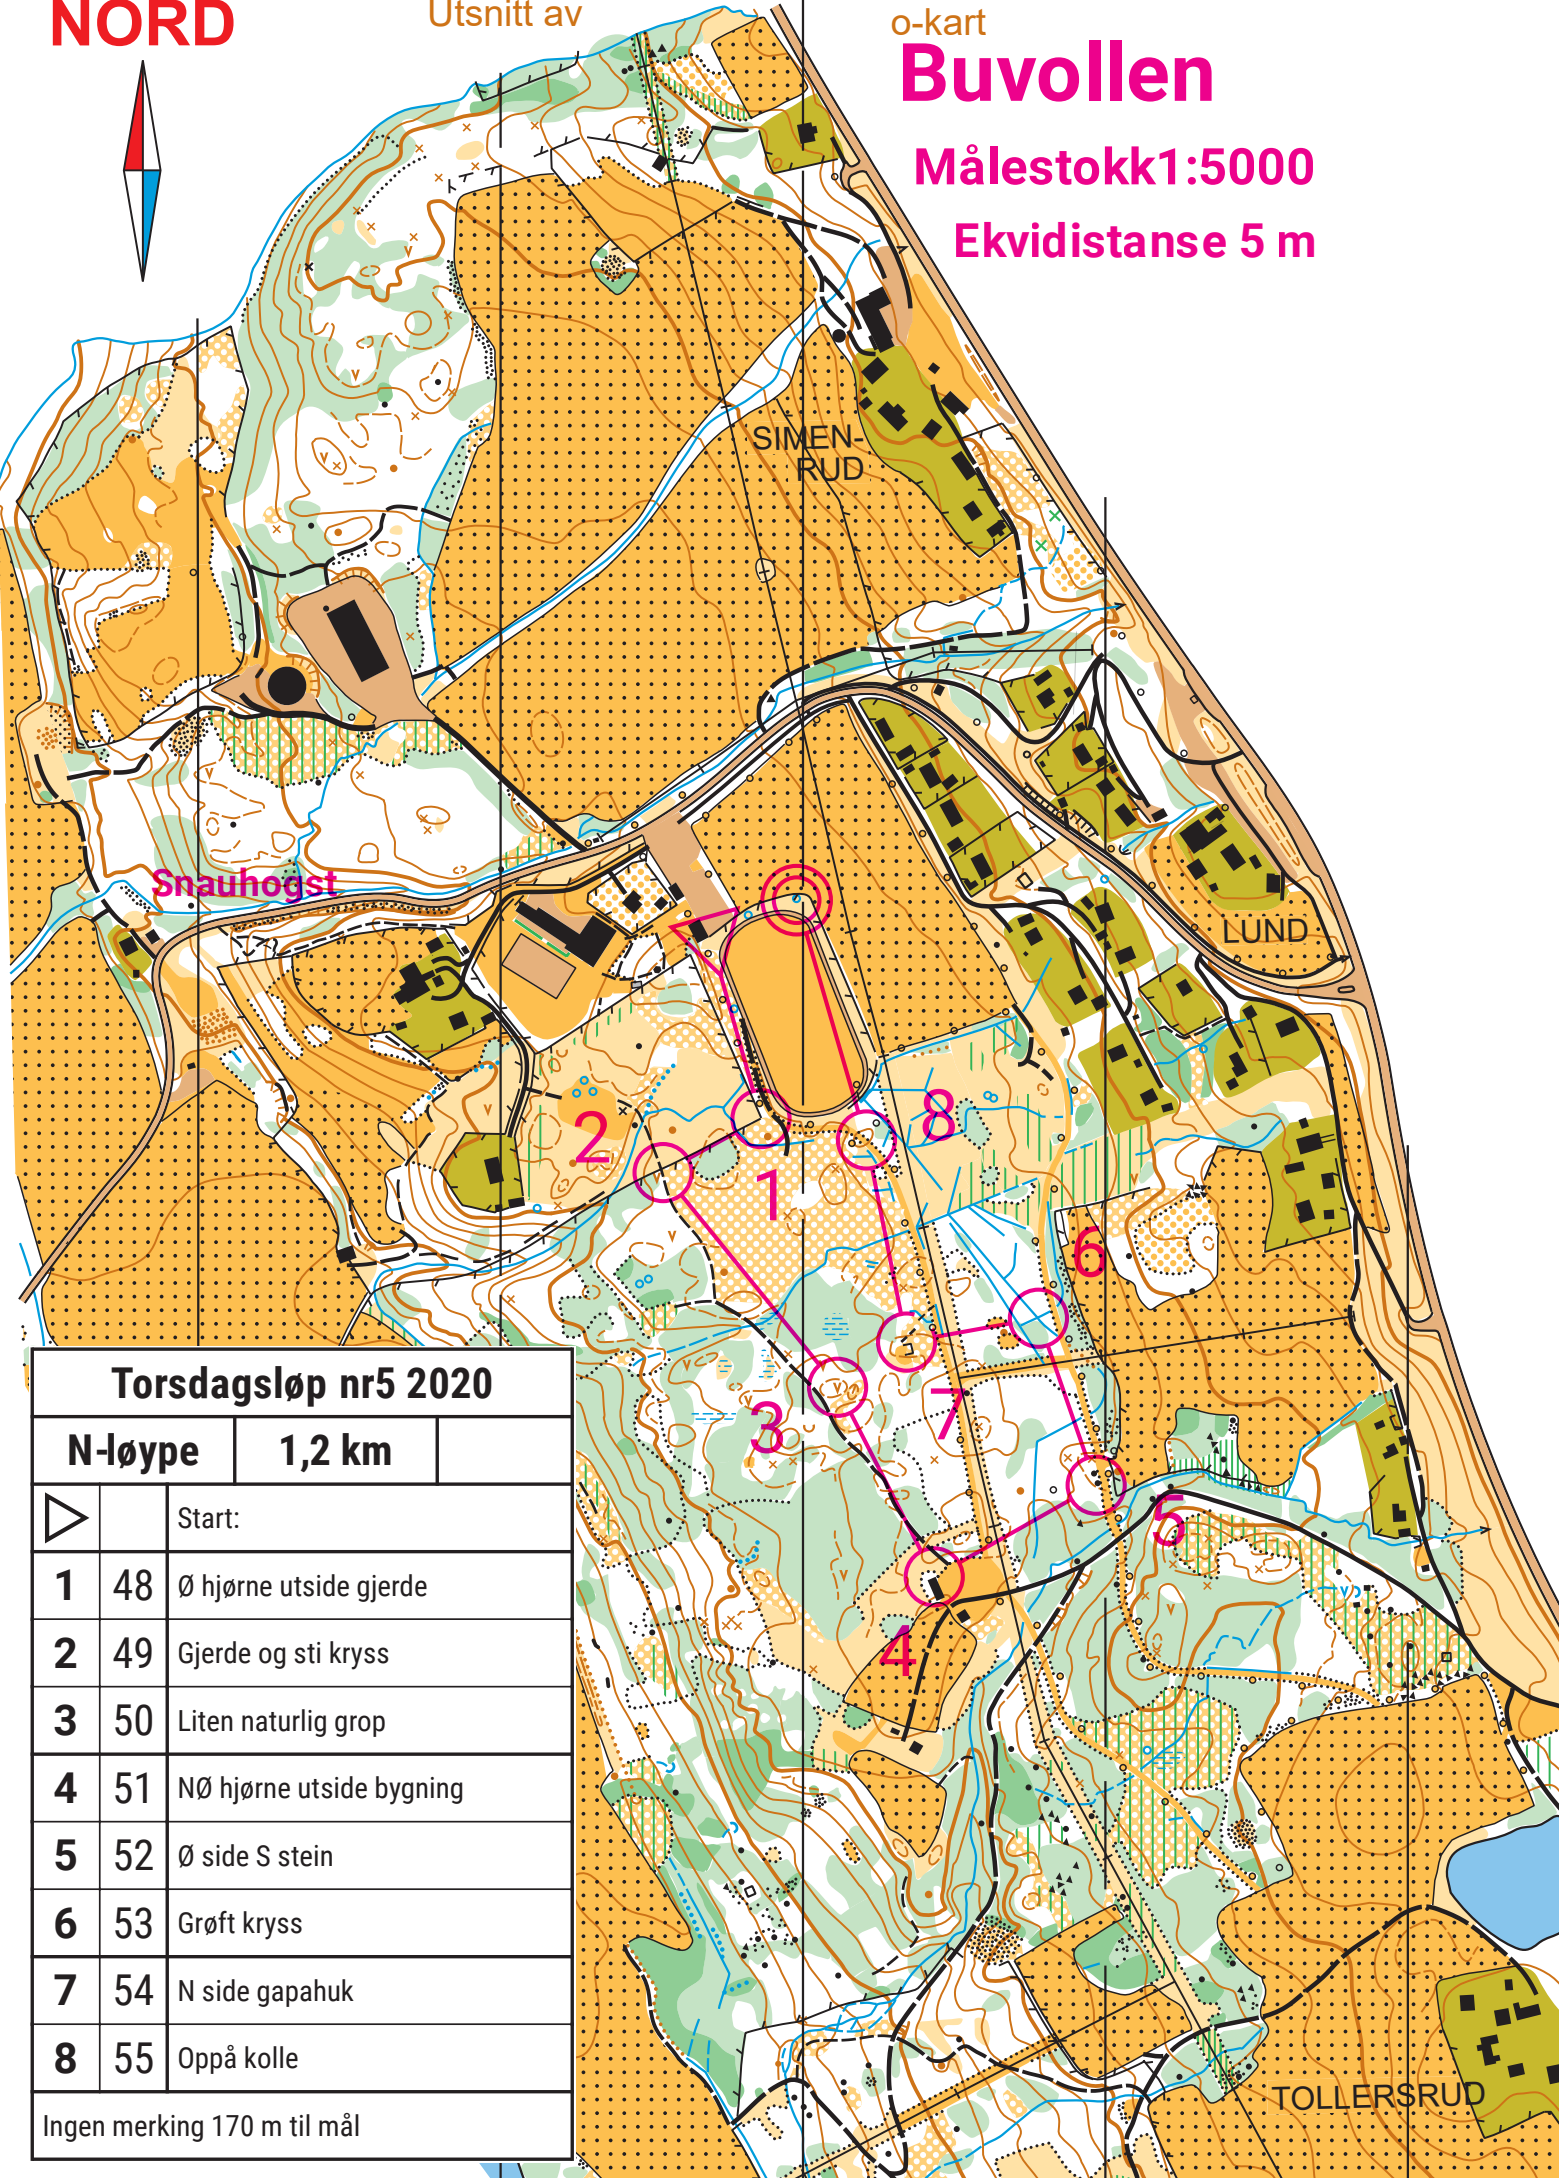

NORD

Utsnitt av

o-kart

Buvollen

Målestokk 1:5000

Ekvidistanse 5 m

Torsdagsløp nr5 2020

N-løype

1,2 km

Symbol	Start:
1	48 Ø hjørne utside gjerde
2	49 Gjerde og sti kryss
3	50 Liten naturlig grop
4	51 NØ hjørne utside bygning
5	52 Ø side S stein
6	53 Grøft kryss
7	54 N side gapahuk
8	55 Oppå kolle

Ingen merking 170 m til mål