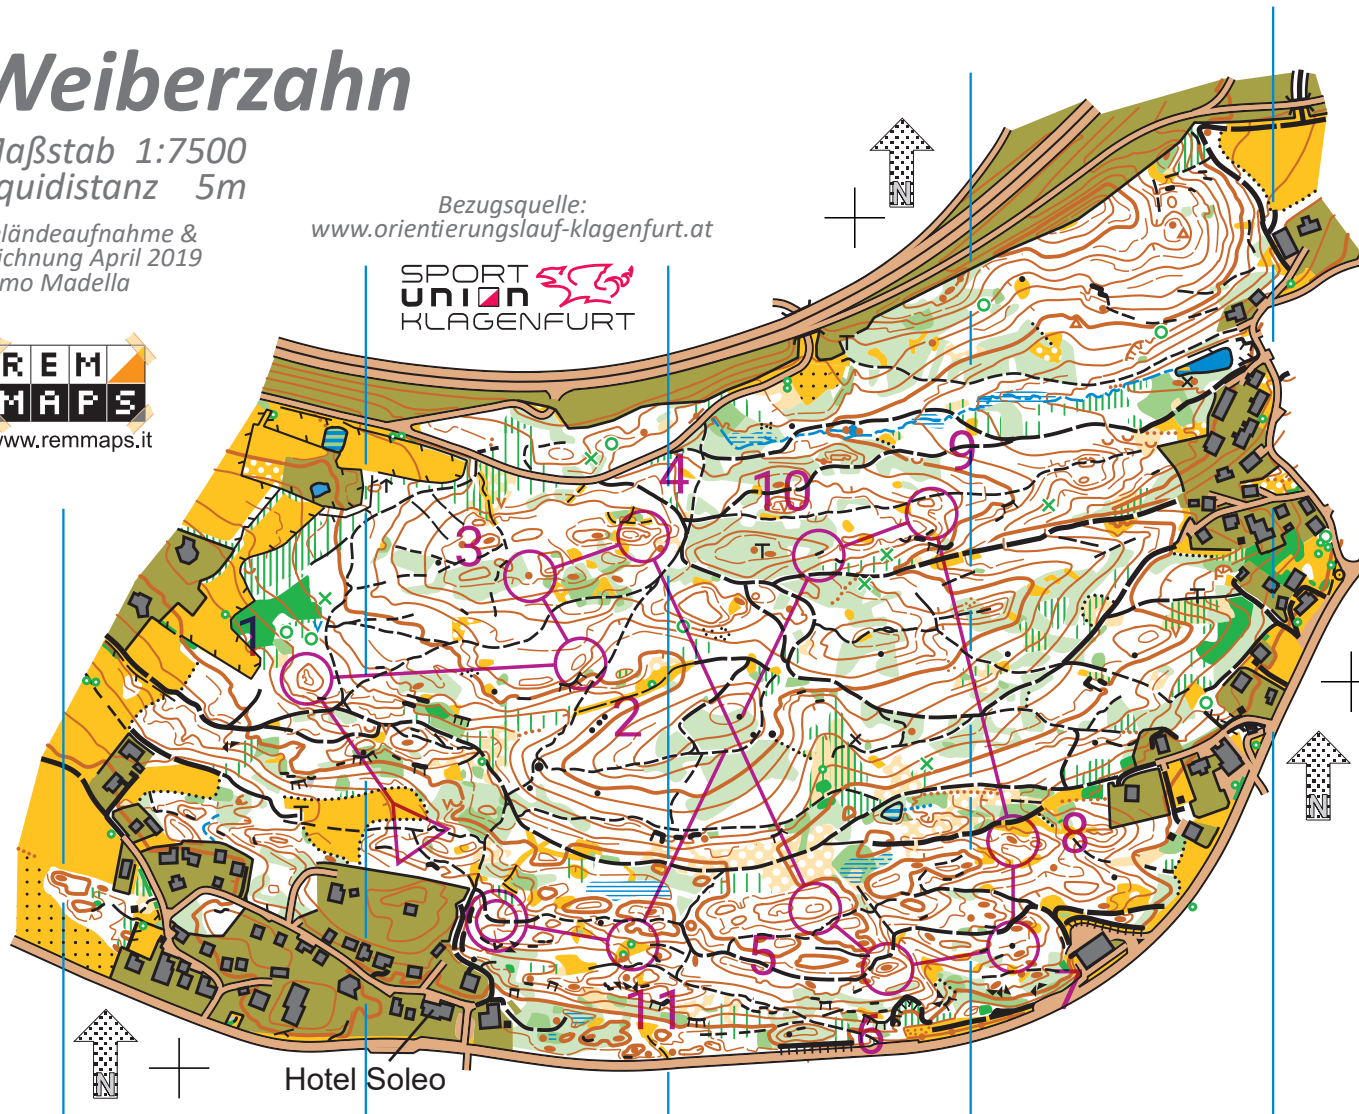

# Weiberzahn

Maßstab 1:7500  
Äquidistanz 5m

Geländeaufnahme &  
Zeichnung April 2019  
Remo Madella

Bezugsquelle:  
[www.orientierungslauf-klagenfurt.at](http://www.orientierungslauf-klagenfurt.at)

SPORT  
UNION  
KLAGENFURT

## Zeitnehmung mit App Usynlig0

Print&Train#11				
Mitteldistanz	2,4 km			
▷				
1	31	∩		
2	32	○	ñ	
3	33	•		
4	34	∩		
5	35	○	ñ	
6	36	•		
7	37	▲		
8	38	•		
9	39	∩		
10	40	≡		
11	41	⤴		
⊗	140 m			⊗