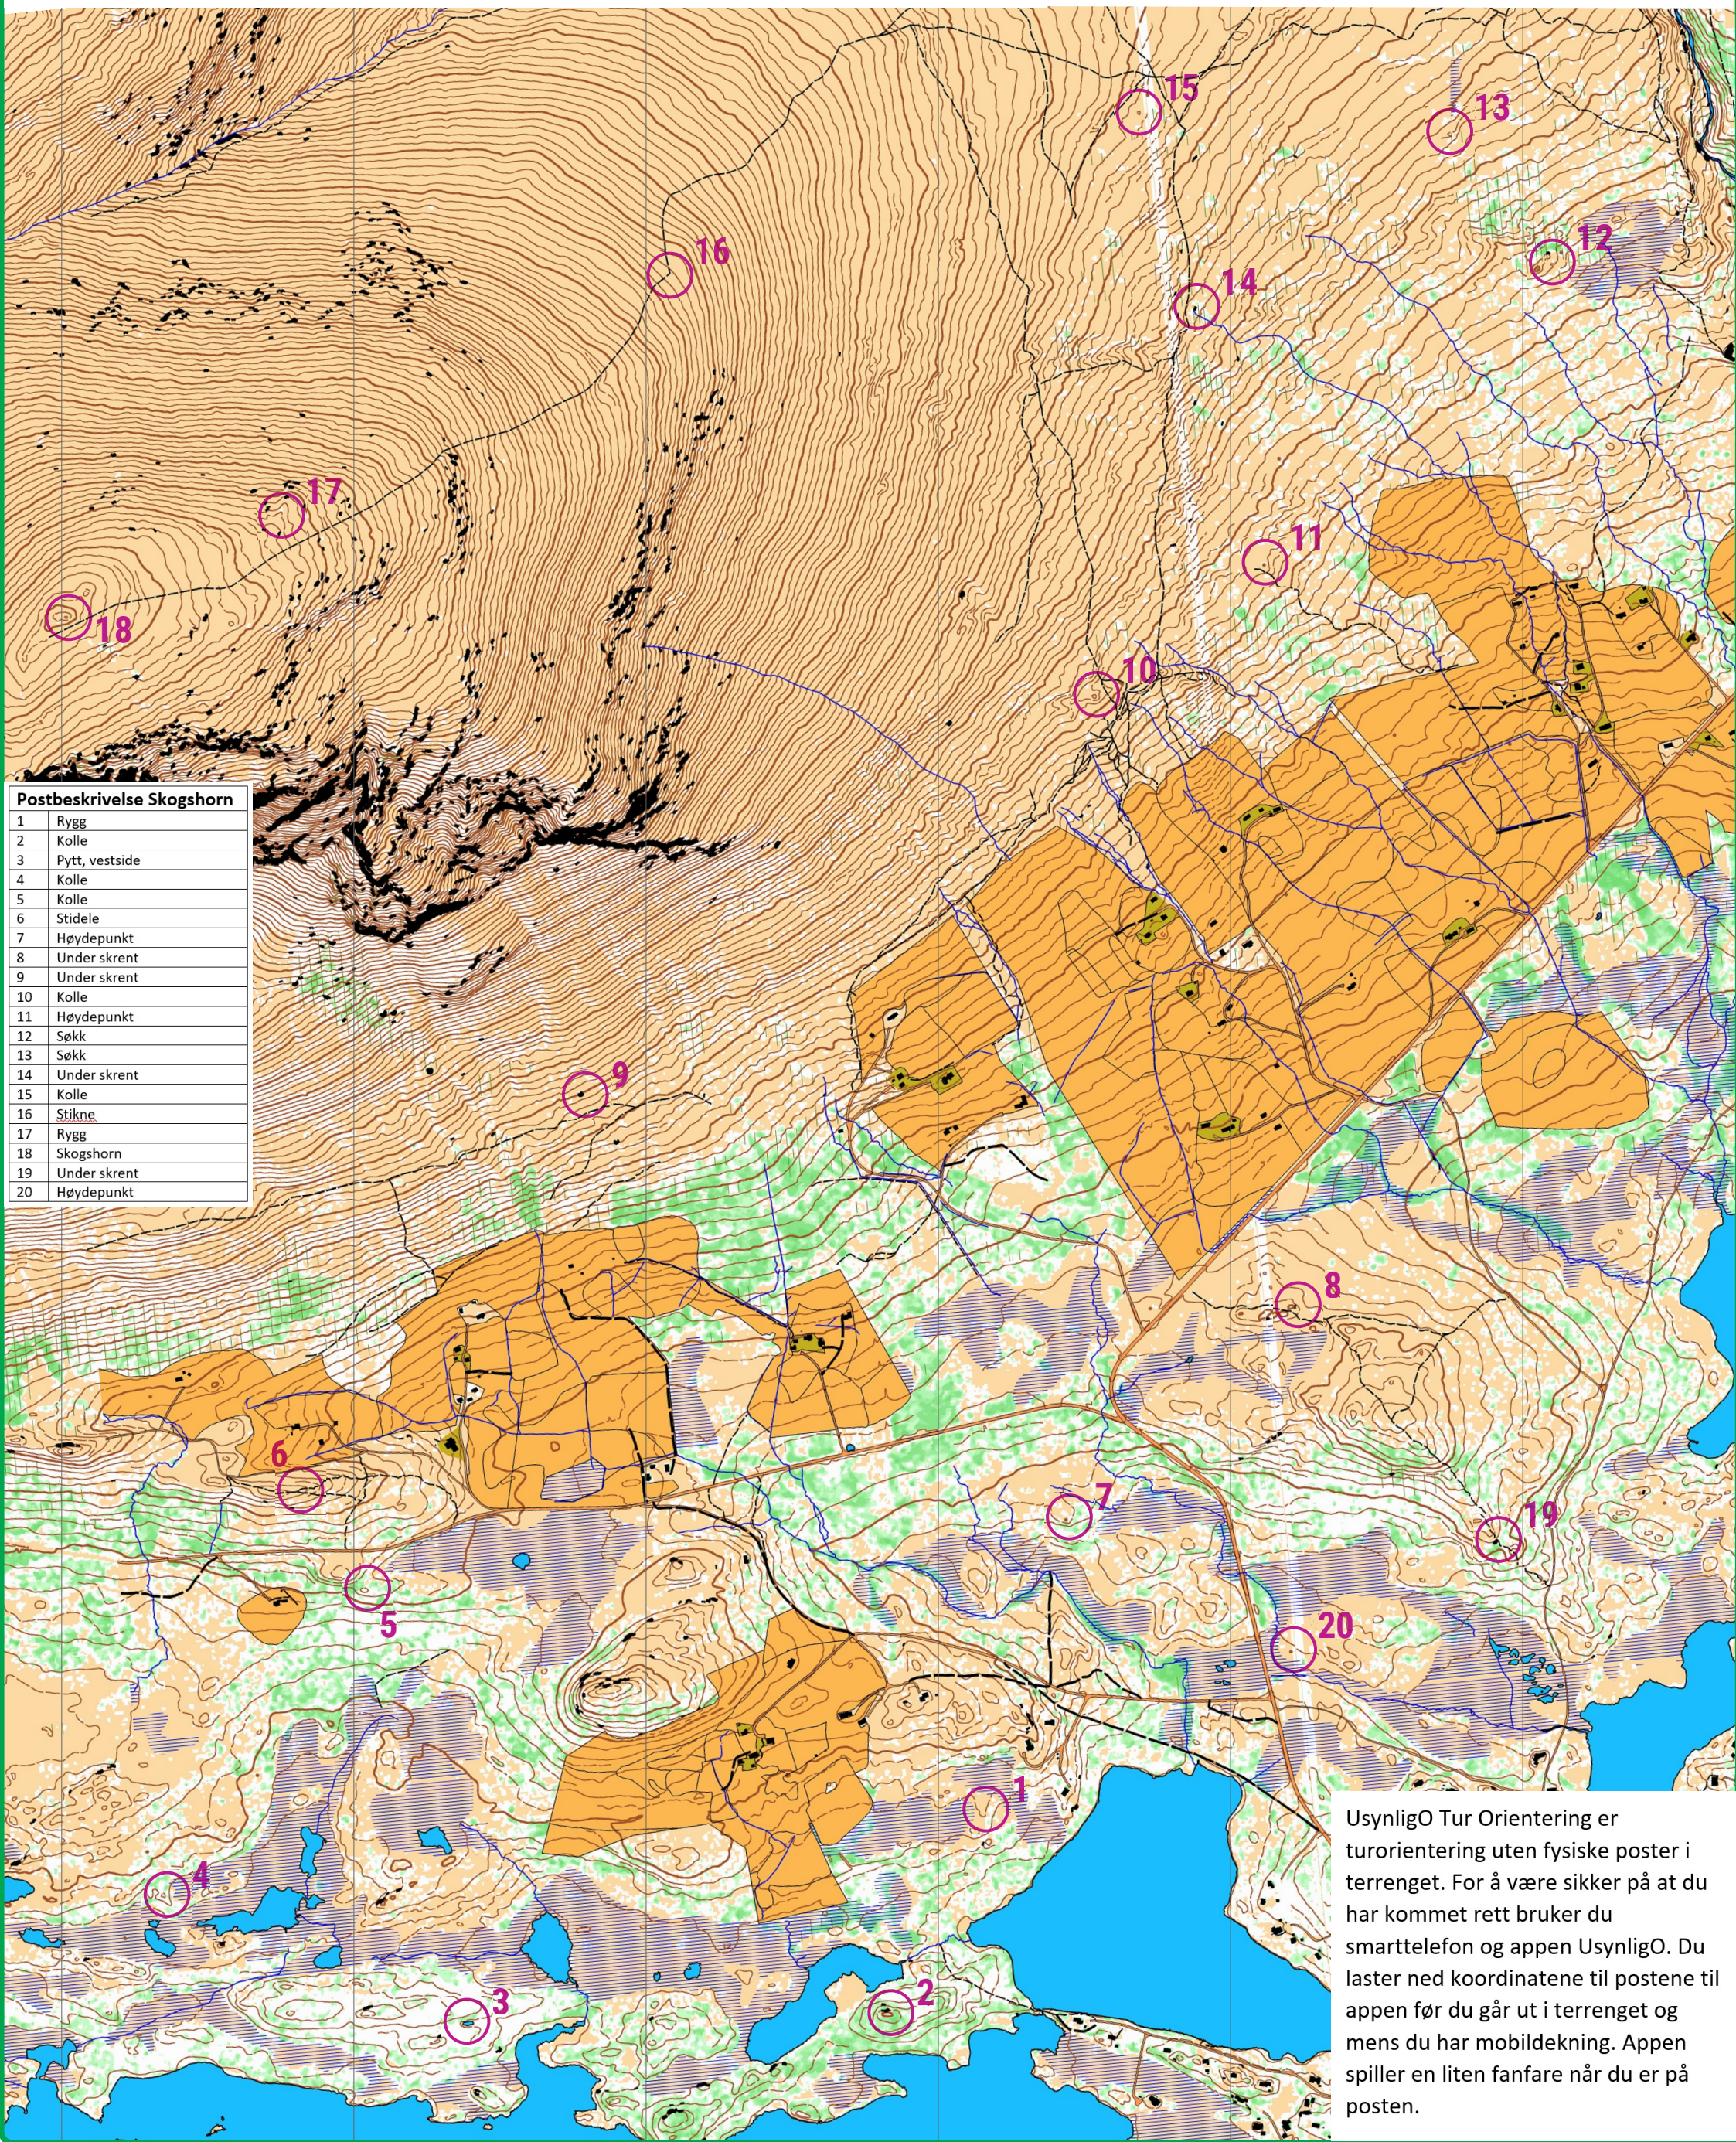

# Usynlig turorientering

basert på tur- og orienteringskartet MapAnt.no og appen UsynligO

# Skogshorn

Målestokk: 1: 10 000  
Ekvidistanse: 5 meter

For mer info om UsynligO-appen og kartet MapAnt, se <http://bit.ly/33cWyu4>  
Arrangør/opplegg: Sindre Langaas, Nydalens Skiklub

Postbeskrivelse Skogshorn	
1	Rygg
2	Kolle
3	Pytt, vestsida
4	Kolle
5	Kolle
6	Stidele
7	Høydepunkt
8	Under skrent
9	Under skrent
10	Kolle
11	Høydepunkt
12	Søkk
13	Søkk
14	Under skrent
15	Kolle
16	Stikne
17	Rygg
18	Skogshorn
19	Under skrent
20	Høydepunkt

UsynligO Tur Orientering er turorientering uten fysiske poster i terrenget. For å være sikker på at du har kommet rett bruker du smarttelefon og appen UsynligO. Du laster ned koordinatene til postene til appen før du går ut i terrenget og mens du har mobildekning. Appen spiller en liten fanfare når du er på posten.