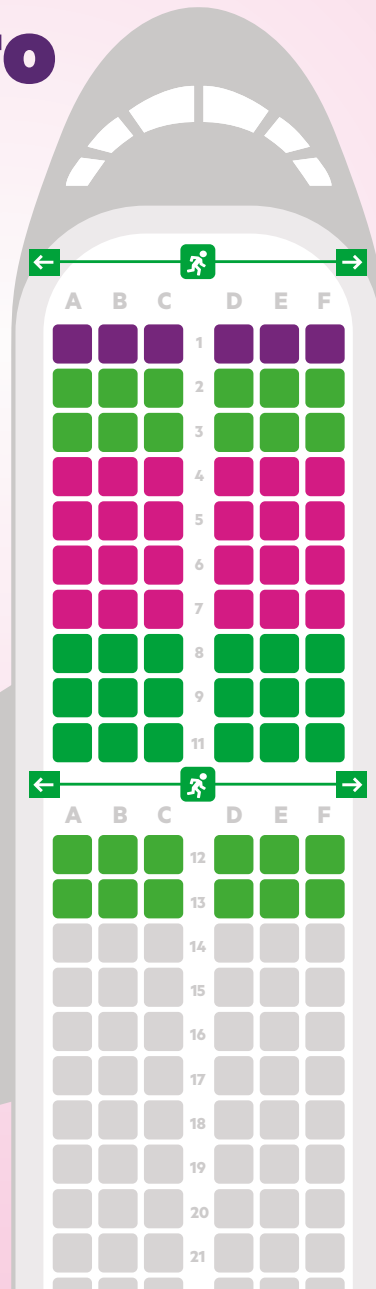

Las denominaciones aceptadas son: mínimo monedas de $100 pesos, mínimo billetes de USD $1 y máximo de USD $20. El vuelto del pago en efectivo con dólares americanos siempre será en pesos chilenos (CLP). Los precios están redondeados al dólar superior.

Todos los precios incluyen impuestos.

Pago con tarjetas de crédito. El valor máximo de transacción es de USD $67 con chip y USD $ 40 USD con contactless. No se aceptan tarjetas de débito ni tarjetas de crédito con banda magnética.

Importante: Los pagos con tarjeta de crédito son transados en libras esterlinas (GBP) y podrán ser facturados en dólares americanos (USD) según el tipo de cambio de tu banco y esto podría generar un cobro de comisión de compra internacional por parte de tu banco.

Alcohol. El consumo de alcohol está permitido exclusivamente para mayores de 18 años, según lo establece la Ley No. 19.925. Solo se puede consumir alcohol comprado a bordo. Bebe responsablemente.

Productos. Algunos productos pueden no estar disponibles en este vuelo. Si tu elección no está disponible, la tripulación te mostrará las alternativas presentes. Las imágenes son meramente ilustrativas o referenciales. Los productos son comercializados a través de Versilia Solutions Chile Spa en nombre de SKY AIRLINE S.A.

Para comentarios y/o sugerencias escríbenos a comentarios@skyairline.com

- **Primera Fila: USD $ 25**
- **Extra Espacio: USD $ 23**
- **Salida Rápida: USD $ 22**
- **Más Adelante: USD $ 18**
- **Extra Espacio: USD $ 23**
- **Estándar: USD $ 17**

Range 11- ENE 24 V1

PUBLICIDAD
Marley

210 x 74 mm