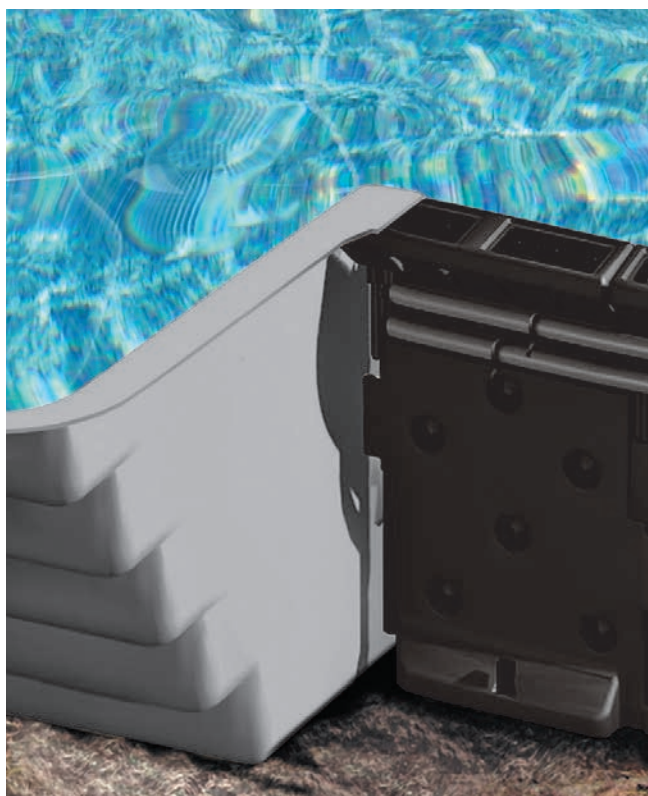

Système modulaire de panneaux de la Trévi Fuzion Trevi Fuzion Modular Panel System

- A. Sections modulaires munies de renforts.
  Reinforced modular sections.
- B. Ciment ajouté pour consolider la structure.
  Concrete added to strengthen the structure.
- C. Retenue de toile en aluminium.
  Aluminum liner retention system.
- D. Acier d'armature inséré sur le périmètre de la piscine.
  Steel reinforcements inserted in the pool perimeter.
- E. Ciment ajouté à l'intérieur pour solidifier les sections modulaires.
  Concrete added to interior to strengthen modular sections.
- F. Moulé par procédé de soufflage.
  Blown molding technique.
- G. Ciment ajouté à la semelle stabilisatrice.
  Concrete added to the stabilizing footing.