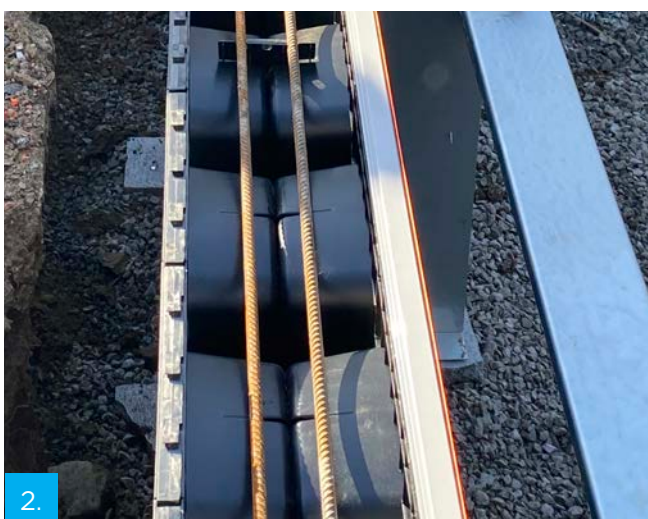

1.

2.

3.

TRÉVI EVOLUTION

PISCINE CREUSÉE AUTOPORTANTE /
SELF-SUPPORTING IN-GROUND POOL

Conçue avec la technologie Trévi
Designed with Trevi technology

1. Emboîtées les unes dans les autres, les sections modulaires structurales sont faciles à assembler.
2. Elles sont consolidées par de l'acier d'armature inséré dans le périmètre de la piscine. Le ciment est alors ajouté dans chacune des sections modulaires structurales et intégré dans les poutrelles structurales des sections. Ainsi remplies de béton, les sections modulaires constituent une base solide sur laquelle vient s'installer le trottoir ou le pavé uni.
3. Sections modulaires structurales consolidées par de l'acier d'armature. Soudées en une seule structure, toutes les composantes procurent alors à l'ensemble une force inégalée et une grande stabilité.

1. Connected together, the modular structural sections are easy to assemble.
2. They are held together by a steel frame inserted in the pool's perimeter. Concrete is then poured into each modular section and each section's structural brackets. When filled with concrete, the modular sections constitute a solid base on which the sidewalk or paver stones are then installed.
3. Modular structural sections are held together with a steel frame. Welded together as one structure, the components create a unit that has remarkable strength and superior stability.