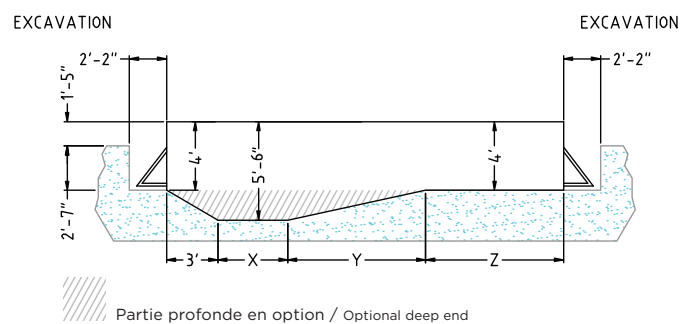

CREUSÉE AUTOPORTANTE / Béton armé
SELF-SUPPORTING IN-GROUND / Reinforced concrete

46 | TRÉVI PRESTIGE

CREUSÉE AUTOPORTANTE / Béton armé
SELF-SUPPORTING IN-GROUND / Reinforced concrete

HARMONY

TRÉVI HARMONY

PISCINE SEMI-CREUSÉE
EN RÉSINE ET COMPOSITE /
RESIN AND COMPOSITE BUILT-IN POOL

La Trévi Harmony est une piscine semi-creusée en composite ultrarésistante, au look moderne. Son procédé de fabrication est semblable à celui de la piscine creusée. Elle comporte un fond en béton, et s'élève à seulement 18 pouces du sol. Tout comme la piscine creusée, il est possible d'avoir une partie peu profonde et une partie profonde, qui peut atteindre 66 pouces (en option). Ses panneaux de finition extérieurs sont durables et nécessitent peu d'entretien.

The Trevi Harmony is a built-in pool made of ultra-resistant composite material with a modern look. Its manufacturing process is similar to that of an in-ground pool. It has a concrete floor and rises only 18 inches from the ground. Much like an in-ground pool, it is possible to have both a shallow end and a deeper end, up to 66 inches (optional). Its exterior panels are durable and require little maintenance.