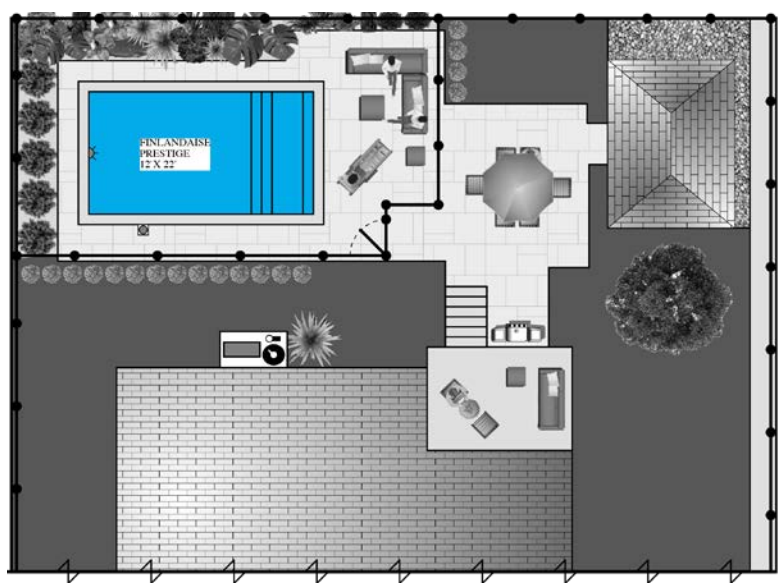

DU RÊVE À LA RÉALITÉ

FROM DREAM TO REALITY

À l'achat de votre piscine, vous rencontrerez un de nos designers chevronnés dans le confort de votre foyer. Celui-ci vous aidera à concrétiser votre rêve et à finaliser tous les détails de votre projet. Il vous sera d'une aide précieuse pour déterminer l'emplacement de votre nouvelle oasis. Grâce à ses conseils judicieux, vous serez en mesure de visualiser votre projet dans son ensemble et de prendre des décisions éclairées pour créer un espace qui vous comblera de bonheur pendant des années.

Following the purchase of your pool, you will meet with one of our seasoned designers in the comfort of your home. They will help make your dream come true and finalize all the details of your project. They will be of precious help in determining the location of your new oasis. Thanks to their expert advice, you'll be able to visualize your project in its entirety and make informed decisions to create a space that will fill you with joy for years to come.