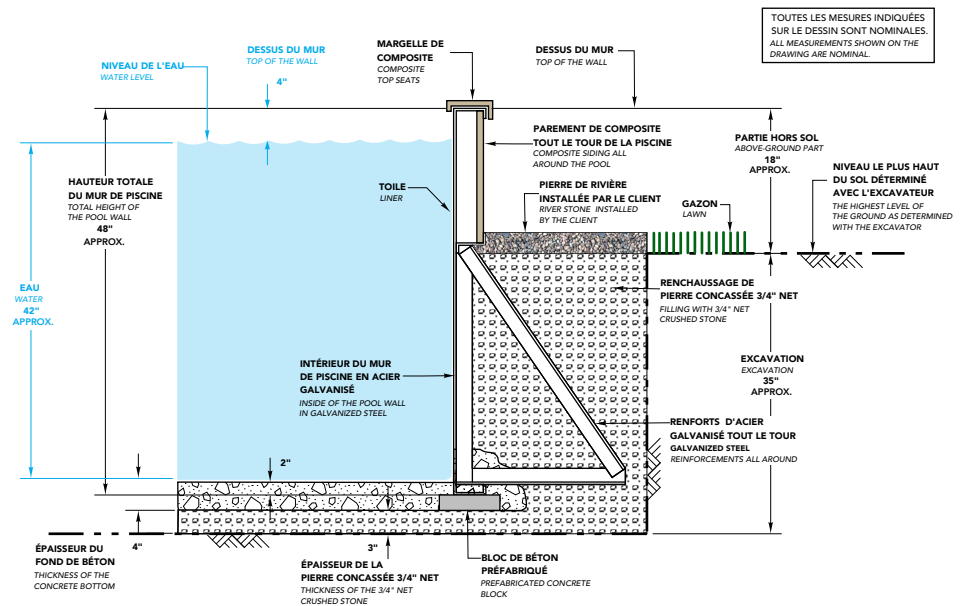

PISCINE SEMI-CREUSÉE
EN RÉSINE ET COMPOSITE /
RESIN AND COMPOSITE BUILT-IN POOL

La Trévi Harmony est une piscine semi-creusée en composite ultrarésistante, au look moderne. Son procédé de fabrication est semblable à celui de la piscine creusée. Elle comporte un fond en béton, et s'élève à seulement 18 pouces du sol. Tout comme la piscine creusée, il est possible d'avoir une partie peu profonde et une partie profonde, qui peut atteindre 66 pouces (en option). Ses panneaux de finition extérieurs sont durables et nécessitent peu d'entretien.

The Trevi Harmony is a built-in pool made of ultra-resistant composite material with a modern look. Its manufacturing process is similar to that of an in-ground pool. It has a concrete floor and rises only 18 inches from the ground. Much like an in-ground pool, it is possible to have both a shallow end and a deeper end, up to 66 inches (optional). Its exterior panels are durable and require little maintenance.

Choix de toiles Choice of Liners

Toile Colorado

Toile Gently

Toile Mackenzie

Plan de coupe Cutaway

Vue aérienne avec deux niveaux de profondeur.
Escalier en coin avec recouvrement de toile Colorado.
Aerial view with a two-level depth.
Corner steps covered with a Colorado liner.

TRÉVI HARMONY

PISCINE SEMI-CREUSÉE
EN RÉSINE ET COMPOSITE /
RESIN AND COMPOSITE BUILT-IN POOL

Éléments de la structure Structural Elements

1. Revêtement de composite ultrarésistant.
2. Mur et margelle résistants aux rayons UV.
3. Panneaux de 48" en acier galvanisé étamé à chaud et sans soudure.
4. Offre une longue durabilité et nécessite peu d'entretien.