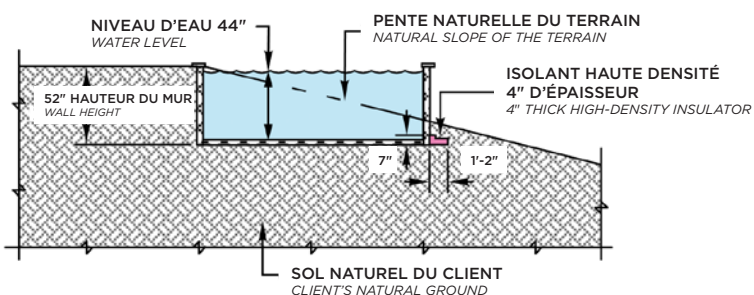

**TRÉVI PRESTIGE EXPOSÉE: UN À TROIS CÔTÉS
DE MUR EXPOSÉS À PLUS DE 24" DU SOL**
TREVI PRESTIGE EXPOSÉE: ONE TO THREE EXPOSED WALL
SIDES MORE THAN 24" FROM THE GROUND

TRÉVI PRESTIGE

PISCINE CREUSÉE AUTOPORTANTE /
SELF-SUPPORTING IN-GROUND POOL

Trois possibilités, une seule piscine
Three possibilities, one pool

Ces trois schémas présentent les options d'installation possibles avec cette piscine évolutive qui convient parfaitement à tous les types de terrain. Sa solidité à toute épreuve permet de créer des aménagements extérieurs des plus audacieux, quelles que soient les contraintes.

Si le terrain est plat, la piscine sera entièrement creusée dans le sol; c'est la Trévi Prestige.

Lorsque le terrain est escarpé, nous parlons de la Trévi Prestige Exposée. Dans cette version, la piscine comporte un à trois côtés de mur exposés hors du sol. Selon la pente du terrain, les côtés de mur exposés peuvent s'élever à moins de 24" ou à plus de 24" du sol, jusqu'à un maximum de 52". Pour la touche finale, vous pourrez choisir parmi une vaste sélection de matériaux de finition extérieure.

These three diagrams present the possible installation options with this evolutionary pool which perfectly suits all types of terrain. Its unparalleled solidity allows the creation of the most audacious landscape designs, no matter the constraints. If the terrain is flat, the pool will be entirely dug into the ground; this is the Trévi Prestige.

When the terrain is steep, the pool becomes the Trévi Prestige Exposée. In this version, it has one to three exposed wall sides above the ground. Depending on how steep the terrain is, the exposed wall sides can rise less than 24" or more than 24" above the ground, up to a maximum of 52". For the finishing touch, you can choose from a wide selection of exterior finish materials.