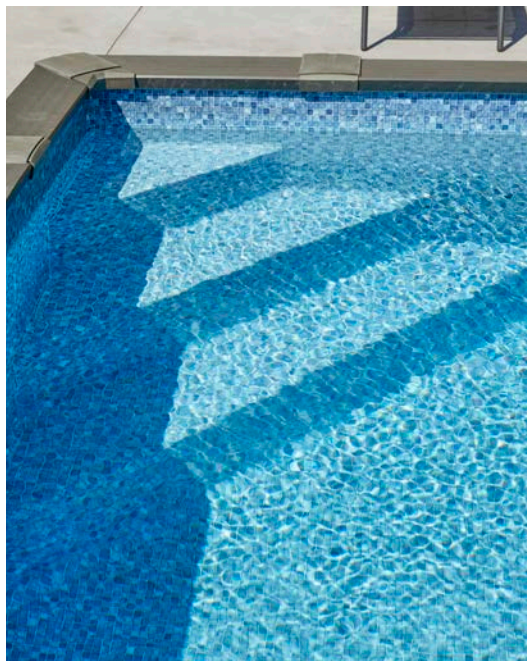

TRÉVI HARMONY

PISCINE SEMI-CREUSÉE EN RÉSINE ET COMPOSITE / RESIN AND COMPOSITE BUILT-IN POOL

Choix de toiles Choice of Liners