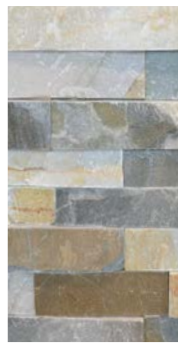

Pierre naturelle
Sablon
Natural Stone