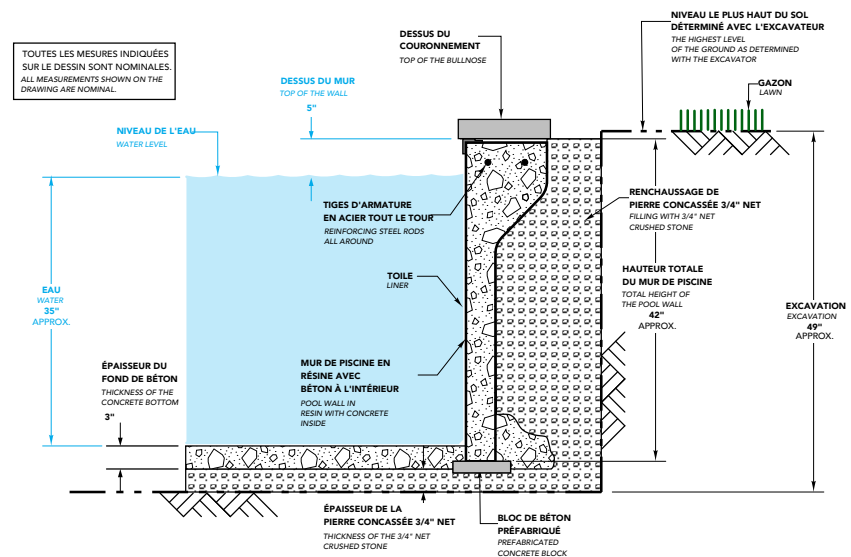

Plan de coupe Cutaway