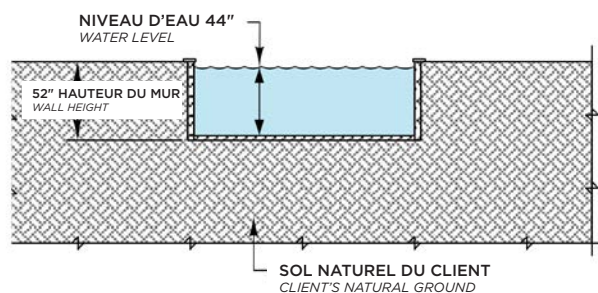

TRÉVI PRESTIGE INSTALLÉE SUR UN TERRAIN PLAT
TREVI PRESTIGE INSTALLED ON A FLAT TERRAIN