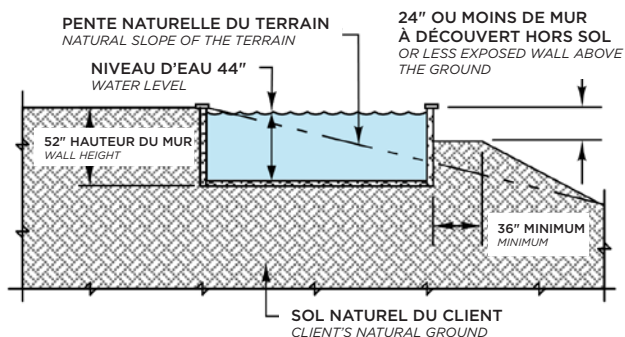

**TRÉVI PRESTIGE EXPOSÉE: UN À TROIS CÔTÉS
DE MUR EXPOSÉS À 24" OU MOINS DU SOL**
TREVI PRESTIGE EXPOSÉE: ONE TO THREE EXPOSED WALL
SIDES WITHIN 24" OF THE GROUND