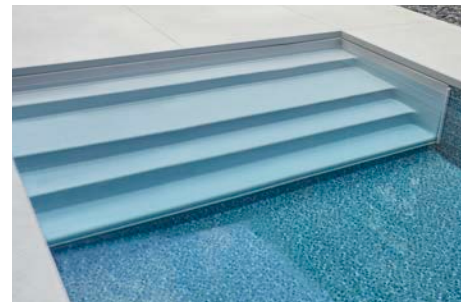

- Grandeur: 8'
- 3 jets de retour en option

RELAX STEPS

- Size: 8'
- 3 return jets (optional)

ESCALIER EN COIN

- Grandeur: 9'

CORNER STEPS

- Size: 9'

ESCALIER DROIT

- Grandeurs: 4', 6' et 8'

STRAIGHT-IN WALL STEPS

- Sizes: 4', 6', and 8'

BANC SOLEIL

- Grandeur: 6'
- Jets de retour (en option)

SUN BENCH

- Size: 6'
- Return jets (optional)

Disponible en gris seulement. / Available in grey only.