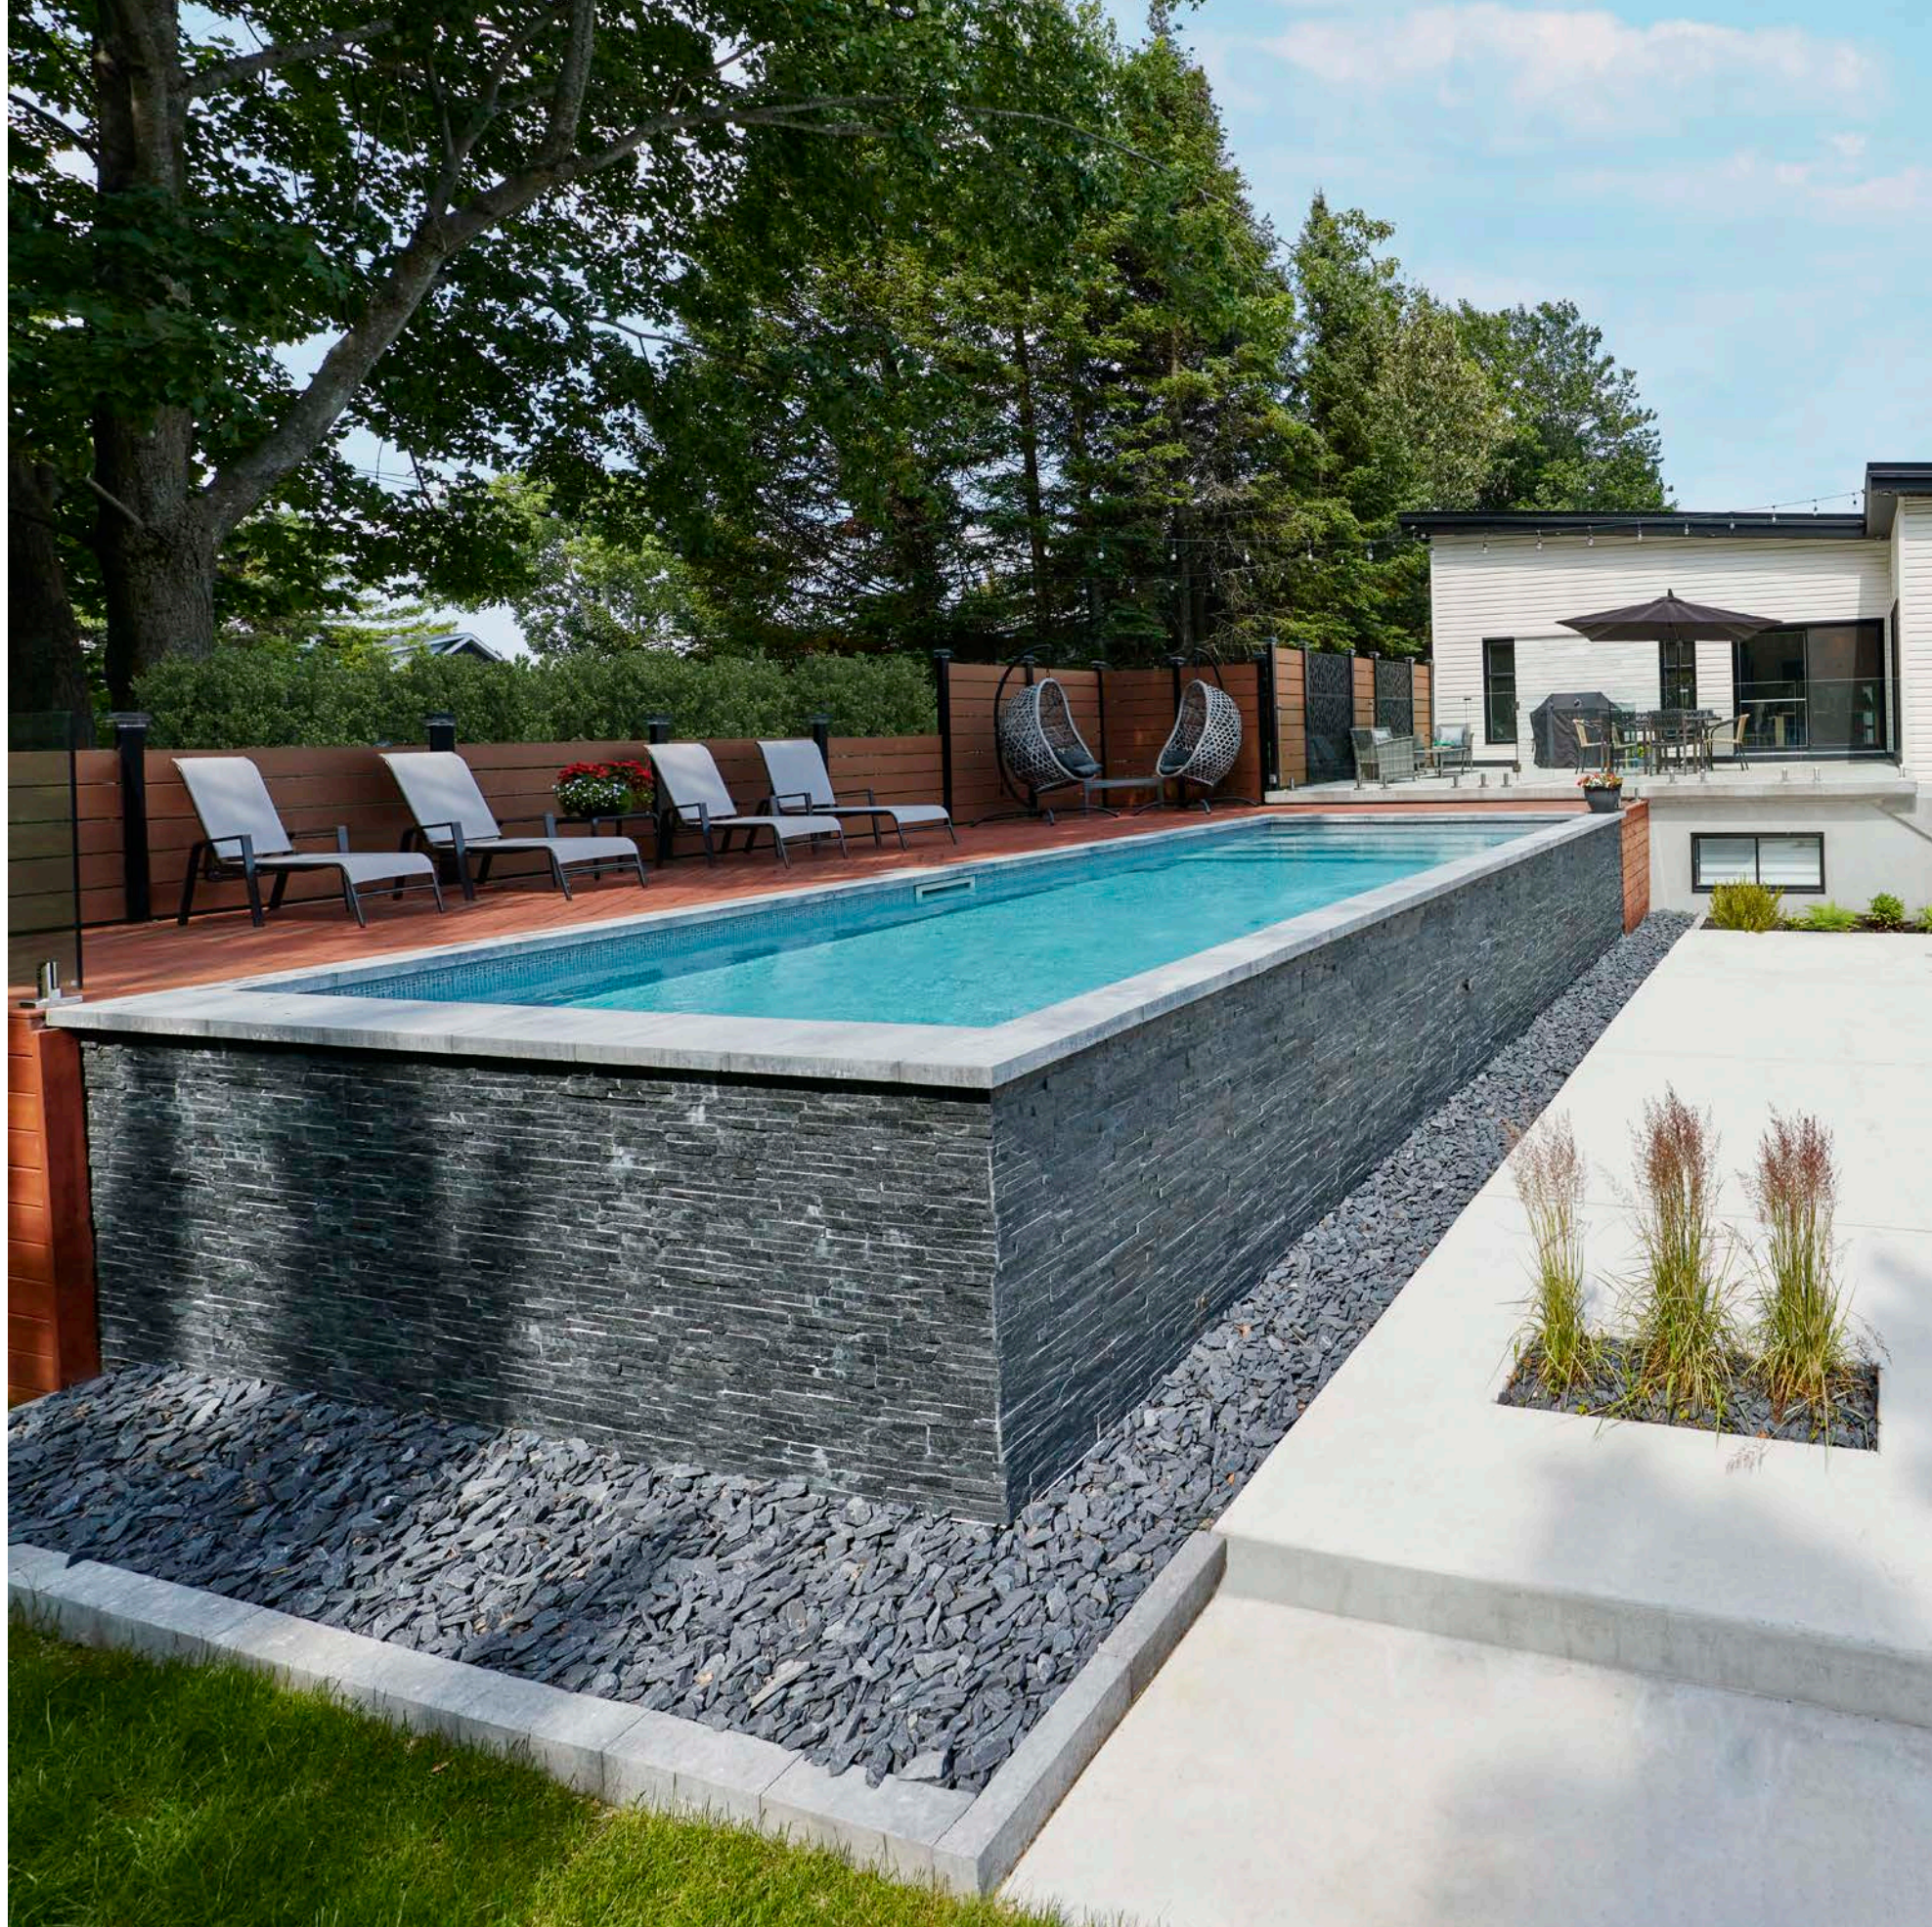

FUTURA

TRÉVI FUTURA

STRUCTURE À HAUT RELIEF /
HIGH RELIEF STRUCTURE

Avec son look moderne et raffiné, la Trévi Futura vous en mettra plein la vue. Sa structure de béton unique offre une solidité à toute épreuve et une flexibilité qui permet une installation sur mesure pour s'agencer à tout type de terrain et de décor. Que votre espace soit vaste ou restreint, plat ou escarpé, vous pouvez rêver en grand avec cette piscine hautement accessible. De plus, son fond sans pente permet la pratique de plusieurs de vos activités aquatiques préférées.

With its modern and refined look, the Trevi Futura is sure to impress. Its unique concrete structure offers unparalleled strength and flexibility to adapt to any type of terrain and decor. Whether your space is large or small, flat, or steep, you can dream big with this highly accessible pool. It's slope-less floor allows you to practice many of your favorite aquatic activities.

TRÉVI FUTURA

STRUCTURE À HAUT RELIEF /
HIGH RELIEF STRUCTURE

Terrain en pente ou petits espaces
Sloped terrain or small spaces

Offrant une flexibilité sans précédent en matière de design paysager, la Trévi Futura se mariera parfaitement à l'architecture de votre maison pour créer une ambiance hors du commun. Ne nécessitant aucune machinerie lourde, cette piscine hors sol est tout indiquée pour les terrains escarpés, les sols composés de roc et les espaces restreints!

Offering unprecedented flexibility in landscape design, the Trevi Futura will blend perfectly with the architecture of your home to create a unique ambiance. With no heavy machinery required, this above-ground pool is ideal for steep or rocky terrain and limited spaces!