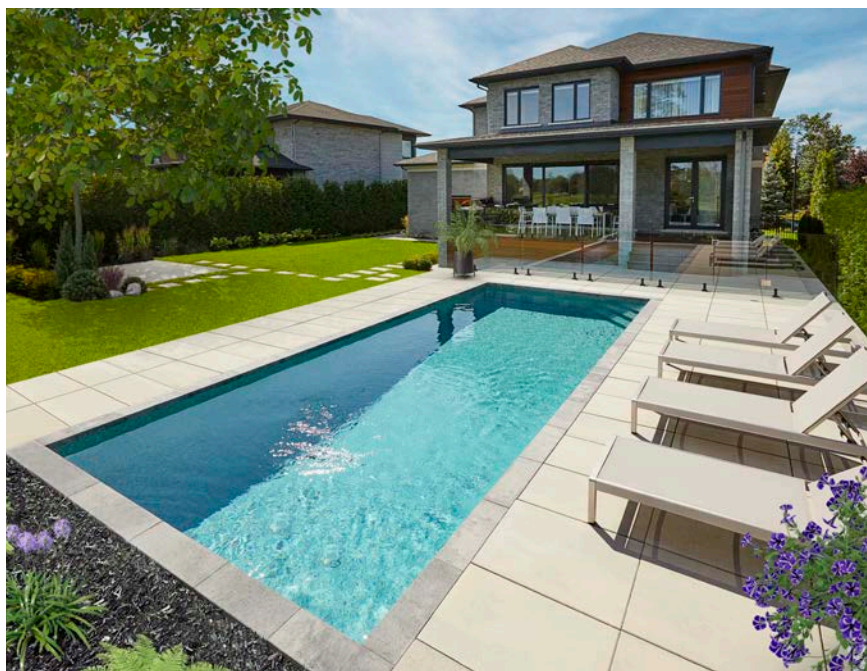

LES PISCINES TRÉVI, FIÈREMENT FABRIQUÉES AU QUÉBEC

TREVI POOLS, PROUDLY MADE IN QUEBEC

38 | TRÉVI EVOLUTION

CREUSÉE AUTOPORTANTE / Béton armé
SELF-SUPPORTING IN-GROUND / Reinforced concrete