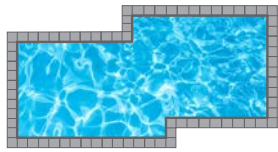

OPTIONS DE PERSONNALISATION

CUSTOMIZATION OPTIONS

FORMES PRESTIGE ET EVOLUTION

PRESTIGE AND EVOLUTION SHAPES

Trévi Ardoise