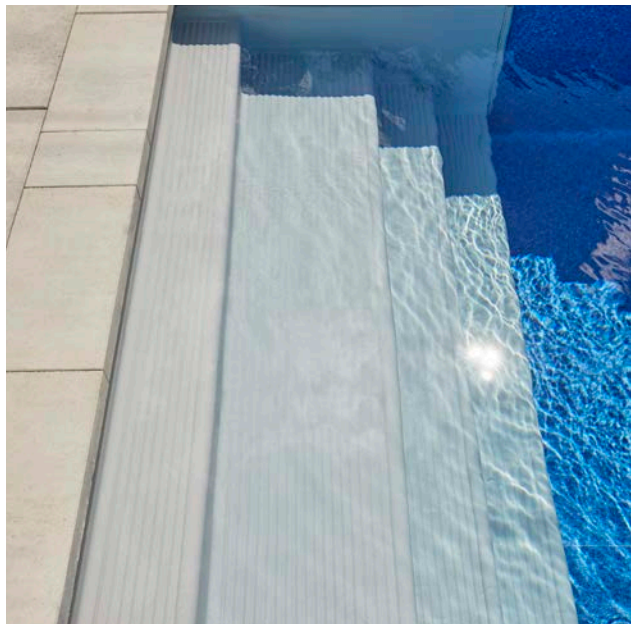

Plan de coupe Cutaway