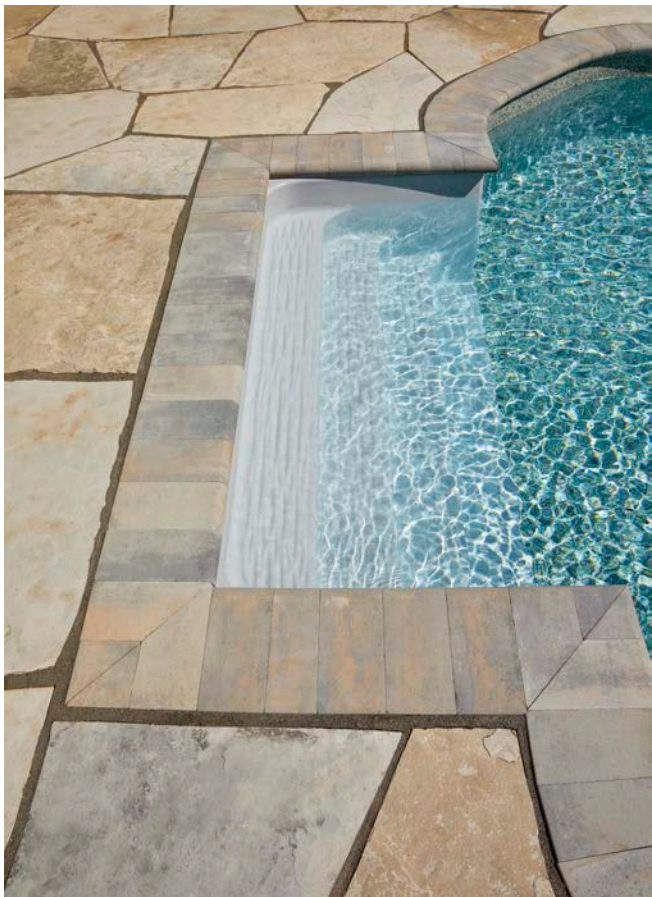

TRÉVI FUZION

PISCINE CREUSÉE AUTOPORTANTE /
SELF-SUPPORTING IN-GROUND POOL

Fabriquée de panneaux en résine comblés de béton, la Trévi Fuzion allie la durabilité et la stabilité du béton et de la résine. Parfaitement adaptée à notre climat rigoureux, cette piscine modulaire autoportante se décline dans une multitude de formes. Sa solidité à toute épreuve permet une finition en pavé qui ajoutera une touche d'élégance à votre cour.

Made of resin panels filled with concrete, the Trevi Fuzion combines the durability and stability of concrete and resin. Perfectly adapted to our rigorous climate, this self-supporting modular pool is available in a variety of shapes. Its unparalleled solidity allows for the installation of a stone paver sidewalk that will add a touch of elegance to your yard.

Plan de coupe Cutaway