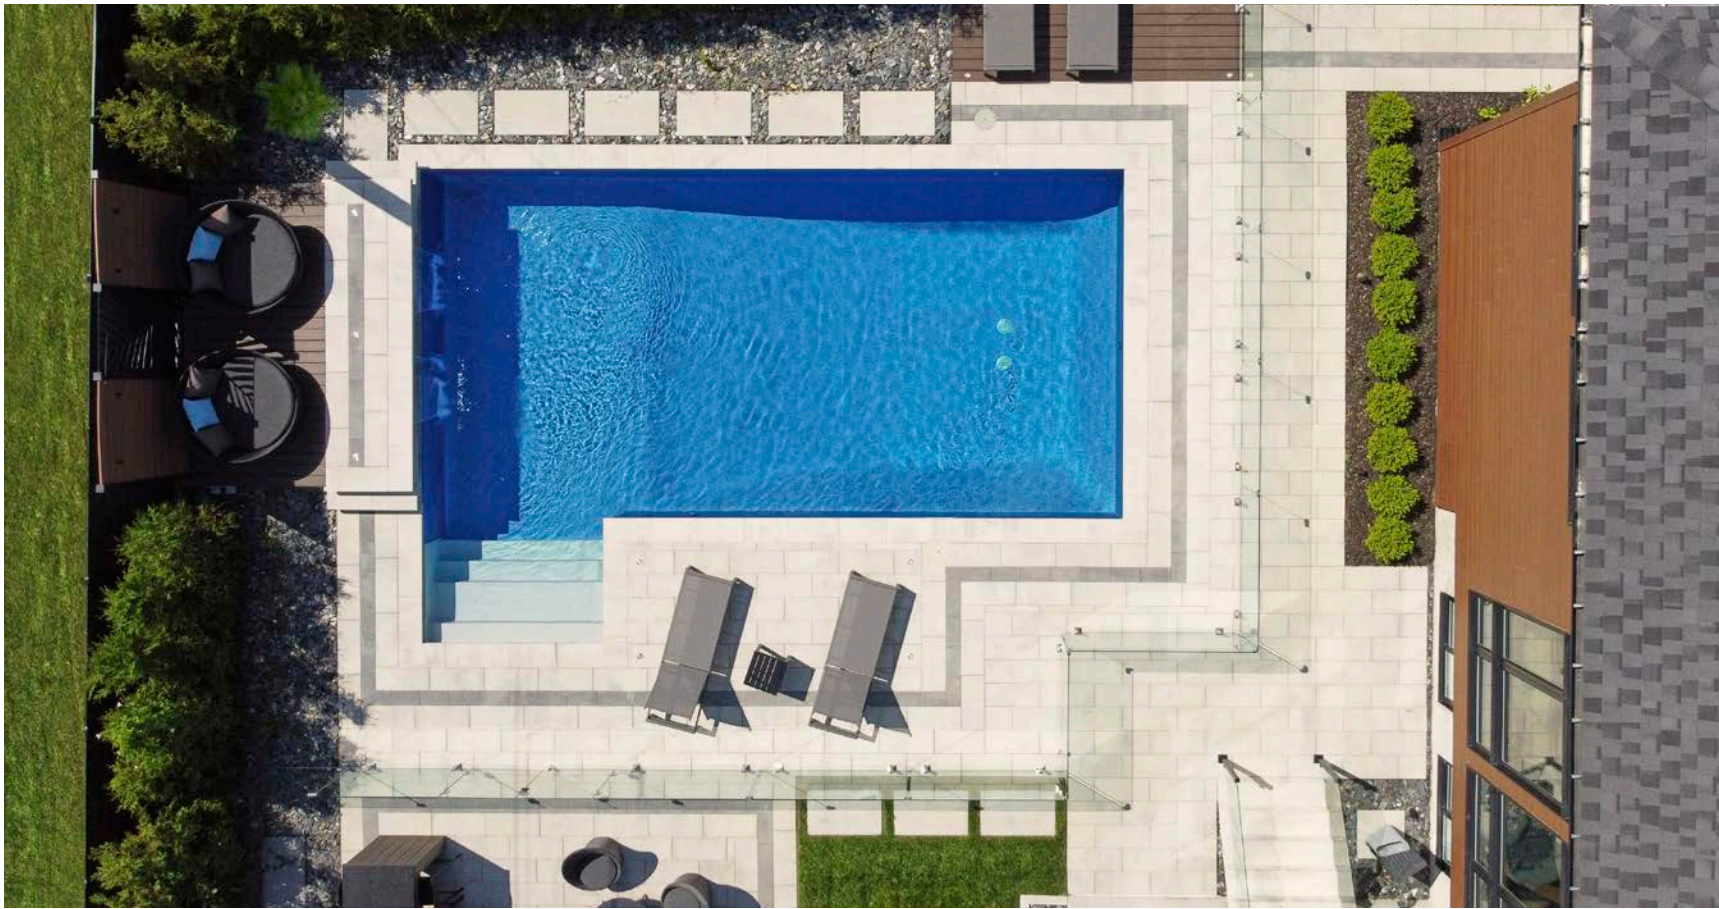

With its modern and refined look, the Trevi Futura is sure to impress. Its unique concrete structure offers unparalleled strength and flexibility to adapt to any type of terrain and decor. Whether your space is large or small, flat, or steep, you can dream big with this highly accessible pool. It's slope-less floor allows you to practice many of your favorite aquatic activities.

PRESTIGE

TRÉVI PRESTIGE

PISCINE CREUSÉE AUTOPORTANTE /
SELF-SUPPORTING IN-GROUND POOL

Tout simplement somptueuse, la piscine creusée Trévi Prestige est offerte dans la forme et la grandeur de votre choix. De qualité supérieure et entièrement fabriquée en béton, elle est durable et résistante. Elle est dotée de murs plus hauts, offrant ainsi la possibilité d'avoir une plus grande surface de fond plat pour une baignade des plus agréables. Avec son design épuré et un vaste choix de motifs pour le revêtement de toile, elle s'agencera parfaitement à votre décor!

Simply sumptuous, the Prestige in-ground pool is available in the shape and size of your choice. Made entirely of concrete, this high-quality pool is durable and resistant. Its higher walls provide the groundwork for a larger, flatter floor, thus enhancing the swimming experience. With its sleek design and a wide choice of liner patterns, it will blend in perfectly with your decor!