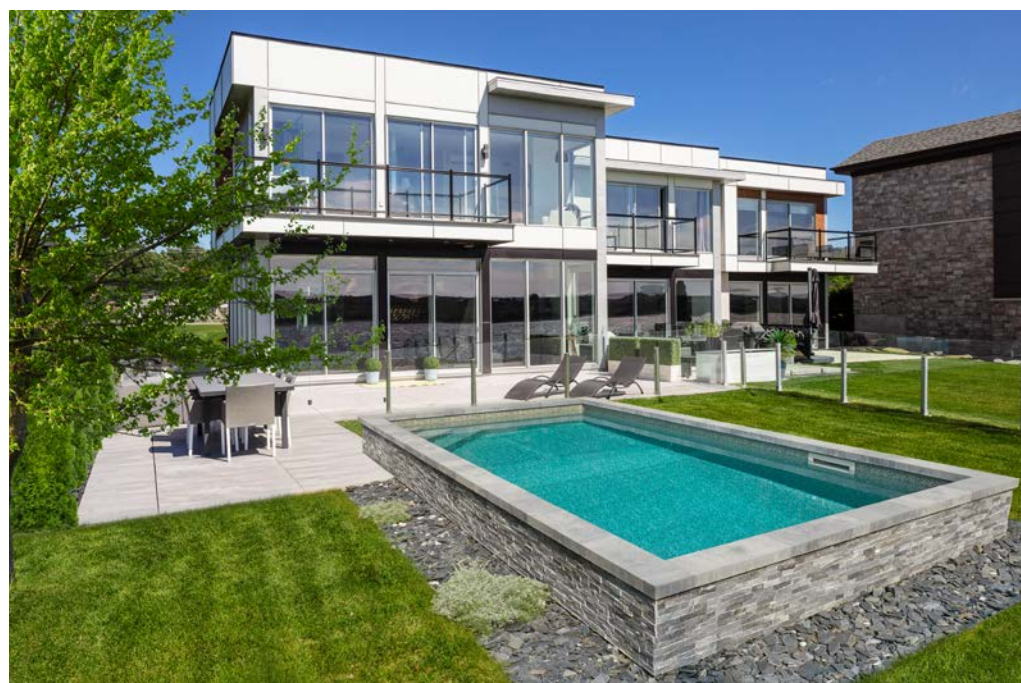

MODÈLE TRÉVI EUROPEA | FORME FINLANDAISE 9' X 18' | TOILE AVIGNON |
REVÊTEMENT PIERRE NATURELLE RIO | ESCALIER EN COIN AVEC RECOUVREMENT DE TOILE