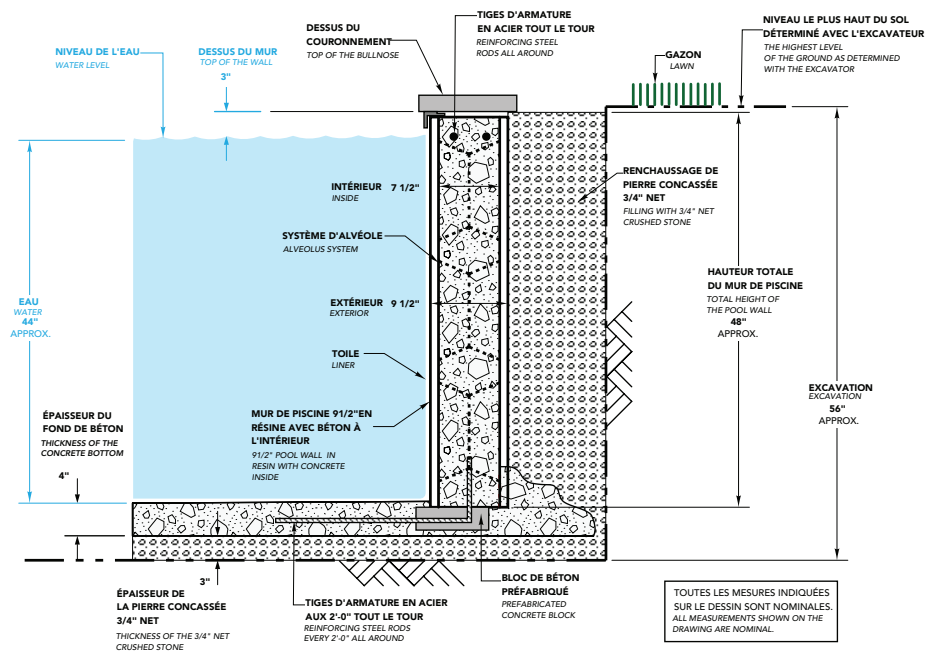

TRÉVI EVOLUTION

PISCINE CREUSÉE AUTOPORTANTE /
SELF-SUPPORTING IN-GROUND POOL

Plan de coupe Cutaway

MODÈLE TRÉVI EVOLUTION | FORME FINLANDAISE 12' X 22' | TOILE AVIGNON | ESCALIER DROIT 6'

Système modulaire de panneaux de la Trévi Evolution
Trevi Evolution Modular Panel System