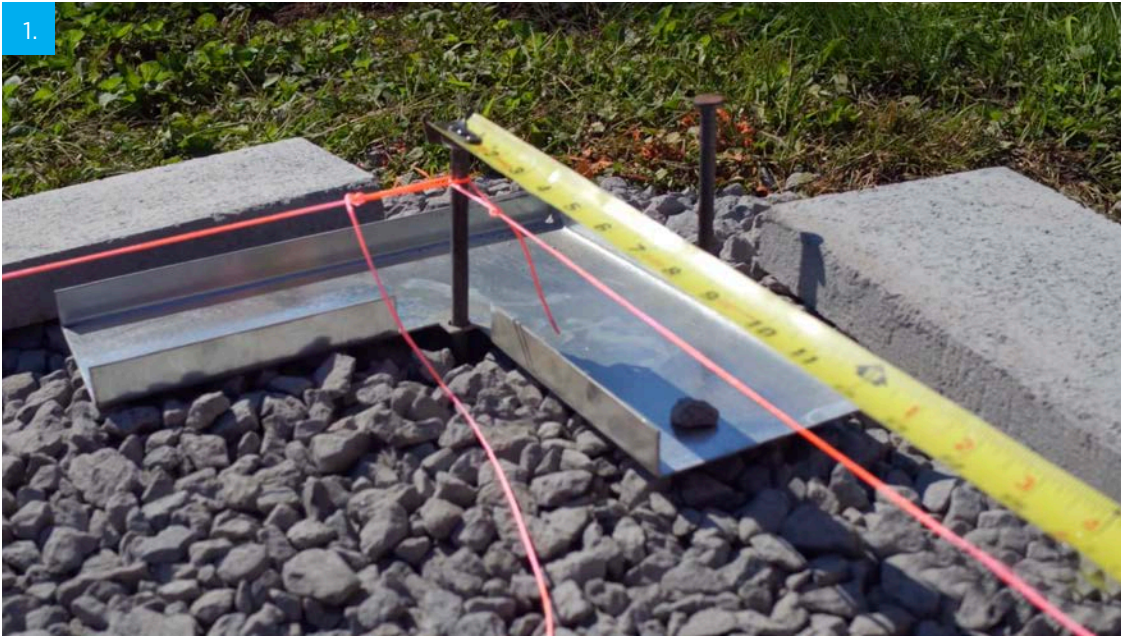

MODÈLE TRÉVI FUTURA | FORME FINLANDAISE 9' X 30' | TOILE ANTICOSTI |
REVÊTEMENT PIERRE NATURELLE RIO | ESCALIER EN CORN AVEC RECOUVREMENT DE TOILE