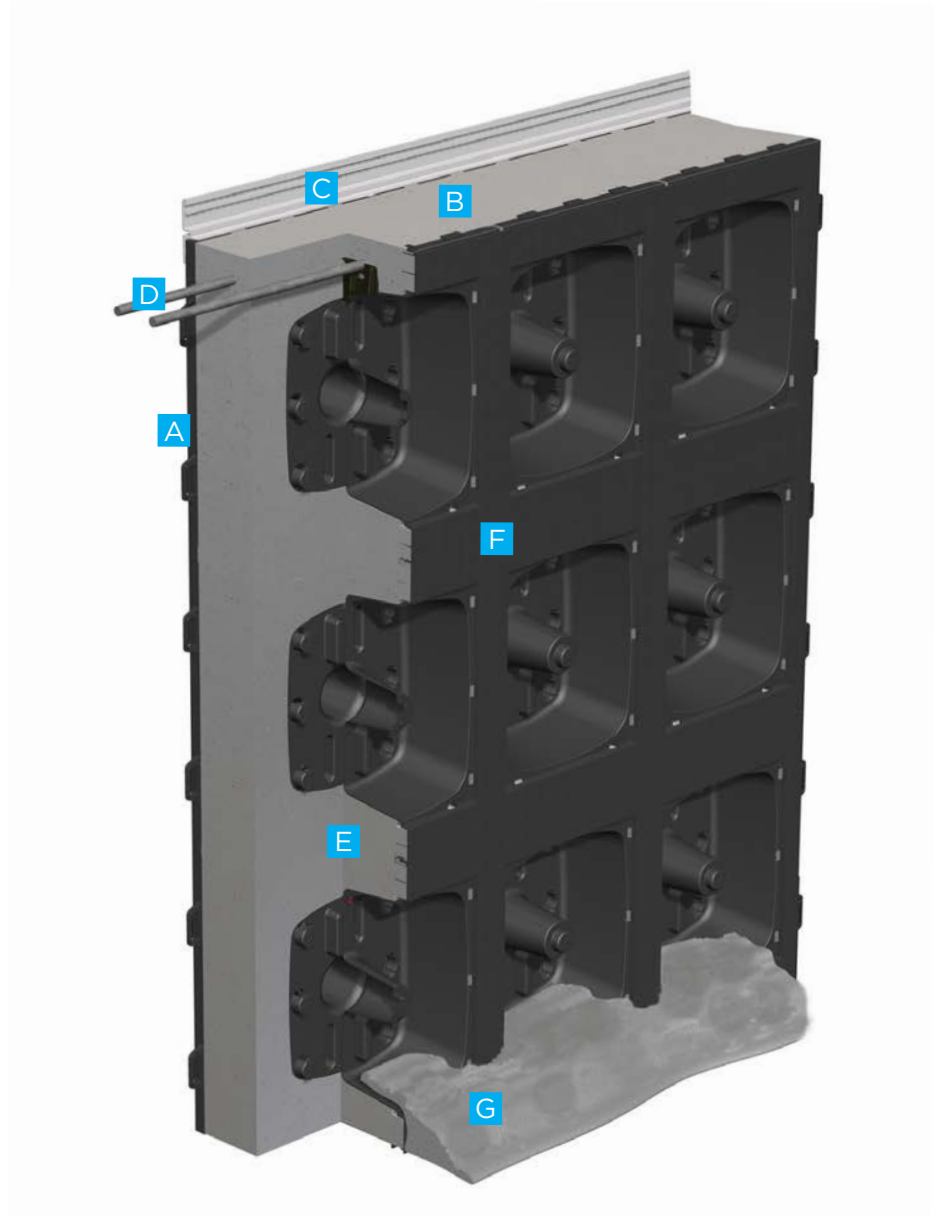

TRÉVI EVOLUTION

PISCINE CREUSÉE AUTOPORTANTE /
SELF-SUPPORTING IN-GROUND POOL

Plan de coupe Cutaway

MODÈLE TRÉVI EVOLUTION | FORME FINLANDAISE 12' X 22' | TOILE AVIGNON | ESCALIER DROIT 6'

Système modulaire de panneaux de la Trévi Evolution
Trevi Evolution Modular Panel System