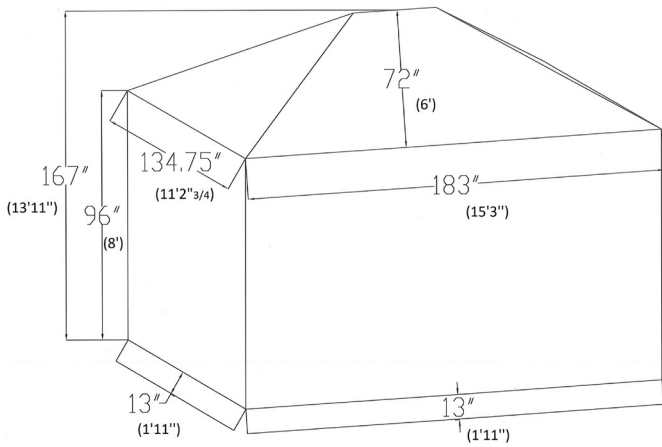

# ABRILHIVERNALE

B101016-COV-213  
B101220-COV-213  
B101420-COV-213  
B121616-COV-213

Couleur disponible: **213**

Une attache à l'intérieur

Tissu en polyéthylène

Oeillets pour ancrage

Porte avec velcro

- 10'x10'  
1 pc / boîte  
Dimension: 28''x22''x9'' - 24lbs
- 10'x12'  
1 pc / boîte  
Dimension: 28''x22''x11'' - 25lbs
- 10'x14'  
1 pc / boîte  
Dimension: 28''x22''x15'' - 26lbs
- 12'x16'  
1 pc / boîte  
Dimension: 28''x22''x17'' - 29lbs

Abri hivernal 10'x10'

Abri hivernal 10'x12'

Abri hivernal 10'x14'

Abri hivernal 12'x16'