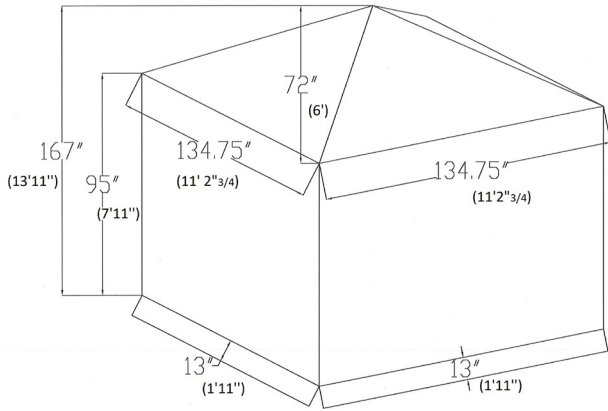

# ABRILHIVERNALE

B101016-COV-213  
B101220-COV-213  
B101420-COV-213  
B121616-COV-213

Couleur disponible: **213**

Une attache à l'intérieur

Tissu en polyéthylène

Oeillets pour ancrage

Porte avec velcro

- 10'x10'  
1 pc / boîte  
Dimension: 28''x22''x9'' - 24lbs
- 10'x12'  
1 pc / boîte  
Dimension: 28''x22''x11'' - 25lbs
- 10'x14'  
1 pc / boîte  
Dimension: 28''x22''x15'' - 26lbs
- 12'x16'  
1 pc / boîte  
Dimension: 28''x22''x17'' - 29lbs

Abri hivernal 10'x10'

Abri hivernal 10'x12'

Abri hivernal 10'x14'

Abri hivernal 12'x16'