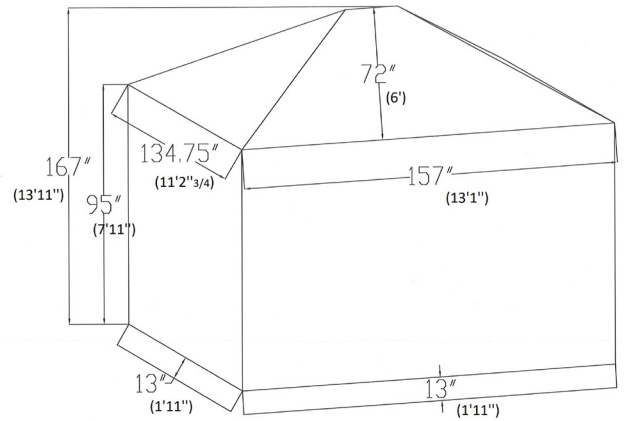

# ABRILHIVERNALE

B101016-COV-213  
B101220-COV-213  
B101420-COV-213  
B121616-COV-213

Couleur disponible: **213**

Une attache à l'intérieur

Tissu en polyéthylène

Oeillets pour ancrage

Porte avec velcro

- 10'x10'  
1 pc / boîte  
Dimension: 28''x22''x9'' - 24lbs
- 10'x12'  
1 pc / boîte  
Dimension: 28''x22''x11'' - 25lbs
- 10'x14'  
1 pc / boîte  
Dimension: 28''x22''x15'' - 26lbs
- 12'x16'  
1 pc / boîte  
Dimension: 28''x22''x17'' - 29lbs

Abri hivernal 10'x10'

Abri hivernal 10'x12'

Abri hivernal 10'x14'

Abri hivernal 12'x16'