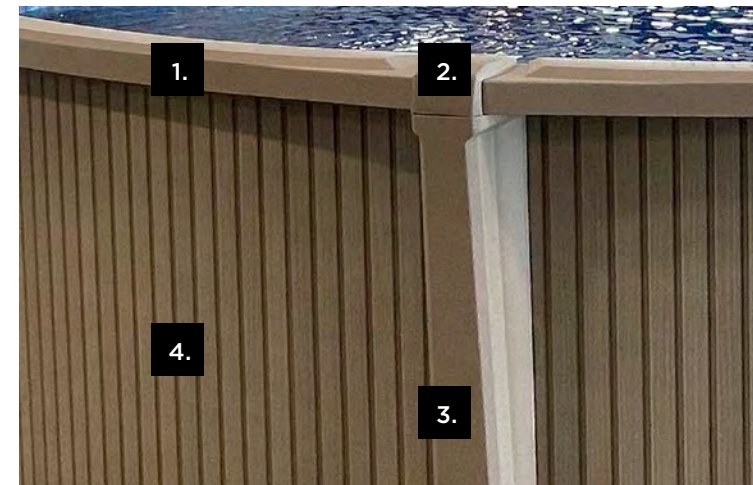

Piscines et spas québécois fabriqués ici, par nous, pour vous.

Quebec spas and pools made here, by us, for you.

LES STRUCTURES

STRUCTURES

PISCINES CLASSIQUES
CLASSIC POOLS

ÉLÉMENTS DE LA STRUCTURE

1. Margelle ronde de 6 po en résine d'injection
2. Couvre-joint en résine
3. Montant de 5 po en résine d'injection
4. Mur de 52 po en acier galvanisé corrugué