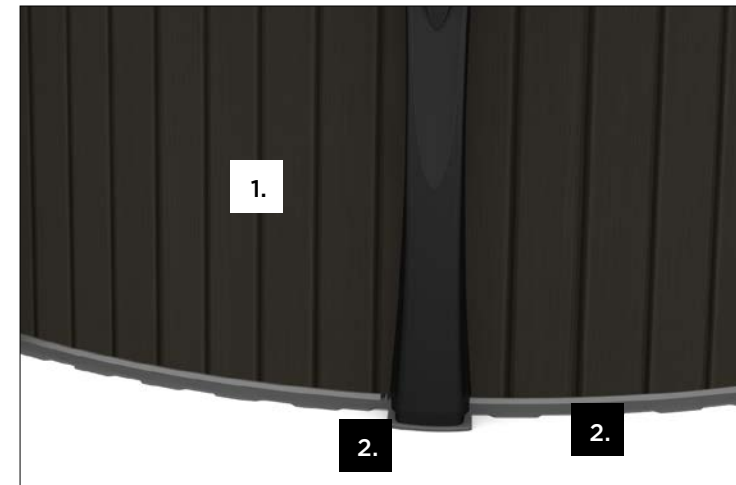

Cerise
Cherry

Menthe
Mint

LES STRUCTURES

STRUCTURES

PISCINES SOLAIRES AVEC MUR EN ALUMINIUM ALUMINUM WALL SOLAR POOLS

PISCINE HARMONY HARMONY POOL

Éléments de la structure

1. Margelle de 7 po en résine extrudée
2. Couvre-joint en résine
3. Montant de 7 po de large en résine ou acier galvanisé, épaisseur de 3 à 4 po
4. Mur de 52 po en aluminium corrugué - 32 mil d'épaisseur
5. Lumières DEL en option