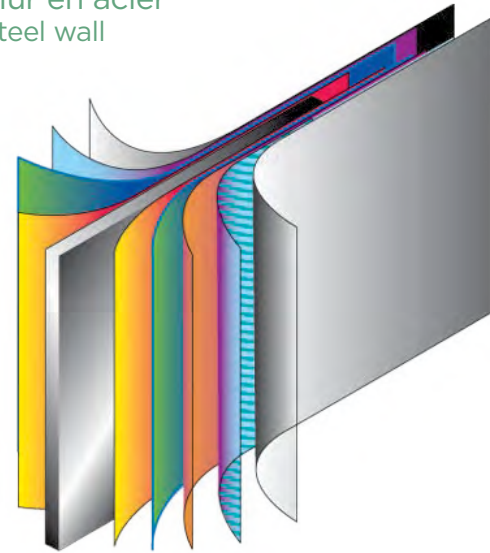

LES MURS WALLS

SYSTÈME D'ACCROCHAGE DE TOILE LINER HANGING SYSTEM

ISOLANT GÉOTEXTILE GEOTEXTILE INSULATION

Mur en acier
Steel wall

Composantes du mur en acier

1. Couche protectrice résistante aux UV
2. Revêtement de base en polyester
3. Prétraitement au chromate anticorrosion
4. Corps en acier
5. Prétraitement au chromate anticorrosion
6. Couche d'apprêt

Steel wall components

1. UV-resistant cleat coat
2. Polyester base coat
3. Corrosion inhibiting chromate pre-treatment
4. Steel wall core
5. Corrosion inhibiting chromate pre-treatment
6. Primer coat