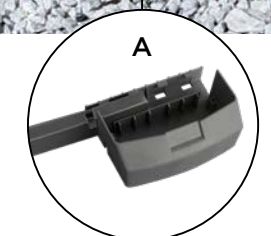

LES STRUCTURES

STRUCTURES

PISCINES CLASSIQUES
CLASSIC POOLS

ÉLÉMENTS DE LA STRUCTURE

1. Margelle ronde de 6 po en résine d'injection
2. Couvre-joint en résine
3. Montant de 5 po en résine d'injection
4. Mur de 52 po en acier galvanisé corrugué

STRUCTURAL ELEMENTS

1. 6-inch round injection-moulded resin top seat
2. Resin seat cap
3. 5-inch injection-moulded resin upright
4. 52-inch galvanized corrugated steel wall

MUR ET RAIL

1. Mur en acier corrugué
2. Rail et plaque en résine d'injection

WALL AND TRACK

1. Corrugated steel wall
2. Injection-moulded resin bottom track and plate

PISCINES SOLAIRES AVEC MUR EN ACIER
STEEL WALL SOLAR POOLS

Éléments de la structure

1. Margelle de 7 po en résine extrudée ou acier galvanisé
2. Couvre-joint en résine
3. Montant de 7 po de large en résine ou acier galvanisé, épaisseur de 3 à 4 po
4. Mur de 52 po en acier galvanisé corrugué - 16 mil d'épaisseur
5. Lumières DEL en option

Structural elements

1. 7-inch extruded resin or galvanized steel top seat
2. Resin seat cap
3. 7" wide upright in resin or galvanized steel, 3" to 4" thick
4. 52-inch galvanized corrugated steel wall - 16 mil thickness
5. LED lights, optional

Mur et rail

1. Mur en acier corrugué- 16 mil d'épaisseur
2. A- Modèles de piscines Volt et Pulsar:
  Rail sécuritaire en acier galvanisé avec système Secur-Lock^{MC} et sabots connecteurs en résine injectée

1. B- Modèles de piscines Unix et Solaris:
   Rail et plaque sécuritaire en acier galvanisé avec système Secur-Lock^{MC}

Wall and track

1. Corrugated steel wall
2. A - Volt and Pulsar pool models:
  Galvanized steel rail with Secur-Lock^{TM} system and injected resin connectors
3. B- Unix and Solaris pool models:
   Galvanized steel rail and plate with Secur-Lock^{TM} system

EXCLUSIVITÉ EXCLUSIVE

Éclairage solaire
multicolore (en option)