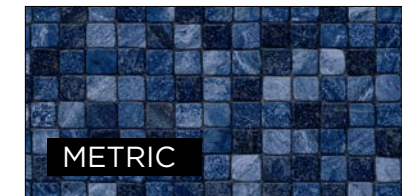

CUBIC

MODÈLES DE TOILES POUR LA PISCINE HARMONY LINER MODELS FOR HARMONY POOL

AVIGNON

BLIZZARD

CARRERA

MACKENZIE

TOILES ACCROCHÉES U-BEAD LINERS

METRIC