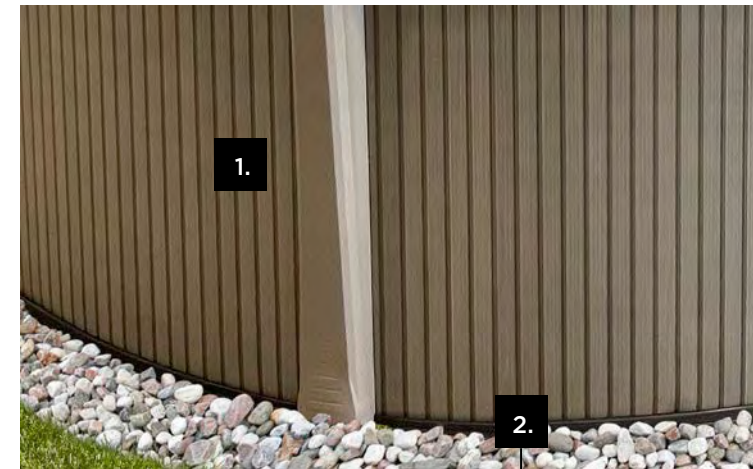

MUR ET RAIL

1. Mur en acier corrugué
2. Rail et plaque en résine d'injection

WALL AND TRACK

1. Corrugated steel wall
2. Injection-moulded resin bottom track and plate

PISCINES SOLAIRES AVEC MUR EN ACIER
STEEL WALL SOLAR POOLS