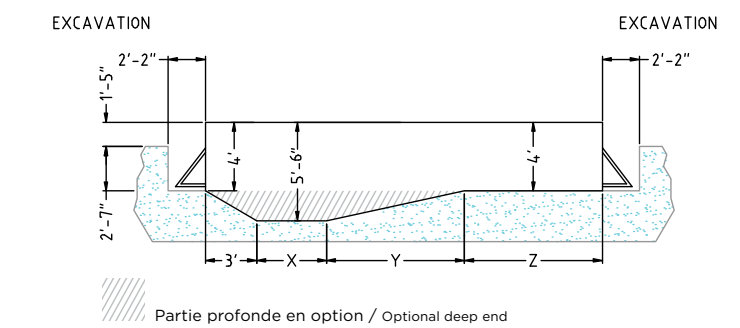

Modèle / Model **TREVI HARMONY**   Forme / Shape **FINLANDAISE 12' x 24'**   Mur / Wall **INDUSTRIA**   Toile / Liner **GENTILLY**