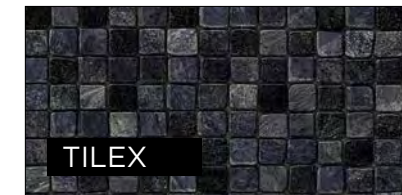

OPTIONS DE PERSONNALISATION

CUSTOMIZATION OPTIONS

CHOIX DE MURS WALL SELECTION

Mur en acier Steel wall

Pour les modèles de piscines suivants:

For the following pool models:

1. Matrix
2. Pulsar, Unix & Solaris
3. Pulsar, Unix & Solaris

Mur en aluminium Aluminum wall

Pour les modèles de piscines suivants:

For the following pool models:

4. Omega
5. Omega
6. Vega

Revêtement en composite Composite cladding

Pour le modèle de piscine suivant:

For the following pool model:

7. Harmony

CHOIX DE TOILES LINER SELECTION

TOILE PRÉMIUM À RABAT PREMIUM OVERLAP LINER

TOILE À RABAT OVERLAP LINER

MODÈLES DE TOILES POUR LA PISCINE HARMONY LINER MODELS FOR HARMONY POOL

TOILES ACCROCHÉES U-BEAD LINERS

SOHO