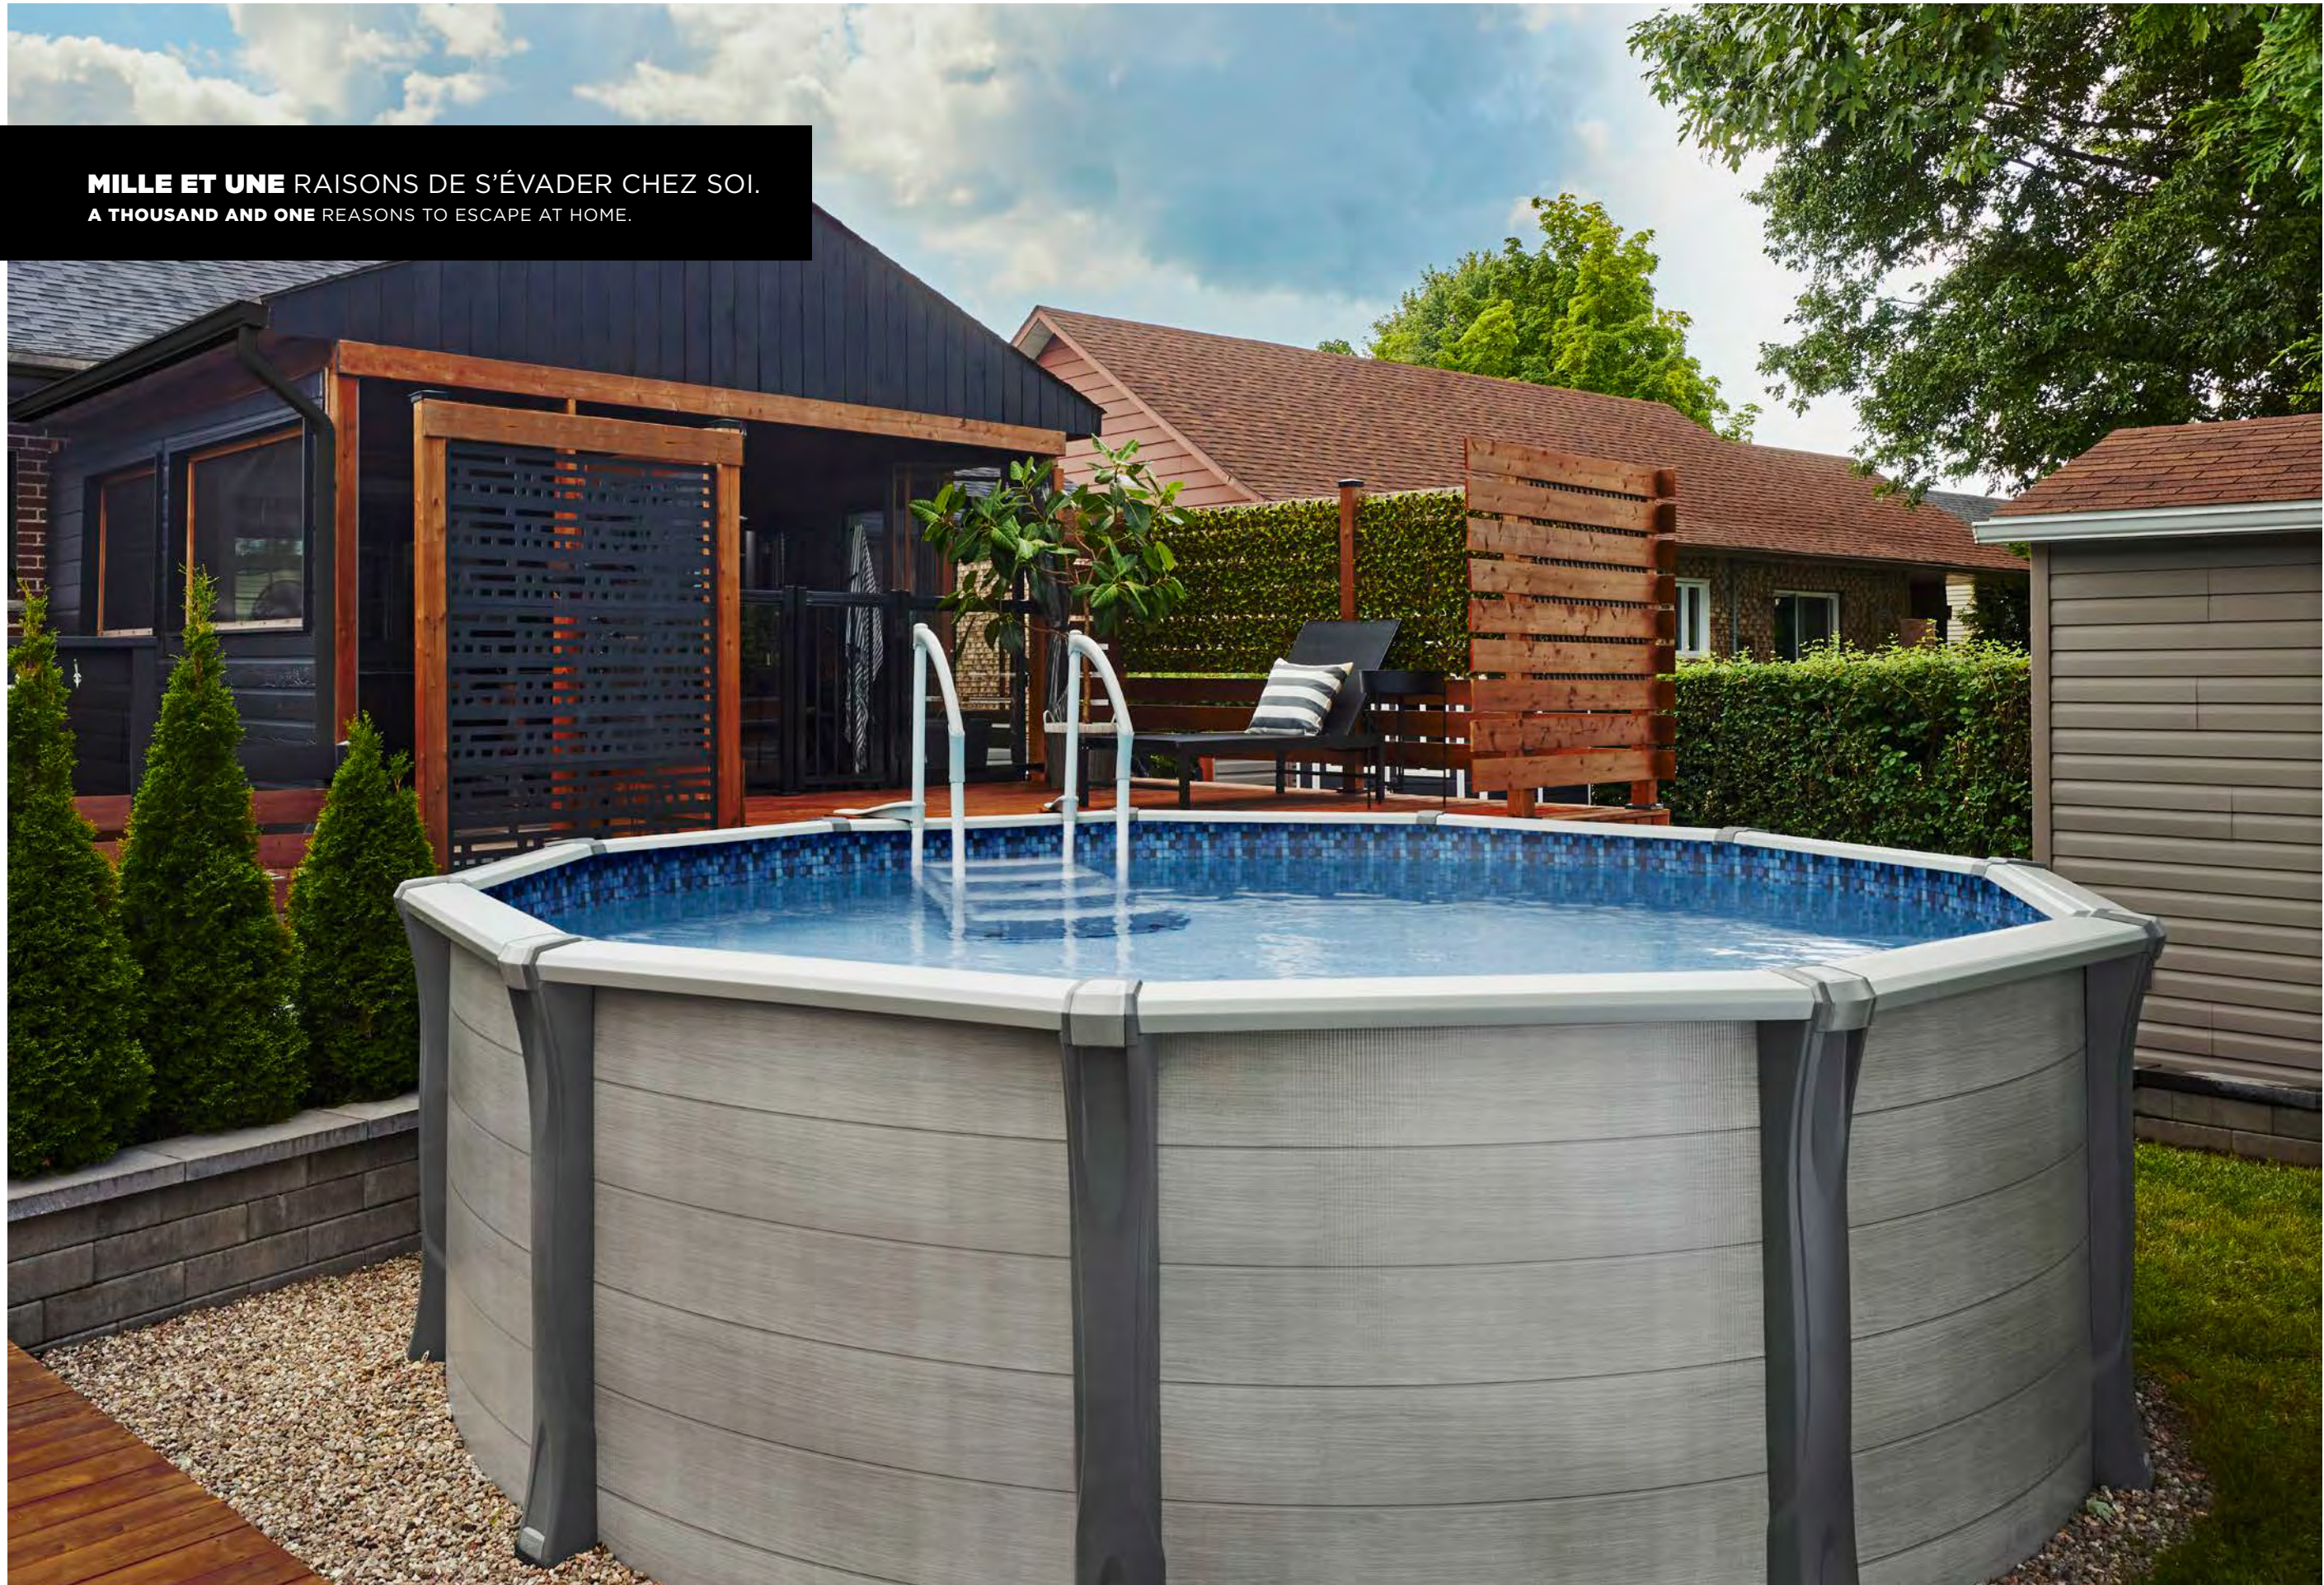

MILLE ET UNE RAISONS DE S'ÉVADER CHEZ SOI.
A THOUSAND AND ONE REASONS TO ESCAPE AT HOME.

TRÉVI UNIX

Piscine hors terre en résine à éclairage solaire /
Resin above-ground pool with solar lighting

PISCINES SOLAIRES
SOLAR POOLS

La Trévi Unix, entièrement composée de résine, est compatible avec tous les systèmes d'assainissement et est parfaitement adaptée à notre climat rigoureux. Son allure contemporaine rehaussera votre espace extérieur. Elle est offerte en forme ronde ou ovale, avec un vaste choix de motifs de mur et de toile et des lumignons solaires multicolores en option.

Made entirely of resin, the Trevi Unix is compatible with all water treatment systems and offers unsurpassed durability for our harsh climate. The contemporary look will enhance your outdoor decor. Available in round or oval shapes with a wide choice of wall and liner patterns, as well as optional multicolour solar lights.

Grandeurs et formes disponibles Available sizes and shapes

- 10' - (3,04 m)
- 12' - (3,66 m)
- 15' - (4,57 m)
- 18' - (5,48 m)
- 21' - (6,40 m)
- 24' - (7,31 m)
- 27' - (8,23 m)

- 10' x 16' - (3,05 m x 4,9 m)
- 10' x 19' - (3,05 m x 5,8 m)
- 10' x 22' - (3,05 m x 6,7 m)
- 12' x 18' - (3,66 m x 5,48 m)
- 12' x 21' - (3,66 m x 6,40 m)
- 12' x 24' - (3,66 m x 7,31 m)
- 15' x 24' - (4,57 m x 7,31 m)
- 15' x 30' - (4,57 m x 9,14 m)
- 18' x 33' - (5,48 m x 10,05 m)

Modèle / Model **TREVI UNIX**   Forme / Shape **RONDE 15'**   Mur / Wall **MAGNUM**   Toile / Liner **METRIC**