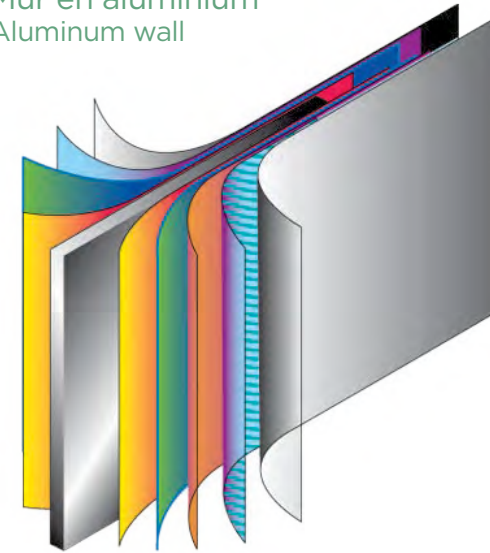

Mur en aluminium
Aluminum wall

Composantes du mur en aluminium

1. Couche protectrice résistante aux UV
2. Revêtement de base en polyester
3. Prétraitement au chromate anticorrosion
4. Corps en aluminium
5. Prétraitement au chromate anticorrosion
6. Couche d'apprêt

Aluminum wall components

1. UV-resistant cleat coat
2. Polyester base coat
3. Corrosion inhibiting chromate pre-treatment
4. Aluminum wall core
5. Corrosion inhibiting chromate pre-treatment
6. Primer coat