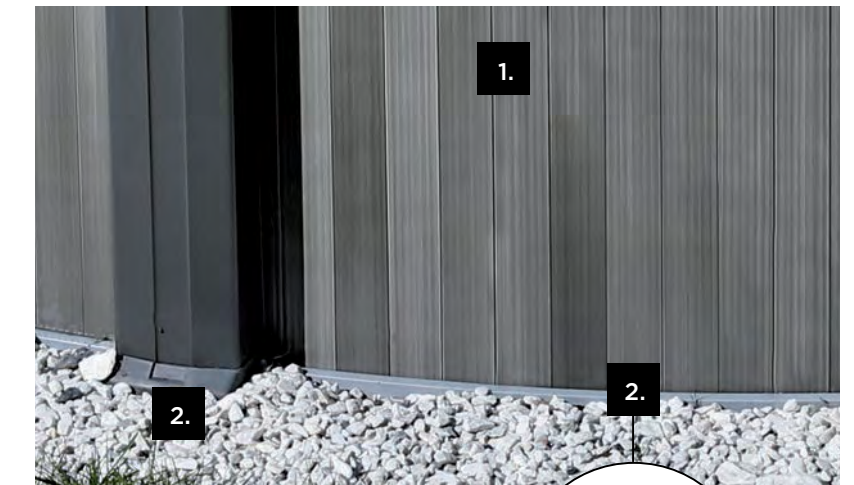

Mur et rail

1. Mur en acier corrugué- 16 mil d'épaisseur
2. A- Modèles de piscines Volt et Pulsar:
  Rail sécuritaire en acier galvanisé avec système Secur-Lock^{MC} et sabots connecteurs en résine injectée

1. B- Modèles de piscines Unix et Solaris:
   Rail et plaque sécuritaire en acier galvanisé avec système Secur-Lock^{MC}

Wall and track

1. Corrugated steel wall
2. A - Volt and Pulsar pool models:
  Galvanized steel rail with Secur-Lock^{TM} system and injected resin connectors
3. B- Unix and Solaris pool models:
   Galvanized steel rail and plate with Secur-Lock^{TM} system

EXCLUSIVITÉ EXCLUSIVE

Éclairage solaire
multicolore (en option)

Multicolour solar lighting (optional)