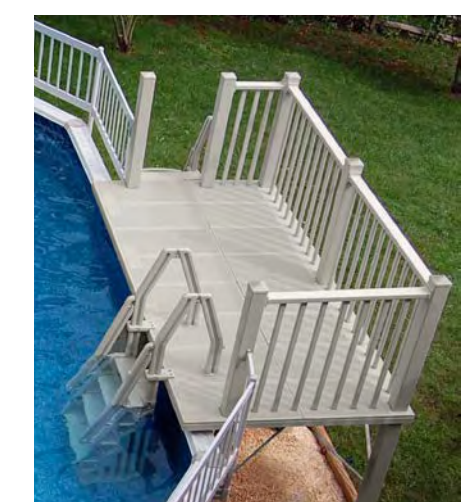

Ensemble de terrasse de piscine 5' x 10'
Resin pool deck - 5' x 10'