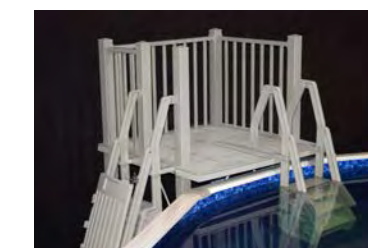

Ensemble de terrasse de piscine 5' x 5'
Resin pool deck - 5' x 5'