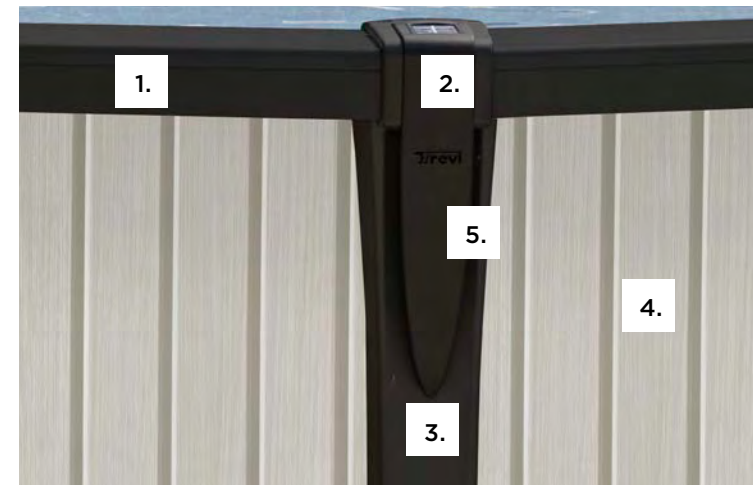

Cerise
Cherry

Menthe
Mint

LES STRUCTURES

STRUCTURES

PISCINES SOLAIRES AVEC MUR EN ALUMINIUM ALUMINUM WALL SOLAR POOLS

PISCINE HARMONY HARMONY POOL

Éléments de la structure

1. Margelle de 7 po en résine extrudée
2. Couvre-joint en résine
3. Montant de 7 po de large en résine ou acier galvanisé, épaisseur de 3 à 4 po
4. Mur de 52 po en aluminium corrugué - 32 mil d'épaisseur
5. Lumières DEL en option