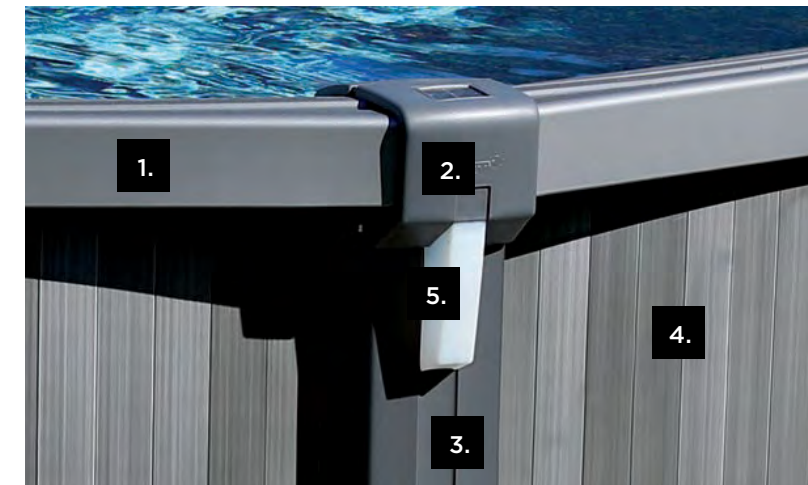

Éléments de la structure

1. Margelle de 7 po en résine extrudée ou acier galvanisé
2. Couvre-joint en résine
3. Montant de 7 po de large en résine ou acier galvanisé, épaisseur de 3 à 4 po
4. Mur de 52 po en acier galvanisé corrugué - 16 mil d'épaisseur
5. Lumières DEL en option

Structural elements

1. 7-inch extruded resin or galvanized steel top seat
2. Resin seat cap
3. 7" wide upright in resin or galvanized steel, 3" to 4" thick
4. 52-inch galvanized corrugated steel wall - 16 mil thickness
5. LED lights, optional