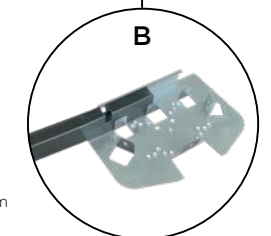

LES STRUCTURES

STRUCTURES

PISCINES CLASSIQUES
CLASSIC POOLS

ÉLÉMENTS DE LA STRUCTURE

1. Margelle ronde de 6 po en résine d'injection
2. Couvre-joint en résine
3. Montant de 5 po en résine d'injection
4. Mur de 52 po en acier galvanisé corrugué

STRUCTURAL ELEMENTS

1. 6-inch round injection-moulded resin top seat
2. Resin seat cap
3. 5-inch injection-moulded resin upright
4. 52-inch galvanized corrugated steel wall

MUR ET RAIL

1. Mur en acier corrugué
2. Rail et plaque en résine d'injection

WALL AND TRACK

1. Corrugated steel wall
2. Injection-moulded resin bottom track and plate

PISCINES SOLAIRES AVEC MUR EN ACIER
STEEL WALL SOLAR POOLS

Éléments de la structure

1. Margelle de 7 po en résine extrudée ou acier galvanisé
2. Couvre-joint en résine
3. Montant de 7 po de large en résine ou acier galvanisé, épaisseur de 3 à 4 po
4. Mur de 52 po en acier galvanisé corrugué - 16 mil d'épaisseur
5. Lumières DEL en option

Structural elements

1. 7-inch extruded resin or galvanized steel top seat
2. Resin seat cap
3. 7" wide upright in resin or galvanized steel, 3" to 4" thick
4. 52-inch galvanized corrugated steel wall - 16 mil thickness
5. LED lights, optional

Mur et rail

1. Mur en acier corrugué- 16 mil d'épaisseur
2. A- Modèles de piscines Volt et Pulsar:
  Rail sécuritaire en acier galvanisé avec système Secur-Lock^{MC} et sabots connecteurs en résine injectée

1. B- Modèles de piscines Unix et Solaris:
   Rail et plaque sécuritaire en acier galvanisé avec système Secur-Lock^{MC}

Wall and track

1. Corrugated steel wall
2. A - Volt and Pulsar pool models:
  Galvanized steel rail with Secur-Lock^{TM} system and injected resin connectors
3. B- Unix and Solaris pool models:
   Galvanized steel rail and plate with Secur-Lock^{TM} system

EXCLUSIVITÉ EXCLUSIVE

Éclairage solaire
multicolore (en option)