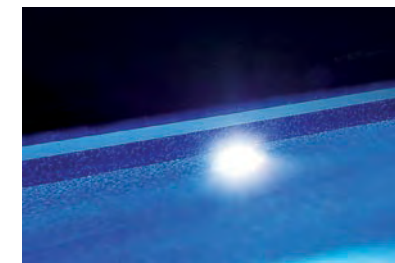

ÉCLAIRAGE DEL LED LIGHTING

Lumière pour écumoire

- Contrôlable avec une télécommande
- Intensité lumineuse variable
- Cache-vis d'écumoire
- Facile à installer
- Choix de couleurs

Skimmer light

- Remote control
- Adjustable light intensity
- Faceplate for skimmer
- Easy to install
- Choice of colours