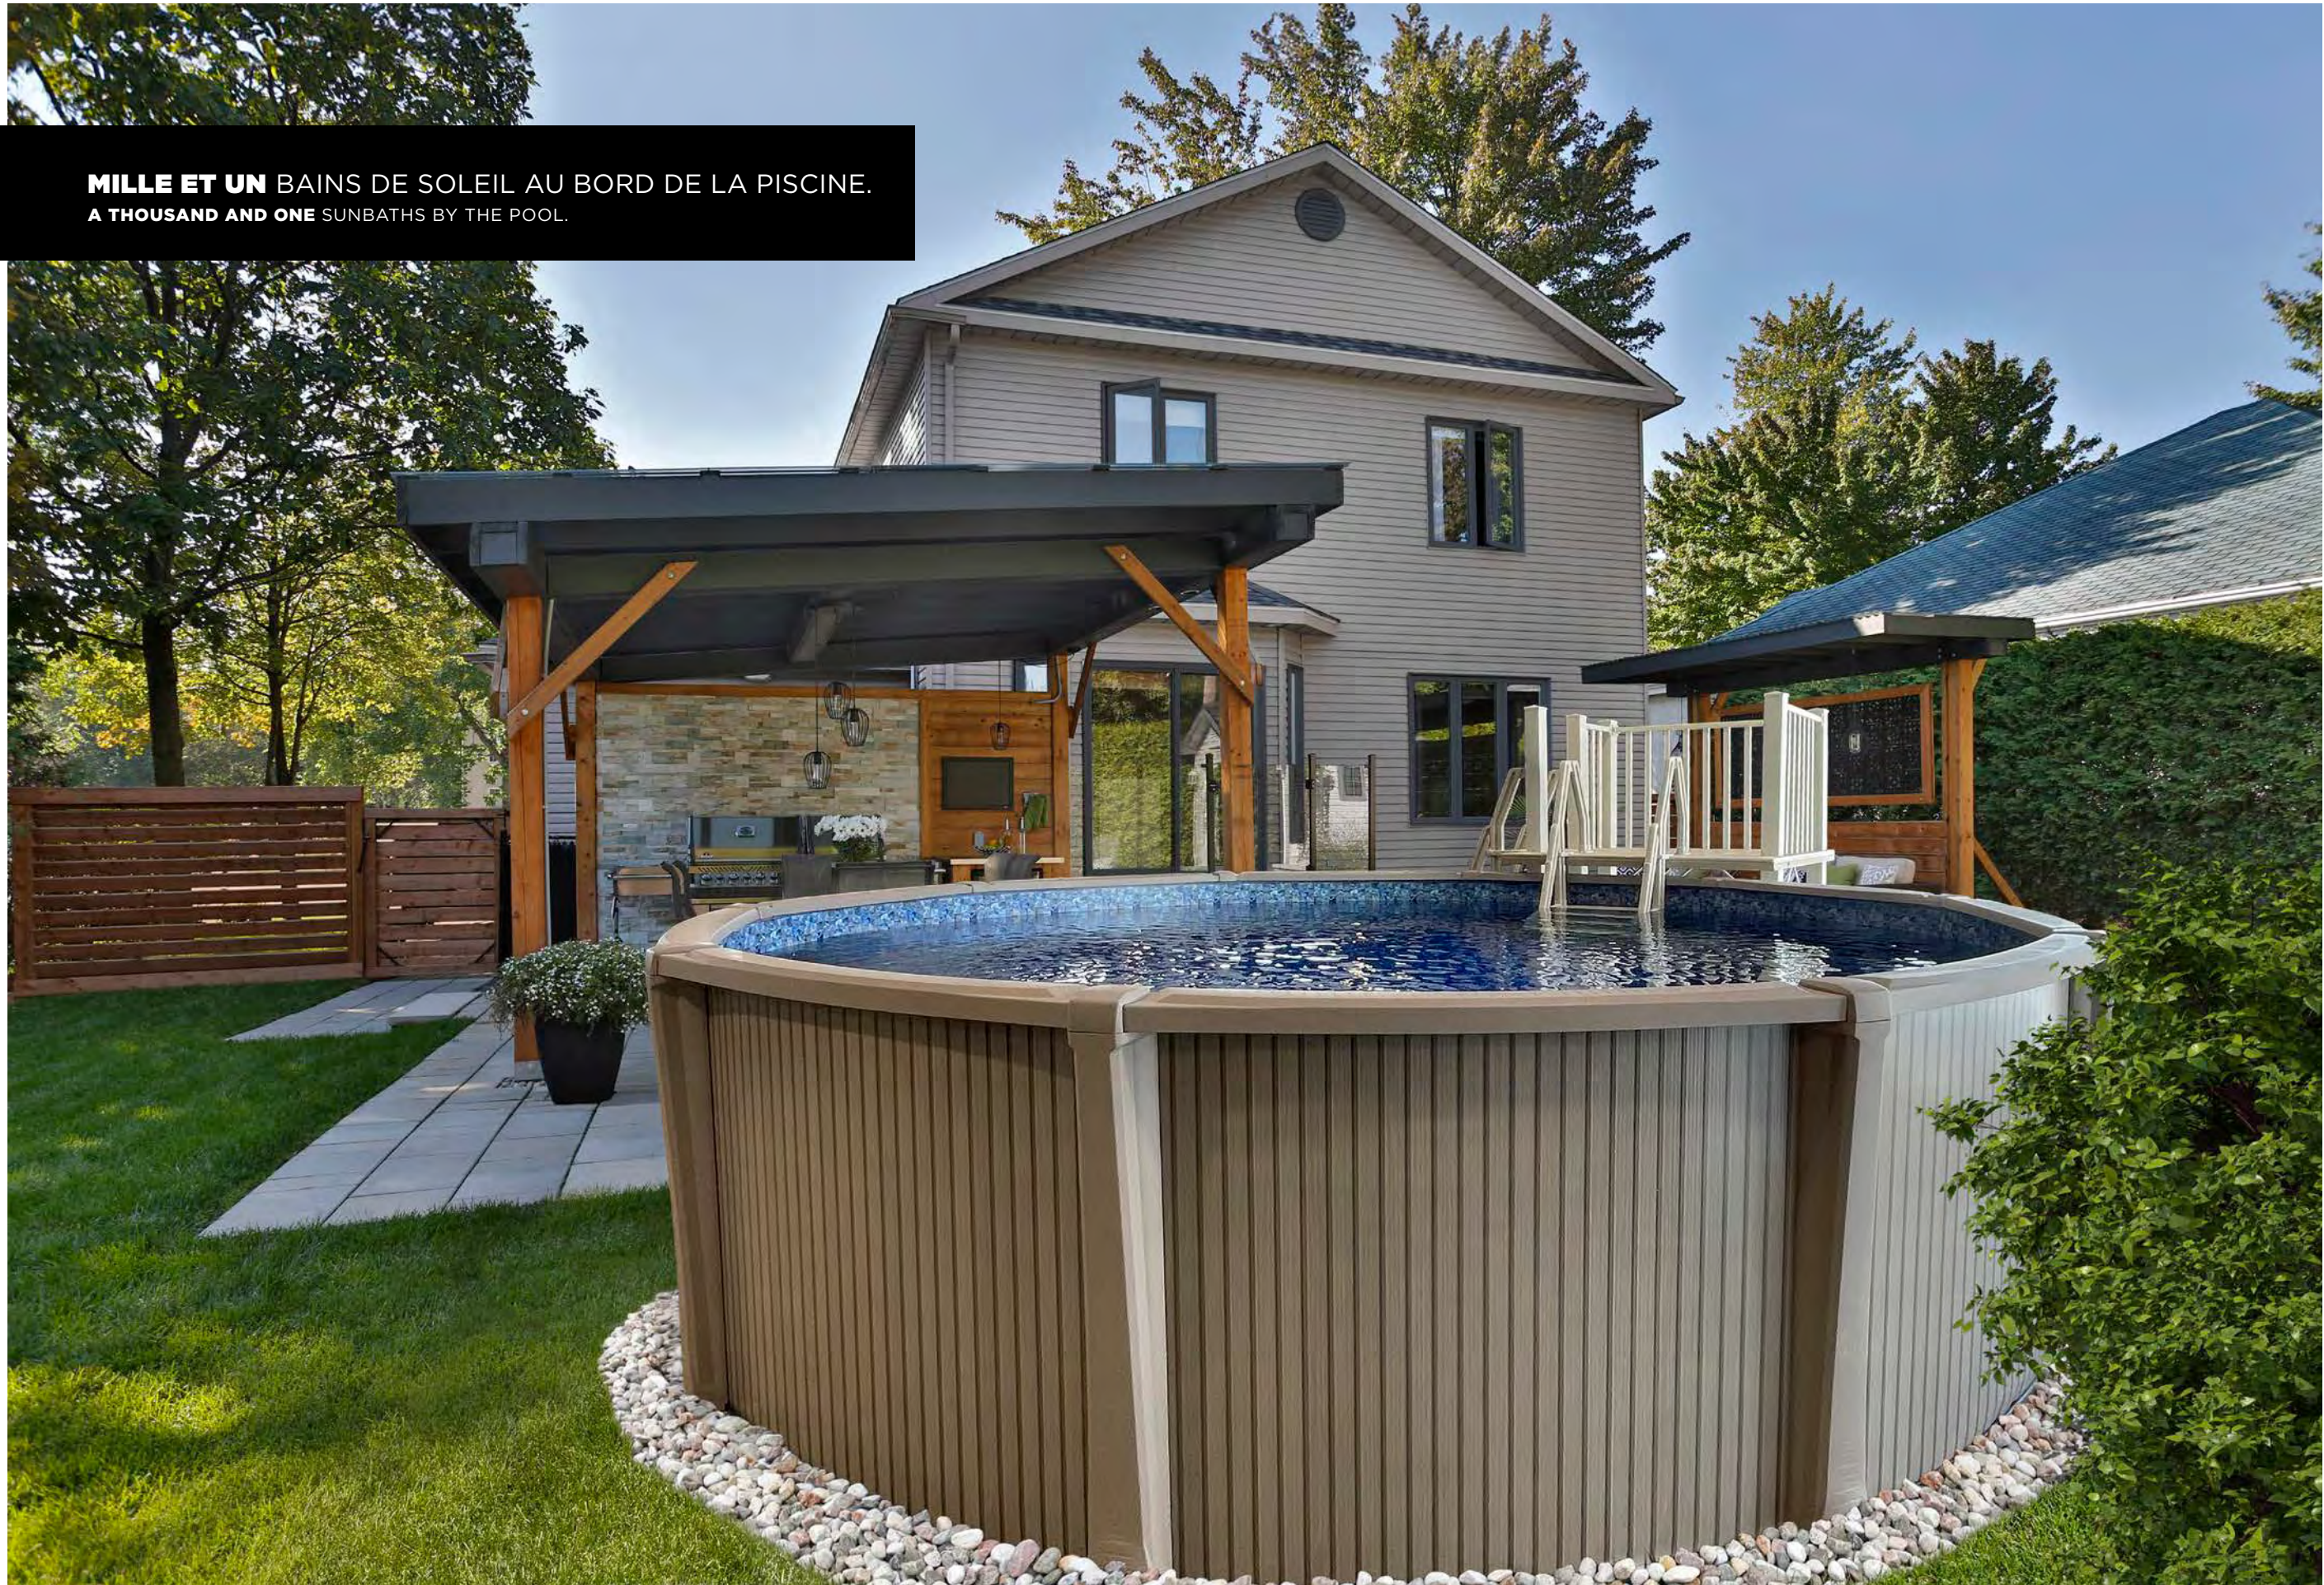

PISCINE SOLAIRE
SOLAR POOL

16 TRÉVI UNIX
Piscine solaire / Résine
Solar pool / Resin

PISCINE SOLAIRE
SOLAR POOL

AUSSI
DISPONIBLE :
SEMI-CREUSÉE
ALSO AVAILABLE:
BUILT-IN

28 TRÉVI OMEGA
Piscine solaire / Résine / Mur 100% aluminium
Above-ground pool / Resin / 100% aluminum wall

TRÉVI MATRIX

PISCINES CLASSIQUES
CLASSIC POOLS

Piscine hors terre en résine /
Resin above-ground pool

Entièrement composée de résine d'injection, la Trévi Matrix est une option judicieuse pour tous les budgets. Avec sa margelle ronde et son motif de mur exclusif, elle comporte une finition unique et élégante.

Made entirely of injection-moulded resin, the Trevi Matrix is a wise choice for any budget. With its round top seat and exclusive wall design, this pool features a unique and elegant finish.

Grandeurs et formes disponibles
Available sizes and shapes