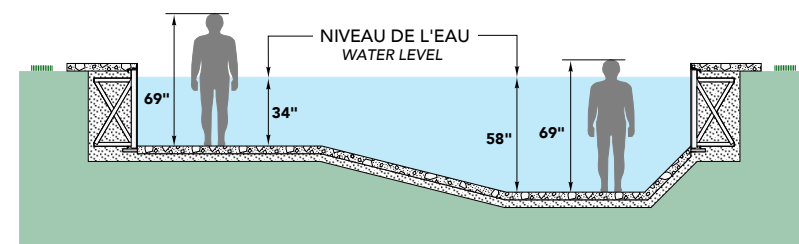

Pour les terrains escarpés, la **Trévi Prestige Exposée** est le modèle de choix. Dans cette version, la piscine comporte un à trois côtés de mur exposés hors du sol. Selon la pente du terrain, les côtés de mur exposés peuvent s'élever jusqu'à 63".

La **Trévi Europea** offre une flexibilité sans précédent en matière de design paysager. Ses murs s'élèvent de 14" à 16" hors du sol.

La **Trévi Futura** peut être installée près du bâtiment pour une plus grande accessibilité. Elle est offerte en deux hauteurs de murs, permettant aux baigneurs de profiter de 4' ou 5' d'eau.

TRÉVI FUTURA quatre côtés de mur exposés à 56" du sol
 TREVI FUTURA: four exposed wall sides 56" from the ground

SCHÉMAS ILLUSTRANT LES PROFONDEURS

SCHEMATICS ILLUSTRATING DEPTHS

TRÉVI FUTURA

Modèle 51" model

Modèle 63" model

TRÉVI PREMIUM

Modèle 48" / 4'-0" - 5'-5" model

TRÉVI PRESTIGE / ÉVOLUTIVES

Modèle 51" / 63" model

TRÉVI ACERO

Modèle 42" / 3'-5" - 5'-5" model

TRÉVI PRESTIGE / ÉVOLUTIVES