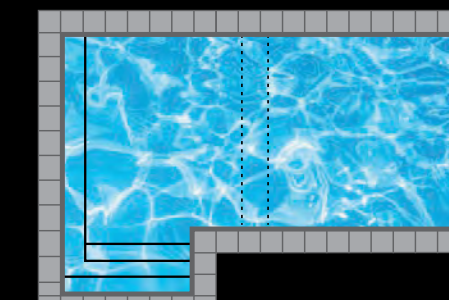

LES PISCINES DONT LA HAUTEUR DU MUR MESURE 63" COMPORTENT 4 MARCHES /
POOLS WITH A WALL HEIGHT OF 63" HAVE 4 STEPS

Finlandaise

Finlandaise

Finlandaise

Scandina

Madrid

Luxembourg

OPTIONS DE PERSONNALISATION