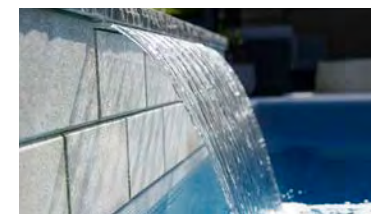

Wall light

- Embedded floodlight
- Remote control
- Adjustable light intensity
- Choice of colours

JET LAMINAIRE LAMINAR JET

CHUTE D'EAU WATERFALL

SYSTÈMES DE CHAUFFAGE HEATING SYSTEMS

Thermopompe

- Écoénergétique
- Vitesses variables
- Faible coût d'utilisation
- Température stable
- Prolonge la saison
- Échangeur en titane