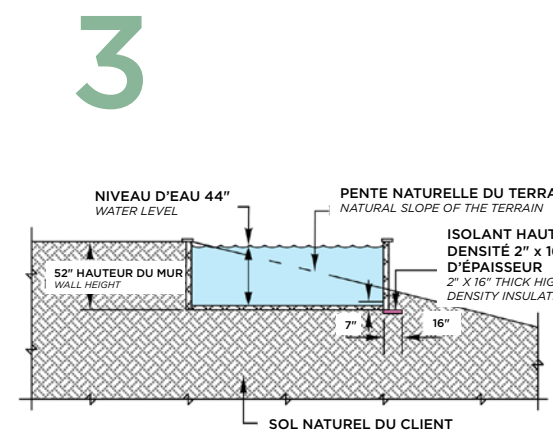

TRÉVI PRESTIGE EXPOSÉE un à trois côtés de mur exposés à plus de 24" du sol
TREVI PRESTIGE EXPOSÉE one to three exposed wall sides more than 24" above the ground