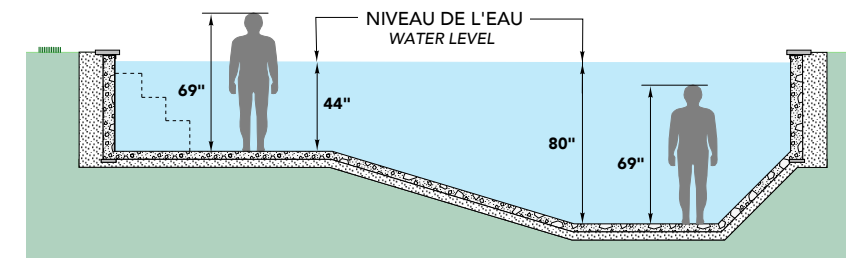

TRÉVI FUTURA quatre côtés de mur exposés à 56" du sol
 TREVI FUTURA: four exposed wall sides 56" from the ground

SCHÉMAS ILLUSTRANT LES PROFONDEURS

SCHEMATICS ILLUSTRATING DEPTHS

TRÉVI FUTURA

Modèle 51" model

Modèle 63" model

TRÉVI PREMIUM

Modèle 48" / 4'-0" - 5'-5" model

TRÉVI PRESTIGE / ÉVOLUTIVES

Modèle 51" / 63" model

TRÉVI ACERO

Modèle 42" / 3'-5" - 5'-5" model

TRÉVI PRESTIGE / ÉVOLUTIVES