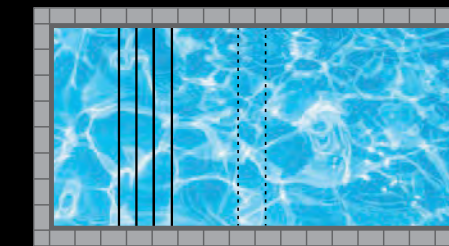

CUSTOMIZATION OPTIONS

ESCALIERS SUR MESURE AVEC TOILE DE VINYLE
CUSTOM STEPS WITH VINYL LINER

FORMES PRÉCONFIGURÉES AVEC TOILE DE VINYLE
PRE-CONFIGURED SHAPES WITH VINYL LINER

LES PISCINES DONT LA HAUTEUR DU MUR MESURE 51" COMPORTENT 3 MARCHES /
POOLS WITH A WALL HEIGHT OF 51" HAVE 3 STEPS

LES PISCINES DONT LA HAUTEUR DU MUR MESURE 63" COMPORTENT 4 MARCHES /
POOLS WITH A WALL HEIGHT OF 63" HAVE 4 STEPS

Finlandaise

Finlandaise

Finlandaise

Scandina

Madrid

Luxembourg

OPTIONS DE PERSONNALISATION