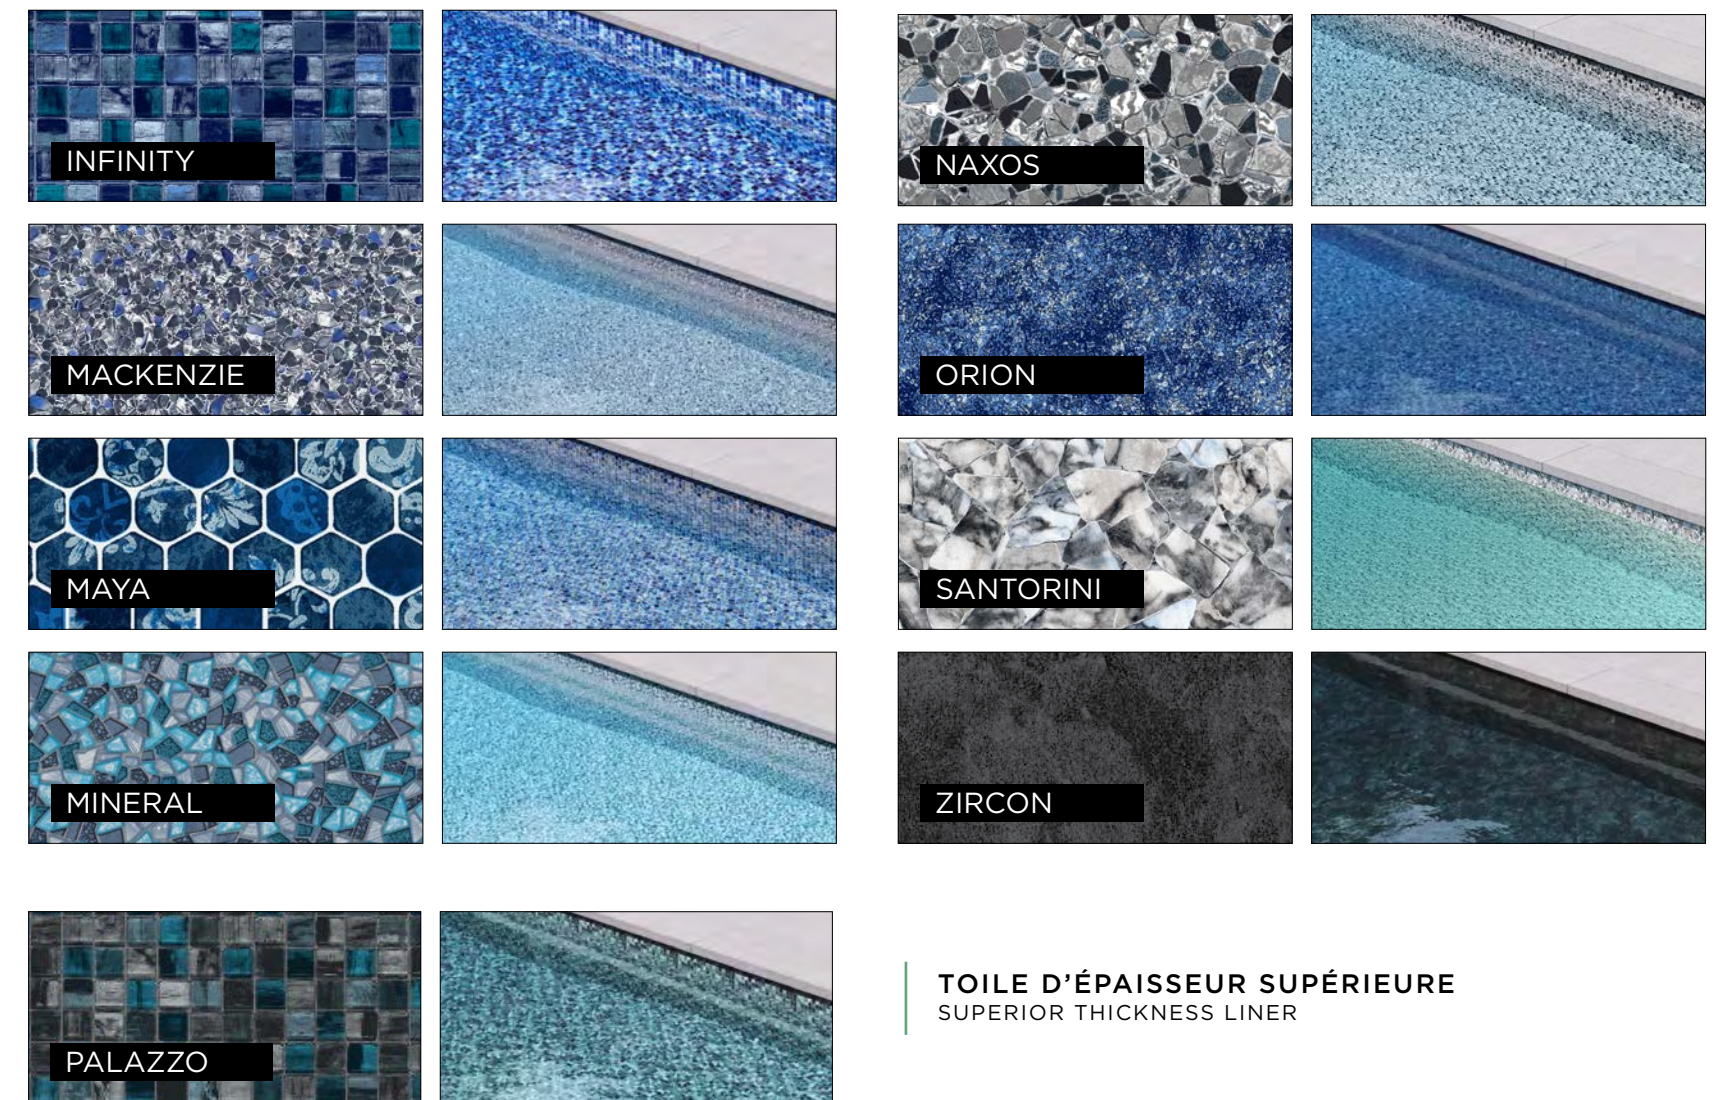

CUSTOMIZATION OPTIONS

TOILES / EMBOSSÉES DISPONIBLES
LINERS / EMBOSSED AVAILABLE

TOILES / EMBOSSÉES DISPONIBLES
LINERS / EMBOSSED AVAILABLE

TOILE D'ÉPAISSEUR SUPÉRIEURE
SUPERIOR THICKNESS LINER

OUTIL DE COMPARAISON DE TOILES / LINER COMPARISON TOOL