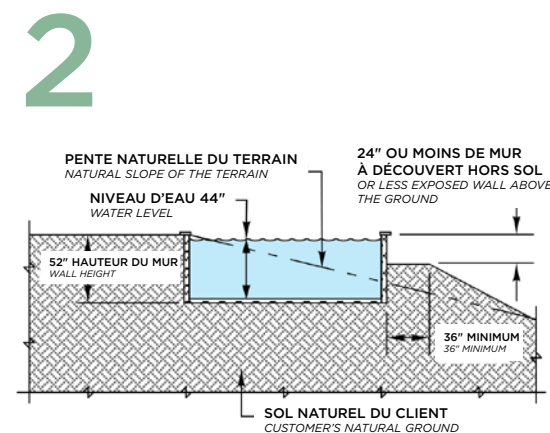

TRÉVI PRESTIGE EXPOSÉE un à trois côtés de mur exposés à 24" ou moins du sol
TREVI PRESTIGE EXPOSÉE one to three exposed wall sides at 24" or less from the ground