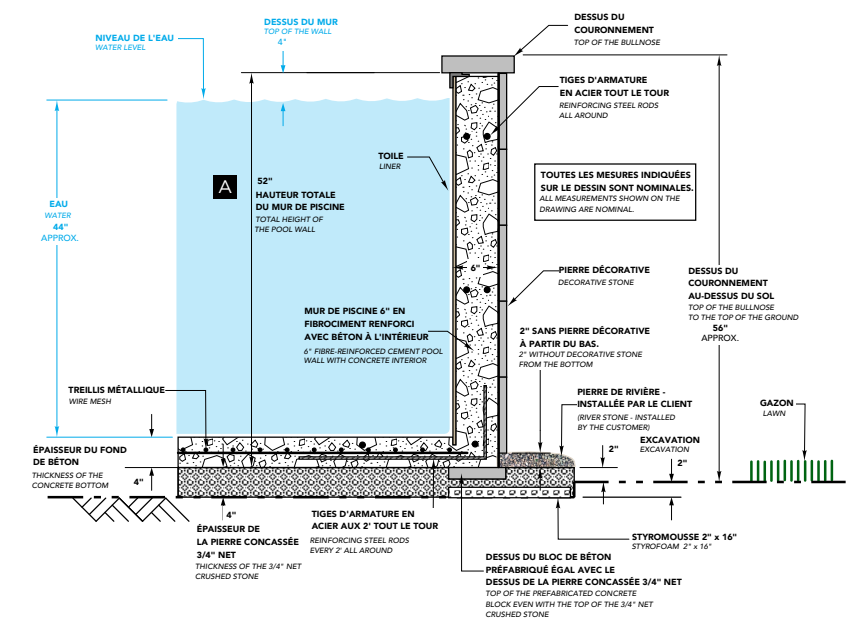

TRÉVI FUTURA

Piscine structure à haut relief /
High relief structure pool

PISCINES ÉVOLUTIVES
EVOLUTIVE POOLS

Plan de coupe /
Cutaway