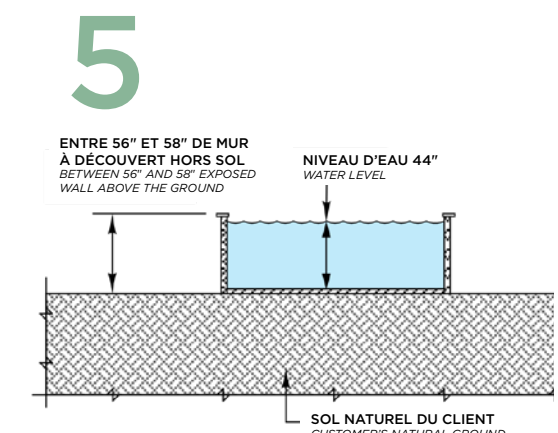

TRÉVI FUTURA quatre côtés de mur exposés à 56" du sol
TREVI FUTURA: four exposed wall sides 56" from the ground