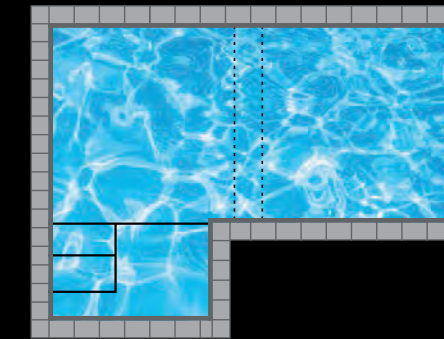

OPTIONS DE PERSONNALISATION

CUSTOMIZATION OPTIONS

ESCALIERS SUR MESURE AVEC MEMBRANE ARMÉE
CUSTOM STEPS WITH REINFORCED MEMBRANE

FORMES PRÉCONFIGURÉES AVEC MEMBRANE ARMÉE
PRE-CONFIGURED SHAPES WITH REINFORCED MEMBRANE

LES PISCINES DONT LA HAUTEUR DU MUR MESURE 51" COMPORTENT 3 MARCHES /
POOLS WITH A WALL HEIGHT OF 51" HAVE 3 STEPS

Genève

LES PISCINES DONT LA HAUTEUR DU MUR MESURE 63" COMPORTENT 4 MARCHES /
POOLS WITH A WALL HEIGHT OF 63" HAVE 4 STEPS