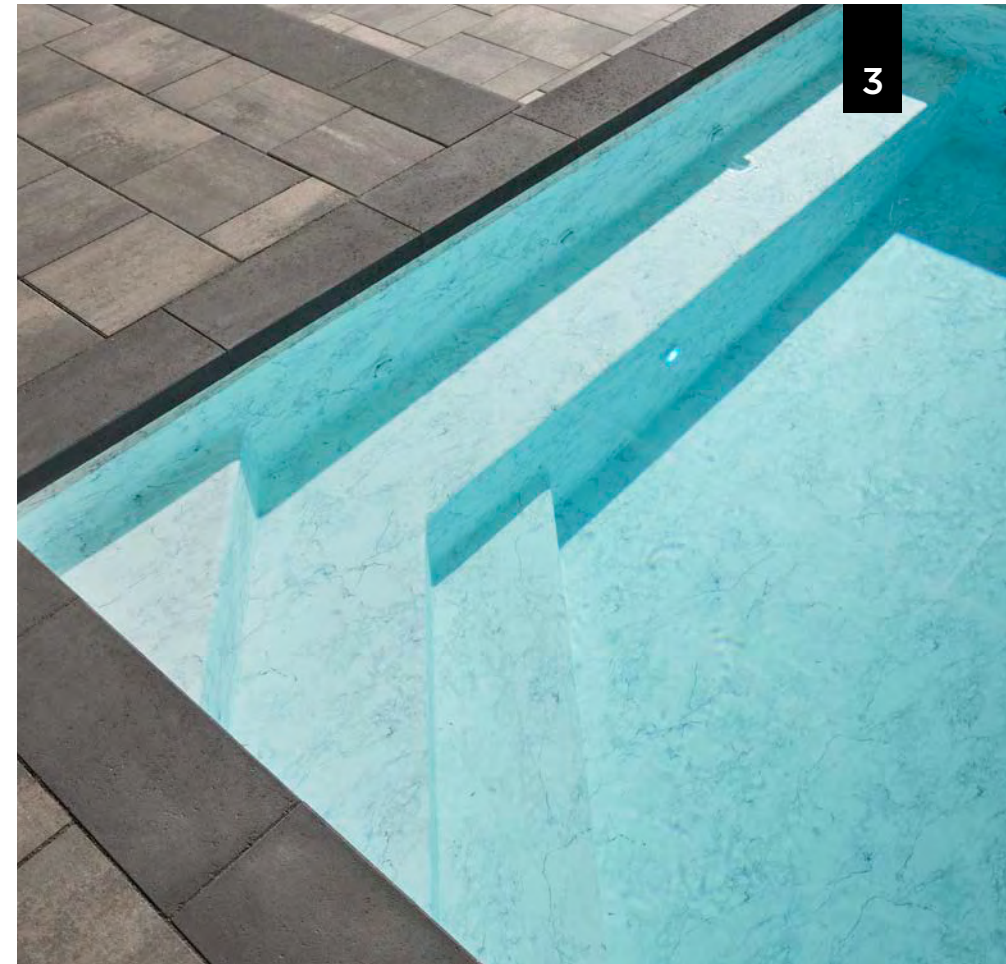

3

TRÉVI INFINITY

Piscine structure à haut relief à débordement / High relief overflow pool

PISCINES ÉVOLUTIVES
EVOLUTIVE POOLS