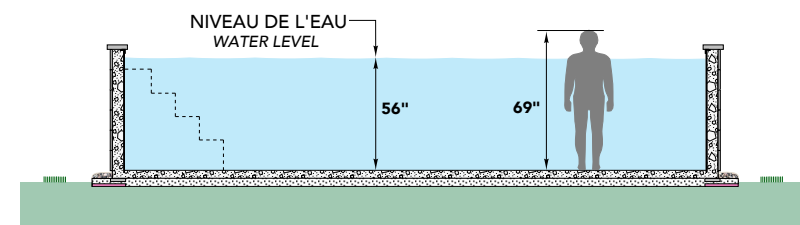

La **Trévi Europea** offre une flexibilité sans précédent en matière de design paysager. Ses murs s'élèvent de 14" à 16" hors du sol.

La **Trévi Futura** peut être installée près du bâtiment pour une plus grande accessibilité. Elle est offerte en deux hauteurs de murs, permettant aux baigneurs de profiter de 4' ou 5' d'eau.

The **Trevi Europea** offers unprecedented flexibility in landscape design. Its walls rise from 14" to 16" above the ground.

The **Trevi Futura** can be installed close to the building for greater accessibility. It is offered in two wall heights, allowing bathers to enjoy 4' or 5' of water.

TRÉVI FUTURA quatre côtés de mur exposés à 56" du sol
 TREVI FUTURA: four exposed wall sides 56" from the ground

SCHÉMAS ILLUSTRANT LES PROFONDEURS

SCHEMATICS ILLUSTRATING DEPTHS

TRÉVI FUTURA

Modèle 51" model

PISCINES ÉVOLUTIVES
EVOLUTIVE POOLS

Tout simplement somptueuse, la piscine creusée Trévi Prestige est offerte dans la forme et la grandeur de votre choix. De qualité supérieure et entièrement fabriquée en béton, elle est durable et résistante. Elle est dotée de murs plus hauts, offrant ainsi la possibilité d'avoir une plus grande surface de fond plat pour une baignade des plus agréables. Avec son design épuré et un vaste choix de motifs pour le revêtement de toile, elle s'agencera parfaitement à votre décor!