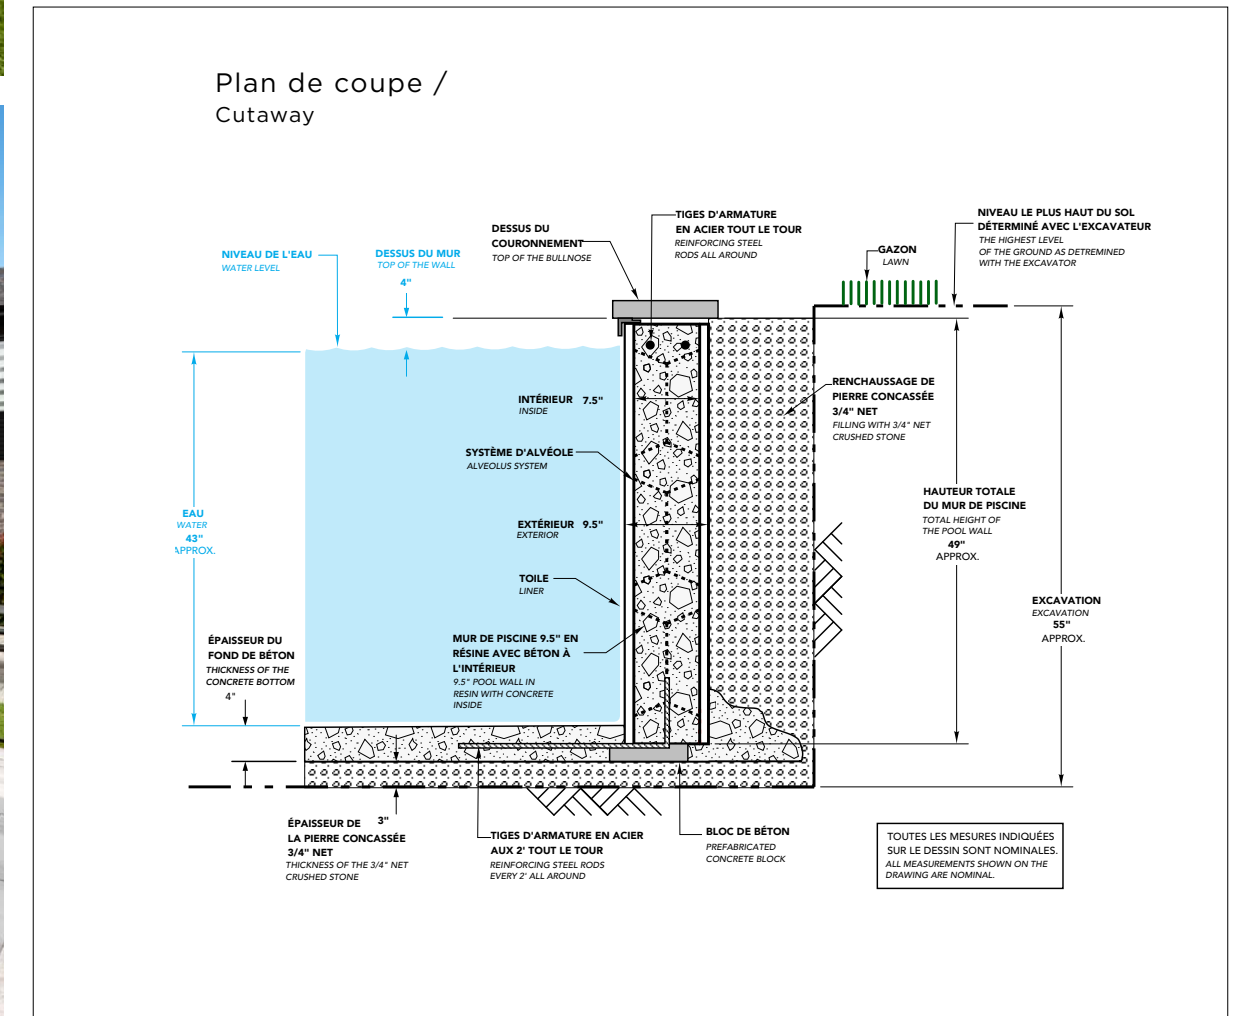

Toile / Liner
GENTILLY

Escalier / Steps
SUMMUM 8"

TRÉVI PREMIUM

Piscine creusée autoportante /
self-supporting in-ground pool

PISCINE INTÉMPIRELLE
TIMELESS POOL

1
Modèle / Model
TRÉVI PREMIUM
Forme / Shape
FINLANDAISE 12' X 26'
Toile / Liner
AVIGNON
Escalier / Steps
ESCALIER DROIT 6'