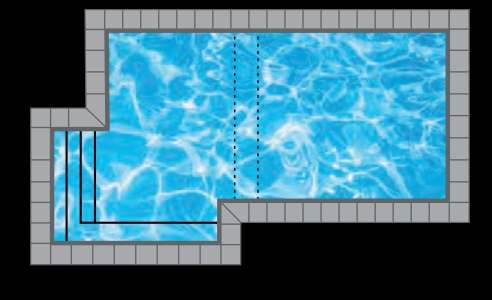

LES PISCINES DONT LA HAUTEUR DU MUR MESURE 63" COMPORTENT 4 MARCHES /
POOLS WITH A WALL HEIGHT OF 63" HAVE 4 STEPS

Finlandaise

Finlandaise

Finlandaise

Scandina

Madrid

Luxembourg

OPTIONS DE PERSONNALISATION