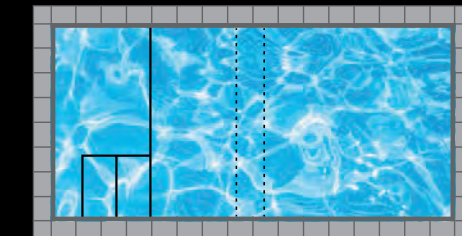

OPTIONS DE PERSONNALISATION

CUSTOMIZATION OPTIONS

ESCALIERS SUR MESURE AVEC MEMBRANE ARMÉE
CUSTOM STEPS WITH REINFORCED MEMBRANE

FORMES PRÉCONFIGURÉES AVEC MEMBRANE ARMÉE
PRE-CONFIGURED SHAPES WITH REINFORCED MEMBRANE

LES PISCINES DONT LA HAUTEUR DU MUR MESURE 51" COMPORTENT 3 MARCHES /
POOLS WITH A WALL HEIGHT OF 51" HAVE 3 STEPS

Monaco

LES PISCINES DONT LA HAUTEUR DU MUR MESURE 63" COMPORTENT 4 MARCHES /
POOLS WITH A WALL HEIGHT OF 63" HAVE 4 STEPS