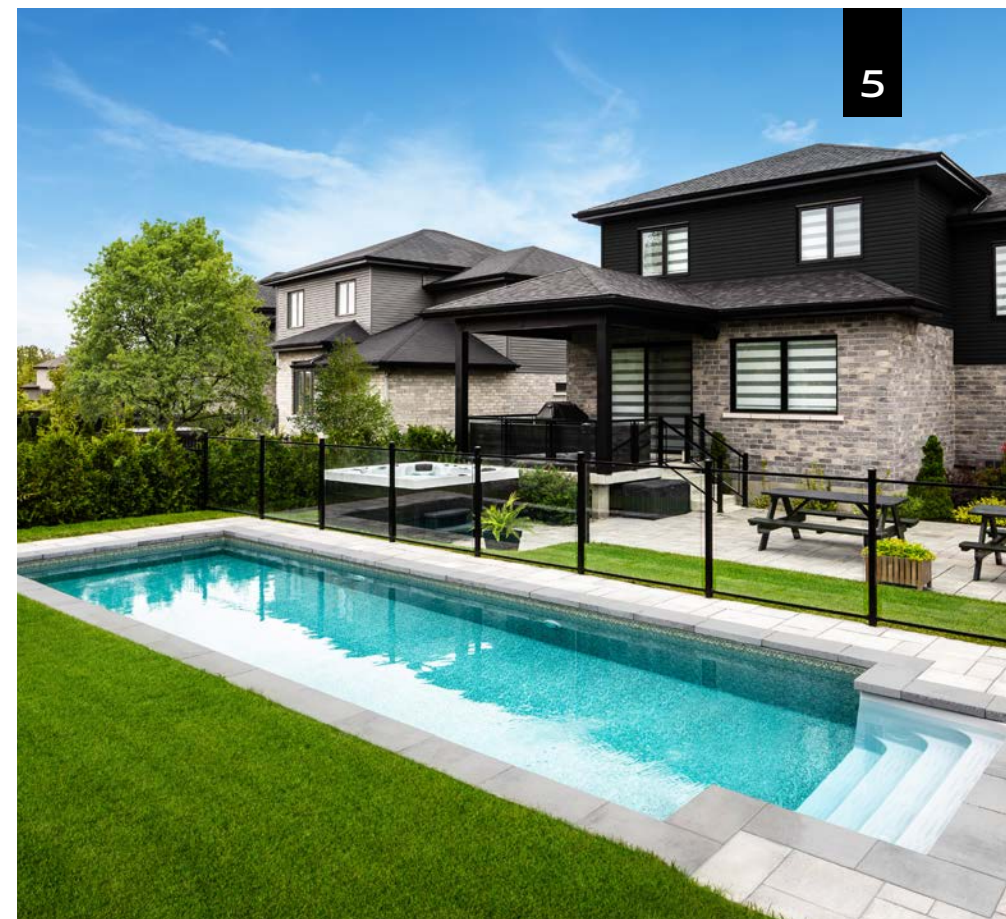

4
Modèle / Model
TRÉVI PREMIUM
Forme / Shape
FINLANDAISE 12' X 30'
Toile / Liner
MACKENZIE
Escalier pleine largeur avec recouvrement de toile antidérapante / Full-width non-slip liner-covered steps

2
Modèle / Model
TRÉVI PREMIUM
Forme / Shape
FINLANDAISE 10' X 30'
Toile / Liner
AVIGNON
Escalier / Steps
DROIT 8'