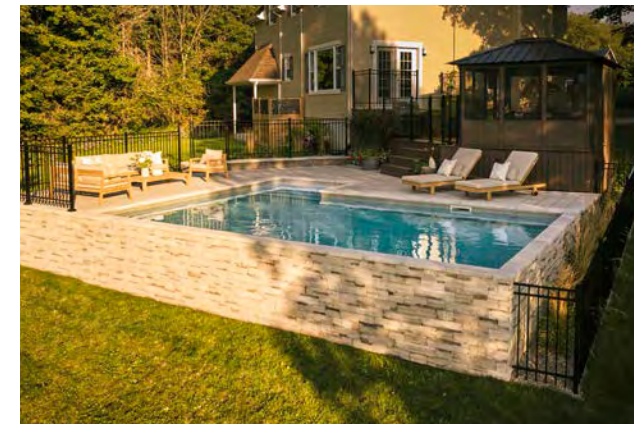

Pour les terrains escarpés, la **Trévi Prestige Exposée** est le modèle de choix. Dans cette version, la piscine comporte un à trois côtés de mur exposés hors du sol. Selon la pente du terrain, les côtés de mur exposés peuvent s'élever jusqu'à 63".

La **Trévi Europea** offre une flexibilité sans précédent en matière de design paysager. Ses murs s'élèvent de 14" à 16" hors du sol.

La **Trévi Futura** peut être installée près du bâtiment pour une plus grande accessibilité. Elle est offerte en deux hauteurs de murs, permettant aux baigneurs de profiter de 4' ou 5' d'eau.

The same structure is available in several ultramodern linear models. The following diagrams present the installation options.

Completely dug in the ground, the **Trevi Prestige** is ideal for flat terrain. It's available in the shape and size of your choice and can be installed wherever you like.

For steep terrains, the **Trevi Prestige Exposéée** is the model of choice. In this version, it has one to three exposed wall sides above the ground. Depending on how steep the terrain is the exposed wall sides can rise up to 63".

The **Trevi Europea** offers unprecedented flexibility in landscape design. Its walls rise from 14" to 16" above the ground.

The **Trevi Futura** can be installed close to the building for greater accessibility. It is offered in two wall heights, allowing bathers to enjoy 4' or 5' of water.

TRÉVI PRESTIGE installée sur un terrain plat
TREVI PRESTIGE installed on a flat terrain