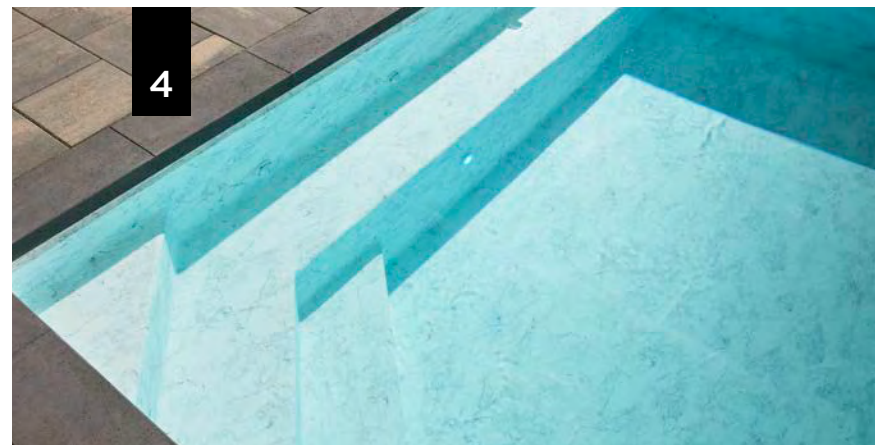

4
Escalier en coin avec banc intégré recouvrement de toile.
Liner-covered corner steps.

5
Escalier en coin avec recouvrement de toile.
Liner-covered corner steps.

6
Escalier pleine largeur avec recouvrement de toile.
Full-width liner-covered steps.