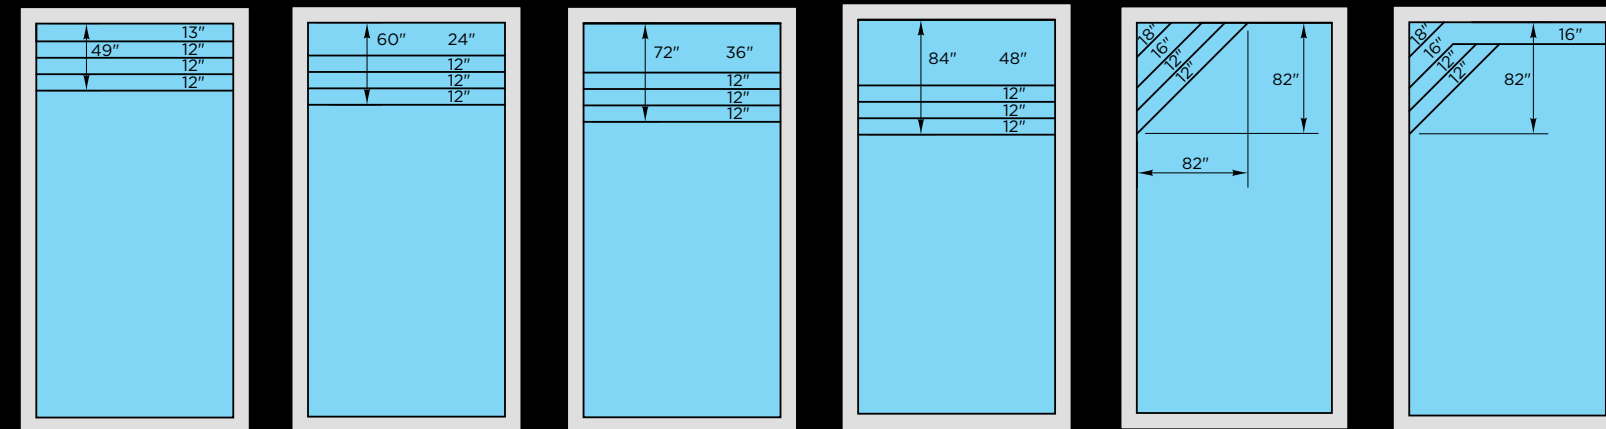

LES PISCINES DONT LA HAUTEUR DU MUR MESURE 63" COMPORTENT 4 MARCHES /
POOLS WITH A WALL HEIGHT OF 63" HAVE 4 STEPS