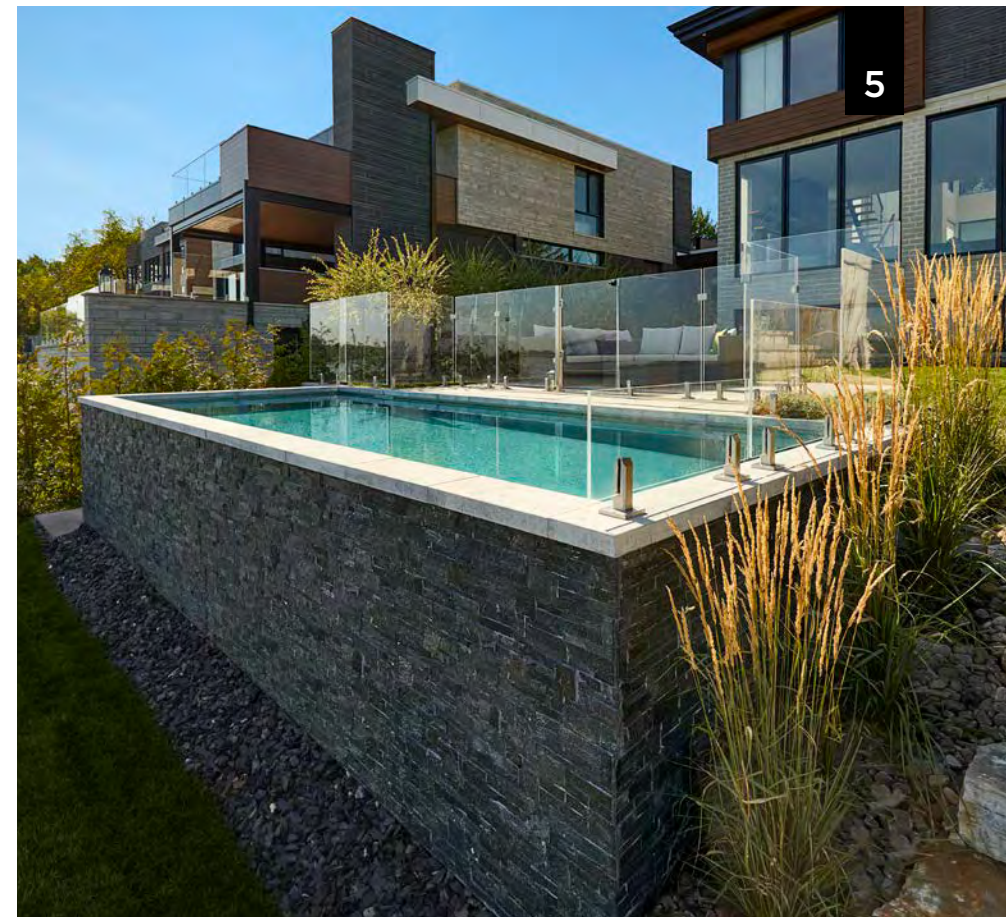

1

Modèle / Model
TRÉVI PRESTIGE EXPOSÉE

Forme / Shape
FINLANDAISE 12' X 21'

Toile / Liner
BASQUE

Revêtement / Coating
PIERRE NATURELLE RIO

Escalier / Steps
SUMMUM 8'

2-3-4

Modèle / Model
TRÉVI PRESTIGE EXPOSÉE

Forme / Shape
FINLANDAISE 15' X 27'

Toile / Liner
AVIGNON

Revêtement / Coating
PIERRE NATURELLE

Escalier / Steps
SUMMUM 8'

5

Modèle / Model
TRÉVI PRESTIGE EXPOSÉE

Forme / Shape
FINLANDAISE 12' X 24'

Toile / Liner
AVIGNON

Revêtement / Coating
PIERRE NATURELLE GIBRALTAR

Escalier en coin avec recouvrement de toile /
Liner-covered corner steps