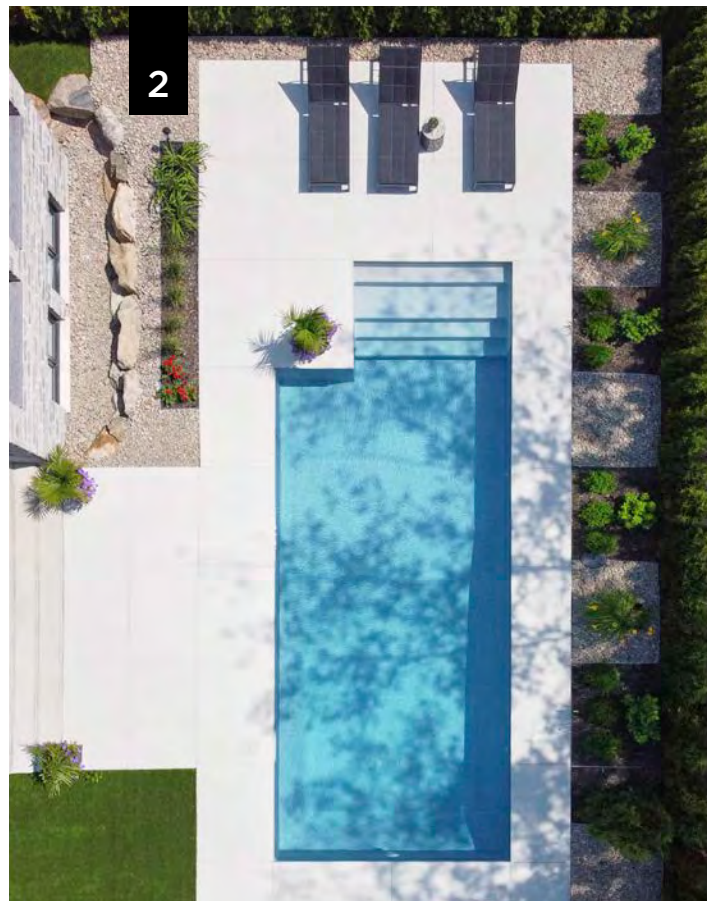

1

4

TRÉVI PRESTIGE

Piscine creusée autoportante /
Self-supporting in-ground pool

PISCINES ÉVOLUTIVES
EVOLUTIVE POOLS

5

2

3

1	Modèle / Model TRÉVI PRESTIGE	Forme / Shape FINLANDAISE 15' X 30'	Toile / Liner CHATILLON	Escalier / Steps SUMMUM 8'
2	Modèle / Model TRÉVI PRESTIGE	Forme / Shape FINLANDAISE 12' X 25'	Toile / Liner MACKENZIE	Escalier / Steps SUMMUM 8'
3	Modèle / Model TRÉVI PRESTIGE	Forme / Shape FINLANDAISE 15' X 24'	Toile / Liner BASQUE	Escalier / Steps SUMMUM 8'
4	Modèle / Model TRÉVI PRESTIGE	Forme / Shape FINLANDAISE 12' X 30'	Toile / Liner MACKENZIE	
	Escalier pleine largeur avec recouvrement de toile antidérapante / Full-width non-slip liner-covered steps			
5	Modèle / Model TRÉVI PRESTIGE	Forme / Shape FINLANDAISE 12' X 24'	Toile / Liner CHURCHILL	Escalier / Steps SUMMUM 8'
6	Modèle / Model TRÉVI PRESTIGE	Forme / Shape FINLANDAISE 12' X 24'	Toile / Liner MACKENZIE	
	Escalier pleine largeur avec recouvrement de toile antidérapante / Full-width non-slip liner-covered steps			

6