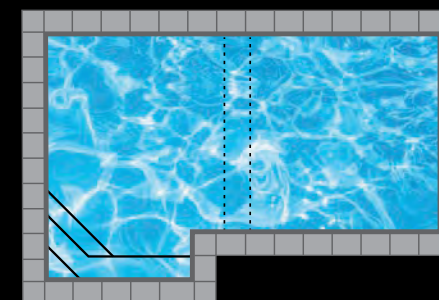

LES PISCINES DONT LA HAUTEUR DU MUR MESURE 63" COMPORTENT 4 MARCHES /
POOLS WITH A WALL HEIGHT OF 63" HAVE 4 STEPS

Finlandaise

Finlandaise

Finlandaise

Scandina

Madrid

Luxembourg

OPTIONS DE PERSONNALISATION