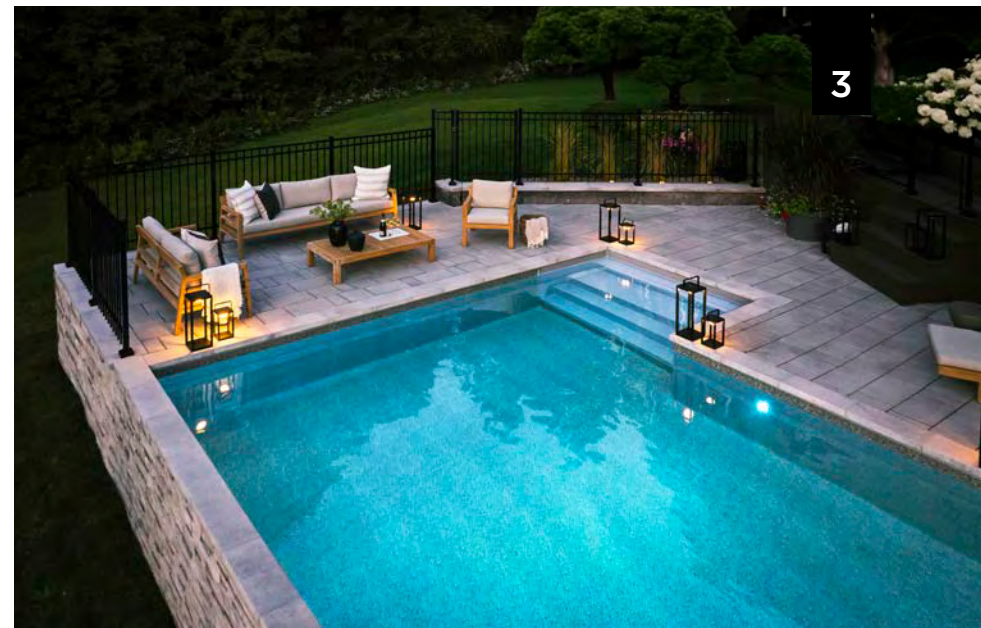

1

Modèle / Model
TRÉVI PRESTIGE EXPOSÉE

Forme / Shape
FINLANDAISE 12' X 21'

Toile / Liner
BASQUE

Revêtement / Coating
PIERRE NATURELLE RIO

Escalier / Steps
SUMMUM 8'

2-3-4

Modèle / Model
TRÉVI PRESTIGE EXPOSÉE

Forme / Shape
FINLANDAISE 15' X 27'

Toile / Liner
AVIGNON

Revêtement / Coating
PIERRE NATURELLE

Escalier / Steps
SUMMUM 8'

5

Modèle / Model
TRÉVI PRESTIGE EXPOSÉE

Forme / Shape
FINLANDAISE 12' X 24'

Toile / Liner
AVIGNON

Revêtement / Coating
PIERRE NATURELLE GIBRALTAR

Escalier en coin avec recouvrement de toile /
Liner-covered corner steps