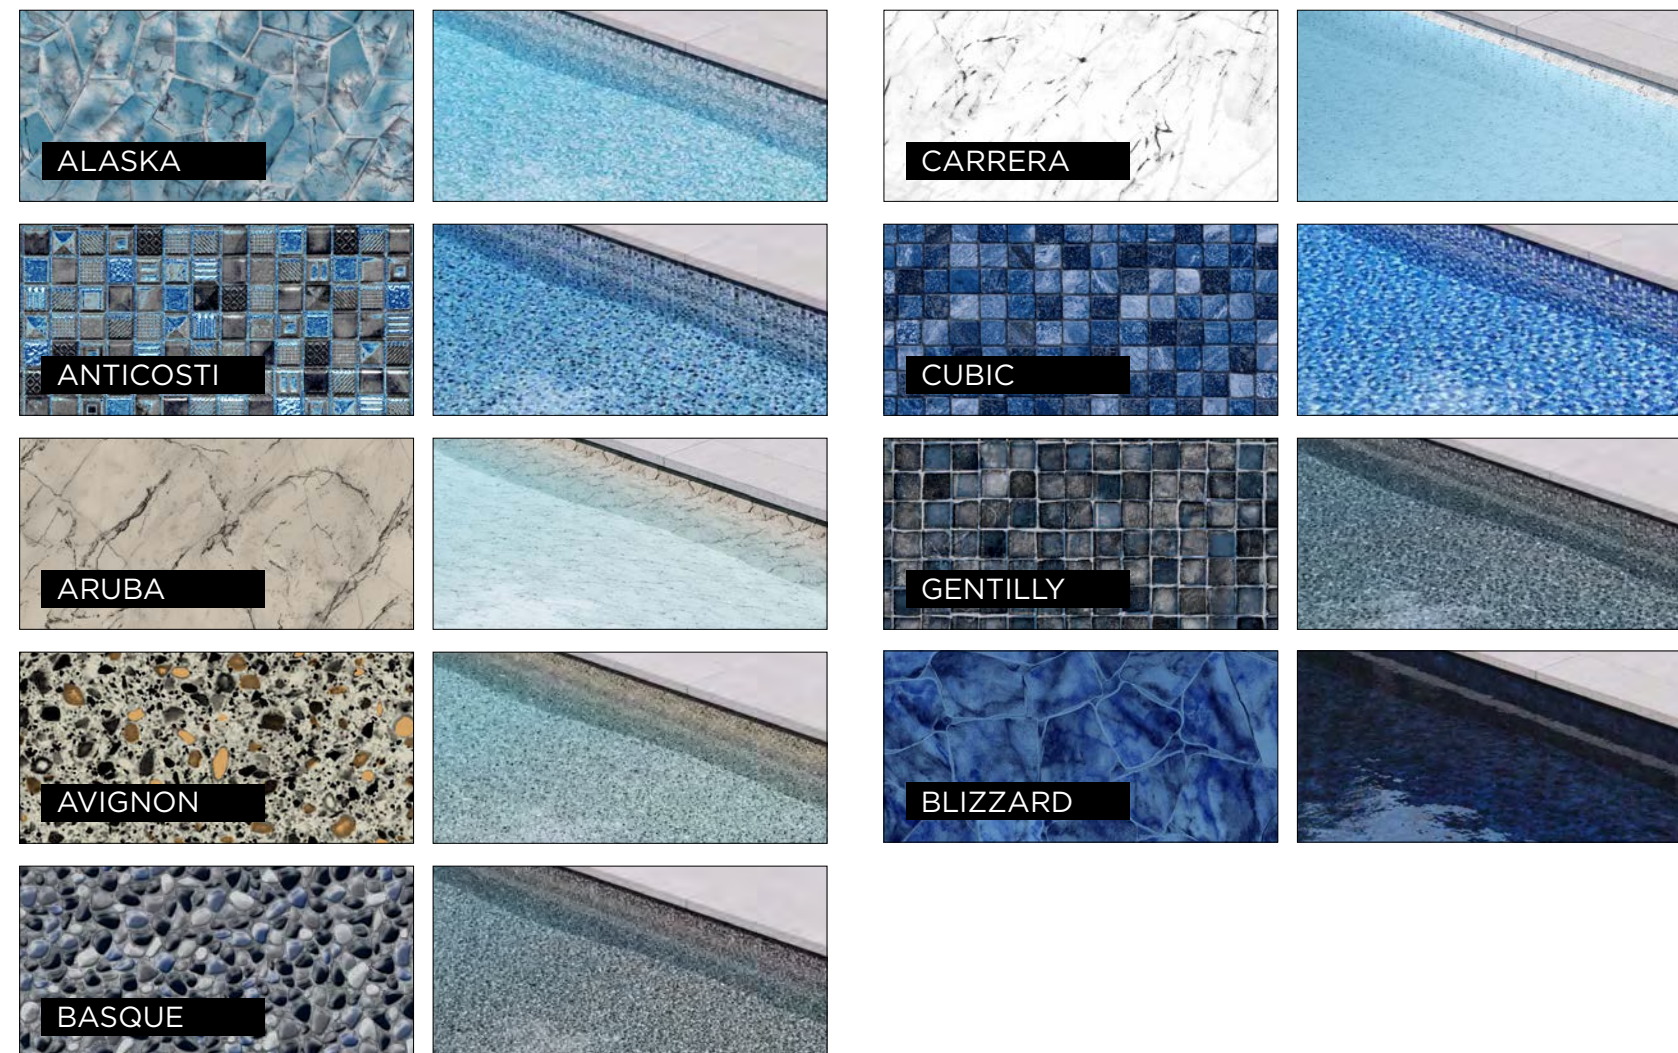

CUSTOMIZATION OPTIONS

ESCALIERS SUR MESURE AVEC TOILE DE VINYLE
CUSTOM STEPS WITH VINYL LINER

FORMES PRÉCONFIGURÉES AVEC TOILE DE VINYLE
PRE-CONFIGURED SHAPES WITH VINYL LINER

LES PISCINES DONT LA HAUTEUR DU MUR MESURE 51" COMPORTENT 3 MARCHES /
POOLS WITH A WALL HEIGHT OF 51" HAVE 3 STEPS

LES PISCINES DONT LA HAUTEUR DU MUR MESURE 63" COMPORTENT 4 MARCHES /
POOLS WITH A WALL HEIGHT OF 63" HAVE 4 STEPS

Finlandaise

Finlandaise

Finlandaise

Scandina

Madrid

Luxembourg

OPTIONS DE PERSONNALISATION

CUSTOMIZATION OPTIONS

TOILES / EMBOSSÉES DISPONIBLES
LINERS / EMBOSSED AVAILABLE

TOILES / EMBOSSÉES DISPONIBLES
LINERS / EMBOSSED AVAILABLE

TOILE D'ÉPAISSEUR SUPÉRIEURE
SUPERIOR THICKNESS LINER

OUTIL DE COMPARAISON DE TOILES / LINER COMPARISON TOOL

Balayez ce code pour voir l'effet de l'eau sur chacune des toiles, de jour et de nuit.
Scan this code to see the effect of water on each of the liners, day and night.

OUTIL DE COMPARAISON DE TOILES / LINER COMPARISON TOOL