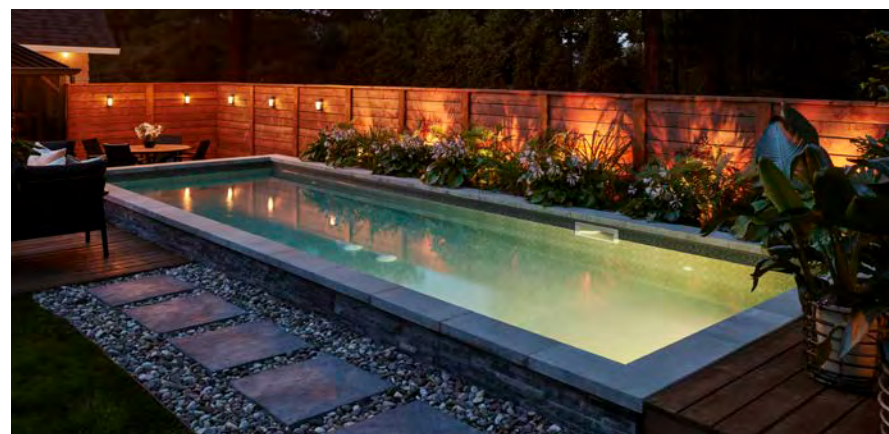

Pour les terrains escarpés, la **Trévi Prestige Exposée** est le modèle de choix. Dans cette version, la piscine comporte un à trois côtés de mur exposés hors du sol. Selon la pente du terrain, les côtés de mur exposés peuvent s'élever jusqu'à 63".

MILLE ET UNE FAÇONS DE PROFITER PLEINEMENT DE VOTRE COUR.
A THOUSAND AND ONE WAYS TO MAKE THE MOST OF YOUR YARD.

TRÉVI EUROPEA

Piscine semi-creusée /
Built-in pool

PISCINES ÉVOLUTIVES
EVOLUTIVE POOLS

La Trévi Europea est le parfait équilibre entre la piscine hors terre et la piscine creusée. Entièrement composée de béton et recouverte d'une toile aux motifs tendance, elle s'harmonisera parfaitement à votre aménagement extérieur. Sa solidité lui permettant de s'élever de 16 pouces hors du sol, la Trévi Europea vous laisse libre de personnaliser la finition extérieure à votre guise: crépi de béton, pierre décorative ou tout autre matériau de votre choix. Cette piscine semi-creusée vous offre une flexibilité sans précédent en matière de design paysager. Vous pouvez aménager votre espace à même le muret pour en faire le point central de votre cour.

The Trevi Europea is the perfect balance between an above-ground and an in-ground pool. Entirely made of concrete and covered with a trendy liner, it will perfectly match your outdoor design. Its unparalleled sturdiness is such that it can rise 16 inches above ground, allowing you to personalize its exterior finish to your taste with decorative stones, stucco, or any other material of your choice. This built-in pool offers unsurpassed design flexibility, including the possibility of leveraging the pool's sidewall as part of your landscaping arrangement.