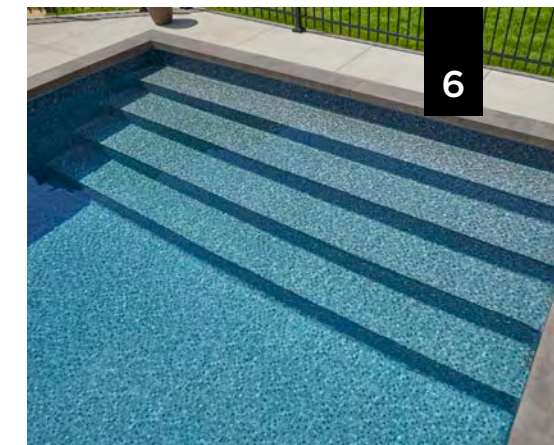

4
Escalier en coin avec banc intégré recouvrement de toile.
Liner-covered corner steps.

5
Escalier en coin avec recouvrement de toile.
Liner-covered corner steps.

6
Escalier pleine largeur avec recouvrement de toile.
Full-width liner-covered steps.