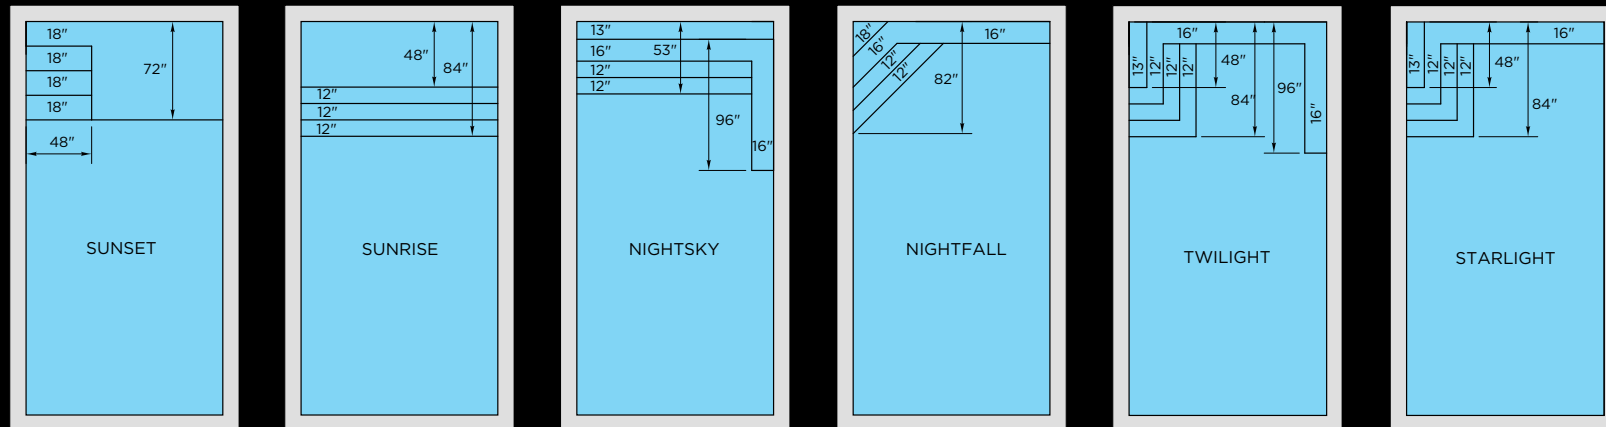

Genève

Monaco

LES PISCINES DONT LA HAUTEUR DU MUR MESURE 63" COMPORTENT 4 MARCHES /
POOLS WITH A WALL HEIGHT OF 63" HAVE 4 STEPS

450 759-8110 ou **1 877 959-8110**

215 rue des Entreprises, Joliette, QC J6E 0L9 | trevijoliette.com