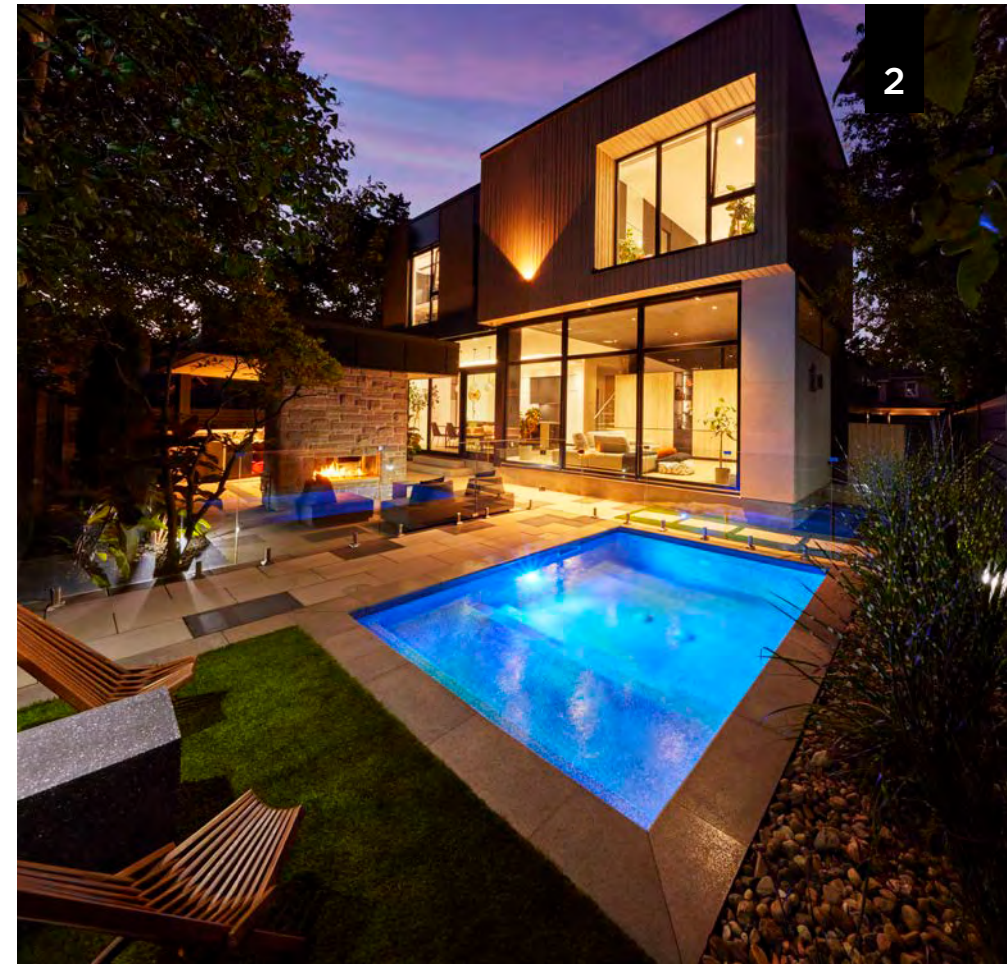

1

2

3

TRÉVI PRESTIGE

Piscine creusée autoportante /
Self-supporting in-ground pool

PISCINES ÉVOLUTIVES
EVOLUTIVE POOLS

Plan de coupe /
Cutaway

A Possibilité de 51" ou 64" pour la hauteur totale du mur de piscine.
Possibility of 51" or 64" total pool wall height.

1-2

Modèle / Model: TRÉVI PRESTIGE
Forme / Shape: FINLANDAISE 16' X 10'
Toile / Liner: MACKENZIE
Escalier / Steps: VOIR POINT 3 / SEE POINT 3

3

Escalier pleine largeur avec recouvrement de toile antidérapante (Plateau de 24" à 48" en option).
Full-width non-slip liner-covered steps (optional 24" to 48" platform).

4

Modèle / Model: TRÉVI PRESTIGE
Forme / Shape: MODERNA 15' X 27' X 11'
Toile / Liner: MACKENZIE
Escalier / Steps: SUMMUM 8'

4