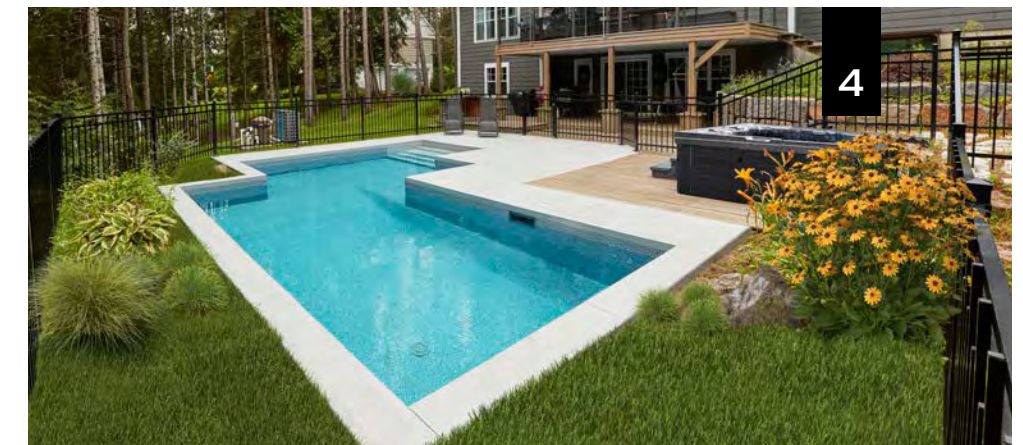

1

2

3

TRÉVI PRESTIGE

Piscine creusée autoportante /
Self-supporting in-ground pool

PISCINES ÉVOLUTIVES
EVOLUTIVE POOLS

Plan de coupe /
Cutaway

A Possibilité de 51" ou 64" pour la hauteur totale du mur de piscine.
Possibility of 51" or 64" total pool wall height.

1-2

Modèle / Model: TRÉVI PRESTIGE
Forme / Shape: FINLANDAISE 16' X 10'
Toile / Liner: MACKENZIE
Escalier / Steps: VOIR POINT 3 / SEE POINT 3

3

Escalier pleine largeur avec recouvrement de toile antidérapante (Plateau de 24" à 48" en option).
Full-width non-slip liner-covered steps (optional 24" to 48" platform).

4

Modèle / Model: TRÉVI PRESTIGE
Forme / Shape: MODERNA 15' X 27' X 11'
Toile / Liner: MACKENZIE
Escalier / Steps: SUMMUM 8'

4