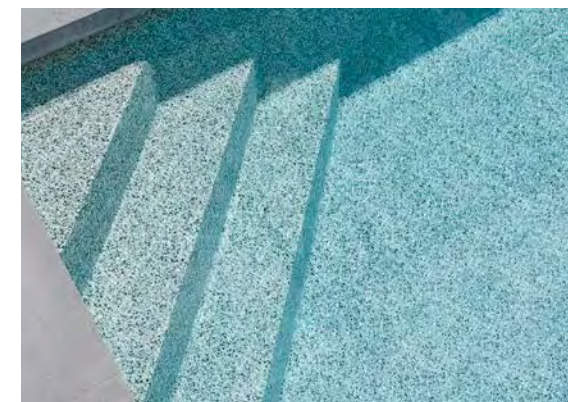

Escalier en coin avec recouvrement de toile antidérapante

Non-slip liner-covered corner steps