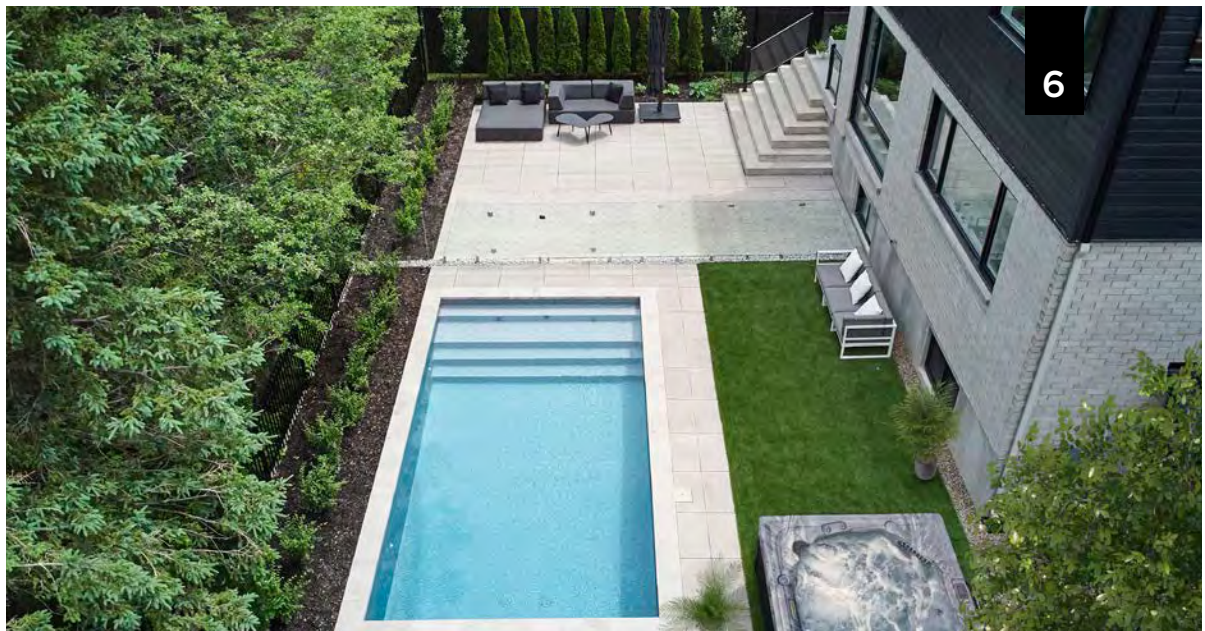

Cette seule et même structure se décline en plusieurs modèles linéaires ultra-modernes. Les schémas suivants présentent les options d'installation possibles.

Entièrement creusée dans le sol, la **Trévi Prestige** convient parfaitement aux terrains plats. Elle est offerte dans la forme et la grandeur de votre choix et peut être installée où vous le désirez.

Pour les terrains escarpés, la **Trévi Prestige Exposée** est le modèle de choix. Dans cette version, la piscine comporte un à trois côtés de mur exposés hors du sol. Selon la pente du terrain, les côtés de mur exposés peuvent s'élever jusqu'à 63".

6

MILLE ET UN PROJETS D'AMÉNAGEMENT, UN SEUL EXPERT.
A THOUSAND AND ONE LANDSCAPING PROJECTS, ONLY ONE EXPERT.

TRÉVI PRESTIGE EXPOSÉE

Piscine creusée exposée /
Raised in-ground pool

La piscine de vos rêves est maintenant à votre portée grâce à la Trévi Prestige Exposée. Avec un grand choix de formes et de grandeurs, cette piscine autoportante peut être installée sur un terrain escarpé ou à flanc de montagne. Libre à vous d'imaginer votre propre coin de paradis, même en milieu urbain!

The pool of your dreams is now within your reach with the Trévi Prestige Exposée. With a wide choice of shapes and sizes, this self-supporting pool can be installed on a steep terrain or on a mountainside. It's up to you to imagine your very own piece of heaven, even in an urban setting!