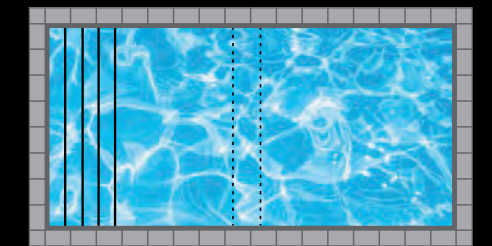

CUSTOMIZATION OPTIONS

ESCALIERS SUR MESURE AVEC TOILE DE VINYLE
CUSTOM STEPS WITH VINYL LINER

FORMES PRÉCONFIGURÉES AVEC TOILE DE VINYLE
PRE-CONFIGURED SHAPES WITH VINYL LINER

LES PISCINES DONT LA HAUTEUR DU MUR MESURE 51" COMPORTENT 3 MARCHES /
POOLS WITH A WALL HEIGHT OF 51" HAVE 3 STEPS

LES PISCINES DONT LA HAUTEUR DU MUR MESURE 63" COMPORTENT 4 MARCHES /
POOLS WITH A WALL HEIGHT OF 63" HAVE 4 STEPS

Finlandaise

Finlandaise

Finlandaise

Scandina

Madrid

Luxembourg

OPTIONS DE PERSONNALISATION