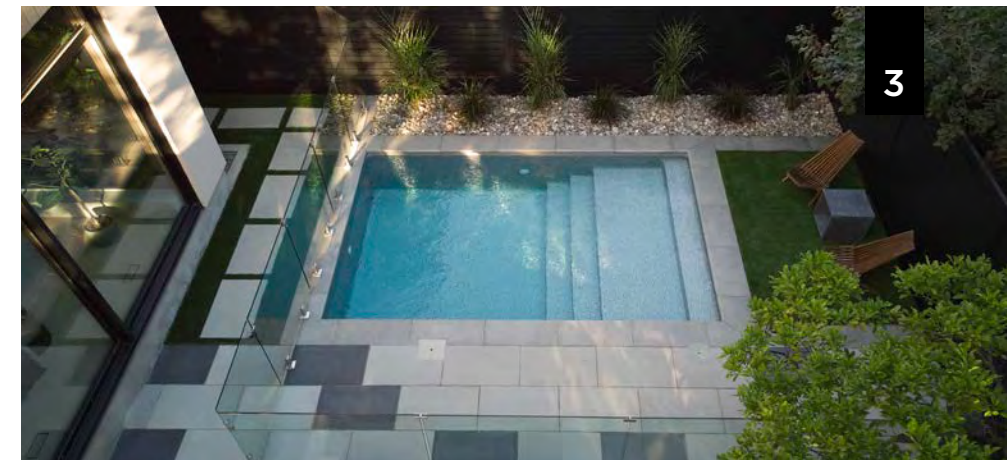

3

TRÉVI PRESTIGE

Piscine creusée autoportante /
Self-supporting in-ground pool

PISCINES ÉVOLUTIVES
EVOLUTIVE POOLS

Plan de coupe /
Cutaway