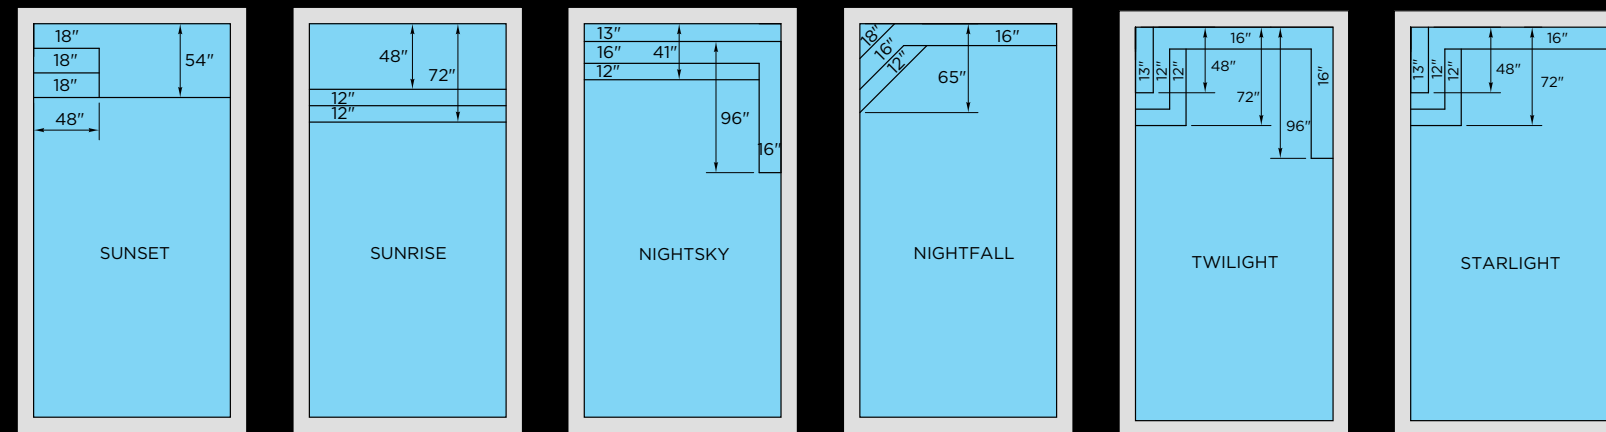

Genève

Monaco

LES PISCINES DONT LA HAUTEUR DU MUR MESURE 63" COMPORTENT 4 MARCHES /
POOLS WITH A WALL HEIGHT OF 63" HAVE 4 STEPS

450 759-8110 ou **1 877 959-8110**

215 rue des Entreprises, Joliette, QC J6E 0L9 | trevijoliette.com