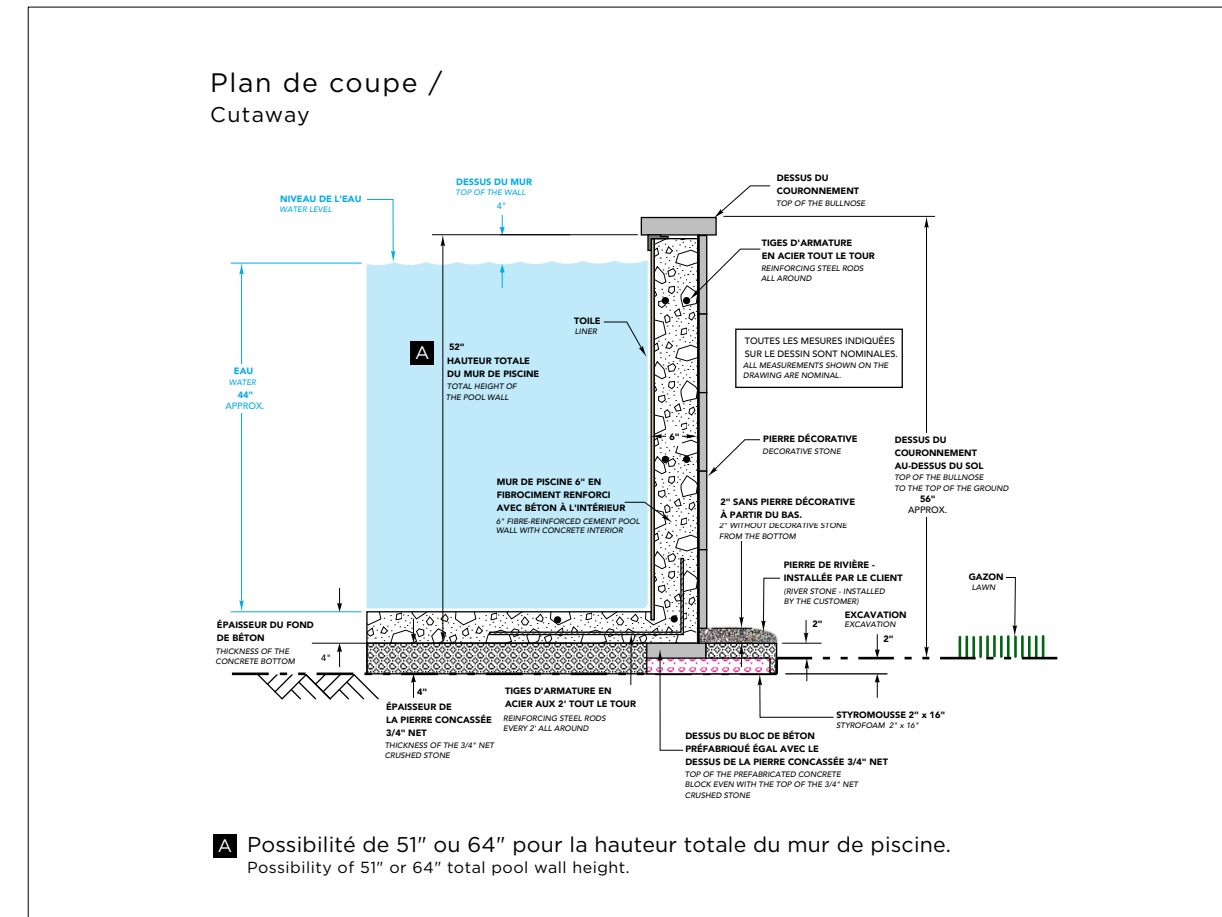

1

Modèle / Model
TRÉVI PRESTIGE EXPOSÉE

Forme / Shape
FINLANDAISE 12' X 21'

Toile / Liner
BASQUE

Revêtement / Coating
PIERRE NATURELLE RIO

Escalier / Steps
SUMMUM 8'

2-3-4

Modèle / Model
TRÉVI PRESTIGE EXPOSÉE

Forme / Shape
FINLANDAISE 15' X 27'

Toile / Liner
AVIGNON

Revêtement / Coating
PIERRE NATURELLE

Escalier / Steps
SUMMUM 8'

5

Modèle / Model
TRÉVI PRESTIGE EXPOSÉE

Forme / Shape
FINLANDAISE 12' X 24'

Toile / Liner
AVIGNON

Revêtement / Coating
PIERRE NATURELLE GIBRALTAR

Escalier en coin avec recouvrement de toile /
Liner-covered corner steps