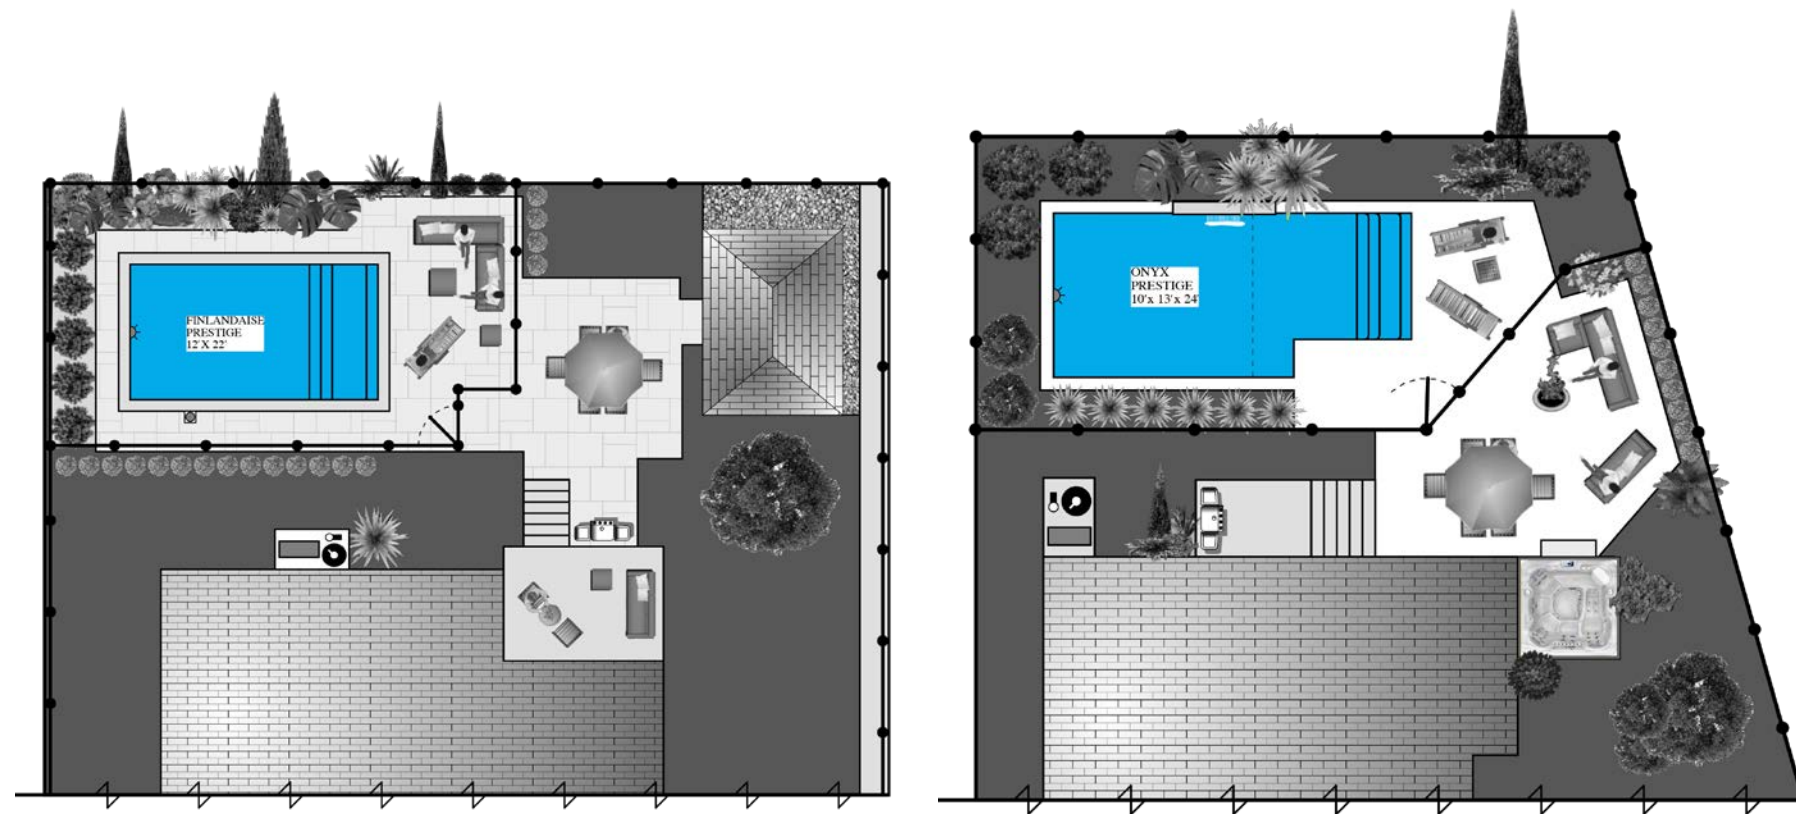

MILLE, ET UN PROJET UNIQUE POUR VOUS.
A THOUSAND, AND ONE UNIQUE PROJECT FOR YOU.

À l'achat de votre piscine, vous rencontrerez un de nos designers chevronnés dans le confort de votre foyer. Ce dernier vous aidera à concrétiser votre rêve et à finaliser tous les détails de votre projet. Il vous sera d'une aide précieuse pour déterminer l'emplacement de votre nouvelle oasis. Grâce à ses conseils judicieux, vous serez en mesure de visualiser votre projet dans son ensemble et de prendre des décisions éclairées pour créer un espace qui vous comblera de bonheur pendant des années.

Following the purchase of your pool, you will meet with one of our seasoned designers in the comfort of your home. They will help make your dream come true and finalize all the details of your project. They will be of precious help in determining the location of your new oasis. Thanks to their expert advice, you'll be able to visualize your project in its entirety and make informed decisions to create a space that will fill you with joy for years to come.