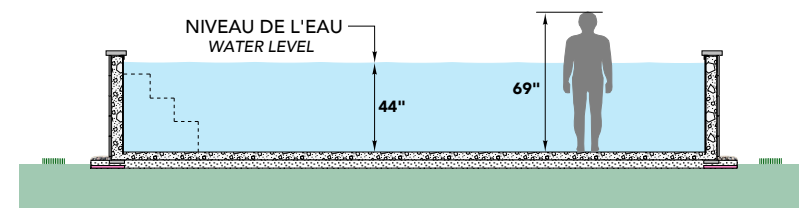

La **Trévi Europea** offre une flexibilité sans précédent en matière de design paysager. Ses murs s'élèvent de 14" à 16" hors du sol.

La **Trévi Futura** peut être installée près du bâtiment pour une plus grande accessibilité. Elle est offerte en deux hauteurs de murs, permettant aux baigneurs de profiter de 4' ou 5' d'eau.

The **Trevi Europea** offers unprecedented flexibility in landscape design. Its walls rise from 14" to 16" above the ground.

The **Trevi Futura** can be installed close to the building for greater accessibility. It is offered in two wall heights, allowing bathers to enjoy 4' or 5' of water.

TRÉVI PRESTIGE EXPOSÉE un à trois côtés de mur exposés à plus de 24" du sol
 TREVI PRESTIGE EXPOSÉE one to three exposed wall sides more than 24" above the ground

TRÉVI EUROPEA quatre côtés de mur exposés à 16" du sol
 TREVI EUROPEA four exposed wall sides 16" from the ground

TRÉVI FUTURA quatre côtés de mur exposés à 56" du sol
 TREVI FUTURA: four exposed wall sides 56" from the ground

SCHÉMAS ILLUSTRANT LES PROFONDEURS

SCHEMATICS ILLUSTRATING DEPTHS

TRÉVI FUTURA

Modèle 51" model