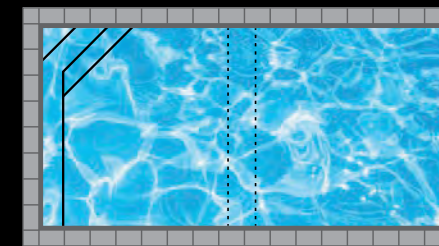

CUSTOMIZATION OPTIONS

ESCALIERS SUR MESURE AVEC TOILE DE VINYLE
CUSTOM STEPS WITH VINYL LINER

FORMES PRÉCONFIGURÉES AVEC TOILE DE VINYLE
PRE-CONFIGURED SHAPES WITH VINYL LINER

LES PISCINES DONT LA HAUTEUR DU MUR MESURE 51" COMPORTENT 3 MARCHES /
POOLS WITH A WALL HEIGHT OF 51" HAVE 3 STEPS

LES PISCINES DONT LA HAUTEUR DU MUR MESURE 63" COMPORTENT 4 MARCHES /
POOLS WITH A WALL HEIGHT OF 63" HAVE 4 STEPS

Finlandaise

Finlandaise

Finlandaise

Scandina

Madrid

Luxembourg

OPTIONS DE PERSONNALISATION