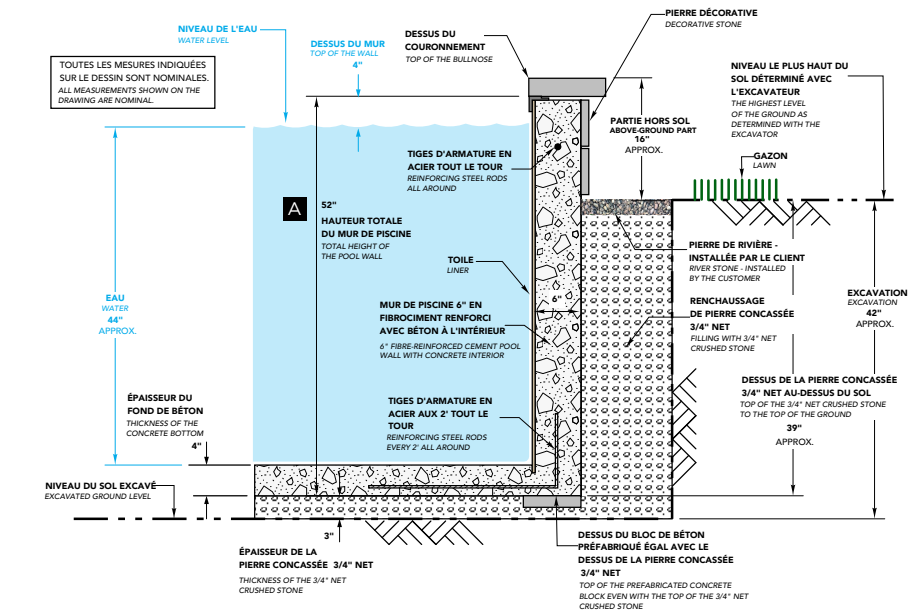

Cette seule et même structure se décline en plusieurs modèles linéaires ultra-modernes. Les schémas suivants présentent les options d'installation possibles.

Entièrement creusée dans le sol, la **Trévi Prestige** convient parfaitement aux terrains plats. Elle est offerte dans la forme et la grandeur de votre choix et peut être installée où vous le désirez.

TRÉVI EUROPEA

Piscine semi-creusée /
Built-in pool

PISCINES ÉVOLUTIVES
EVOLUTIVE POOLS

Plan de coupe / Cutaway

A Possibilité de 51" ou 64" pour la hauteur totale du mur de piscine.
Possibility of 51" or 64" total pool wall height.