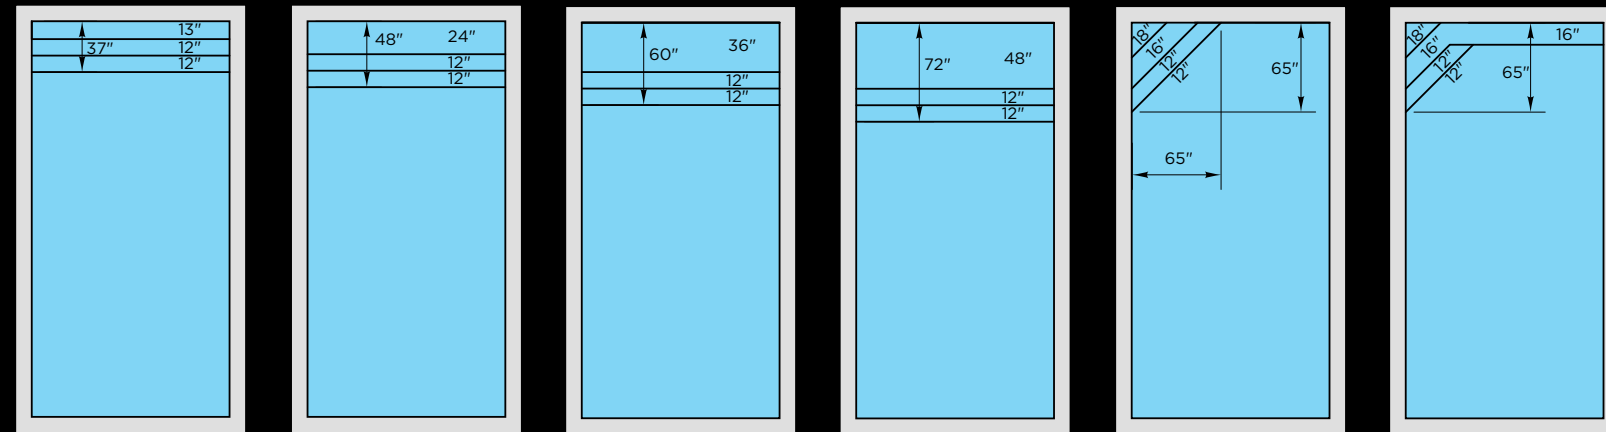

CUSTOMIZATION OPTIONS

ESCALIERS SUR MESURE AVEC TOILE DE VINYLE
CUSTOM STEPS WITH VINYL LINER

FORMES PRÉCONFIGURÉES AVEC TOILE DE VINYLE
PRE-CONFIGURED SHAPES WITH VINYL LINER

LES PISCINES DONT LA HAUTEUR DU MUR MESURE 51" COMPORTENT 3 MARCHES /
POOLS WITH A WALL HEIGHT OF 51" HAVE 3 STEPS