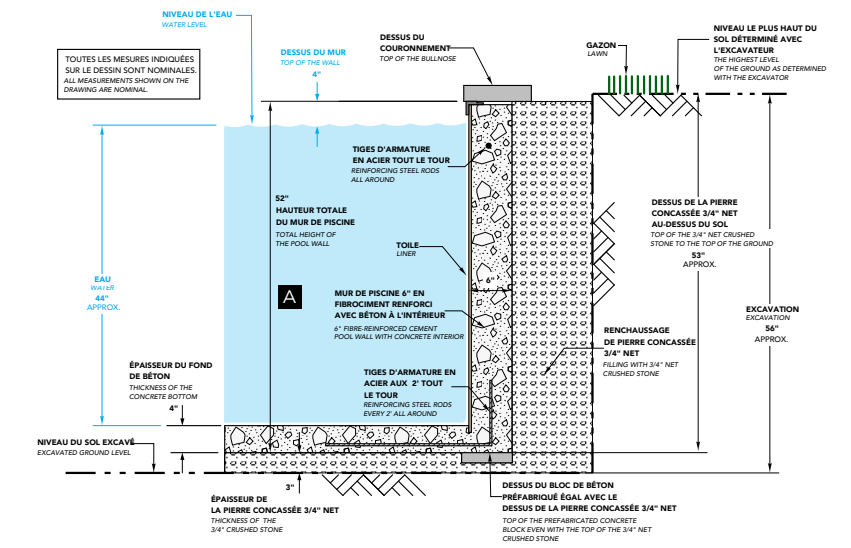

Piscine creusée autoportante /
Self-supporting in-ground pool

PISCINES ÉVOLUTIVES
EVOLUTIVE POOLS

Plan de coupe /
Cutaway

A Possibilité de 51" ou 64" pour la hauteur totale du mur de piscine.
Possibility of 51" or 64" total pool wall height.