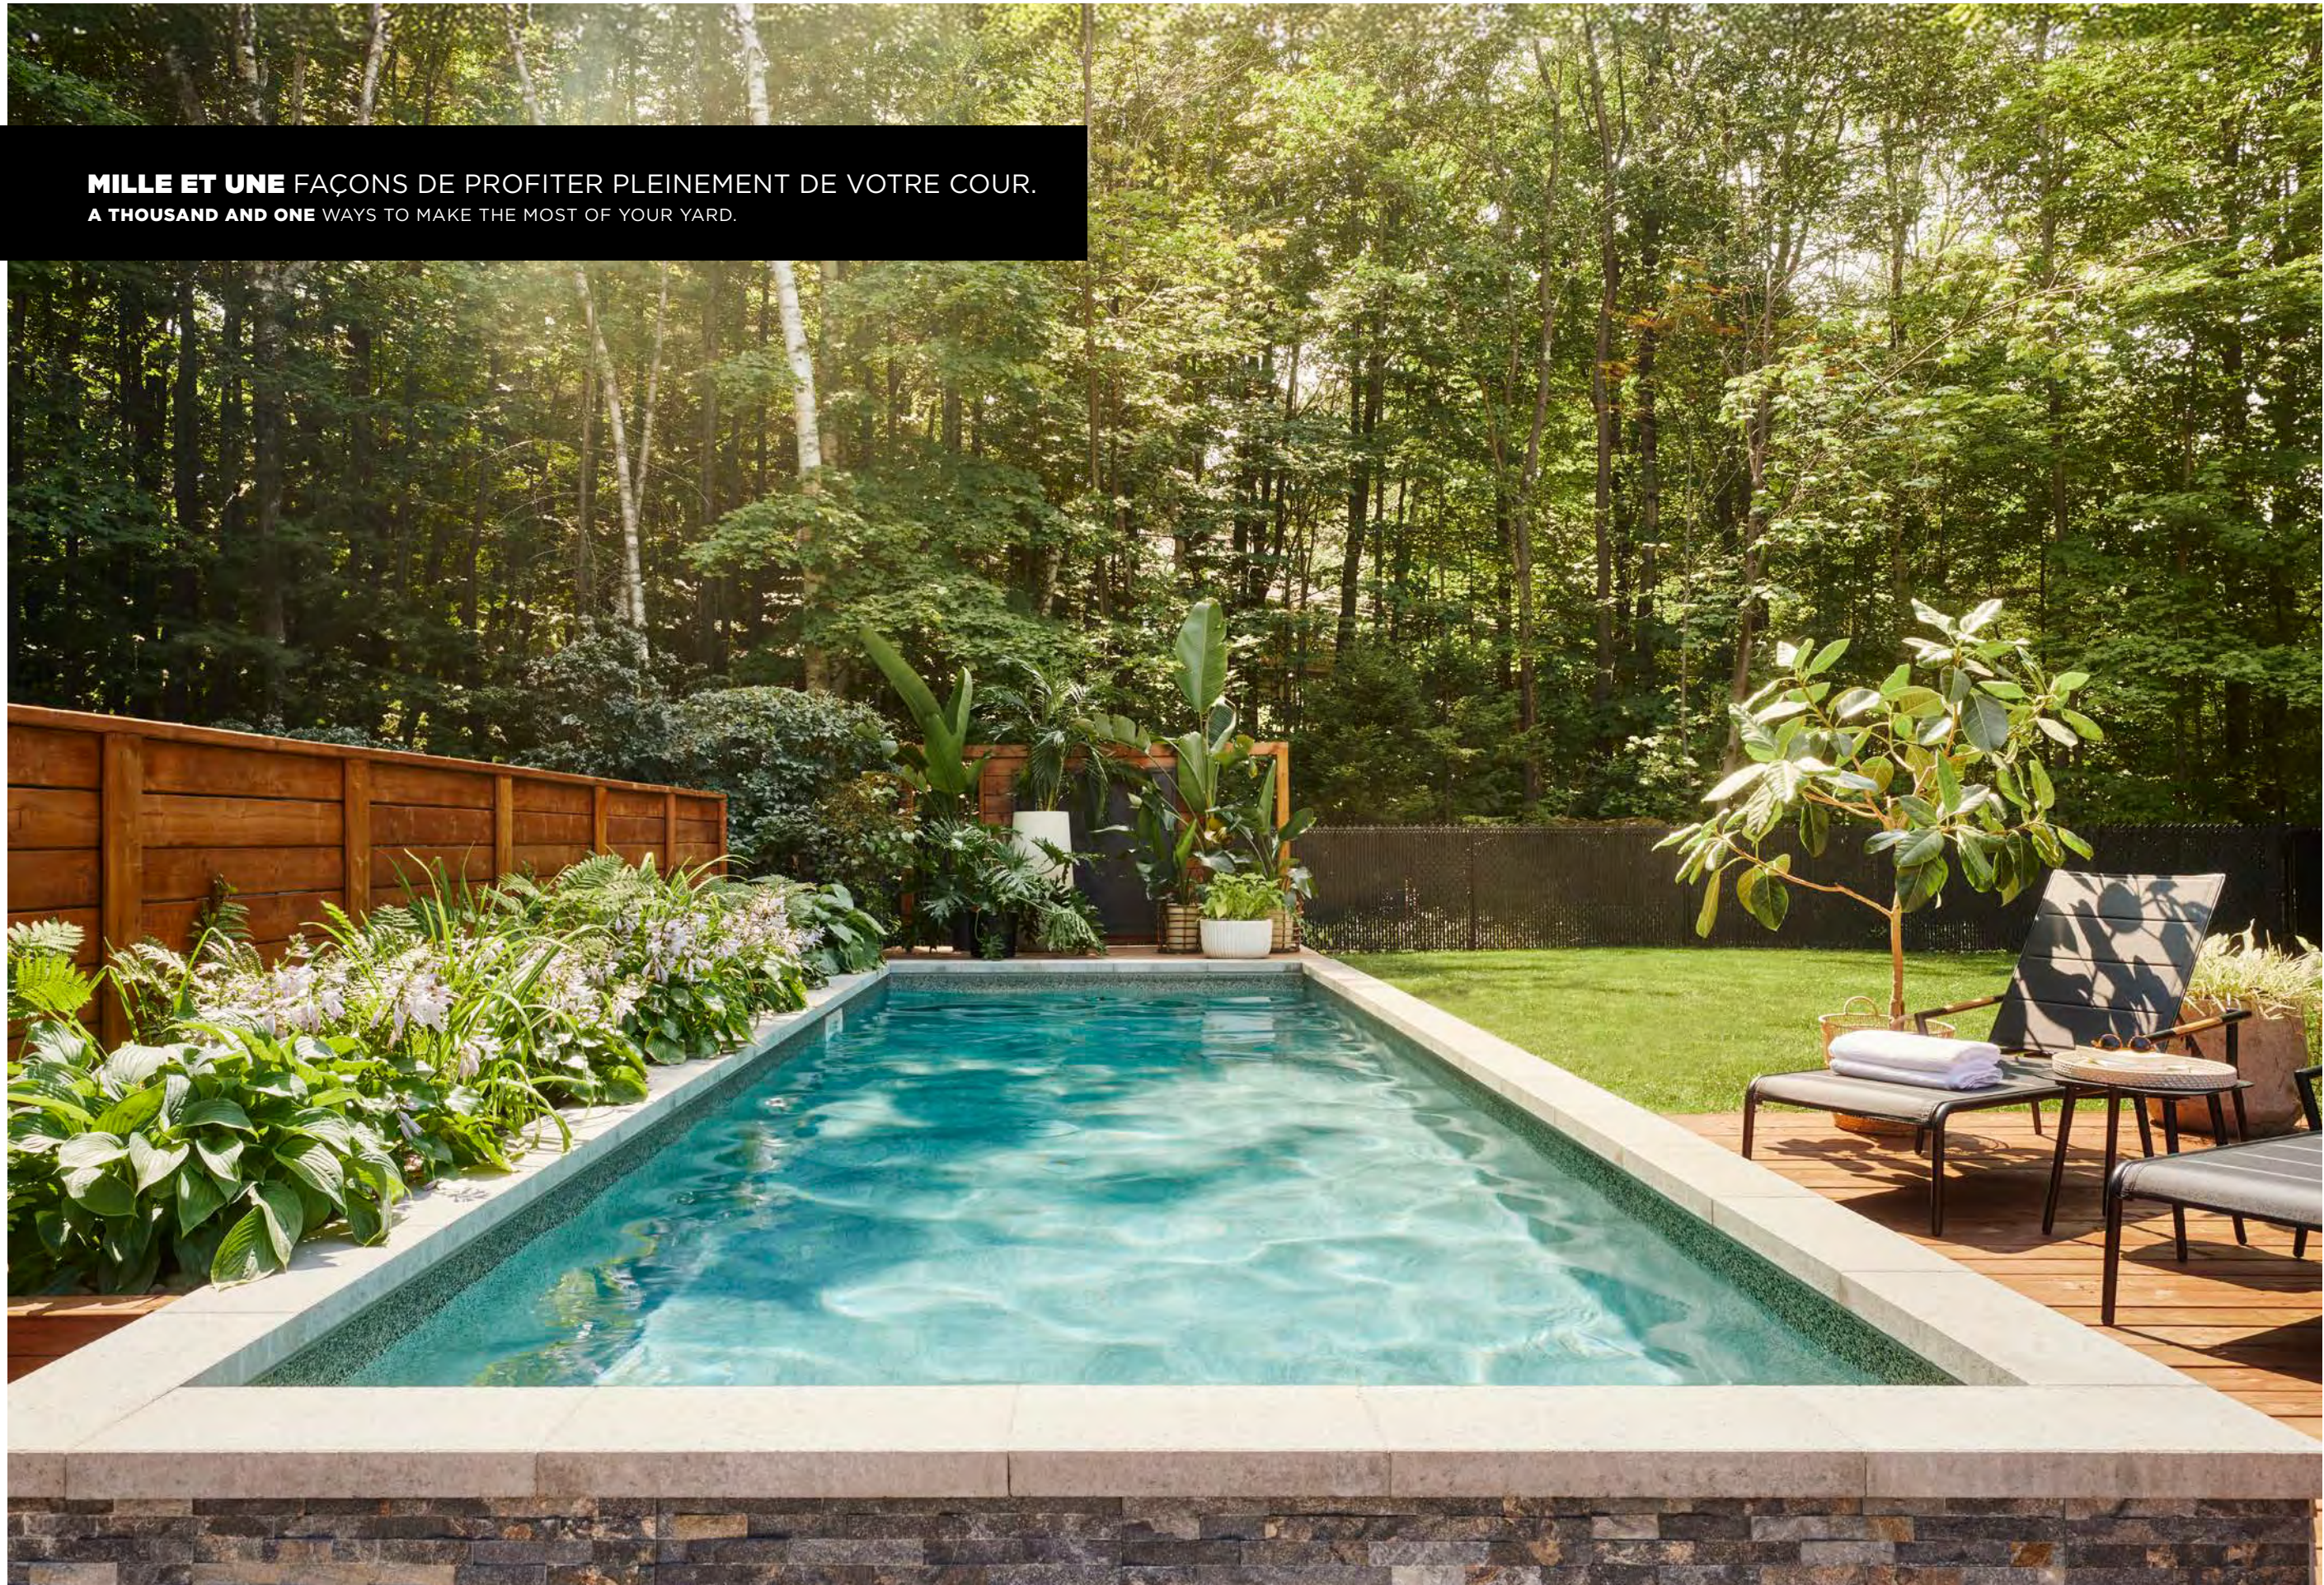

MILLE ET UNE FAÇONS DE PROFITER PLEINEMENT DE VOTRE COUR.
A THOUSAND AND ONE WAYS TO MAKE THE MOST OF YOUR YARD.

TRÉVI EUROPEA

Piscine semi-creusée /
Built-in pool

PISCINES ÉVOLUTIVES
EVOLUTIVE POOLS

La Trévi Europea est le parfait équilibre entre la piscine hors terre et la piscine creusée. Entièrement composée de béton et recouverte d'une toile aux motifs tendance, elle s'harmonisera parfaitement à votre aménagement extérieur. Sa solidité lui permettant de s'élever de 16 pouces hors du sol, la Trévi Europea vous laisse libre de personnaliser la finition extérieure à votre guise: crépi de béton, pierre décorative ou tout autre matériau de votre choix. Cette piscine semi-creusée vous offre une flexibilité sans précédent en matière de design paysager. Vous pouvez aménager votre espace à même le muret pour en faire le point central de votre cour.