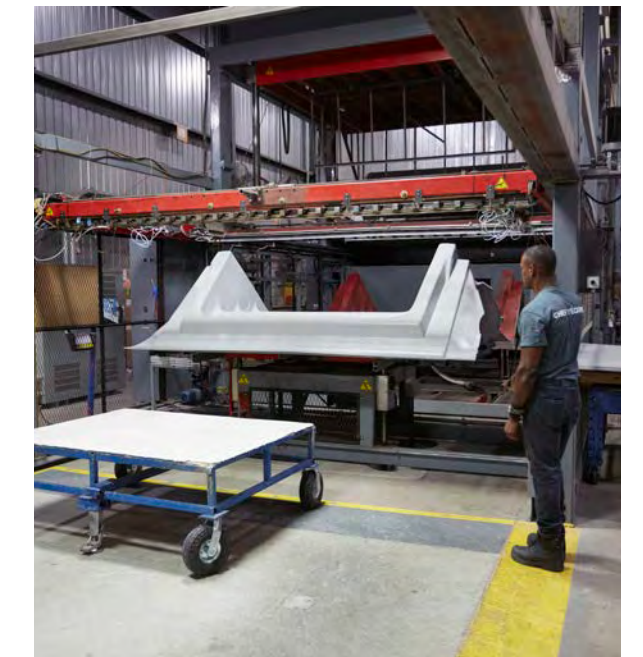

Piscines et spas québécois fabriqués ici, par nous, pour vous.

Quebec spas and pools made here, by us, for you.