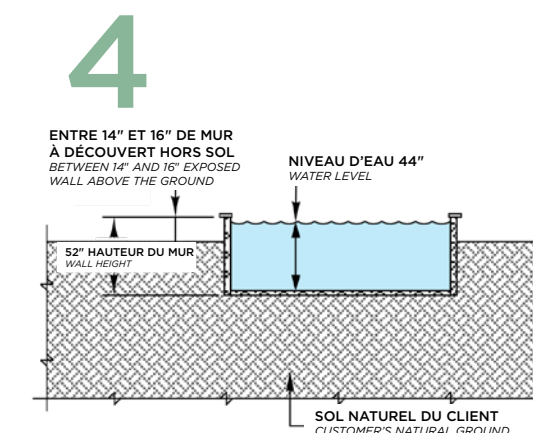

TRÉVI EUROPEA quatre côtés de mur exposés à 16" du sol
TREVI EUROPEA four exposed wall sides 16" from the ground