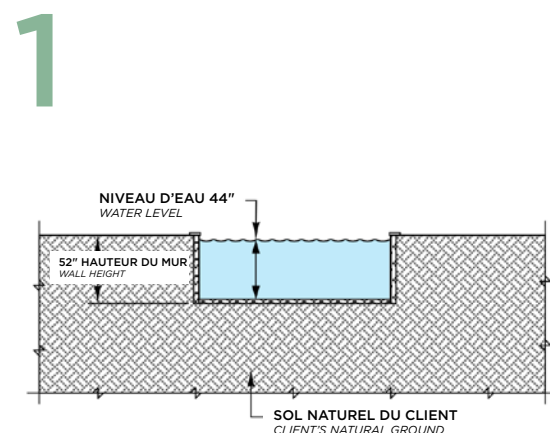

Pour les terrains escarpés, la **Trévi Prestige Exposée** est le modèle de choix. Dans cette version, la piscine comporte un à trois côtés de mur exposés hors du sol. Selon la pente du terrain, les côtés de mur exposés peuvent s'élever jusqu'à 63".

La **Trévi Europea** offre une flexibilité sans précédent en matière de design paysager. Ses murs s'élèvent de 14" à 16" hors du sol.

La **Trévi Futura** peut être installée près du bâtiment pour une plus grande accessibilité. Elle est offerte en deux hauteurs de murs, permettant aux baigneurs de profiter de 4' ou 5' d'eau.

The same structure is available in several ultramodern linear models. The following diagrams present the installation options.

Completely dug in the ground, the **Trevi Prestige** is ideal for flat terrain. It's available in the shape and size of your choice and can be installed wherever you like.

For steep terrains, the **Trevi Prestige Exposéée** is the model of choice. In this version, it has one to three exposed wall sides above the ground. Depending on how steep the terrain is the exposed wall sides can rise up to 63".

The **Trevi Europea** offers unprecedented flexibility in landscape design. Its walls rise from 14" to 16" above the ground.

The **Trevi Futura** can be installed close to the building for greater accessibility. It is offered in two wall heights, allowing bathers to enjoy 4' or 5' of water.

TRÉVI PRESTIGE installée sur un terrain plat
TREVI PRESTIGE installed on a flat terrain