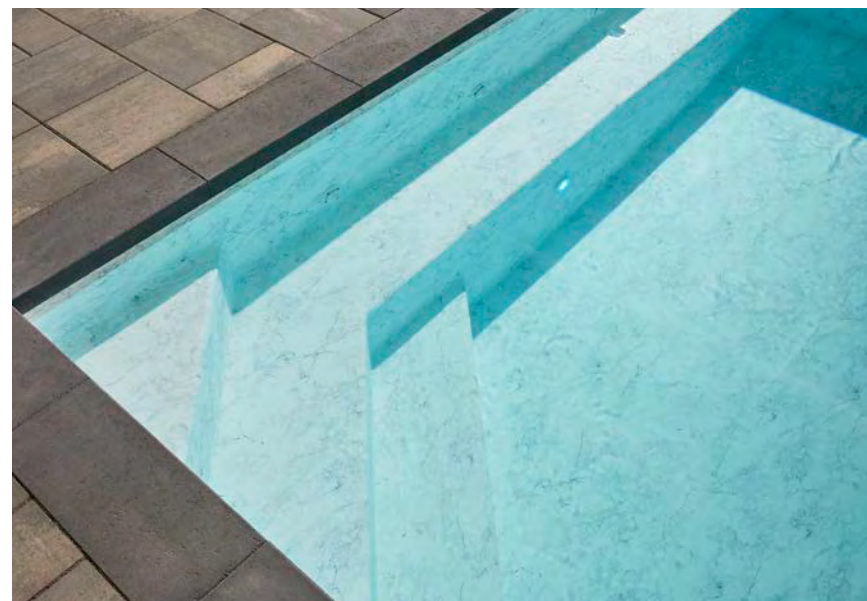

OPTIONS DE PERSONNALISATION

CUSTOMIZATION OPTIONS

ESCALIERS
STEPS

Escalier en coin et banc avec recouvrement
de toile ou membrane armée

- Banc intégré en option

Liner-covered or reinforced membrane
corner steps and bench

- Optional integrated bench