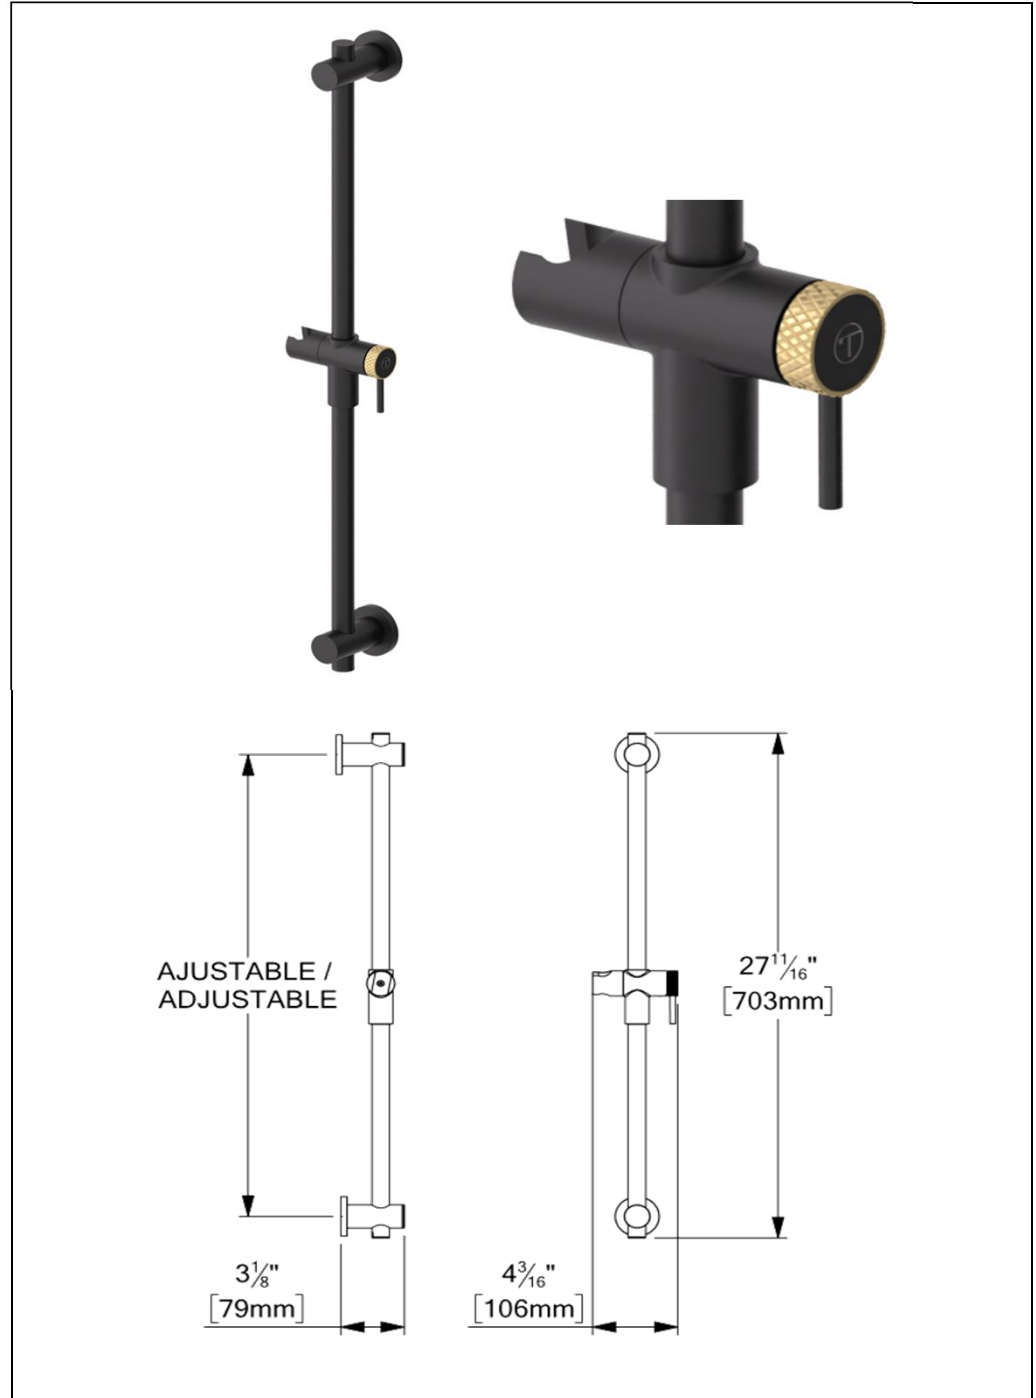

TENZO

FINE PLOMBERIE

RD-36-XX

SPECIFICATION

- Rail made of solid brass
- Height-adjustable wall bracket
- Limited lifetime warranty

FINISHES AVAILABLE

- Refer to the catalog for available finishes

CERTIFICATION

- ASME 112.118.1 / CSA B125.1

For more information about the product or before proceeding to any installation please consult the guide.
Products covered by a limited lifetime warranty against all manufacturing defects.

SPÉCIFICATION

- Rail et curseur en laiton massif
- Fixation ajustable en hauteur
- Garantie à vie limitée

FINIS DISPONIBLE

Se référer au catalogue pour les finis disponible

CERTIFICATION

- ASME 112.118.1 / CSA B125.1

Pour plus d'information sur le produit ou avant de procéder à toute installation veuillez consulter le guide.
Produits couverts par une garantie à vie limitée contre tout défaut de fabrication.

The product may vary slightly from its dimension and appearance.
Les dimensions et l'aspect du produit peuvent varier légèrement de l'illustration