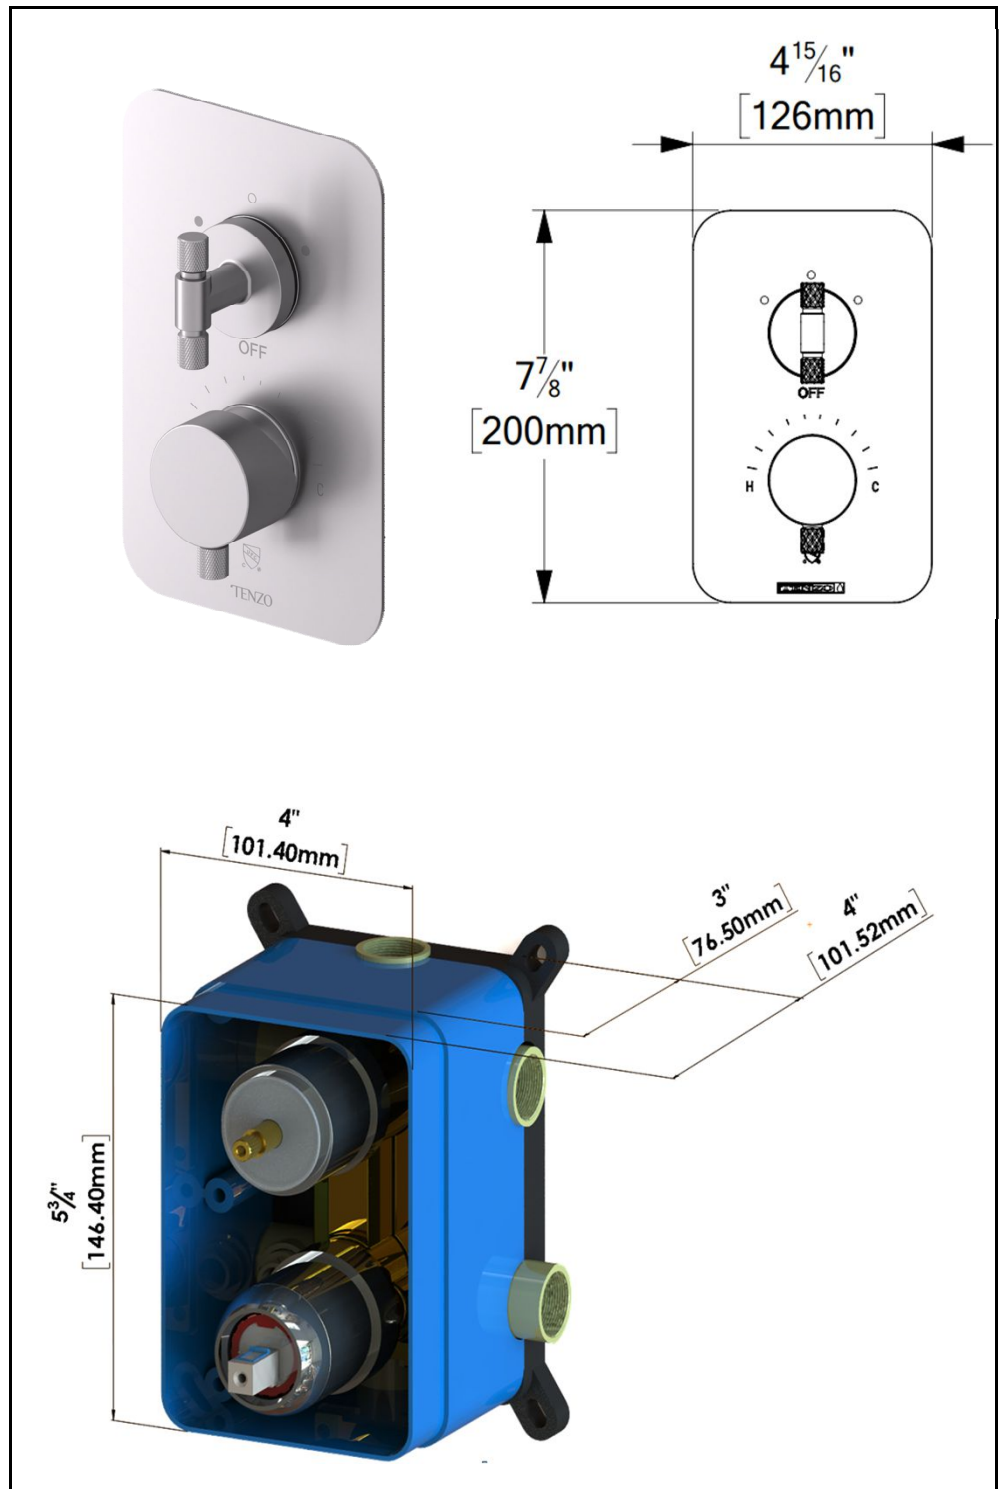

TENZO

FINE PLOMBERIE

BELACIO / BEPB32-XX

SPECIFICATION

- Universal T-Box rough-in
- Pressure balanced valve 21L/min [5.5 gpm] @60psi
- Diverter valve 2 functions (shared zones)
- Service check/stop valves
- 1/2" NPT female connections
- Limited lifetime warranty

PRODUCTS No.

BEPB32-XX	Complete valve (Rough & trims)
R-30	Universal T-Box rough in
F-BEPB32-XX	Trim

FINISHES AVAILABLE

- Refer to the catalog for available finishes

CERTIFICATION

- ASME 112.18.1 / CSA B125.1

For more information about the product or before proceeding to any installation please consult the guide.
Products covered by a limited lifetime warranty against all manufacturing defects.

SPÉCIFICATION

- Brut T-Box universel
- Valve pression balancée 21L/min [5.5 gpm] @60psi
- Valve déviatrice 2 fonctions (zones partagées)
- Connexions femelles 1/2po NPT
- Valves de service
- Garantie à vie limitée

No. PRODUITS

BEPB32-XX	Valve complète (Brut & Garnitures)
R-30	Brut de valve universel
F-BEPB32-XX	Garnitures

FINIS DISPONIBLE

Se référer au catalogue pour les finis disponible

CERTIFICATION

- ASME 112.18.1 / CSA B125.1

Pour plus d'information sur le produit ou avant de procéder à toute installation veuillez consulter le guide.
Produits couverts par une garantie à vie limitée contre tout défaut de fabrication.

The product may vary slightly from its dimension and appearance.
Les dimensions et l'aspect du produit peuvent varier légèrement de l'illustration