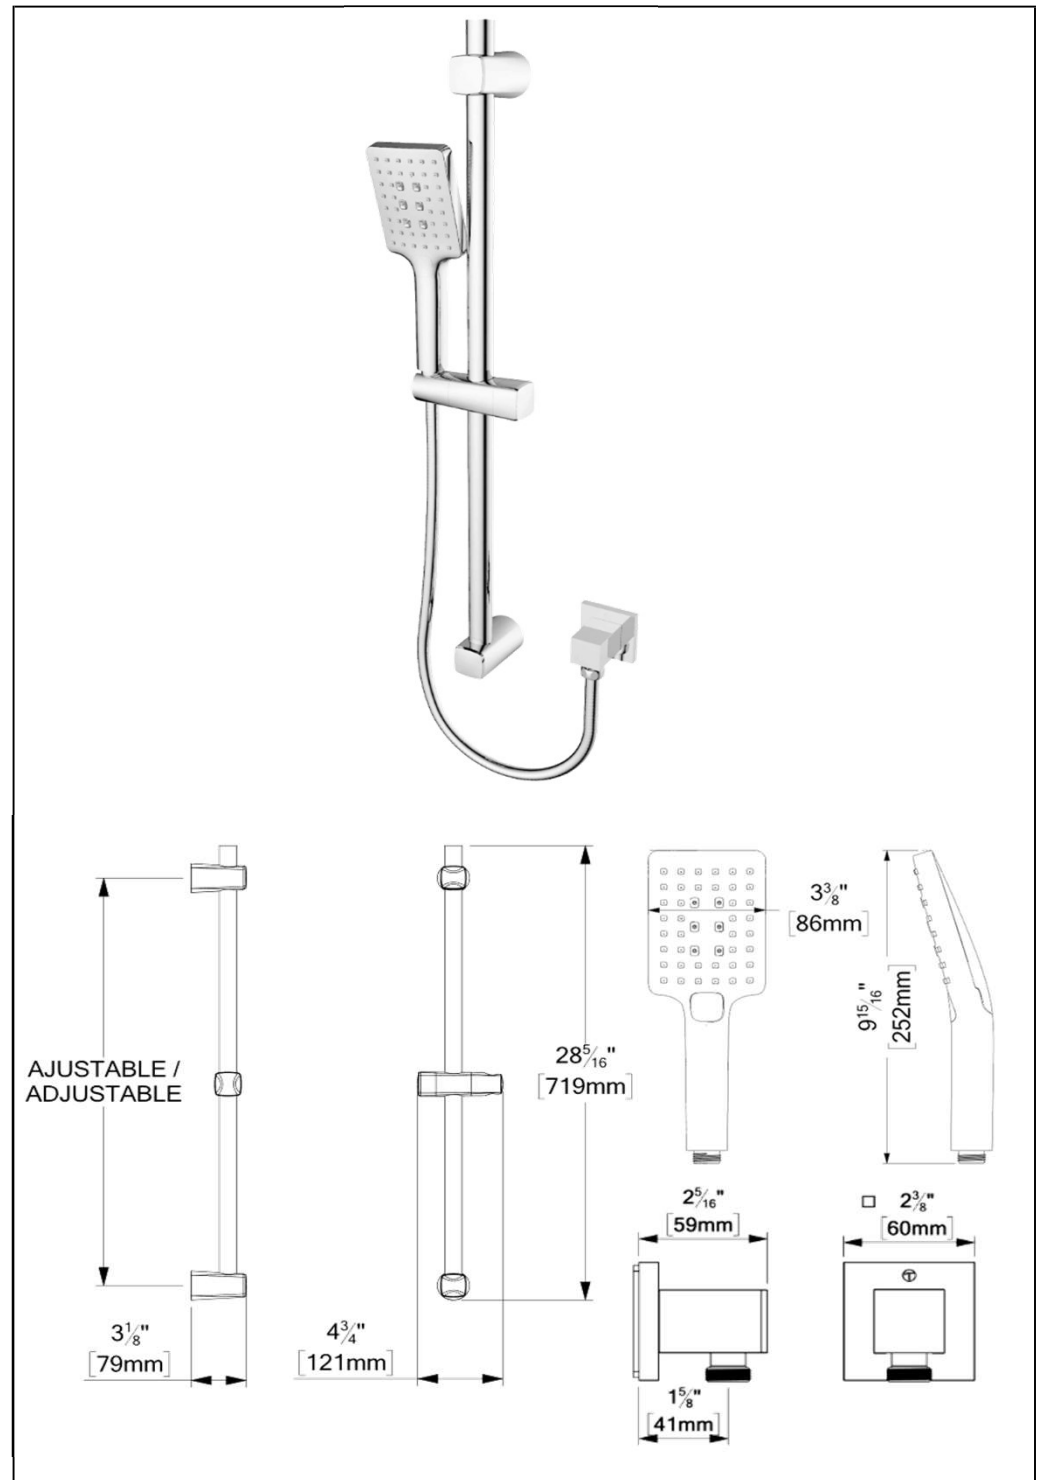

TENZO

FINE PLOMBERIE

KRD-1092411-XX

SPECIFICATION

- Sliding bar and hand shower kit
- **Limited lifetime warranty**

SPECIFICATION Hand Shower

- Hand shower 3 functions
- Made of PVC
- Anti-limestone silicone nozzles
- Flow rate: 9.5L/min [2.5 gpm] @60psi
- Limited lifetime warranty

KRD-13122-XX	Description
RD-09-XX	Sliding Bar
HS-224-XX	Hand shower
SSHE-150-XX	Hose
HC-311-XX	Elbow

FINISHES AVAILABLE

- Refer to the catalog for available finishes

CERTIFICATION

- ASME 112.118.1 / CSA B125.1

For more information about the product of before proceeding to any installation please consult the guide.
Products covered by a limited lifetime warranty against all manufacturing defects.

SPÉCIFICATION

- Ensemble de rail de douche
- Garantie à vie limitée

SPÉCIFICATION

- Douchette 3 fonctions
- Fabriqué en PVC
- Buses en silicone anti-calcaire
- Débit: 9.5L/min [2.5 gpm] @60psi
- Garantie à vie limitée

KRD-13122-XX	Description
RD-09-XX	Rail de douche
HS-224-XX	Douchette
SSHE-150-XX	Boyau
HC-311-XX	Coude

FINIS DISPONIBLE

- Se référer au catalogue pour les finis disponible

CERTIFICATION

- ASME 112.118.1 / CSA B125.1

Pour plus d'information sur le produit ou avant de procéder à toute installation veuillez consulter le guide.
Produits couverts par une garantie à vie limitée contre tout défaut de fabrication.

The product may vary slightly from its dimension and appearance.
Les dimensions et l'aspect du produit peuvent varier légèrement de l'illustration