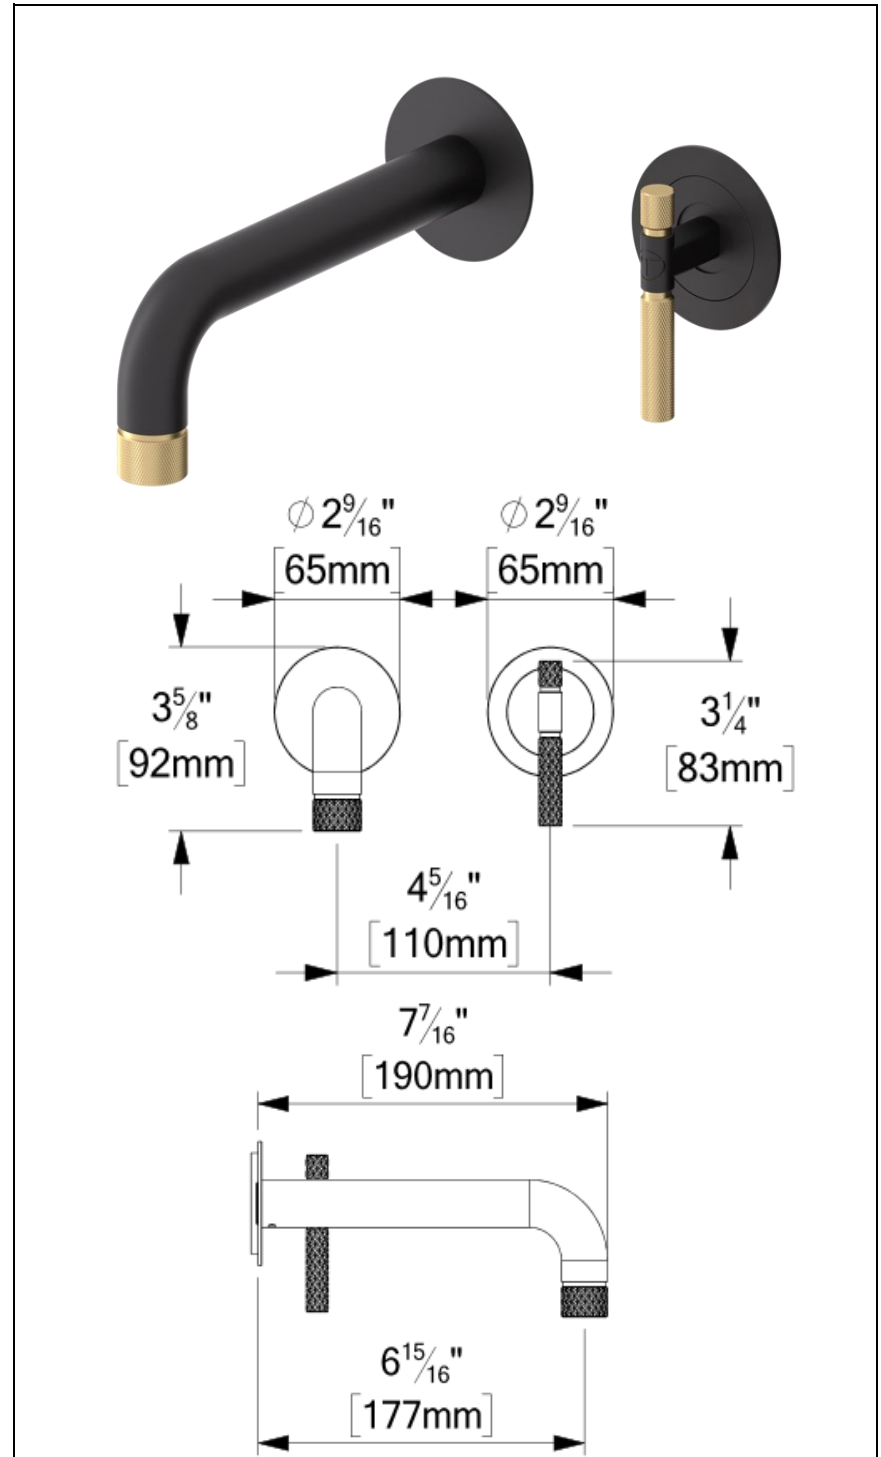

CERTIFICATION

- ASME 112.18.1 / CSA B125.1

Pour plus d'information sur le produit ou avant de procéder à toute installation veuillez consulter le guide.
Produits couverts par une garantie à vie limitée contre tout défaut de fabrication.