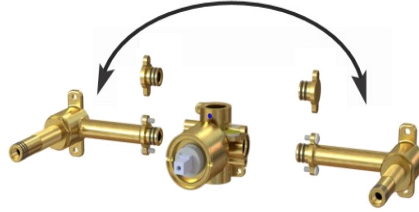

BE14-X-XX-XX

SPECIFICATION

- Made from solid brass
- Mirror install. (handle on left or right)
- Ceramic cartridge
- Female 1/2in. Connection
- Flow rate 5.7L/min. [1.5 gpm] @60psi
- Limited lifetime warranty
- Cartridge: CAR-GN-SL35-01

MIRROR INSTALLATION

PRODUCTS No.

BE14-X-XX-XX	Wall mount lavatory faucet Belacio small faceplates
R-14	Rough for wall mount Lavatory faucet

AVAILABLE FINISHES

- Refer to the catalog for available finishes

SPÉCIFICATION

- Fabriqué de laiton massif
- Instal. Miroir (Poignée à gauche ou à droite)
- Cartouche en céramique
- Connexion 1/2" femelle
- Débit: 5.7L/min [1.5 gpm] @60psi
- Garantie à vie limitée
- Cartouche: CAR-GN-SL35-01

INSTALLATION MIRROR

No. PRODUITS

BE14	Robinet de lavabo mural Belacio avec 2 plaques de finition
R-14	Brut de valve Robinet de Lavabo mural

FINIS DISPONIBLE

- Se référer au catalogue pour les finis disponibles