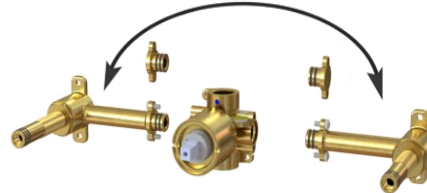

BE14-X-XX-XX

SPECIFICATION

- Made from solid brass
- Mirror install. (handle on left or right)
- Ceramic cartridge
- Female 1/2in. Connection
- Flow rate 5.7L/min. [1.5 gpm] @60psi
- Limited lifetime warranty
- Cartridge: CAR-GN-SL35-01

MIRROR INSTALLATION

PRODUCTS No.

BE14-X-XX-XX	Wall mount lavatory faucet Belacio small faceplates
R-14	Rough for wall mount Lavatory faucet

AVAILABLE FINISHES

- Refer to the catalog for available finishes

SPÉCIFICATION

- Fabriqué de laiton massif
- Instal. Miroir (Poignée à gauche ou à droite)
- Cartouche en céramique
- Connexion 1/2" femelle
- Débit: 5.7L/min [1.5 gpm] @60psi
- Garantie à vie limitée
- Cartouche: CAR-GN-SL35-01

INSTALLATION MIRROR

No. PRODUITS

BE14	Robinet de lavabo mural Belacio avec 2 plaques de finition
R-14	Brut de valve Robinet de Lavabo mural

FINIS DISPONIBLE

- Se référer au catalogue pour les finis disponibles