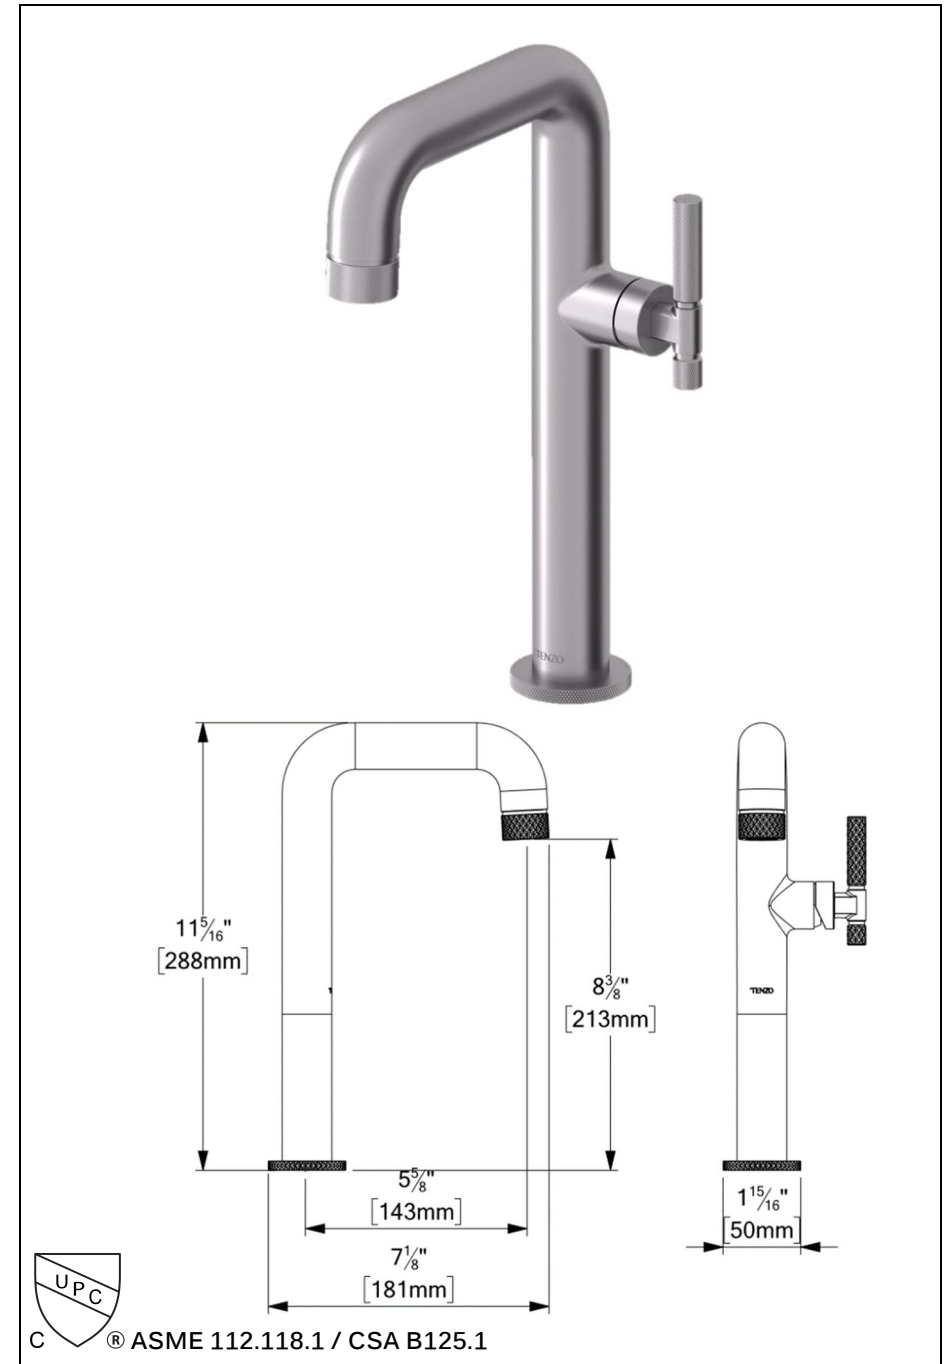

BELACIO : BE10H-XX

SPECIFICATION

- MADE OF SOLID BRASS
- CERAMIC CARTRIDGE
- CONNECTION : FEMALE 3/8"
- FLOW RATE : 5,7L/MIN [1.5 GPM] @60PSI

WARRANTY

PRODUCTS COVERED BY A FULL LIMITED LIFETIME WARRANTY AGAINST ALL MANUFACTURING DEFECTS.

FOR MORE INFORMATION ABOUT THE PRODUCT, OR BEFORE PROCEEDING TO ANY INSTALLATION PLEASE CONSULT THE INSTALLATION MANUAL.

SPÉCIFICATION

- FABRIQUÉ DE LAITON MASSIF
- CARTOUCHE EN CÉRAMIQUE
- CONNEXION : 3/8PO FEMELLE
- DÉBIT : 5,7L/MIN [1.5 GPM] @60PSI

GARANTIE

PRODUITS COUVERTS PAR UNE GARANTIE À VIE LIMITÉE CONTRE TOUT DÉFAUT DE FABRICATION.

POUR PLUS D'INFORMATION SUR LE PRODUIT OU AVANT DE PROCÉDER À TOUTE INSTALLATION VEUILLEZ CONSULTER LE GUIDE.

THE PRODUCT MAY VARY SLIGHTLY FROM ITS DIMENSION AND APPEARANCE.
LES DIMENSIONS ET L'ASPECT DU PRODUIT PEUVENT VARIER LÉGÈREMENT DE L'ILLUSTRATION

EDITION.: 10/2019