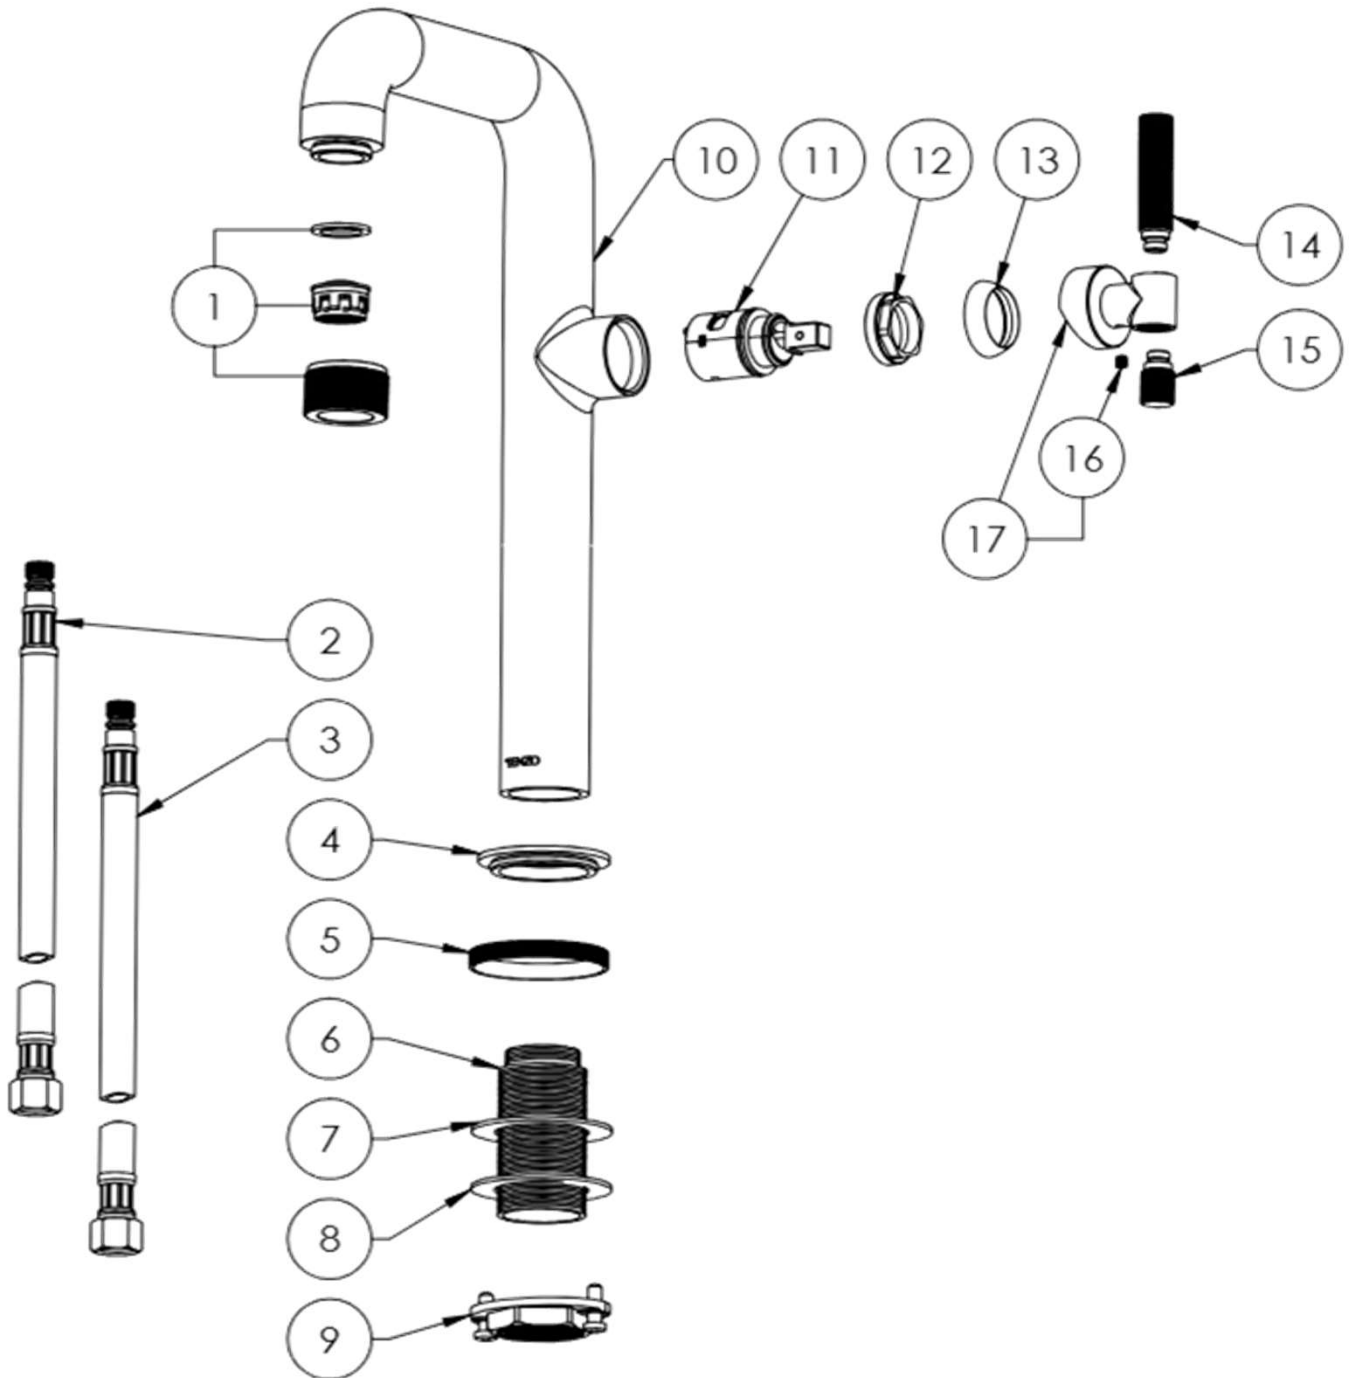

BE10H-F-XX

Robinet de lavabo monotrou haut Bellacio-F
Tall single hole lavatory faucet Bellacio-F

BELACIO

Rev : 2025-05-07

The product may vary slightly from its dimension and appearance | Les dimensions et l'aspect du produit peuvent varier légèrement de l'illustration

Las dimensiones y el aspecto del producto pueden variar ligeramente respecto a la ilustración.