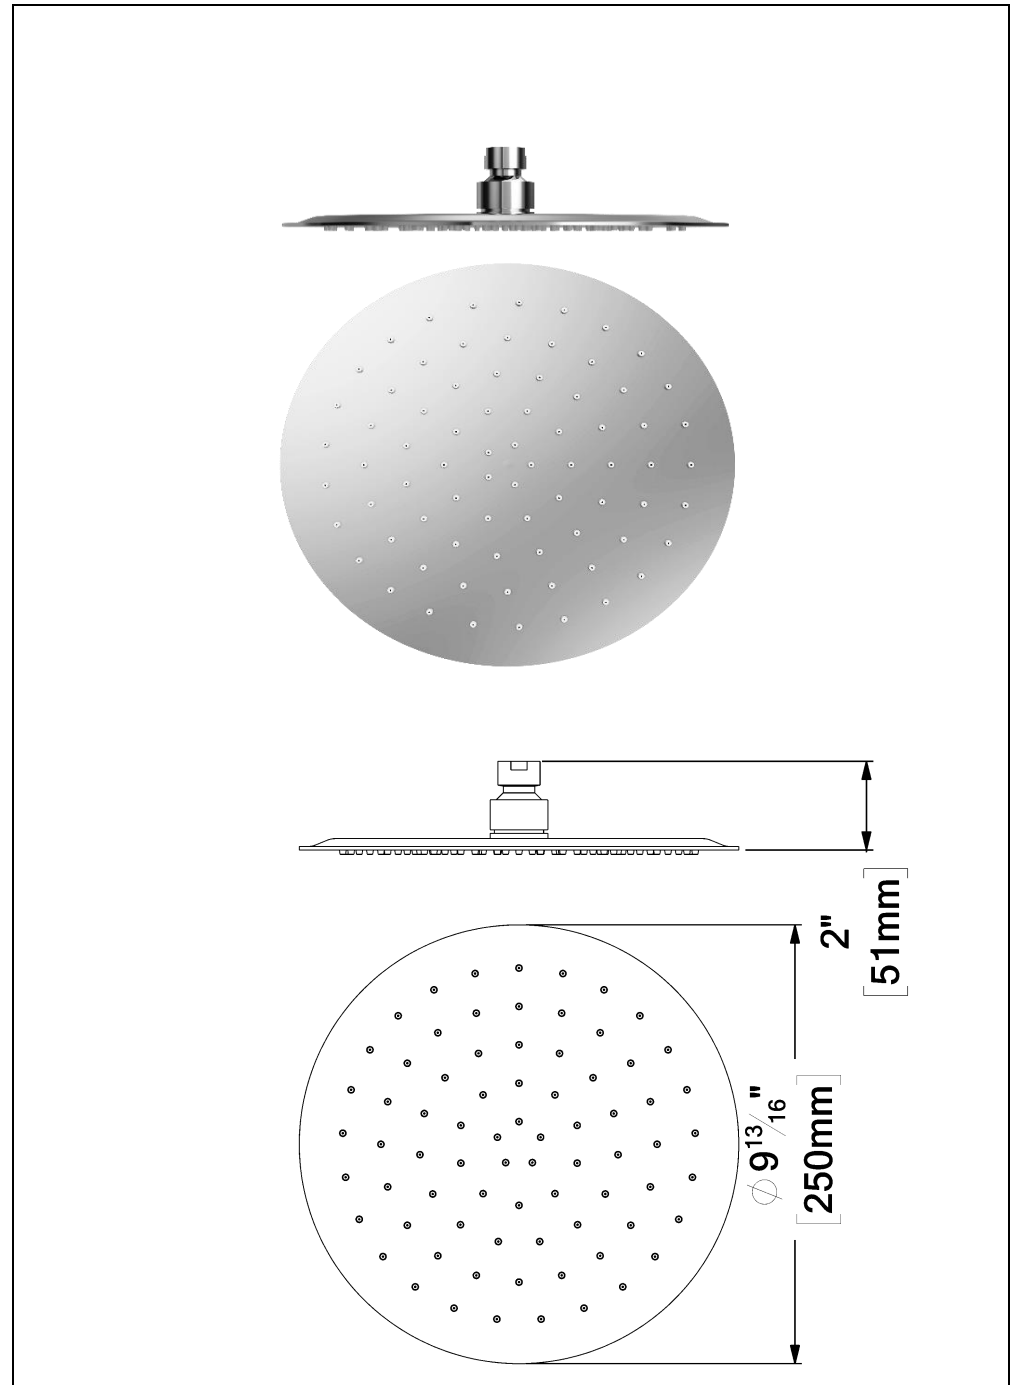

TENZO

FINE PLOMBERIE

SSTS-10-R-XX

SPECIFICATION

- Shower head stainless steel
- AirBoost technology (30% more pressure)
- Dimensions: Dia. 25cm [10in]
- Thickness: 2mm
- 75 Anti-limestone silicone nozzle
- Inlet 1/2in female
- Flow rate: 7.6 L/min [2.0 gpm] @60psi
- Limited lifetime warranty

FINISHES AVAILABLE

- Refer to the catalog for available finishes

CERTIFICATION

- ASME 112.118.1 / CSA B125.1

For more information about the product or before proceeding to any installation please consult the guide.
Products covered by a limited lifetime warranty against all manufacturing defects.

SPÉCIFICATION

- Tête de douche en acier inoxydable
- Technologie d'injection d'air Air Boost (30% + de pression)
- Dimensions: Dia. 25cm [10po]
- Épaisseur: 2mm
- 75 buses en silicone anti-calcaire
- Débit: 7.6 L/min [2.0 gpm] @60psi
- Garantie à vie limitée

FINIS DISPONIBLE

Se référer au catalogue pour les finis disponible

CERTIFICATION

ASME 112.118.1 / CSA B125.1

Pour plus d'information sur le produit ou avant de procéder à toute installation veuillez consulter le guide.
Produits couverts par une garantie à vie limitée contre tout défaut de fabrication.

The product may vary slightly from its dimension and appearance.
Les dimensions et l'aspect du produit peuvent varier légèrement de l'illustration