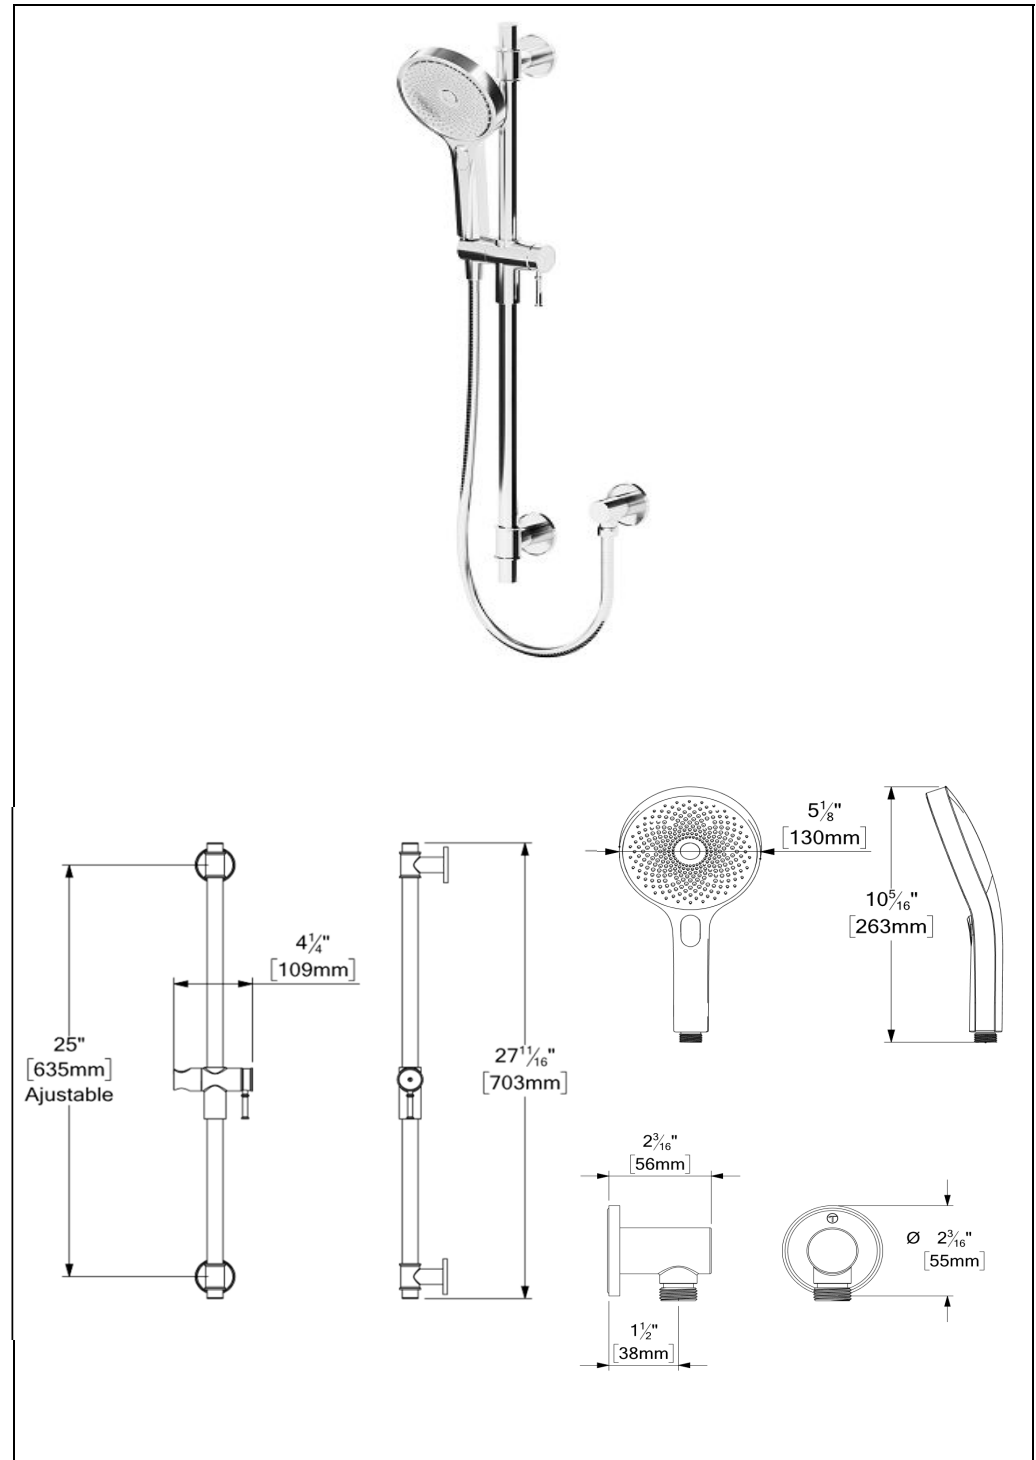

KRD-3728-XX / KRD-372813-XX

SPECIFICATION

- Sliding bar and hand shower kit
- Elbow (option)
- Limited lifetime warranty

SPECIFICATION Hand Shower

- Hand shower 3 functions
- Made of PVC
- Anti-limestone silicone nozzles
- Flow rate: 7,6L/min [2.0 gpm] @60psi
- Limited lifetime warranty

KRD-372813-XX	Description
RD-37-XX	Sliding Bar
HS-228-XX	Hand shower
SSHE-150-XX	Hose
HC-313-XX	Elbow (Option)

FINISHES AVAILABLE

- Refer to the catalog for available finishes

CERTIFICATION

- ASME 112.118.1 / CSA B125.1

For more information about the product of before proceeding to any installation please consult the guide.
Products covered by a limited lifetime warranty against all manufacturing defects.

SPÉCIFICATION

- Ensemble de rail de douche
- Coude en option
- Garantie à vie limitée

SPÉCIFICATION Douchette

- Douchette 3 fonctions
- Fabriqué en PVC
- Buses en silicone anti-calcaire
- Débit: 7,6L/min [2.0 gpm]@60psi
- Garantie à vie limitée

KRD-372813-XX	Description
RD-37-XX	Rail de douche
HS-228-XX	Douchette
SSHE-150-XX	Boyau
HC-313-XX	Coude (Option)

FINIS DISPONIBLE

- Se référer au catalogue pour les finis disponible

CERTIFICATION

- ASME 112.118.1 / CSA B125.1

Pour plus d'information sur le produit ou avant de procéder à toute installation veuillez consulter le guide.
Produits couverts par une garantie à vie limitée contre tout défaut de fabrication.

The product may vary slightly from its dimension and appearance.
Les dimensions et l'aspect du produit peuvent varier légèrement de l'illustration