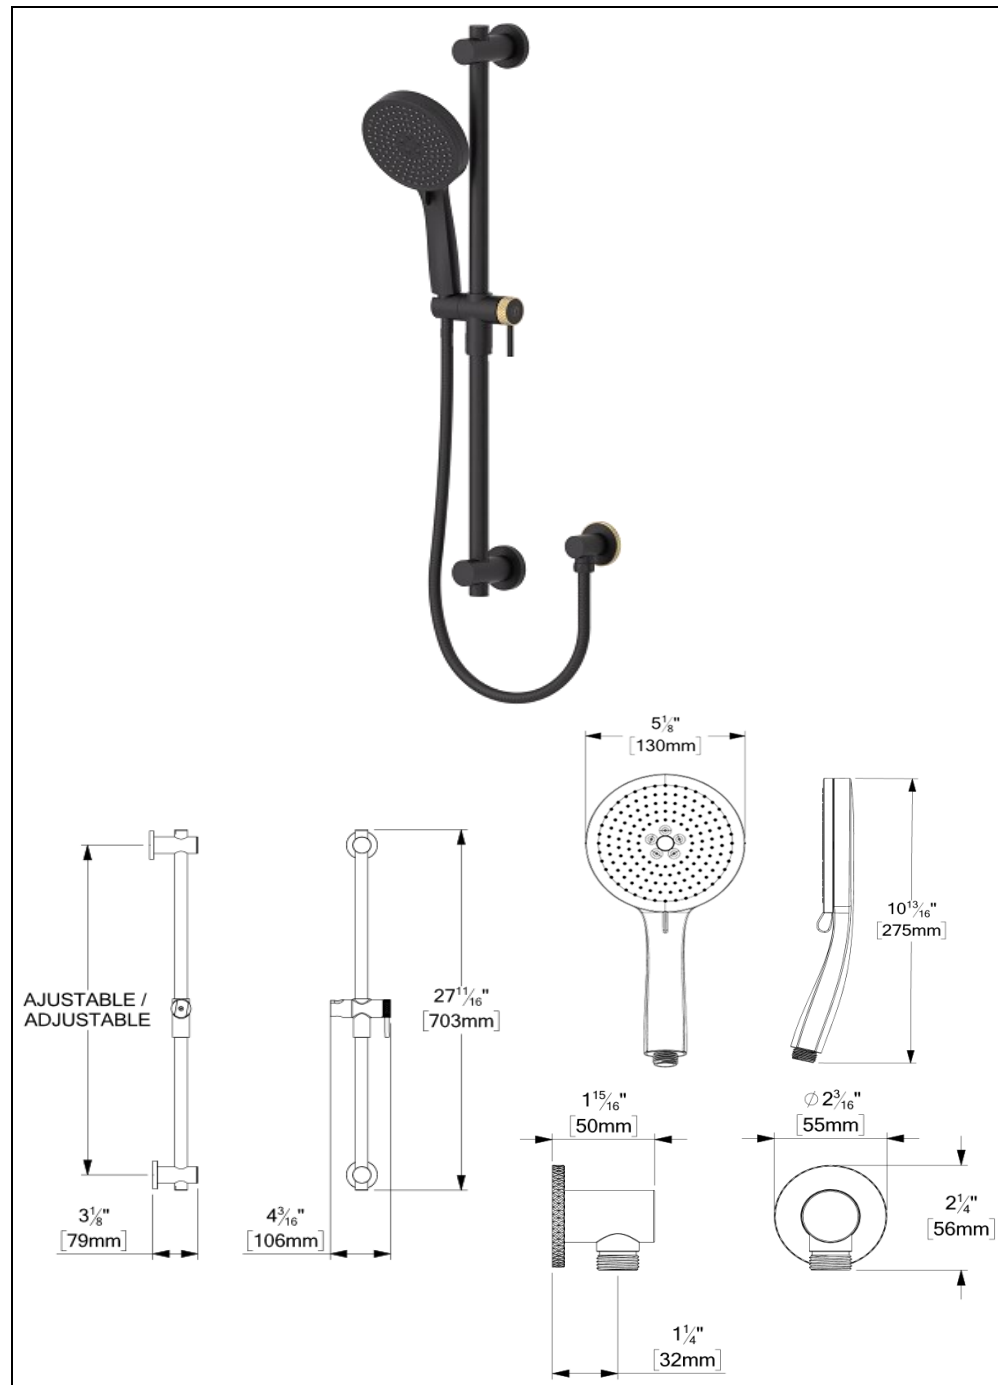

TENZO

FINE PLOMBERIE

KRD-362712-X-XX

SPECIFICATION

- Sliding bar kit
- Elbow
- Limited lifetime warranty

KRD-362712-X-XX	Description
RD-36-X-XX	Sliding Bar
HS-227-XX	Hand shower
SSHE-150-XX	Hose
HC-312-X-XX	Elbow (Option)

SPÉCIFICATION

- Ensemble de rail de douche
- Coude en option
- Garantie à vie limitée

KRD-362712-X-XX	Description
RD-36-X-XX	Rail de douche
HS-227-XX	Douchette
SSHE-150-XX	Boyau
HC-312-X-XX	Coude (Option)

The product may vary slightly from its dimension and appearance.
 Les dimensions et l'aspect du produit peuvent varier légèrement de l'illustration