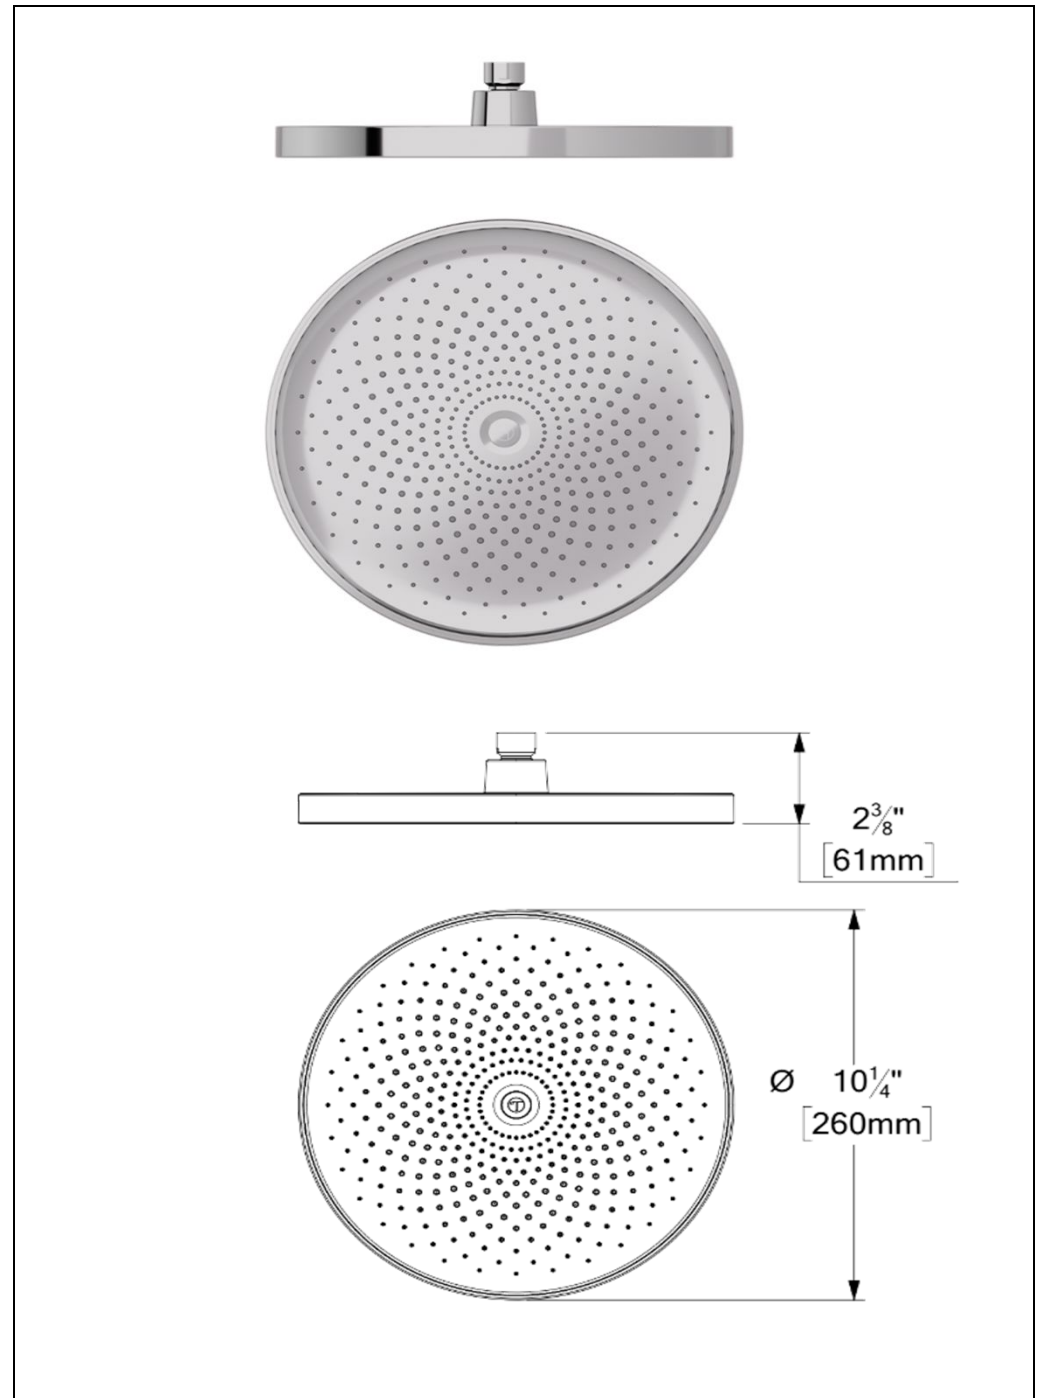

TENZO

FINE PLOMBERIE

PVTS-10-R-XX

SPECIFICATION

- Dimensions: 26cm [10in]
- Thickness: 20mm
- 416 Anti-limestone silicone nozzle
- Inlet ½in female
- Flow rate: 7.6 L/min [2.0 gpm] @60psi
- Limited lifetime warranty

FINISHES AVAILABLE

- Refer to the catalog for available finishes

CERTIFICATION

- ASME 112.118.1 / CSA B125.1

For more information about the product or before proceeding to any installation please consult the guide.

Products covered by a limited lifetime warranty against all manufacturing defects.

SPÉCIFICATION

- Dimensions: 26cm [10po]
- Épaisseur: 20mm
- 416 buses en silicone anti-calcaire
- Connexion 1/2" femelle
- Débit: 7.6 L/min [2.0 gpm]@60psi
- Garantie à vie limitée

FINIS DISPONIBLE

Se référer au catalogue pour les finis disponible

CERTIFICATION

- ASME 112.118.1 / CSA B125.1

Pour plus d'information sur le produit ou avant de procéder à toute installation veuillez consulter le guide.

Produits couverts par une garantie à vie limitée contre tout défaut de fabrication.

The product may vary slightly from its dimension and appearance.
Les dimensions et l'aspect du produit peuvent varier légèrement de l'illustration