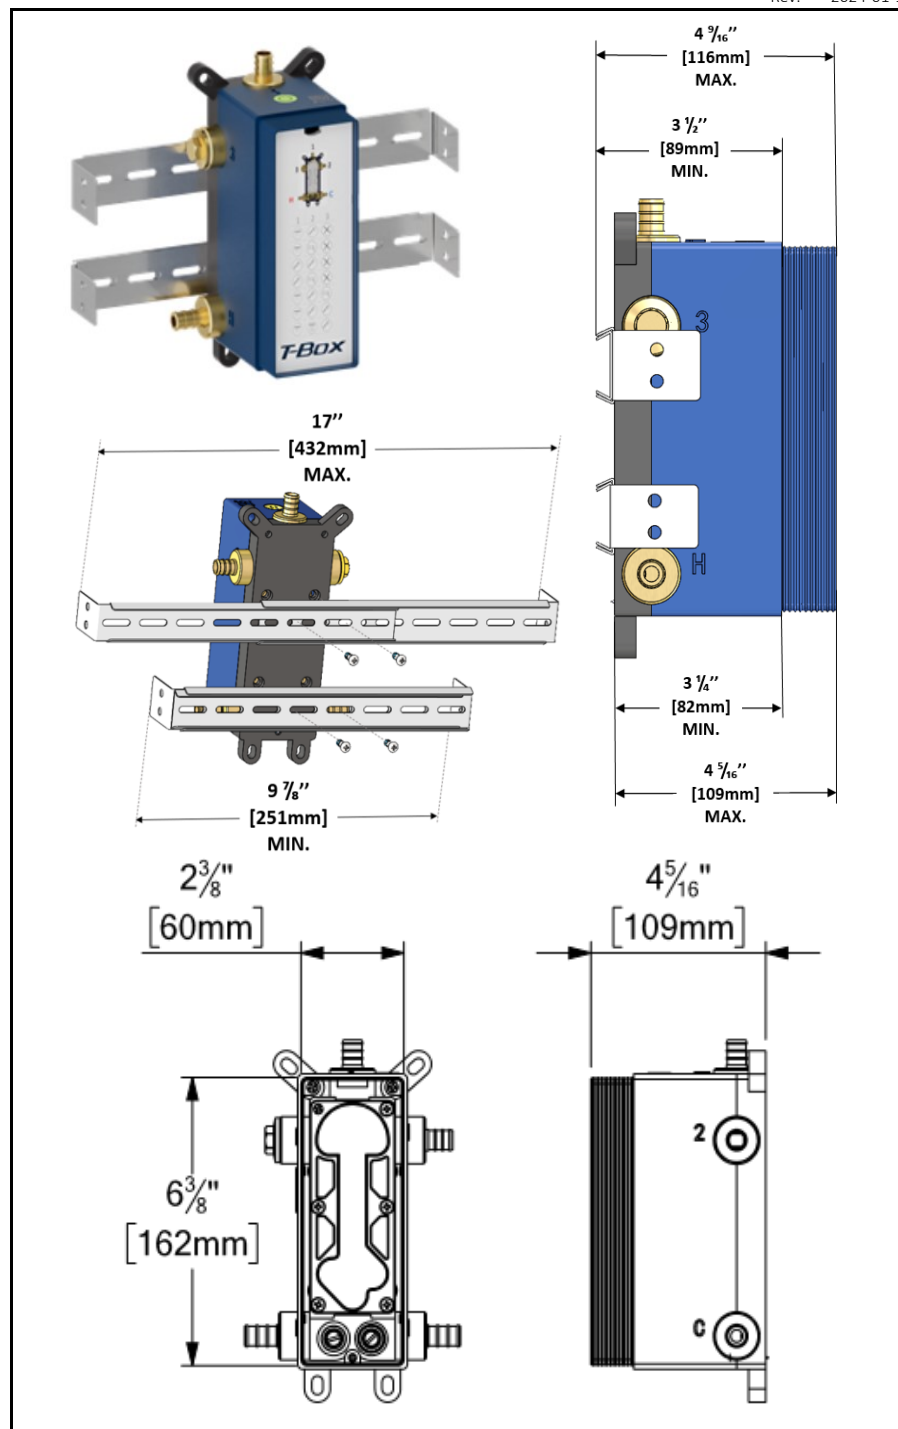

TENZO

FINE PLOMBERIE

R-31-P

SPECIFICATION

- Universal T-Box rough-in
- 1/2 PEX connections
- Service check/stop valves
- Limited lifetime warranty

PRODUCTS No.

R-31-P	Universal T-Box rough in

FINISHES AVAILABLE

- Refer to the catalog for available finishes

CERTIFICATION

- ASME 112.18.1 / CSA B125.1

For more information about the product of before proceeding to any installation please consult the guide.
Products covered by a limited lifetime warranty against all manufacturing defects.

SPÉCIFICATION

- Brut T-Box universel
- Connexions PEX 1/2
- Valves de service
- Garantie à vie limitée

No. PRODUITS

R-31-P	Brut de valve universel

FINIS DISPONIBLE

Se référer au catalogue pour les finis disponible

CERTIFICATION

- ASME 112.18.1 / CSA B125.1

Pour plus d'information sur le produit ou avant de procéder à toute installation veuillez consulter le guide.
Produits couverts par une garantie à vie limitée contre tout défaut de fabrication.

The product may vary slightly from its dimension and appearance.

Les dimensions et l'aspect du produit peuvent varier légèrement de l'illustration