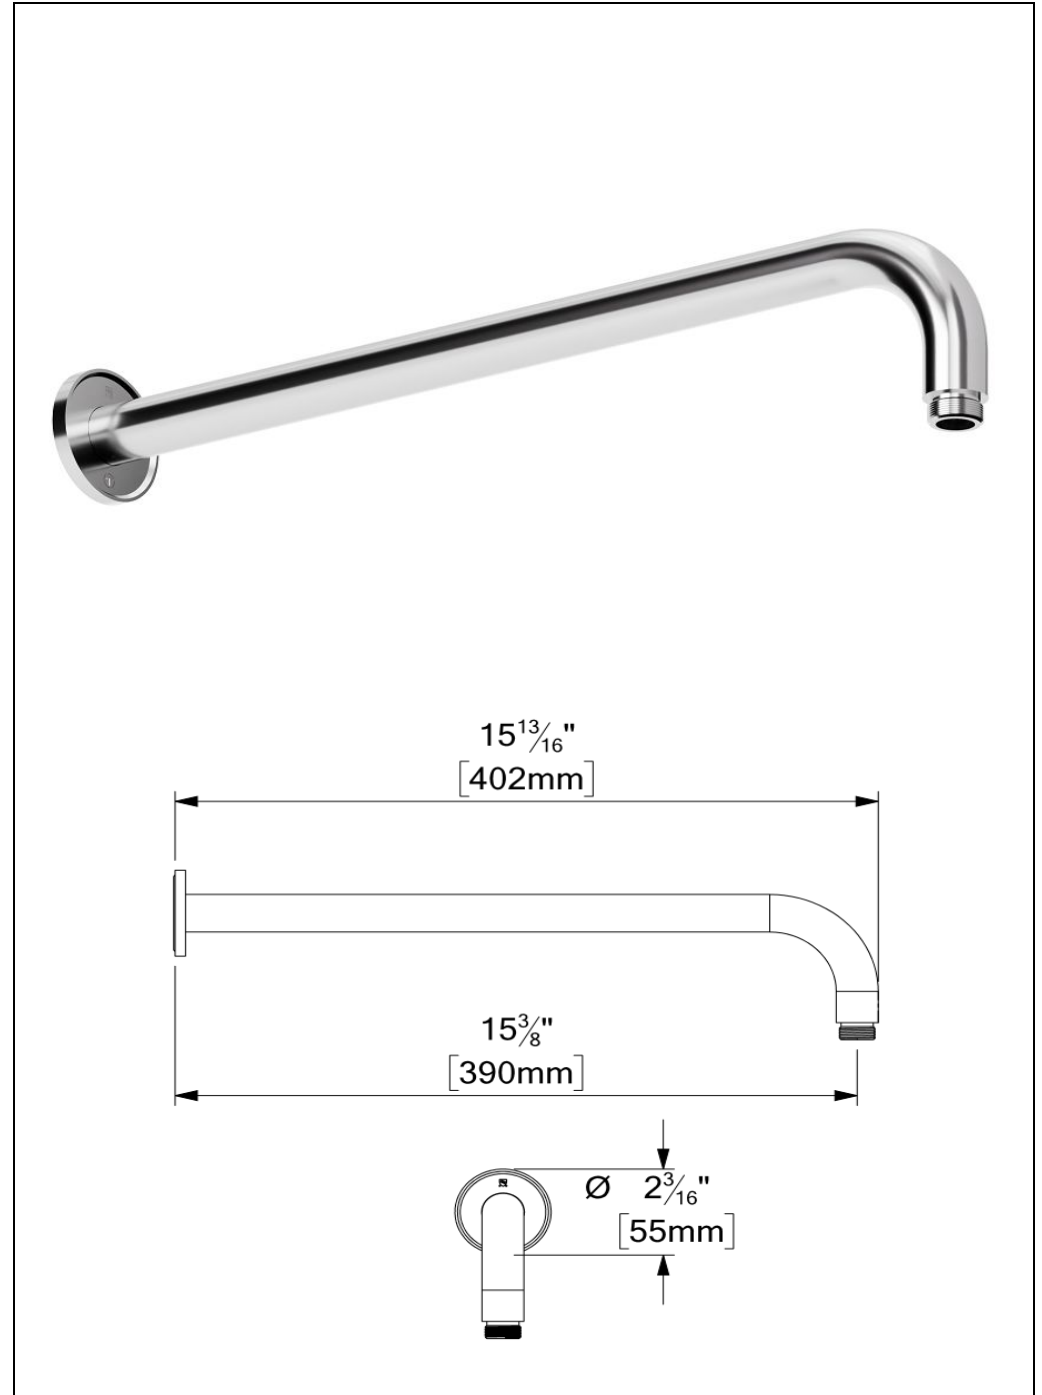

TENZO

FINE PLOMBERIE

SA-613-XX

SPECIFICATION

- Shower arm wall-mounted solid brass
- Inlet 1/2" male NPT
- Limited lifetime warranty

FINISHES AVAILABLE

- Refer to the catalog for available finishes

CERTIFICATION

- ASME 112.118.1 / CSA B125.1

For more information about the product or before proceeding to any installation please consult the guide.
Products covered by a limited lifetime warranty against all manufacturing defects.

SPÉCIFICATION

- Bras de douche mural en laiton massif
- Connexion 1/2" mâle NPT
- Garantie à vie limitée

FINIS DISPONIBLE

Se référer au catalogue pour les finis disponible

CERTIFICATION

- ASME 112.118.1 / CSA B125.1

Pour plus d'information sur le produit ou avant de procéder à toute installation veuillez consulter le guide.
Produits couverts par une garantie à vie limitée contre tout défaut de fabrication.