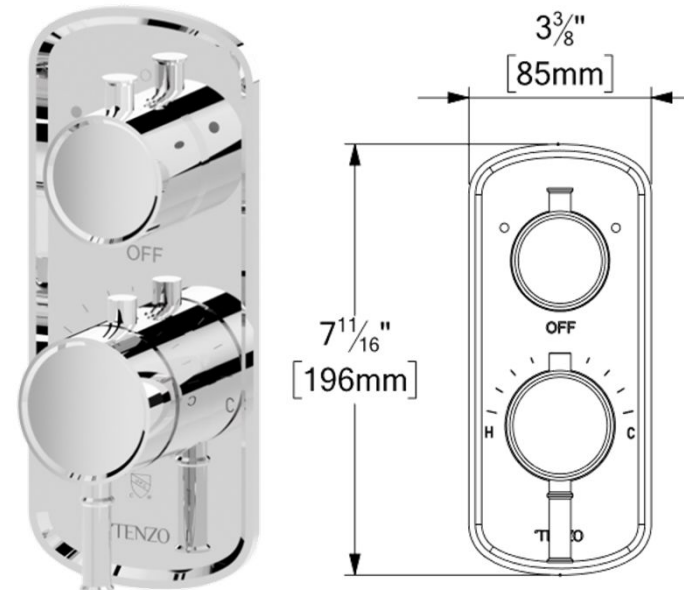

FINISHES AVAILABLE

- Refer to the catalog for available finishes

CERTIFICATION

- ASME 112.18.1 / CSA B125.1

For more information about the product of before proceeding to any installation please consult the guide.

Products covered by a limited lifetime warranty against all manufacturing defects.

SPÉCIFICATION

- Brut T-Box universel
- Valve thermostatique 30L/min [7.9 gpm] @60psi
- Cartouche thermostatique Vernet (Fabriquée en France)
- Valve déviatrice 2 fonctions (zones partagées)
- Pour des zones NON-partagées, ajouter au code existant: **-CAL**
- Valves de service
- Connexions mâle 1/2" PEX (R-31-P)
- Connexions mâle 1/2" NPT/soudé (R-31-N)
- Garantie à vie limitée

Ex: **ALYT32-CR-CAL**

No. PRODUITS

ALYT32-XX	Valve complète (Brut R-31-P & Garnitures)
F-ALYT32-XX	Garnitures de valve de douche
R-31-P	Brut de valve universel avec connections PEX
R-31-N	Brut de valve universel avec connections NPT / soudé

FINIS DISPONIBLE

Se référer au catalogue pour les finis disponible

CERTIFICATION

- ASME 112.18.1 / CSA B125.1

Pour plus d'information sur le produit ou avant de procéder à toute installation veuillez consulter le guide.

Produits couverts par une garantie à vie limitée contre tout défaut de fabrication.

The product may vary slightly from its dimension and appearance.

Les dimensions et l'aspect du produit peuvent varier légèrement de l'illustration