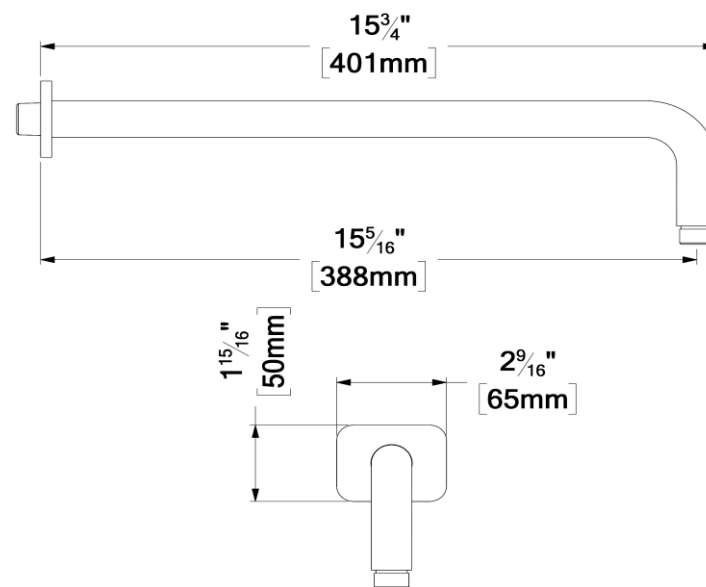

SA-608-XX

SPECIFICATION

- Shower arm wall-mounted solid brass
- Slip-fit installation
- Inlet 1/2in male NPT
- Limited lifetime warranty

FINISHES AVAILABLE

- Refer to the catalog for available finishes

CERTIFICATION

- ASME 112.118.1 / CSA B125.1

For more information about the product or before proceeding to any installation please consult the guide.
Products covered by a limited lifetime warranty against all manufacturing defects.

SPÉCIFICATION

- Bras de douche mural en laiton massif
- Connexion 1/2po mâle NPT
- Garantie à vie limitée

FINIS DISPONIBLE

Se référer au catalogue pour les finis disponible

CERTIFICATION

- ASME 112.118.1 / CSA B125.1

Pour plus d'information sur le produit ou avant de procéder à toute installation veuillez consulter le guide.
Produits couverts par une garantie à vie limitée contre tout défaut de fabrication.

The product may vary slightly from its dimension and appearance.

Les dimensions et l'aspect du produit peuvent varier légèrement de l'illustration