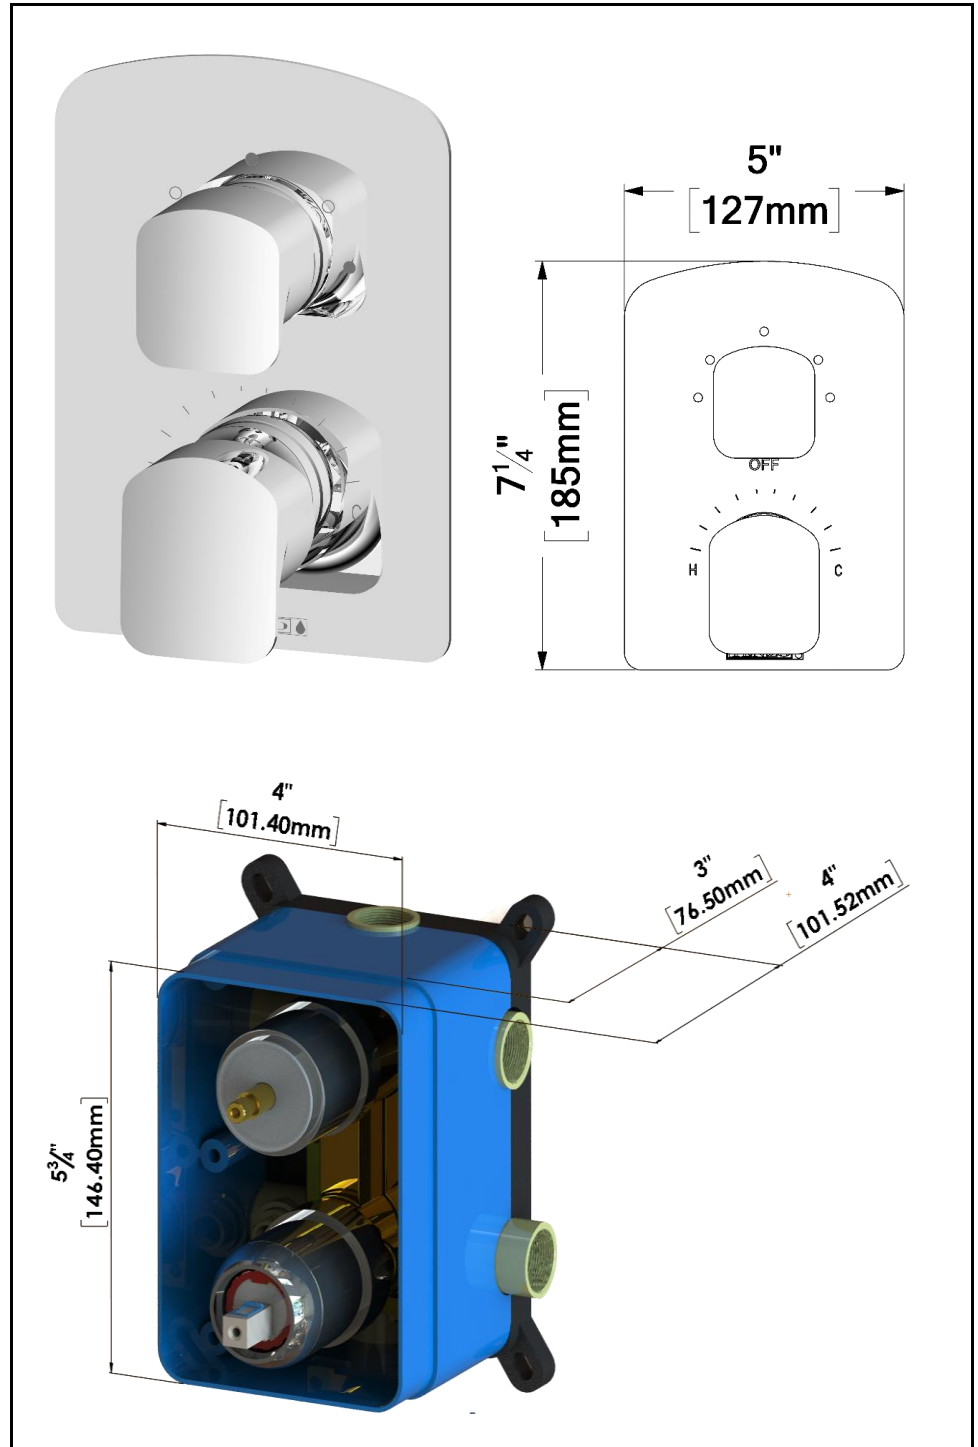

DELANO / DEP33-XX

SPECIFICATION

- Universal T-Box rough-in
- Pressure balanced valve 21L/min [5.5 gpm] @60psi
- Diverter valve 3 functions (shared zones)
- Service check/stop valves
- 1/2" NPT female connections
- Limited lifetime warranty

PRODUCTS No.

DEPB33-XX	Complete valve (Rough & trims)
R-30	Universal T-Box rough in
F-DEPB33-XX	Trim

FINISHES AVAILABLE

- Refer to the catalog for available finishes

CERTIFICATION

- ASME 112.18.1 / CSA B125.1

For more information about the product or before proceeding to any installation please consult the guide. Products covered by a limited lifetime warranty against all manufacturing defects.

SPÉCIFICATION

- Brut T-Box universel
- Valve pression balancée 21L/min [5.5 gpm] @60psi
- Valve déviatrice 3 fonctions (zones partagées)
- Connexions femelles 1/2po NPT
- Valves de service
- Garantie à vie limitée

No. PRODUITS

DEPB33-XX	Valve complète (Brut & Garnitures)
R-30	Brut de valve universel
F-DEPB33-XX	Garnitures

FINIS DISPONIBLE

Se référer au catalogue pour les finis disponible

CERTIFICATION

ASME 112.18.1 / CSA B125.1

Pour plus d'information sur le produit ou avant de procéder à toute installation veuillez consulter le guide. Produits couverts par une garantie à vie limitée contre tout défaut de fabrication.

The product may vary slightly from its dimension and appearance.
Les dimensions et l'aspect du produit peuvent varier légèrement de l'illustration