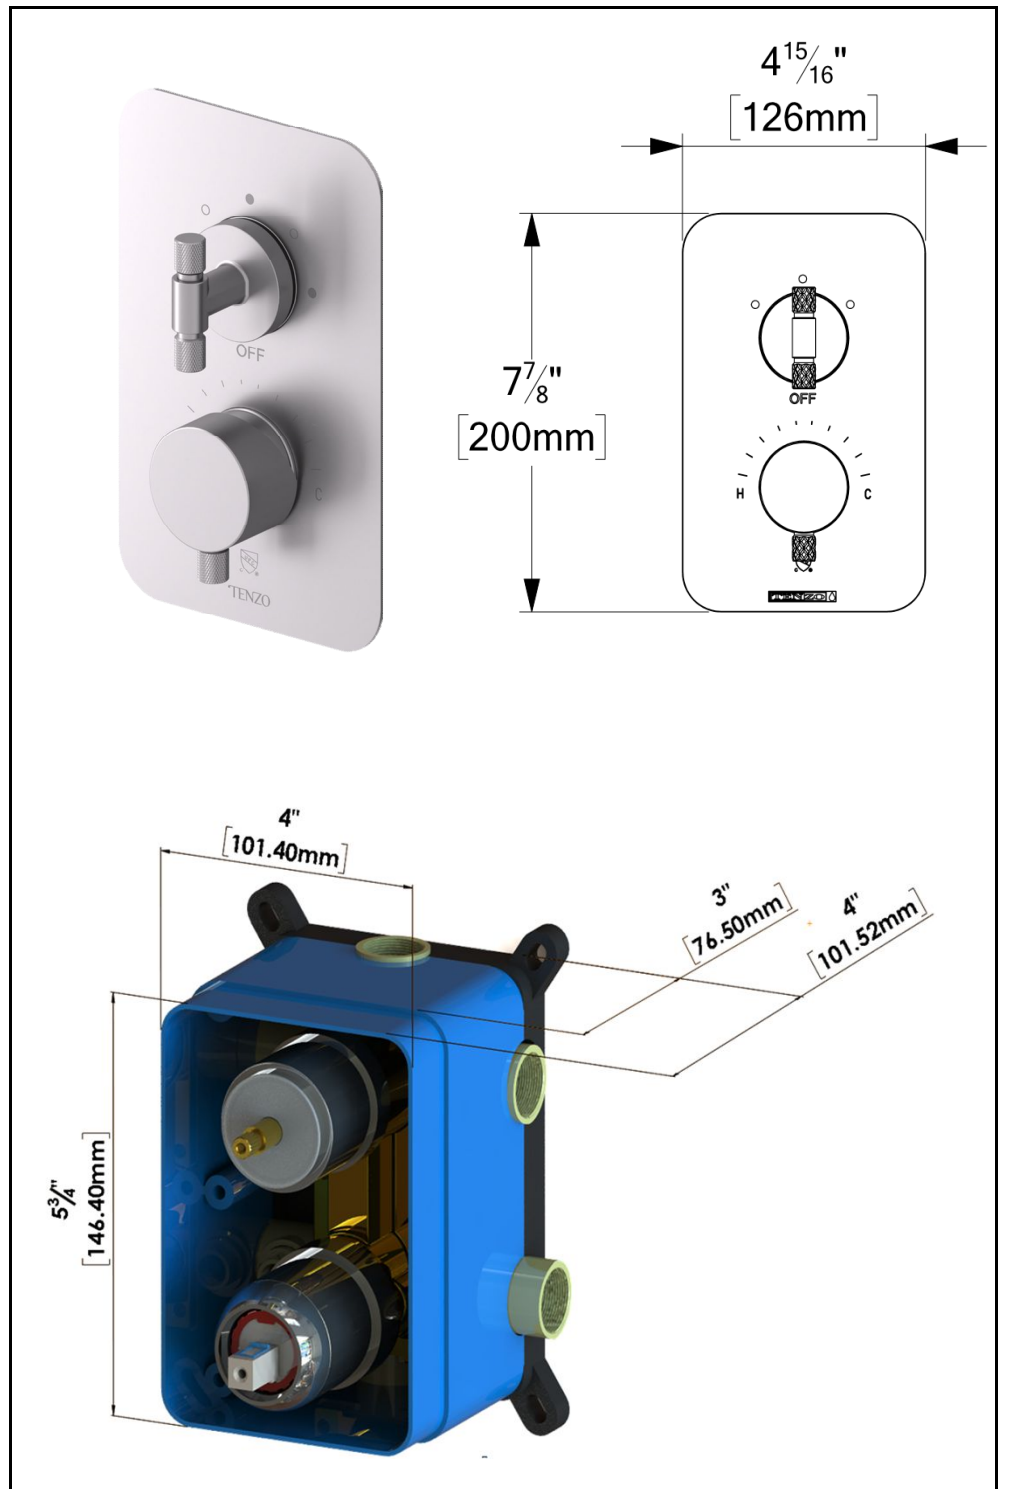

TENZO

FINE PLOMBERIE

BELACIO / BEPB33-XX

SPECIFICATION

- Universal T-Box rough-in
- Pressure balanced valve 21L/min [5.5 gpm] @60psi
- Diverter valve 3 functions (shared zones)
- Service check/stop valves
- 1/2" NPT female connections
- Limited lifetime warranty

PRODUCTS No.

SLPB33-XX	Complete valve (Rough & trims)
R-30	Universal T-Box rough in
F-SLPB33-XX	Trim

FINISHES AVAILABLE

- Refer to the catalog for available finishes

CERTIFICATION

- ASME 112.18.1 / CSA B125.1

For more information about the product of before proceeding to any installation please consult the guide. Products covered by a limited lifetime warranty against all manufacturing defects.

SPÉCIFICATION

- Brut T-Box universel
- Valve pression balancée 21L/min [5.5 gpm] @60psi
- Valve déviatrice 3 fonctions (zones partagées)
- Connexions femelles 1/2po NPT
- Valves de service
- Garantie à vie limitée

No. PRODUITS

SLPB33-XX	Valve complète (Brut & Garnitures)
R-30	Brut de valve universel
F-SLPB33-XX	Garnitures

FINIS DISPONIBLE

Se référer au catalogue pour les finis disponible

CERTIFICATION

- ASME 112.18.1 / CSA B125.1

Pour plus d'information sur le produit ou avant de procéder à toute installation veuillez consulter le guide. Produits couverts par une garantie à vie limitée contre tout défaut de fabrication.

The product may vary slightly from its dimension and appearance.
Les dimensions et l'aspect du produit peuvent varier légèrement de l'illustration