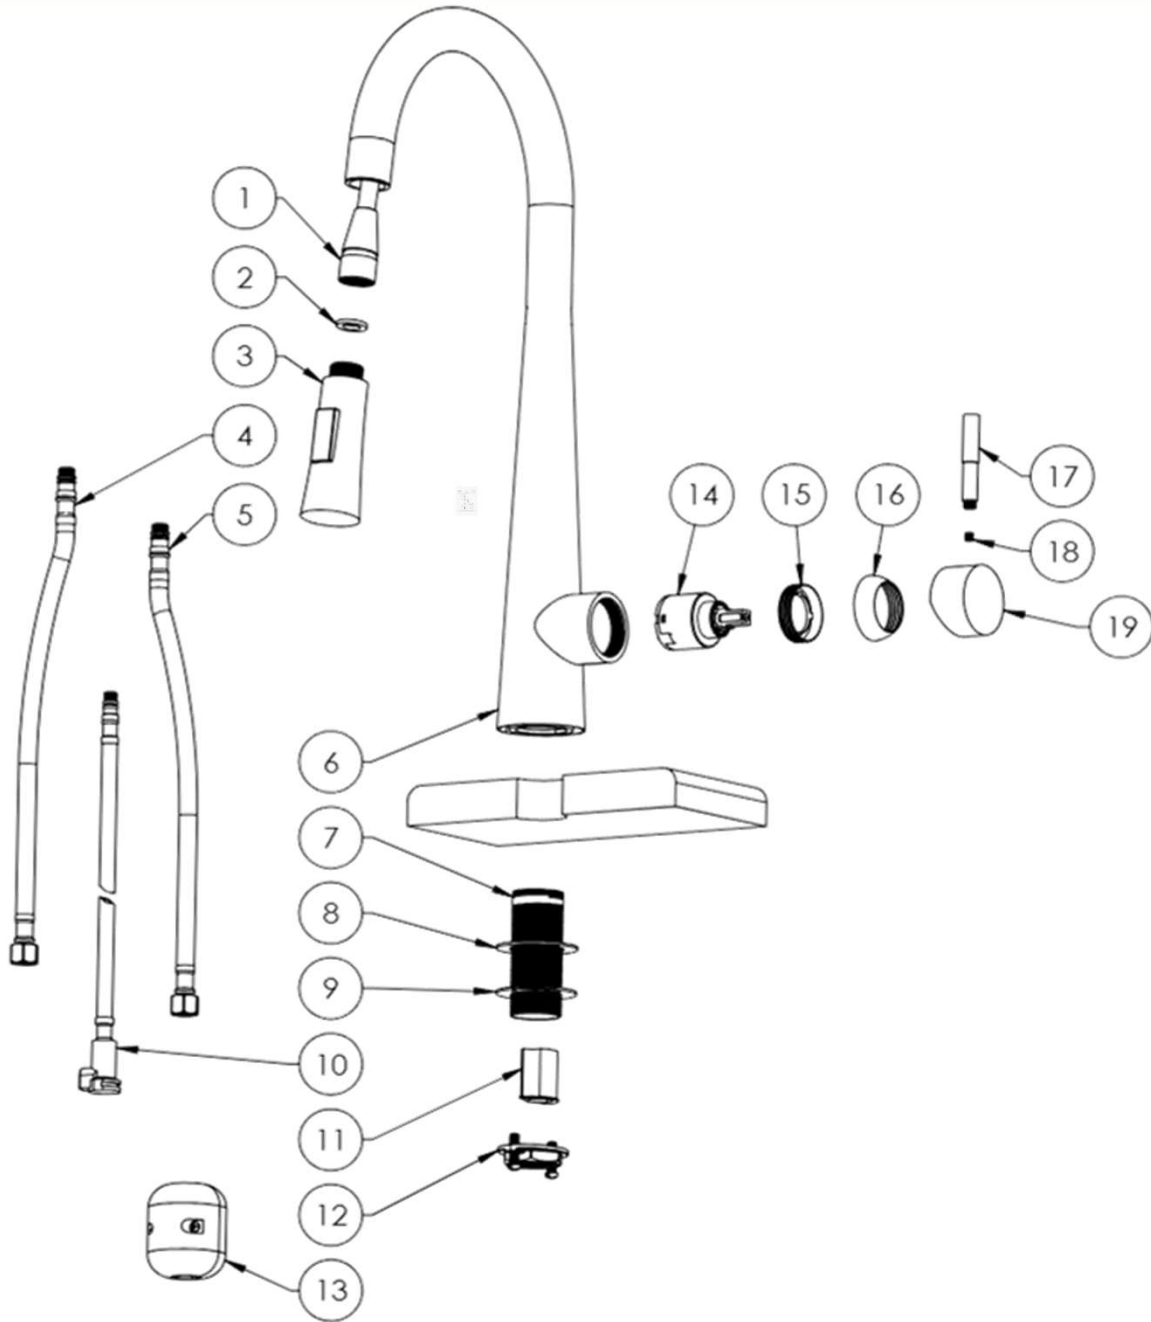

AV130-XX

Robinet de cuisine Aviva monocommande à douchette 2 fonctions
Single-handle kitchen faucet Aviva with 2-Function hand shower

Rev: 2025-11-09

The product may vary slightly from its dimension and appearance | Les dimensions et l'aspect du produit peuvent varier légèrement de l'illustration

Las dimensiones y el aspecto del producto pueden variar ligeramente respecto a la ilustración.