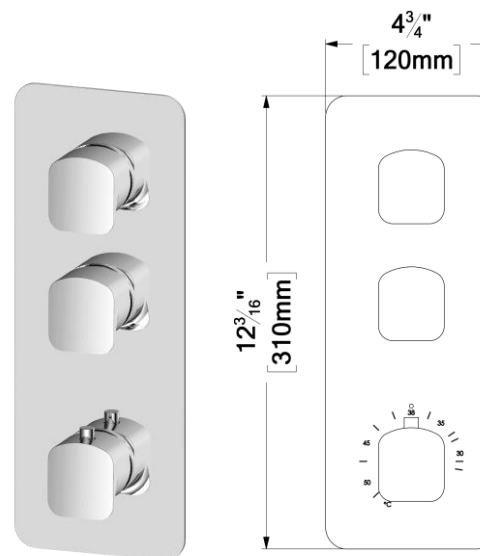

PRODUCTS No.

DET42-XX	Complete valve (Rough & trims)
R-42	Extenza T-Box rough in
F-DET42-XX	Trim

AVAILABLE FINISHES

- Refer to the catalog for available finishes

CERTIFICATION

- ASME 112.18.1 / CSA B125.1

For more information about the product or before proceeding to any installation please consult the guide.
Products covered by a limited lifetime warranty against all manufacturing defects.

SPÉCIFICATION

- Valve thermostatique 3/4" à haut débit
- Débit: 45L/min [12 gpm] @60psi
- Cartouche thermostatique Vernet (Fabriqué en France)
- 2x Valve d'arrêt avec sortie double
- Sortie supplémentaire 3/4" sur le dessus pour valve d'arrêt indépendante
- Valve de service
- Installation Min. 3-1/2" / Max. 4-1/2"
- Connexion 3/4" NPT femelle
- Garantie à vie limitée

No. PRODUITS

DET42-XX	Valve complète (Brut & Garnitures)
R-42	Brut de valve Extenza
F-DET42-XX	Garnitures

FINIS DISPONIBLE

- Se référer au catalogue pour les finis disponible

CERTIFICATION

- ASME 112.18.1 / CSA B125.1

Pour plus d'information sur le produit ou avant de procéder à toute installation veuillez consulter le guide.
Produits couverts par une garantie à vie limitée contre tout défaut de fabrication.

Les dimensions et l'aspect du produit peuvent varier légèrement de l'illustration