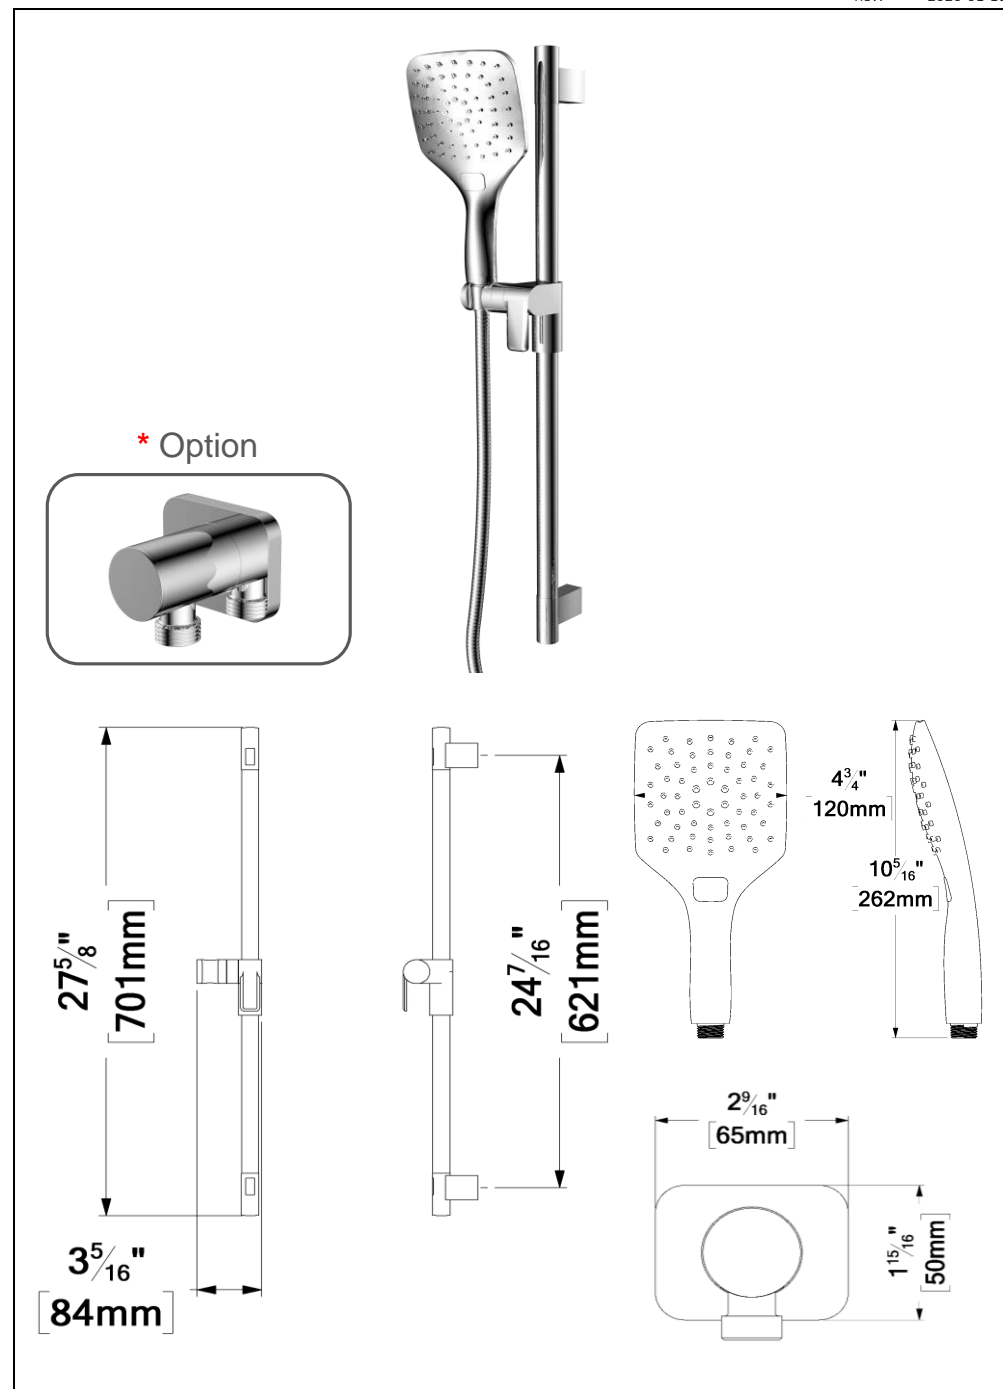

CSH-16-Q-XX

SPECIFICATION

- Recessed stainless steel shower head
- EasyClips installation system
- Dimensions: 40cm x 40cm [16x16in]
- Thickness: 2mm
- 144 Anti-limestone silicone nozzle
- Inlet 1/2in female
- Flow rate: 7.6 L/min [2.0 gpm] @60psi
- Limited lifetime warranty

SPÉCIFICATION

- Tête de douche en acier inoxydable encastrée
- Installation rapide EasyClips
- Dimensions: 40cm x 40cm [16x16po]
- Épaisseur: 2mm
- 144 buses en silicone anti-calcaire
- Débit: 7.6 L/min [2.0 gpm] @60psi
- Garantie à vie limitée

SPÉCIFICATION

- Ensemble de rail de douche
- Coude en option
- Garantie à vie limitée

KRD-3518-XX	* KRD-35188-XX	Description
RD-35-XX	RD-35-XX	Rail de douche
HS-218-XX	HS-218-XX	Douchette
SSHE-150-XX	SSHE-150-XX	Boyau
N/A	HC-308-XX	Coude (Option)

The product may vary slightly from its dimension and appearance.
Les dimensions et l'aspect du produit peuvent varier légèrement de l'illustration