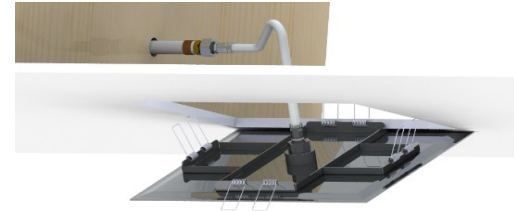

CSH-16-Q-XX

SPECIFICATION

- Recessed stainless steel shower head
- EasyClips installation system
- Dimensions: 40cm x 40cm [16x16in]
- Thickness: 2mm
- 144 Anti-limestone silicone nozzle
- Inlet 1/2in female
- Flow rate: 7.6 L/min [2.0 gpm] @60psi
- Limited lifetime warranty

FINISHES AVAILABLE

- Refer to the catalog for available finishes

CERTIFICATION

- ASME 112.118.1 / CSA B125.1

For more information about the product or before proceeding to any installation please consult the guide.
Products covered by a limited lifetime warranty against all manufacturing defects.

SPÉCIFICATION

- Tête de douche en acier inoxydable encastrée
- Installation rapide EasyClips
- Dimensions: 40cm x 40cm [16x16po]
- Épaisseur: 2mm
- 144 buses en silicone anti-calcaire
- Débit: 7.6 L/min [2.0 gpm] @60psi
- Garantie à vie limitée

FINIS DISPONIBLE

Se référer au catalogue pour les finis disponible

CERTIFICATION

- ASME 112.118.1 / CSA B125.1

Pour plus d'information sur le produit ou avant de procéder à toute installation veuillez consulter le guide.
Produits couverts par une garantie à vie limitée contre tout défaut de fabrication.

Installation *EasyClips*

The product may vary slightly from its dimension and appearance.
Les dimensions et l'aspect du produit peuvent varier légèrement de l'illustration