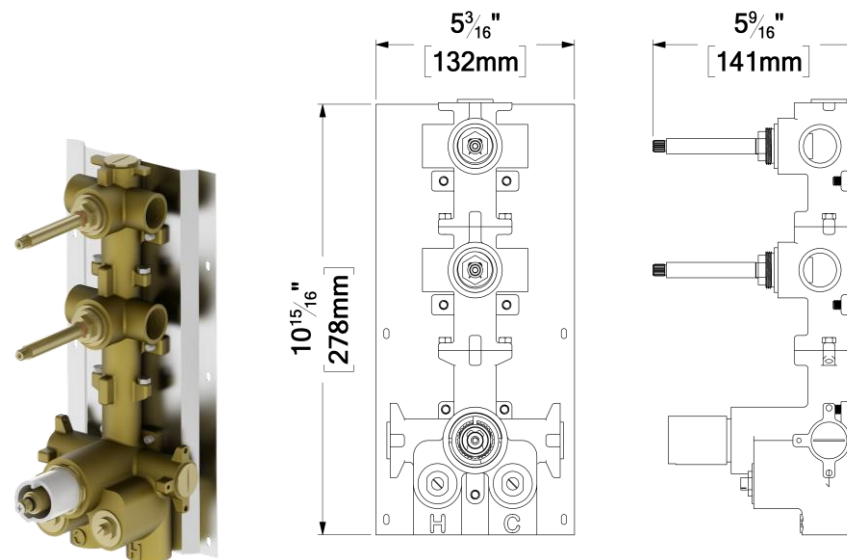

PRODUCTS No.

DET42-XX	Complete valve (Rough & trims)
R-42	Extenza T-Box rough in
F-DET42-XX	Trim

AVAILABLE FINISHES

- Refer to the catalog for available finishes

CERTIFICATION

- ASME 112.18.1 / CSA B125.1

For more information about the product or before proceeding to any installation please consult the guide.
Products covered by a limited lifetime warranty against all manufacturing defects.

SPÉCIFICATION

- Valve thermostatique 3/4" à haut débit
- Débit: 45L/min [12 gpm] @60psi
- Cartouche thermostatique Vernet (Fabriqué en France)
- 2x Valve d'arrêt avec sortie double
- Sortie supplémentaire 3/4" sur le dessus pour valve d'arrêt indépendante
- Valve de service
- Installation Min. 3-1/2" / Max. 4-1/2"
- Connexion 3/4" NPT femelle
- Garantie à vie limitée

No. PRODUITS

DET42-XX	Valve complète (Brut & Garnitures)
R-42	Brut de valve Extenza
F-DET42-XX	Garnitures

FINIS DISPONIBLE

- Se référer au catalogue pour les finis disponible

CERTIFICATION

- ASME 112.18.1 / CSA B125.1

Pour plus d'information sur le produit ou avant de procéder à toute installation veuillez consulter le guide.
Produits couverts par une garantie à vie limitée contre tout défaut de fabrication.

Les dimensions et l'aspect du produit peuvent varier légèrement de l'illustration