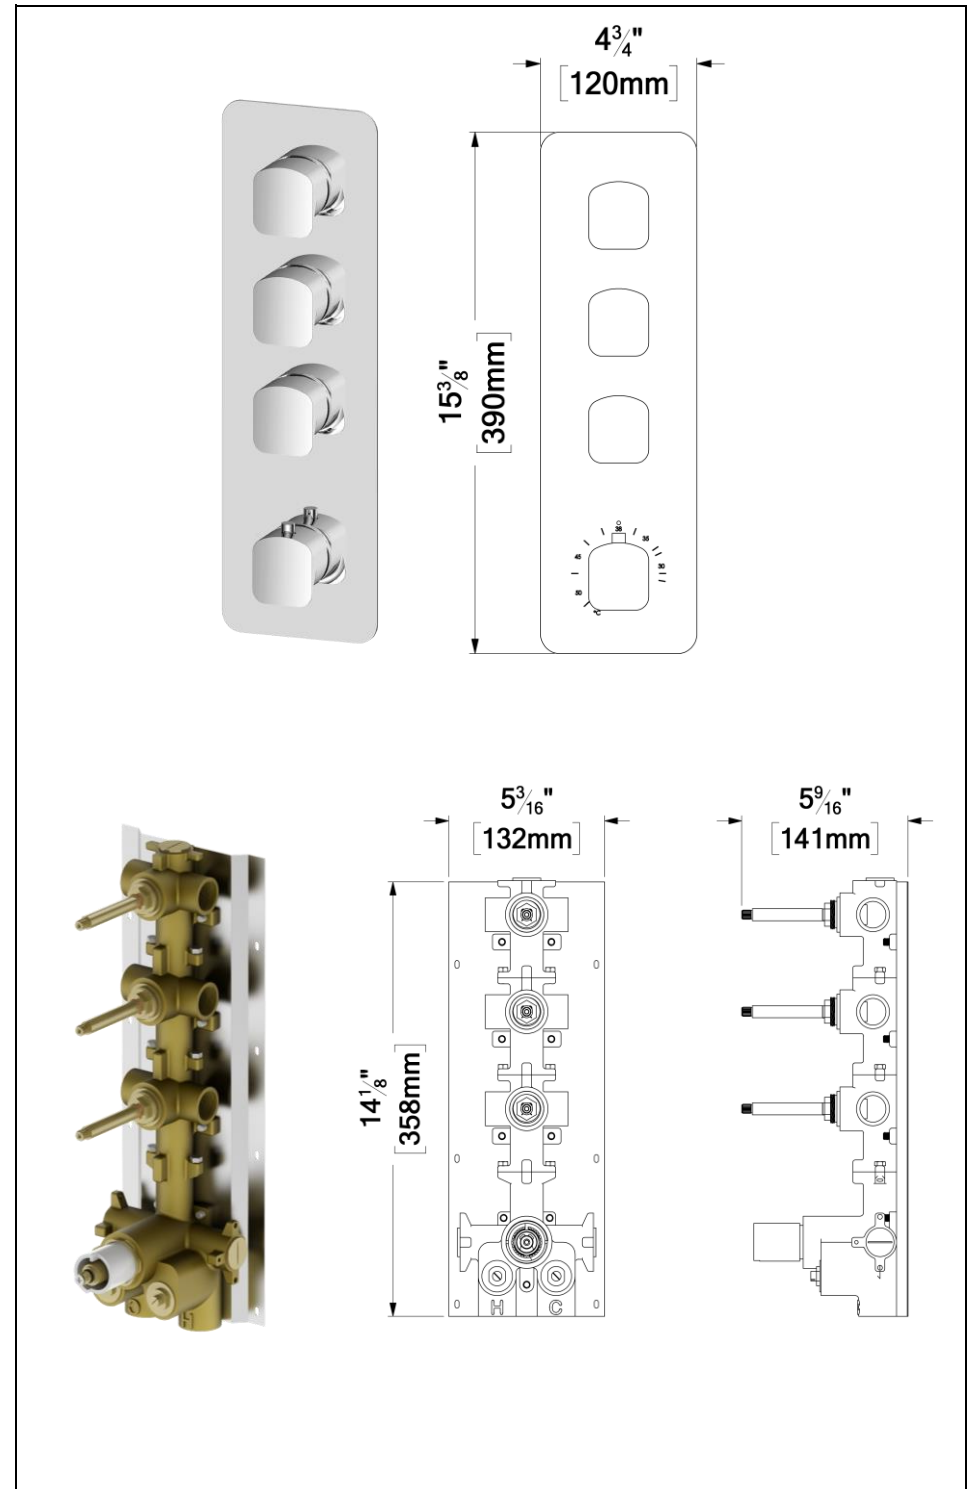

PRODUCTS No.

DET43-XX	Complete valve (Rough & trims)
R-43	Extenza T-Box rough in
F-DET43-XX	Trim

AVAILABLE FINISHES

- Refer to the catalog for available finishes

CERTIFICATION

- ASME 112.18.1 / CSA B125.1

For more information about the product of before proceeding to any installation please consult the guide.
Products covered by a limited lifetime warranty against all manufacturing defects.

SPÉCIFICATION

- Valve thermostatique 3/4" à haut débit
- Débit: 45L/min [12 gpm] @60psi
- Cartouche thermostatique Vernet (Fabriqué en France)
- 3x Valve d'arrêt avec sortie double
- Sortie supplémentaire 3/4" sur le dessus pour valve d'arrêt indépendante
- Valve de service
- Installation Min. 3-1/2" / Max. 4-1/2"
- Connexion 3/4" NPT femelle
- Garantie à vie limitée

No. PRODUITS

DET43-XX	Valve complète (Brut & Garnitures)
R-43	Brut de valve Extenza
F-DET43-XX	Garnitures

FINIS DISPONIBLE

- Se référer au catalogue pour les finis disponible

CERTIFICATION

- ASME 112.18.1 / CSA B125.1

Pour plus d'information sur le produit ou avant de procéder à toute installation veuillez consulter le guide.
Produits couverts par une garantie à vie limitée contre tout défaut de fabrication.

Les dimensions et l'aspect du produit peuvent varier légèrement de l'illustration