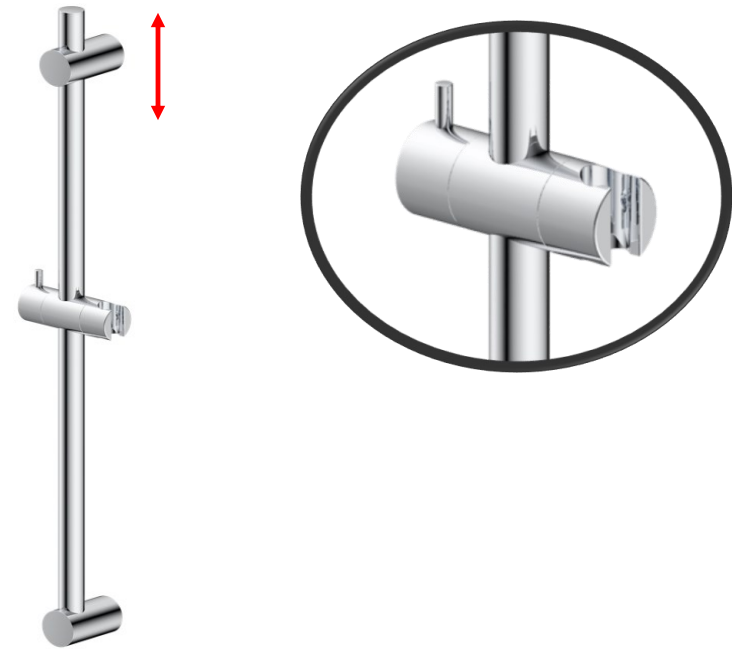

TENZO

FINE PLOMBERIE

RD-08-XX

SPECIFICATION

- Rail made of solid brass and PVC
- Adjustable height for upper support
- Suggested distance 58cm [25in]
- Limited lifetime warranty

FINISHES AVAILABLE

- Refer to the catalog for available finishes

CERTIFICATION

- ASME 112.118.1 / CSA B125.1

For more information about the product or before proceeding to any installation please consult the guide.
Products covered by a limited lifetime warranty against all manufacturing defects.

SPÉCIFICATION

- Rail et curseur en laiton massif et PVC
- Fixation supérieur ajustable en hauteur
- Distance suggéré : 58cm [25po]
- Garantie à vie limitée

FINIS DISPONIBLE

Se référer au catalogue pour les finis disponible

CERTIFICATION

ASME 112.118.1 / CSA B125.1

Pour plus d'information sur le produit ou avant de procéder à toute installation veuillez consulter le guide.
Produits couverts par une garantie à vie limitée contre tout défaut de fabrication.

The product may vary slightly from its dimension and appearance.

Les dimensions et l'aspect du produit peuvent varier légèrement de l'illustration