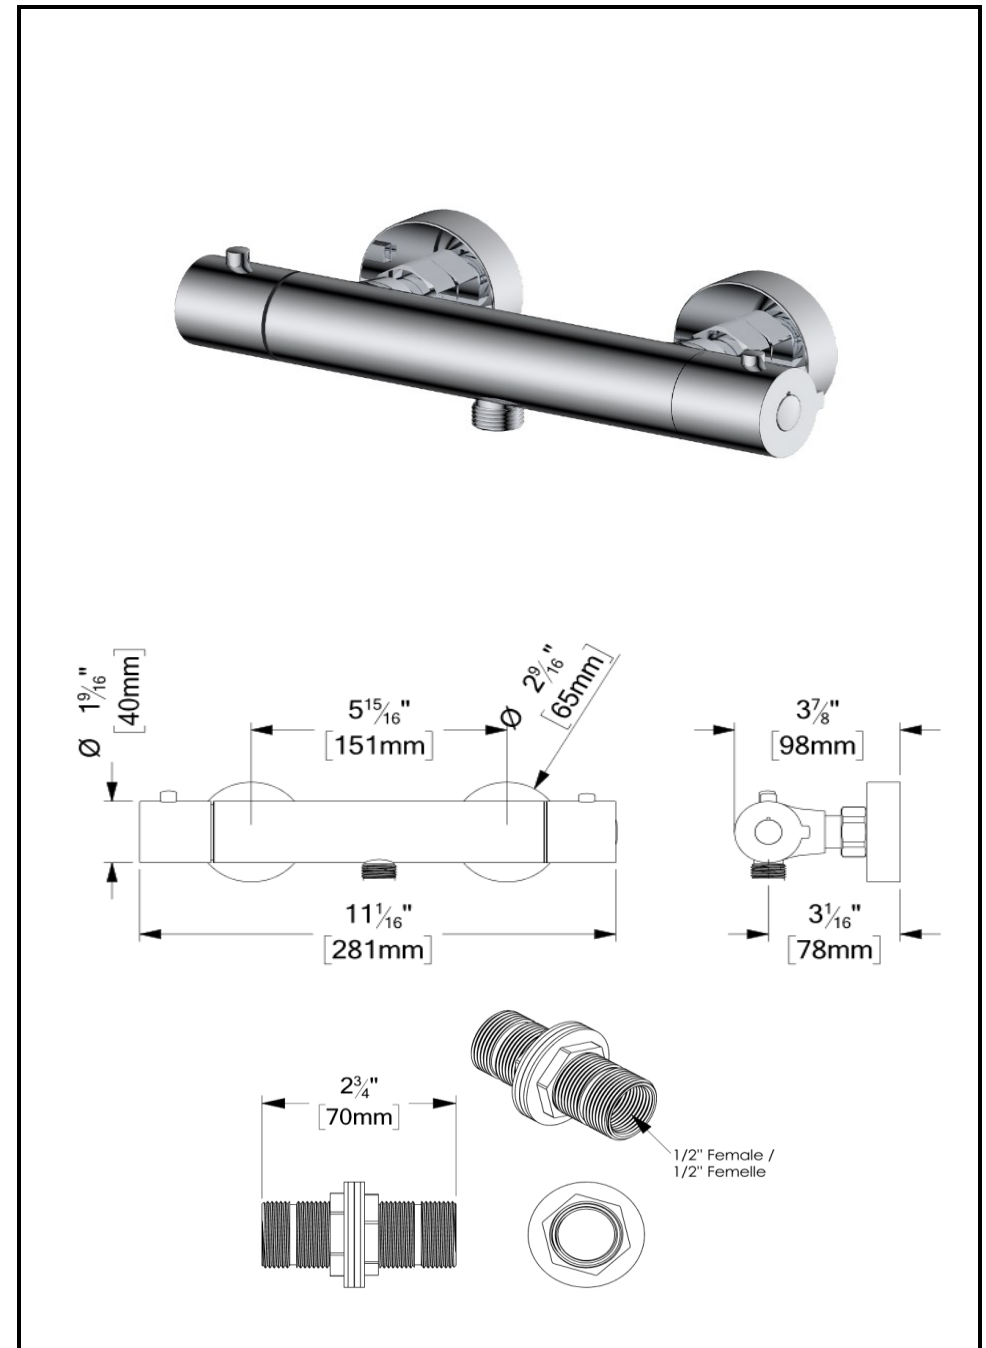

TEX-109-XX

SPECIFICATION

- Thermostatic valve
- Volume control (On/Off) valve
- Flow rate : 25L/min [6.0 gpm] @60psi
- Connection 1/2" X 3/4"
- Temperature cartridge : CAR-GUO-T12-01
- Diverter cartridge : CAR-CT-SO-8C-01
- Limited lifetime warranty

AVAILABLE FINISHES

- Refer to the catalog for available finishes

CERTIFICATION

- ASME 112.18.1 / CSA B125.1

For more information about the product or before proceeding to any installation please consult the guide.
Products covered by a limited lifetime warranty against all manufacturing defects.

SPÉCIFICATION

- Valve thermostatique
- Valve de contrôle de débit
- Débit: 25L/min. [6.0 gpm] @60psi
- Connexion 1/2" femelle x 3/4" femelle
- Cartouche température: CAR-GUO-T12-01
- Cartouche de débit: CAR-CT-SO-8C-01
- Garantie à vie limitée

FINIS DISPONIBLE

- Se référer au catalogue pour les finis disponible

CERTIFICATION

- ASME 112.18.1 / CSA B125.1

Pour plus d'information sur le produit ou avant de procéder à toute installation veuillez consulter le guide.
Produits couverts par une garantie à vie limitée contre tout défaut de fabrication.