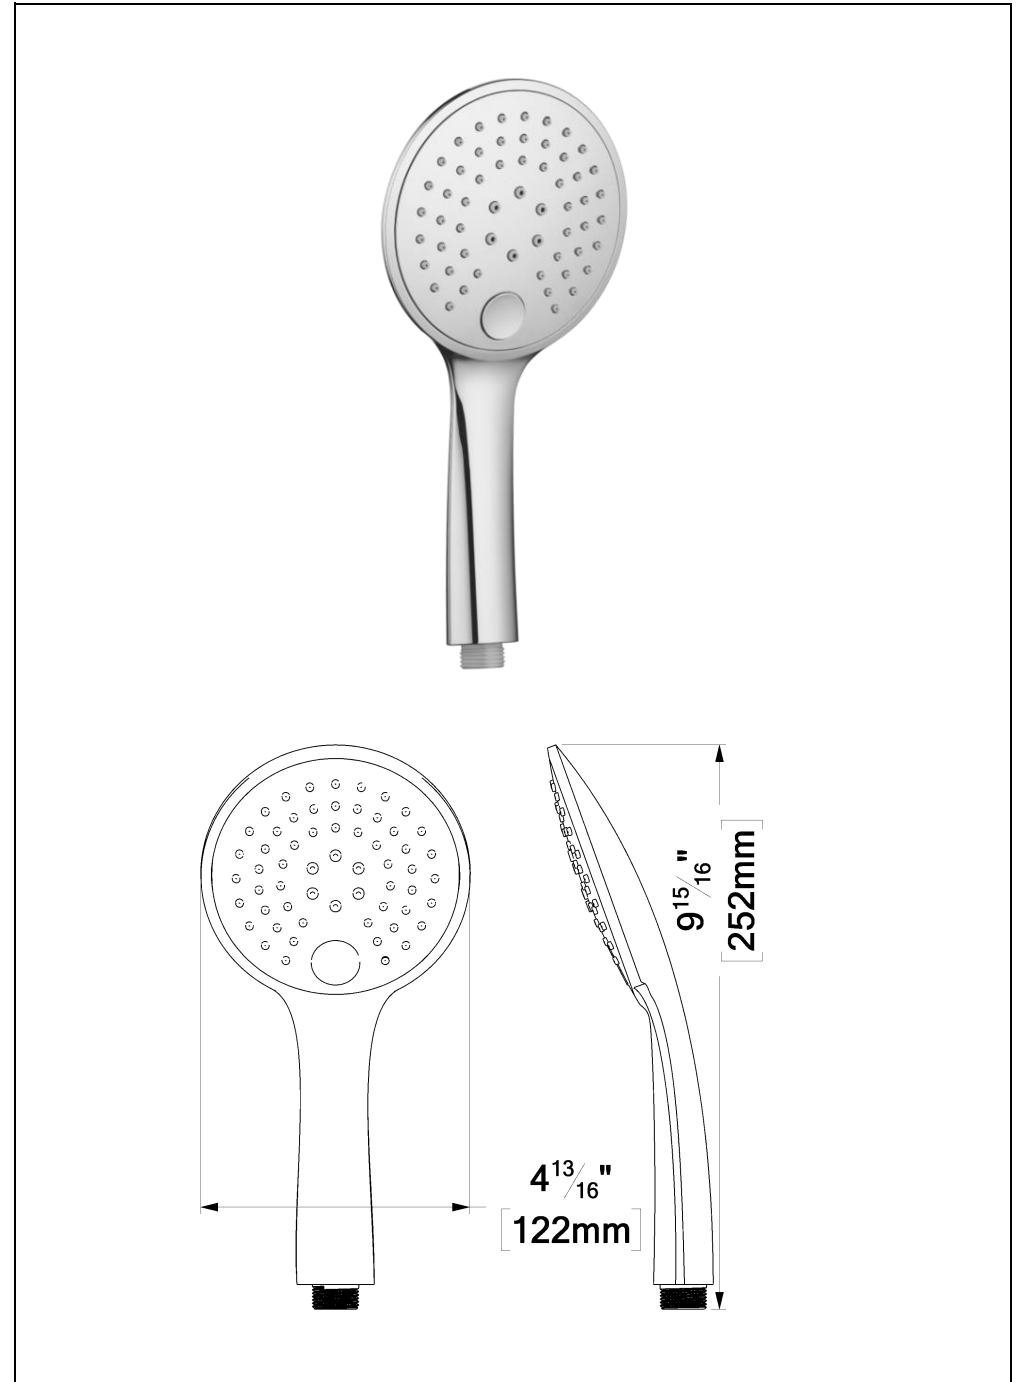

TENZO

FINE PLOMBERIE

HS-222-XX

SPECIFICATION

- Hand shower 3 functions
- Made of PVC
- Anti-limestone silicone nozzles
- Flow rate: 7.6/min [2.0 gpm] @60psi
- Limited lifetime warranty

FINISHES AVAILABLE

- Refer to the catalog for available finishes

CERTIFICATION

- ASME 112.118.1 / CSA B125.1

For more information about the product or before proceeding to any installation please consult the guide.
Products covered by a limited lifetime warranty against all manufacturing defects.

SPÉCIFICATION

- Douchette 3 fonctions
- Fabriqué en PVC
- Buses en silicone anti-calcaire
- Débit: 7.6L/min [2.0 gpm] @60psi
- Garantie à vie limitée

FINIS DISPONIBLE

Se référer au catalogue pour les finis disponible

CERTIFICATION

ASME 112.118.1 / CSA B125.1

Pour plus d'information sur le produit ou avant de procéder à toute installation veuillez consulter le guide.
Produits couverts par une garantie à vie limitée contre tout défaut de fabrication.

The product may vary slightly from its dimension and appearance.

Les dimensions et l'aspect du produit peuvent varier légèrement de l'illustration