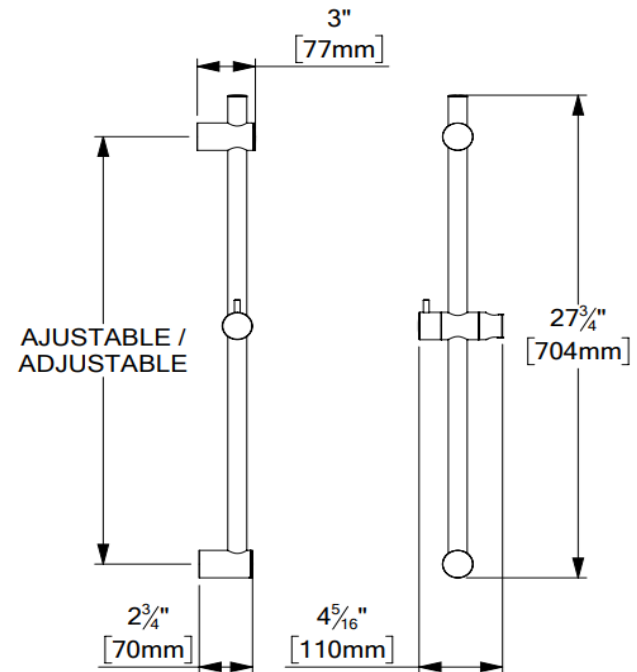

TENZO

FINE PLOMBERIE

RD-08-XX

SPECIFICATION

- Rail made of solid brass and PVC
- Adjustable height for upper support
- Suggested distance 58cm [25in]
- Limited lifetime warranty

FINISHES AVAILABLE

- Refer to the catalog for available finishes

CERTIFICATION

- ASME 112.118.1 / CSA B125.1

For more information about the product or before proceeding to any installation please consult the guide.
Products covered by a limited lifetime warranty against all manufacturing defects.

SPÉCIFICATION

- Rail et curseur en laiton massif et PVC
- Fixation supérieur ajustable en hauteur
- Distance suggéré : 58cm [25po]
- Garantie à vie limitée

FINIS DISPONIBLE

Se référer au catalogue pour les finis disponible

CERTIFICATION

ASME 112.118.1 / CSA B125.1

Pour plus d'information sur le produit ou avant de procéder à toute installation veuillez consulter le guide.
Produits couverts par une garantie à vie limitée contre tout défaut de fabrication.

The product may vary slightly from its dimension and appearance.

Les dimensions et l'aspect du produit peuvent varier légèrement de l'illustration