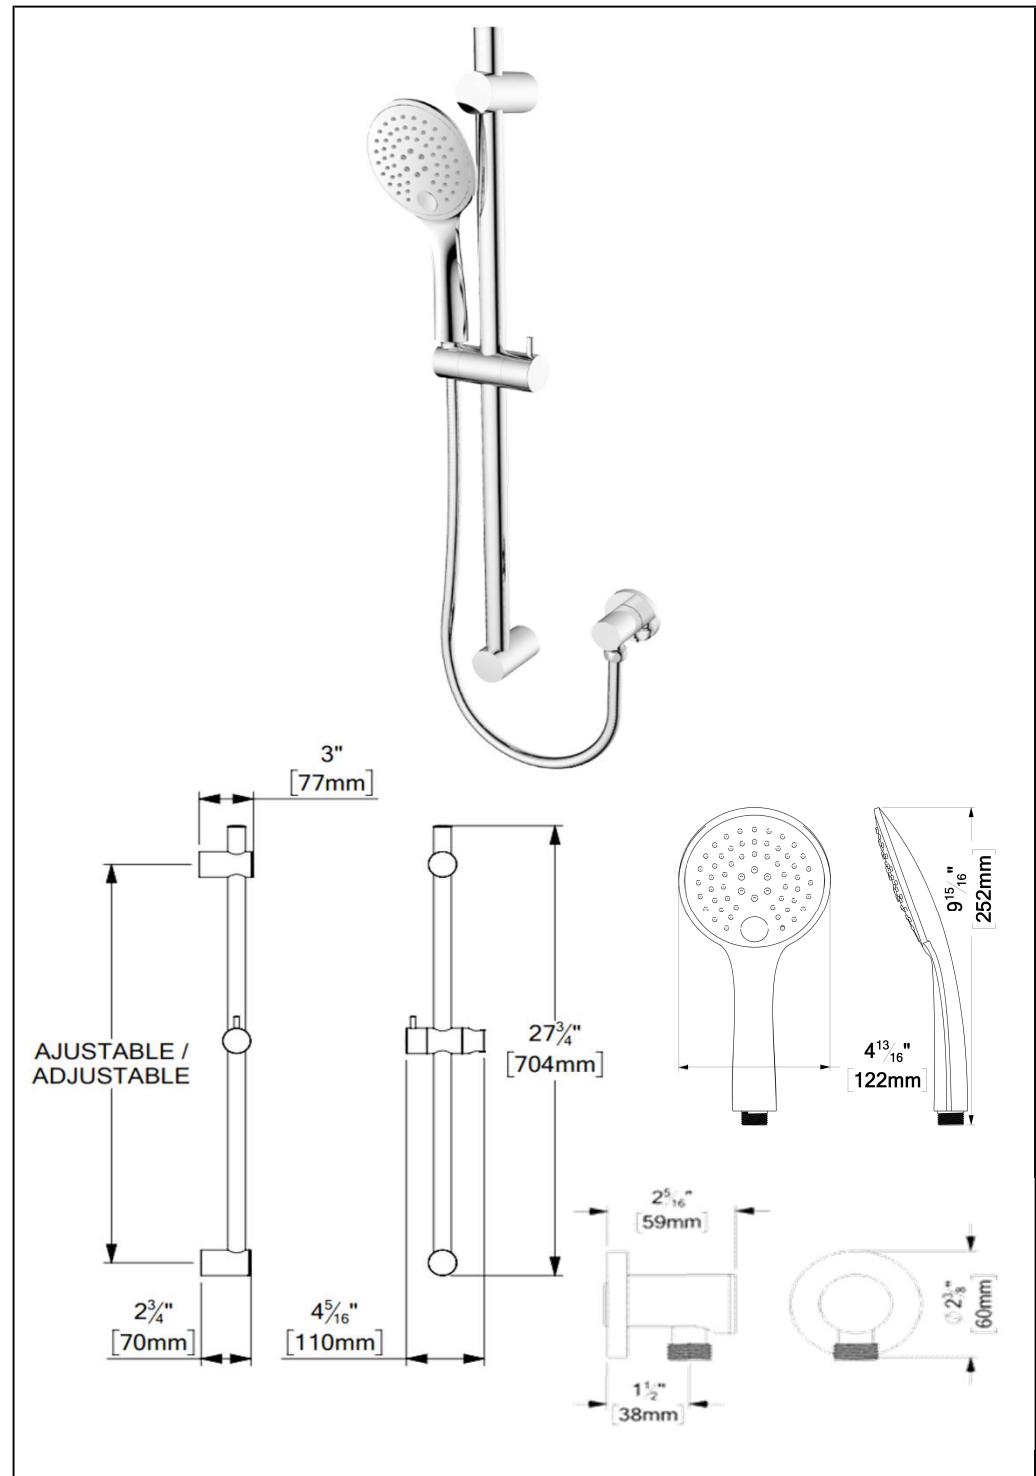

SPECIFICATION

- Sliding bar and hand shower kit
- **Limited lifetime warranty**

SPECIFICATION Hand Shower

- Hand shower 3 functions
- Made of PVC
- Anti-limestone silicone nozzles
- Flow rate: 9.5L/min [2.5 gpm] @60psi
- **Limited lifetime warranty**

KRD-13122-XX	Description
RD-08-XX	Sliding Bar
HS-222-XX	Hand shower
SSHE-150-XX	Hose
HC-309-XX	Elbow

FINISHES AVAILABLE

- Refer to the catalog for available finishes

CERTIFICATION

- ASME 112.118.1 / CSA B125.1

For more information about the product of before proceeding to any installation please consult the guide.
Products covered by a limited lifetime warranty against all manufacturing defects.

SPÉCIFICATION

- Ensemble de rail de douche
- Garantie à vie limitée

SPÉCIFICATION

- Douchette 3 fonctions
- Fabriqué en PVC
- Buses en silicone anti-calcaire
- Débit: 9.5L/min [2.5 gpm] @60psi
- Garantie à vie limitée

KRD-13122-XX	Description
RD-08-XX	Rail de douche
HS-222-XX	Douchette
SSHE-150-XX	Boyau
HC-309-XX	Coude

FINIS DISPONIBLE

- Se référer au catalogue pour les finis disponible

CERTIFICATION

- ASME 112.118.1 / CSA B125.1

Pour plus d'information sur le produit ou avant de procéder à toute installation veuillez consulter le guide.
Produits couverts par une garantie à vie limitée contre tout défaut de fabrication.

The product may vary slightly from its dimension and appearance.
Les dimensions et l'aspect du produit peuvent varier légèrement de l'illustration