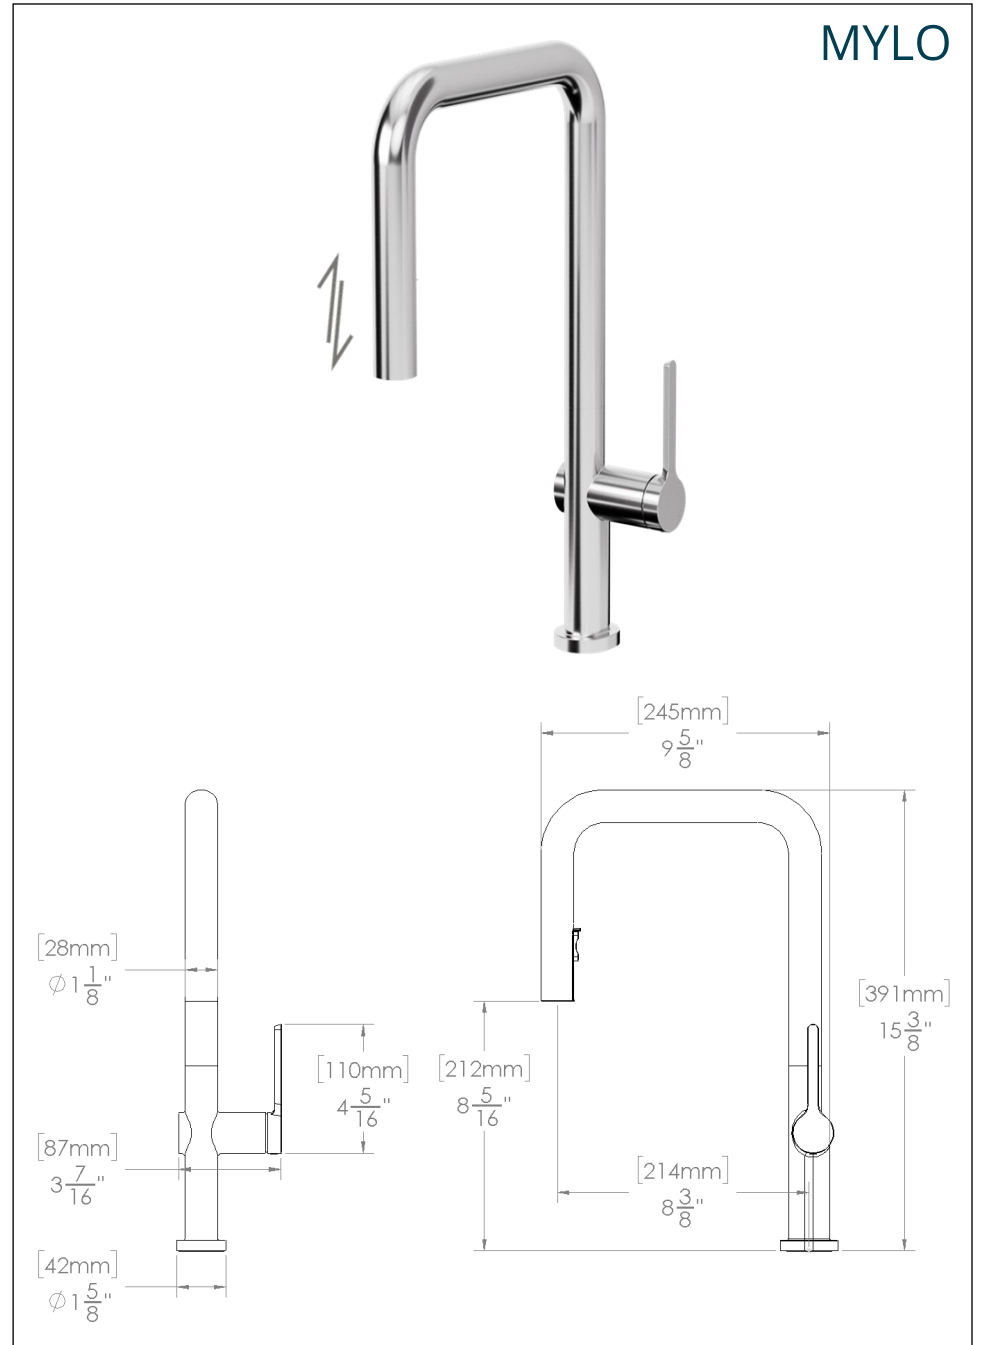

MY131-XX

SPECIFICATION

- Made of solid brass (Lead-free)
- Ceramic cartridge CAR-SDL-SL25-04
- 3/8" female connections
- 24" Nylon/PEX braided Hoses
- Swivel pull down hand spray
- 2 functions spray head
- Limited lifetime warranty

SPÉCIFICATION

- Fabriqué en laiton massif (sans plomb)
- Cartouche en céramique CAR-SDL-SL25-04
- Raccords femelles 3/8"
- Tuyaux tressés en nylon/PEX de 24"
- Douchette extensible pivotante
- Tête de pulvérisation à 2 fonctions
- Garantie limitée à vie

WARRANTY / GARANTIE

For more information about the product or before proceeding to any installation, please consult the installation manual & user guide.

Products covered by a limited lifetime warranty against all manufacturing defects.

Pour plus d'informations sur le produit avant de procéder à toute installation, veuillez consulter le manuel d'installation et le guide du propriétaire.

Produits couverts par une garantie à vie limitée contre tout défaut de fabrication.

FLOW RATES / DÉBITS (60PSI)

Model	(L/min)	gpm
MY131-XX	6.6	1.75
MY131-XX-15	5.7	1.5
MY131-XX-10	3.7	1.0

CERTIFICATION

ASME112.18.1 / CSAB125.1

The product may vary slightly from its dimension and appearance.
Les dimensions et l'aspect du produit peuvent varier légèrement de l'illustration.

R0 - 2026/05