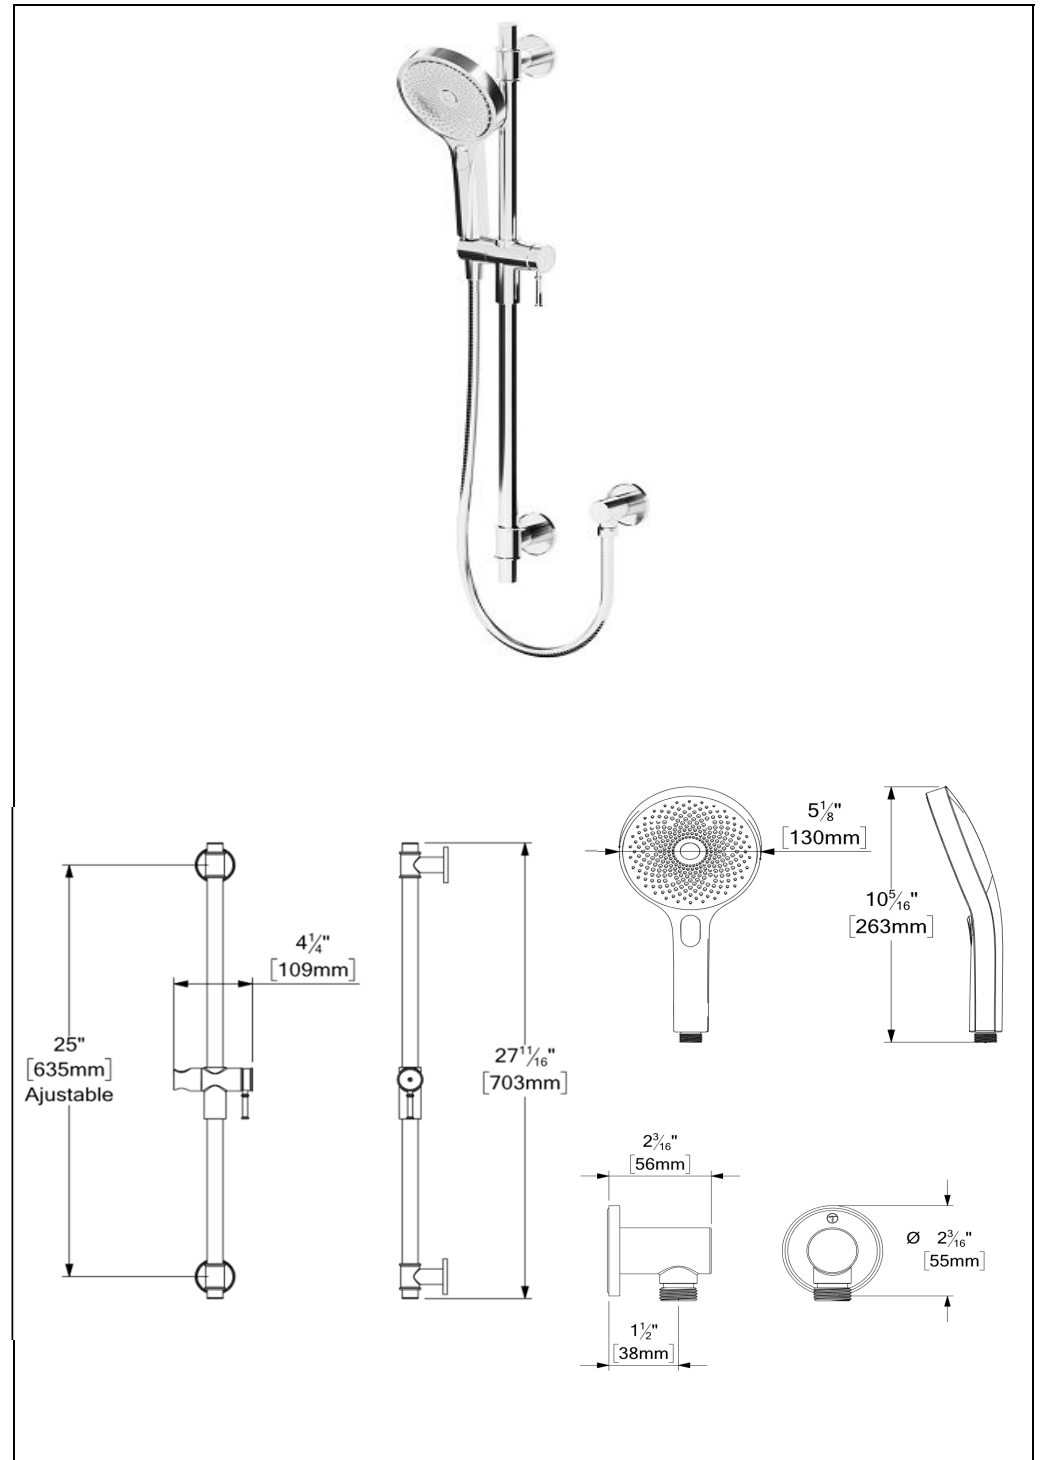

### FINIS DISPONIBLE

- Se référer au catalogue pour les finis disponible

The product may vary slightly from its dimension and appearance.  
Les dimensions et l'aspect du produit peuvent varier légèrement de l'illustration

**TENZO**  
FINE PLOMBERIE

**CSH-12-R-XX**

Rev: 2020-01-16

**SPECIFICATION**

- Recessed stainless steel shower head
- EasyClips installation system
- Dimensions: Dia. 30cm [12in]
- Thickness: 2mm
- 91 Anti-limestone silicone nozzle
- Inlet ½in female
- Flow rate: 7.6 L/min [2.0 gpm] @60psi
- Limited lifetime warranty

**SPÉCIFICATION**

- Tête de douche en acier inoxydable encastrée
- Installation rapide EasyClips
- Dimensions: Dia. 30cm [12po]
- Épaisseur: 2mm
- 91 buses en silicone anti-calcaire
- Débit: 7.6 L/min [2.0 gpm] @60psi
- Garantie à vie limitée