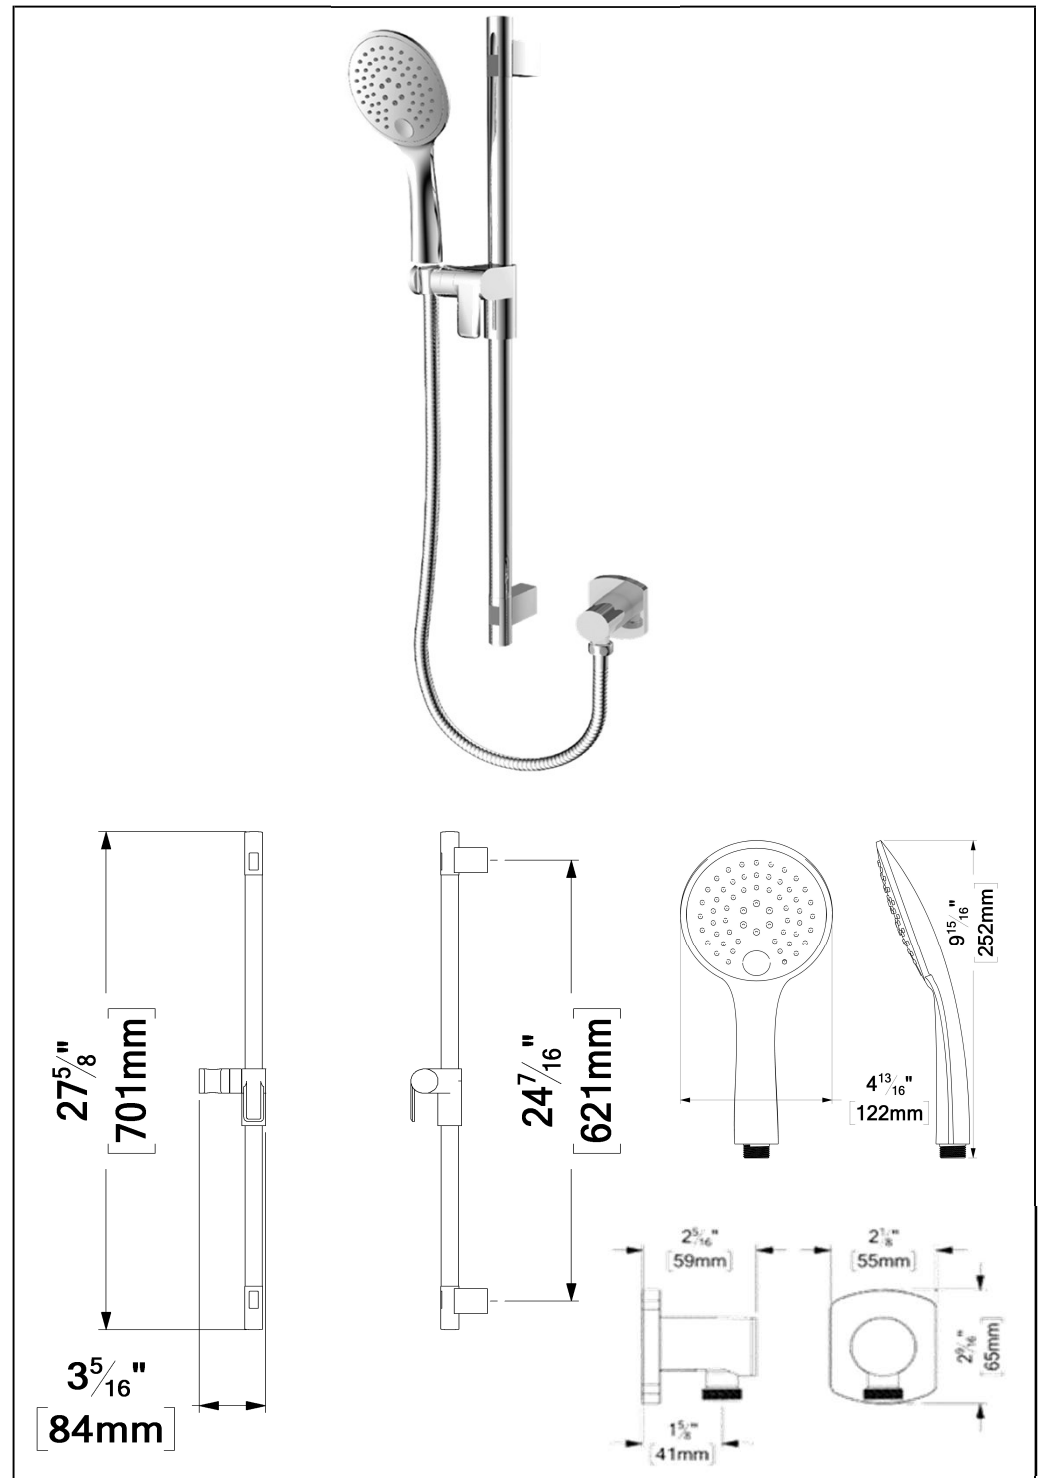

TENZO

FINE PLOMBERIE

KRD-1352210-XX

SPECIFICATION

- Sliding bar and hand shower kit
- **Limited lifetime warranty**

SPECIFICATION Hand Shower

- Hand shower 3 functions
- Made of PVC
- Anti-limestone silicone nozzles
- Flow rate: 9.5L/min [2.5 gpm] @60psi
- Limited lifetime warranty

KRD-13522-XX	Description
RD-35-XX	Sliding Bar
HS-222-XX	Hand shower
SSHE-150-XX	Hose
HC-310-XX	Elbow

FINISHES AVAILABLE

- Refer to the catalog for available finishes

CERTIFICATION

- ASME 112.118.1 / CSA B125.1

For more information about the product of before proceeding to any installation please consult the guide.
Products covered by a limited lifetime warranty against all manufacturing defects.

SPÉCIFICATION

- Ensemble de rail de douche
- Garantie à vie limitée

SPÉCIFICATION

- Douchette 3 fonctions
- Fabriqué en PVC
- Buses en silicone anti-calcaire
- Débit: 9.5L/min [2.5 gpm] @60psi
- Garantie à vie limitée

KRD-13522-XX	Description
RD-35-XX	Rail de douche
HS-222-XX	Douchette
SSHE-150-XX	Boyaux
HC-310-XX	Coude

FINIS DISPONIBLE

- Se référer au catalogue pour les finis disponible

CERTIFICATION

- ASME 112.118.1 / CSA B125.1

Pour plus d'information sur le produit ou avant de procéder à toute installation veuillez consulter le guide.
Produits couverts par une garantie à vie limitée contre tout défaut de fabrication.

The product may vary slightly from its dimension and appearance.
Les dimensions et l'aspect du produit peuvent varier légèrement de l'illustration