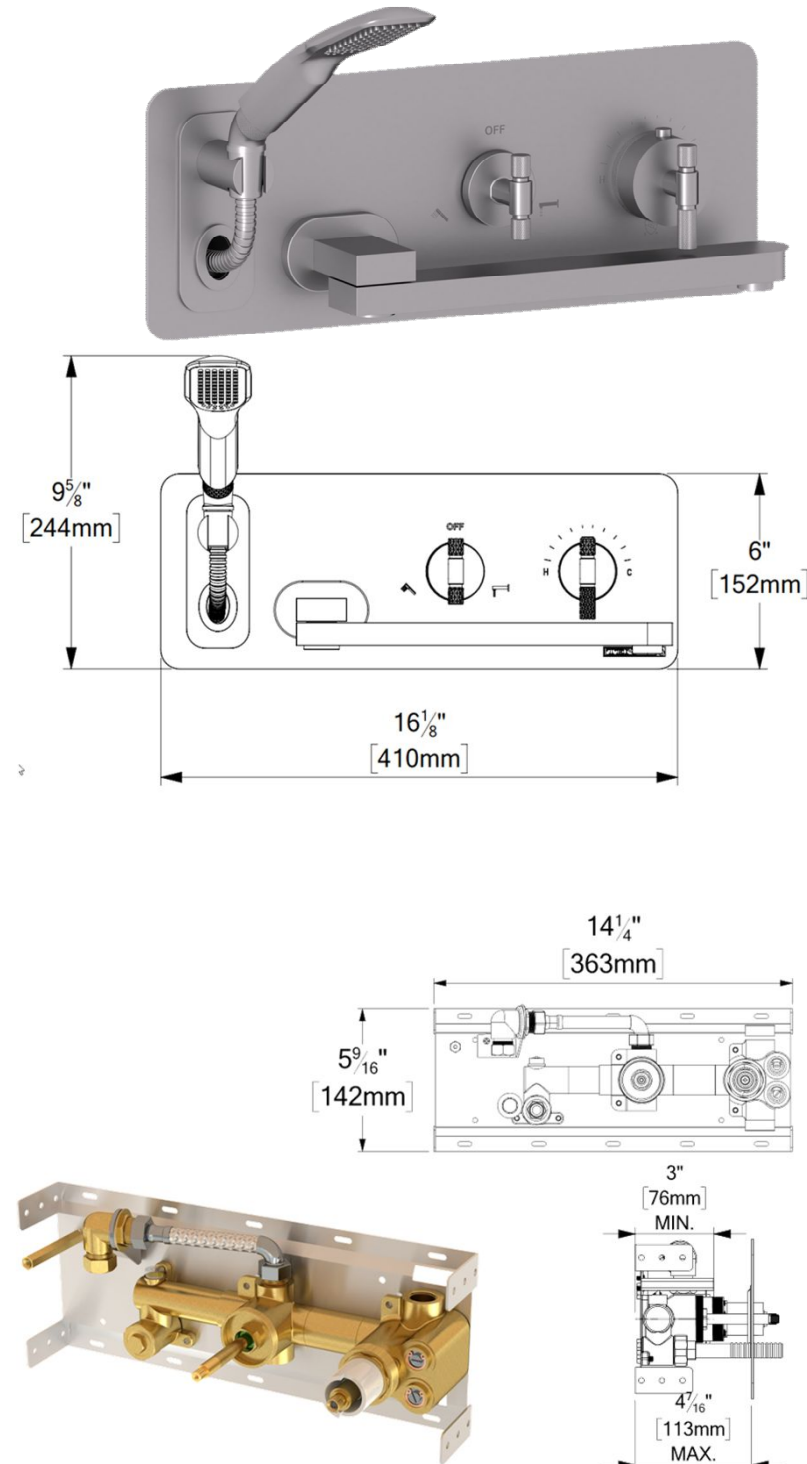

PRODUCTS No.

BET74-XX	Complete valve (Rough & trims)
R-70	Rough for wall mount bath faucet
F-BET74-XX	Trim

AVAILABLE FINISHES

- Refer to the catalog for available finishes

CERTIFICATION

- ASME 112.18.1 / CSA B125.1

For more information about the product of before proceeding to any installation please consult the guide.
Products covered by a limited lifetime warranty against all manufacturing defects.

SPÉCIFICATION

- Cartouche thermo. Vernet (Fabriqué en France)
- Bec de bain 12": BSS-305-XX
- Débit bec de bain: 45L/min. [12 gpm] @60psi
- Douchette: HS-223-XX
- Valves de service
- Connexions femelles 1/2" NPT
- Garantie à vie limitée
- Cartouche thermo: CAR-VNT-T34-01
- Cartouche dév: CAR-HA-DV3-33097-01

No. PRODUITS

BET74-XX	Valve complète (Brut & Garnitures)
R-70	Brut de valve Robinet de bain mural
F-BET74-XX	Garnitures

FINIS DISPONIBLE

- Se référer au catalogue pour les finis disponible

CERTIFICATION

- ASME 112.18.1 / CSA B125.1

Pour plus d'information sur le produit ou avant de procéder à toute installation veuillez consulter le guide.
Produits couverts par une garantie à vie limitée contre tout défaut de fabrication.

The product may vary slightly from its dimension and appearance.
Les dimensions et l'aspect du produit peuvent varier légèrement de l'illustration